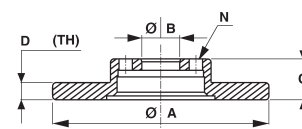

**DISCHI FRENO
BRAKE DISCS
DISQUES DE FREIN
BREMSSCHEIBEN
DISCOS DE FRENO**

				GRAF ref.	Ad. OE	A	B	C	D	min. TH	N
(continued) SKODA											
OCTAVIA I (1U2)96-6/04											
1.8 T RS (132kW)		01-04	F	# DF29706	8N0.615.301A-8L0.615.301	312	65	34,2	25	21	5
2.0 (85kW)		4/99-04	F	# DF29391	1J0.615.301M-1J0.615.301E	279,5	65	36,8	22	19	5
Cod. ID 1LS/LR/ZM											
2.0 (85kW)		4/99-04	R	DF29366	1J0.615.601C-1J0.615.601	232	65	39,5	8,8	7	5
1.9 SDi (47-50kW)		96-04	F	# DF29390	1J0.615.301L-1J0.615.301D	256	65	37	22	19	5
Cod. ID 1LQ/1ZF											
1.9 TDi (66/81/96kW)		96-04	F	# DF29391	1J0.615.301M-1J0.615.301E	279,5	65	36,8	22	19	5
Cod. ID 1LS/LR/ZM											
1.9 TDi (66/81/96kW)		96-04	R	DF29366	1J0.615.601C-1J0.615.601	232	65	39,5	8,8	7	5
SUPERB (3U4) 2/02-											
1.8 T (110kW)		2/02-	F	# DF29262	4A0.615.301E-4A0.615.301C 4A0.615.301D	287,7	68	46,2	24,9	23	5
1.8 T (110kW)		2/02-	R	DF29395	4A0.615.601A-8E0.615.601	245	112	64	10	8	5
2.0 (85kW)		2/02-	F	# DF29262	4A0.615.301E-4A0.615.301C 4A0.615.301D	287,7	68	46,2	24,9	23	5
2.0 (85kW)		2/02-	R	DF29395	4A0.615.601A-8E0.615.601	245	112	64	10	8	5
2.8 V6 (142kW)		2/02-	F	# DF29726	4B0.615.301A-3b0.615.301B 8D0.615.301J	312	68	46,5	25	23	5
2.8 V6 (142kW)		2/02-	R	DF29395	4A0.615.601A-8E0.615.601	245	112	64	10	8	5
1.9TDi (74-96kW)		2/02-	F	# DF29262	4A0.615.301E-4A0.615.301C 4A0.615.301D	287,7	68	46,2	24,9	23	5
1.9TDi (74-96kW)		2/02-	R	DF29395	4A0.615.601A-8E0.615.601	245	112	64	10	8	5
2.5TDi (114kW)		2/02-	F	# DF29726	4B0.615.301A-3b0.615.301B 8D0.615.301J	312	68	46,5	25	23	5
2.5TDi (114kW)		2/02-	R	DF29395	4A0.615.601A-8E0.615.601	245	112	64	10	8	5
2.5TDi (120kW)		2/02-	F	# DF29726	4B0.615.301A-3b0.615.301B 8D0.615.301J	312	68	46,5	25	23	5
2.5TDi (120kW)		2/02-	R	DF29395	4A0.615.601A-8E0.615.601	245	112	64	10	8	5
SMART											
CABRIO 3/00-											
0.6		3/00-	F	DF29538	0004341V002	280	58	38	9	8	3
0.7		1/03-	F	DF29538	0004341V002	280	58	38	9	8	3
0.8CDi		3/01-	F	DF29538	0004341V002	280	58	38	9	8	3
CROSSBLADE 6/02-											
0.6		3/00-	F	DF29538	0004341V002	280	58	38	9	8	3
CITY-COUPÉ (MC01) 7/98-											
0.6		3/00-	F	DF29538	0004341V002	280	58	38	9	8	3
0.7		1/03-	F	DF29538	0004341V002	280	58	38	9	8	3
0.8CDi		3/01-	F	DF29538	0004341V002	280	58	38	9	8	3
FORTWO/Coupé/Cabrio 1/04-											
0.7		1/04-	F	DF29538	0004341V002	280	58	38	9	8	3
0.8CDi		1/04-	F	DF29538	0004341V002	280	58	38	9	8	3
ROADSTER 4/03-											
0.7		1/03-	F	DF29538	0004341V002	280	58	38	9	8	3