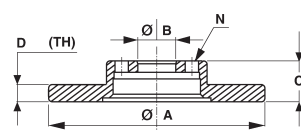

**DISCHI FRENO
BRAKE DISCS
DISQUES DE FREIN
BREMSSCHEIBEN
DISCOS DE FRENO**

					GRAF ref.	Ad. OE	A	B	C	D	min. TH	N
(continued) VOLKSWAGEN												
PASSAT III/Variant (3A2)4/88-96												
2.0i 4WD Syncro	90-96	R			DF2854	811.615.301-823.615.301	239	65	38,9	10	8	4
2.8i VR6	92-10/93	F			# DF29242	1H0.615.301A	280	65	28,3	22	20	5
2.8i VR6	10/93-96	F			# DF29448	3A0.615.301A-3A0.615.301	288	65	28,2	24,9	23	5
2.8i VR6	10/93-96	R			DF29312	357.615.601B	226	-	71,3	10	8	5
2.9i VR6 4WD Syncro	10/94-96	F			# DF29448	3A0.615.301A-3A0.615.301	288	65	28,2	24,9	23	5
1.6 TD	88-93	F			DF29186	357.615.301	256	65	39,2	13	11	4
1.9 D	89-93	F			DF29186	357.615.301	256	65	39,2	13	11	4
1.9 TDi (55kW)	91-96	F			DF29186	357.615.301	256	65	39,2	13	11	4
1.9 TDi (66kW)	93-96	F			DF29186	357.615.301	256	65	39,2	13	11	4
1.9 TDi (66kW)	93-96	R			DF29117	6N0.615.601-191.615.601	226	-	71,3	10	8	4
						191.615.601B-357.615.601						
1.9 TDi (66kW)	95-96	F			# DF29230	6N0.615.301D-321.615.301D	256	65	39	20	18	4
1.9 TDi (81kW)	96-96	F			# DF29242	1H0.615.301A	280	65	28,3	22	20	5
1.9 TDi (81kW)	96-96	R			DF29312	357.615.601B	226	-	71,3	10	8	5
PASSAT IV/Variant (3B2)9/96-00												
1.6i	9/96-00	F			# DF29468	8E0.615.301B	280	68	46,5	22	20	5
1.6i	9/96-00	R			DF29395	4A0.615.601A-8E0.615.601	245	112	64	10	8	5
1.8i 20v	9/96-00	F			# DF29468	8E0.615.301B	280	68	46,5	22	20	5
1.8i 20v	9/96-00	R			DF29395	4A0.615.601A-8E0.615.601	245	112	64	10	8	5
1.8i Turbo 20v	9/96-00	F			# DF29378	8E0.615.301A	282,5	68	46,5	25	23	5
-> T 3BX124107												
1.8i Turbo 20v	9/96-00	R			DF29395	4A0.615.601A-8E0.615.601	245	112	64	10	8	5
1.8i Turbo 20v	9/96-00	R			DF29395	4A0.615.601A-8E0.615.601	245	112	64	10	8	5
2.3i VR5	9/96-00	F			# DF29378	8E0.615.301A	282,5	68	46,5	25	23	5
-> T 3BX124107												
2.3i VR5	9/96-00	R			DF29395	4A0.615.601A-8E0.615.601	245	112	64	10	8	5
2.3i VR5	9/96-00	R			DF29395	4A0.615.601A-8E0.615.601	245	112	64	10	8	5
2.8i V6 30v	9/96-00	F			# DF29378	8E0.615.301A	282,5	68	46,5	25	23	5
-> T 3BX124107												
2.8i V6 30v	9/96-00	R			DF29395	4A0.615.601A-8E0.615.601	245	112	64	10	8	5
2.8i V6 30v	01-	F			# DF29262	4A0.615.301E-4A0.615.301C	287,7	68	46,2	24,9	23	5
T -> 3BX124108						4A0.615.301D						
2.8i V6 30v	9/96-00	R			DF29395	4A0.615.601A-8E0.615.601	245	112	64	10	8	5
1.9 TDi (66kW)	9/96-00	F			# DF29468	8E0.615.301B	280	68	46,5	22	20	5
1.9 TDi (81/85kW)	9/96-00	F			# DF29378	8E0.615.301A	282,5	68	46,5	25	23	5
-> T 3BX124107												
1.9 TDi (81/85kW)	9/96-00	R			DF29395	4A0.615.601A-8E0.615.601	245	112	64	10	8	5
1.9 TDi (81/85kW)	9/96-00	R			DF29395	4A0.615.601A-8E0.615.601	245	112	64	10	8	5
2.5 TDi V6	98-00	F			# DF29262	4A0.615.301E-4A0.615.301C	287,7	68	46,2	24,9	23	5
						4A0.615.301D						
PASSAT IV Syncro (3B2)9/96-00												
1.8i Syncro	9/96-00	F			# DF29468	8E0.615.301B	280	68	46,5	22	20	5
1.8i Syncro	9/96-00	R			# DF29531	8D0.615.601A	245	68	48	10	8	5
2.3i VR5 Syncro	98-00	F			# DF29378	8E0.615.301A	282,5	68	46,5	25	23	5
2.3i VR5 Syncro	98-00	R			# DF29531	8D0.615.601A	245	68	48	10	8	5
2.8i V6 30v Syncro	98-00	F			# DF29378	8E0.615.301A	282,5	68	46,5	25	23	5
2.8i V6 30v Syncro	98-00	R			# DF29531	8D0.615.601A	245	68	48	10	8	5
1.9 TDi Syncro	98-00	F			# DF29468	8E0.615.301B	280	68	46,5	22	20	5
1.9 TDi Syncro	98-00	R			# DF29531	8D0.615.601A	245	68	48	10	8	5
PASSAT V/Variant (3B3/6) 11/00-												
1.6 (75kW) Ruote/Wheel 15"	01-	F			# DF29745	4B0.615.301B	288	68	46,2	25	23	5
T-> 3B-4-000001												
1.6 (75kW) Ruote/Wheel 16"	01-	F			# DF29746	4B0.615.301C	312	68	46,4	25	23	5
T-> 3B-4-000001