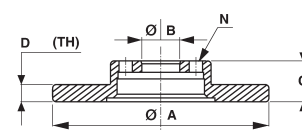

**DISCHI FRENO
BRAKE DISCS
DISQUES DE FREIN
BREMSSCHEIBEN
DISCOS DE FRENO**

				GRAF ref.	Ad. OE	A	B	C	D	min. TH	N
(continued) OPEL											
SIGNUM 5/03-											
3.2 V6 (155kW)		5/03-	R	DF29609	569115	278	65,5	41,5	12	10	5
3.2 V6 (155kW) Ch. sportivo		5/03-	R	# DF29682	569114-93171778	292	65,5	41,5	20	18	5
1.9CDTi (88-110kW)		5/03-	F	# DF29608	569003	285	70	42	25	22	5
1.9CDTi (88-110kW) Ch. Sportivo		5/03-	F	# DF29681	569004-93171500	302	70	45	28	26	5
1.9CDTi (88-110kW)		5/03-	R	DF29609	569115	278	65,5	41,5	12	10	5
1.9CDTi (88-110kW) Ch. sportivo		5/03-	R	# DF29682	569114-93171778	292	65,5	41,5	20	18	5
2.0DTi 16v (74kW)		5/03-	F	# DF29608	569003	285	70	42	25	22	5
2.0DTi 16v (74kW) Ch. Sportivo		5/03-	F	# DF29681	569004-93171500	302	70	45	28	26	5
2.0DTi 16v (74kW)		5/03-	R	DF29609	569115	278	65,5	41,5	12	10	5
2.0DTi 16v (74kW) Ch. sportivo		5/03-	R	# DF29682	569114-93171778	292	65,5	41,5	20	18	5
2.2DTi 16v (92kW)		5/03-	F	# DF29608	569003	285	70	42	25	22	5
2.2DTi 16v (92kW) Ch. Sportivo		5/03-	F	# DF29681	569004-93171500	302	70	45	28	26	5
2.2DTi 16v (92kW)		5/03-	R	DF29609	569115	278	65,5	41,5	12	10	5
2.2DTi 16v (92kW) Ch. sportivo		5/03-	R	# DF29682	569114-93171778	292	65,5	41,5	20	18	5
3.0CDTi (130kW)		5/03-	R	DF29609	569115	278	65,5	41,5	12	10	5
3.0CDTi (130kW) Ch. sportivo		5/03-	R	# DF29682	569114-93171778	292	65,5	41,5	20	18	5
SPEEDSTER 4/03-											
2.0 Turbo (147kW)		4/03-	F/R	# DF29605	569056-90496327	288	70	42	25	21	5
2.2 (108kW)		4/03-	F/R	# DF29605	569056-90496327	288	70	42	25	21	5
TIGRA (F69/M69) 94-00											
1.4i 16v (63-66 kW)		94-00	F	# DF29284	569055-569046	256	120,1	41	19,8	17	4
1.6i 16v (78kW)		94-00	F	# DF29284	569055-569046	256	120,1	41	19,8	17	4
TIGRA TWINTOP 6/04-											
1.4 (66kW)		6/04-	F	# DF29604	569000	260,5	60	41,1	24	21	7
1.8 (92kW)		6/04-	F	# DF29604	569000	260,5	60	41,1	24	21	7
1.8 (92kW)		6/04-	R	DF29610	569112	240	57	41	10	8,2	5
VECTRA A 88-95											
1.4i		88-8/91	F	DF2880	569030-90111242-90008005	236	120,1	41	12,7	10,7	6
1.4i		9/91-92	F	# DF2896	569054-569031-90008006 90121445	236	120,1	40,9	19,9	18,2	4
1.6i		88-8/91	F	DF2880	569030-90111242-90008005	236	120,1	41	12,7	10,7	6
1.6i		9/91-92	F	# DF2896	569054-569031-90008006 90121445	236	120,1	40,9	19,9	18,2	4
1.8i		88-8/91	F	DF2880	569030-90111242-90008005	236	120,1	41	12,7	10,7	6
1.8i		9/91-95	F	# DF29284	569055-569046	256	120,1	41	19,8	17	4
1.8/i 4WD		88-92	F	# DF29166	569001-569042-90295087	256	120,1	41	24	21	4
1.8/i 4WD		88-92	R	DF29426	569102	270	57	77	10	8	4
1.8i (A/T)		88-95	F	# DF29166	569001-569042-90295087	256	120,1	41	24	21	4
2.0i 2WD		88-92	F	# DF29166	569001-569042-90295087	256	120,1	41	24	21	4
2.0i 2WD		88-92	R	DF29283	569204	261	-	82	9,8	8	4
2.0i 16v /4WD		8/89-95	F	# DF29166	569001-569042-90295087	256	120,1	41	24	21	4
2.0i 16v /4WD		8/89-95	R	DF29426	569102	270	57	77	10	8	4
2.0i Turbo 16v 4WD		9/92-	F	# DF29442	569047	284	70	41	24	22	7
2.5i V6		93-	F	# DF29442	569047	284	70	41	24	22	7
1.7 TD		88-8/91	F	DF2880	569030-90111242-90008005	236	120,1	41	12,7	10,7	6
1.7 D/TD		9/91-95	F	# DF29284	569055-569046	256	120,1	41	19,8	17	4
VECTRA B 95-02											
1.6i		95-2/99	F	# DF29166	569001-569042-90295087	256	120,1	41	24	21	4
->T W1999999											
1.6i		95-2/99	F	# DF29605	569056-90496327	288	70	42	25	21	5
T-> X1000001											
1.6i		95-4/02	R	DF29606	569209	270	57	69,2	10	8	4
->T W1999999