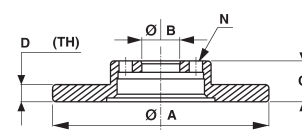

**DISCHI FRENO
BRAKE DISCS
DISQUES DE FREIN
BREMSSCHEIBEN
DISCOS DE FRENO**

				GRAF ref.	Ad. OE	A	B	C	D	min. TH	N
(continued) AUDI											
CABRIO (8G7) 91-											
1.8 20v		97-	F	# DF29330	8A0.615.301A	280	68	56,2	22	20	4
1.8 20v		97-	R	DF29185	443.615.601	245	68	59	10	8	4
2.0 E		1/93-	F	# DF29330	8A0.615.301A	280	68	56,2	22	20	4
2.0 E		1/93-	R	DF29185	443.615.601	245	68	59	10	8	4
2.0 16v		5/95-	F	# DF29330	8A0.615.301A	280	68	56,2	22	20	4
2.0 16v		5/95-	R	DF29185	443.615.601	245	68	59	10	8	4
2.3 E		91-8/92	F	# DF29234	895.615.301A	256	68	56,4	22	20	4
2.3 E		91-8/92	R	DF29185	443.615.601	245	68	59	10	8	4
2.3 E		8/92-7/94	F	# DF29330	8A0.615.301A	280	68	56,2	22	20	4
2.3 E		8/92-7/94	R	DF29185	443.615.601	245	68	59	10	8	4
COUPE (89/8B) 80-96											
1.6		80-81	F	DF2853	321.615.301-839.615.301	239	65	35,4	12	10	4
1.8		81-7/84	F	DF2853	321.615.301-839.615.301	239	65	35,4	12	10	4
1.8		8/84-7/88	F	# DF29170	321.615.301C-321.615.301A 321.615.301B-841.615.301	239	65	39	20	18	4
1.8		8/88-91	F	# DF29234	895.615.301A	256	68	56,4	22	20	4
1.8		8/88-91	R	DF29185	443.615.601	245	68	59	10	8	4
1.9		80-83	F	DF2853	321.615.301-839.615.301	239	65	35,4	12	10	4
2.0i		8/83-7/84	F	DF2853	321.615.301-839.615.301	239	65	35,4	12	10	4
2.0 E		89-7/92	F	# DF29170	321.615.301C-321.615.301A 321.615.301B-841.615.301	239	65	39	20	18	4
2.0 E /8v/16v/(A/T)		8/89-7/92	F	# DF29234	895.615.301A	256	68	56,4	22	20	4
2.0 E /8v/16v/(A/T)		8/92-96	F	# DF29330	8A0.615.301A	280	68	56,2	22	20	4
2.0 E /8v/16v/(A/T)		8/92-96	R	DF29185	443.615.601	245	68	59	10	8	4
2.2 (75/85kW)		81-8/83	F	DF2853	321.615.301-839.615.301	239	65	35,4	12	10	4
2.2 (96kW)		81-7/84	F	# DF29170	321.615.301C-321.615.301A 321.615.301B-841.615.301	239	65	39	20	18	4
2.2		11/88-91	F	# DF29234	895.615.301A	256	68	56,4	22	20	4
2.2		8/89-7/92	R	DF29185	443.615.601	245	68	59	10	8	4
2.2 quattro (100kW)		88-91	R	DF29658	8A0.615.601-853.615.601	245	68	39,9	10	8	4
2.3 E		11/88-7/92	F	# DF29234	895.615.301A	256	68	56,4	22	20	4
2.3 E		8/92-94	F	# DF29330	8A0.615.301A	280	68	56,2	22	20	4
2.3 E		8/92-94	R	DF29185	443.615.601	245	68	59	10	8	4
2.3 E quattro (98-100kW)		88-92	R	DF29658	8A0.615.601-853.615.601	245	68	39,9	10	8	4
2.3 E 20v		8/89-7/91	R	DF29185	443.615.601	245	68	59	10	8	4
2.3 E 20v quattro (123-125kW)		88-96	R	DF29658	8A0.615.601-853.615.601	245	68	39,9	10	8	4
2.6 E		8/92-96	R	DF29185	443.615.601	245	68	59	10	8	4
2.6 E quattro		8/92-96	R	DF29658	8A0.615.601-853.615.601	245	68	39,9	10	8	4
2.8 E V6		9/91-96	R	DF29185	443.615.601	245	68	59	10	8	4
2.8 E V6 quattro		9/91-96	R	DF29658	8A0.615.601-853.615.601	245	68	39,9	10	8	4
COUPE Quattro (89/8B) 88-95											
2.3 E		88-7/92	F	# DF29234	895.615.301A	256	68	56,4	22	20	4
2.3 E		8/92-94	F	# DF29330	8A0.615.301A	280	68	56,2	22	20	4
2.6 V6		8/92-95	F	# DF29330	8A0.615.301A	280	68	56,2	22	20	4
TT (8N3) 98-											
1.8 T quattro (110-132-165kW)		10/01-	F	# DF29706	8N0.615.301A-8L0.615.301	312	65	34,2	25	21	5
1.8 Turbo/Cabrio (110-132kW)		10/99-	R	DF29366	1J0.615.601C-1J0.615.601	232	65	39,5	8,8	7	5
(Exc. Quattro)											
1.8 Turbo Quattro (110-132kW)		10/99-	R	DF29742	1J0.615.601D	239	65	33,5	9	7	5
1.8 T quattro (165kW)		10/01-	R	# DF29695	8N0.615.601B-8L0.615.601	256	65	36,6	22	20	5