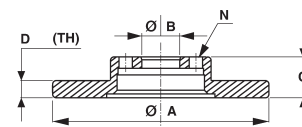

**DISCHI FRENO
BRAKE DISCS
DISQUES DE FREIN
BREMSSCHEIBEN
DISCOS DE FRENO**

				GRAF ref.	Ad. OE	A	B	C	D	min. TH	N
(continued) PEUGEOT											
205 I /Cabrio (741) 83-87											
1.8 D		83-87	F	DF29100	4246.A5-4246.89	247	66	34	10	9	4
1.9 D		83-87	F	DF29100	4246.A5-4246.89	247	66	34	10	9	4
205 II 87-94											
0.95		87-92	F	DF29100	4246.A5-4246.89	247	66	34	10	9	4
1.1 / Cabrio		87-94	F	DF29100	4246.A5-4246.89	247	66	34	10	9	4
1.3 Rallye		87-93	F	# DF29111	4246.A6-4246.90	247	66	44,2	20,4	18	4
1.4		87-94	F	DF29100	4246.A5-4246.89	247	66	34	10	9	4
1.6		87-94	F	DF29100	4246.A5-4246.89	247	66	34	10	9	4
1.6 GTi / Cabrio		87-92	F	# DF29111	4246.A6-4246.90	247	66	44,2	20,4	18	4
1.9 GTi / Cabrio		86-94	F	# DF29238	4246.A7-4246.94	247	66	34,5	20,5	18,5	4
1.9 GTi / Cabrio		86-94	R	DF29216	4246.H0-4246.99	247,5	71	20,2	8	7	4
1.8 D		87-94	F	DF29100	4246.A5-4246.89	247	66	34	10	9	4
1.8 TD		90-94	F	# DF29238	4246.A7-4246.94	247	66	34,5	20,5	18,5	4
1.9 D		87-94	F	DF29100	4246.A5-4246.89	247	66	34	10	9	4
206 98-											
1.1i (-ABS)		98-	F	DF29100	4246.A5-4246.89	247	66	34	10	9	4
1.1i (+ABS)		98-	F	DF29486	4246.R9-4246.R8	247	66	34,3	13	11	4
1.4i		98-	F	DF29486	4246.R9-4246.R8	247	66	34,3	13	11	4
1.4 16v (65kW)		10/03-	F	# DF29555	4246.W7	266	66	34,2	22	20	4
1.6i		98-	F	# DF29238	4246.A7-4246.94	247	66	34,5	20,5	18,5	4
1.6i 16v		00-	F	# DF29191	4246.W5-4246.97-4246.B1 4246.R3-4246.R5	265,8	66	27,5	20,5	18,4	4
2.0 S16		4/99-	F	# DF29555	4246.W7	266	66	34,2	22	20	4
2.0 S16		4/99-	R	DF29271	4246.G6	247	71	25,5	8	6	4
1.4HDi (50kW)		01-	F	# DF29238	4246.A7-4246.94	247	66	34,5	20,5	18,5	4
1.6HDi (80kW)		5/04-	F	# DF29555	4246.W7	266	66	34,2	22	20	4
1.6HDi (80kW)		5/04-	R	DF29271	4246.G6	247	71	25,5	8	6	4
1.8D (DW8)		98-	F	# DF29191	4246.W5-4246.97-4246.B1 4246.R3-4246.R5	265,8	66	27,5	20,5	18,4	4
1.9D		98-	F	# DF29238	4246.A7-4246.94	247	66	34,5	20,5	18,5	4
2.0HDi (66kW)		98-	F	# DF29191	4246.W5-4246.97-4246.B1 4246.R3-4246.R5	265,8	66	27,5	20,5	18,4	4
304 -80											
T.T.		-78	F	DF2824	4246.76-4246.48	256	80	47	10	9	3
T.T.		78-80	F	DF2857	4246.A8-4246.78	263	120	37	10	9	3
305 (581) -87											
T.T.		-83	F	DF2857	4246.A8-4246.78	263	120	37	10	9	3
-> T 8.987.000											
T.T.		83-87	F	DF2897	4246.A9-4246.88-95575080	266	66	27	10	9	4
T -> 8.987.001											
1.9 GTX /Break		-87	F	# DF29191	4246.W5-4246.97-4246.B1 4246.R3-4246.R5	265,8	66	27,5	20,5	18,4	4
306 /Cabrio (7A/C) 93-											
1.1i		93-	F	DF29100	4246.A5-4246.89	247	66	34	10	9	4
1.4i		93-4/97	F	DF29100	4246.A5-4246.89	247	66	34	10	9	4
1.4i		5/97-	F	DF29486	4246.R9-4246.R8	247	66	34,3	13	11	4
1.4i (+ABS)		93-	F	# DF29238	4246.A7-4246.94	247	66	34,5	20,5	18,5	4
1.6i /cabrio		93-	F	# DF29238	4246.A7-4246.94	247	66	34,5	20,5	18,5	4
1.8i /cabrio		93-	F	# DF29238	4246.A7-4246.94	247	66	34,5	20,5	18,5	4
1.8i (+ABS)		93-	F	# DF29238	4246.A7-4246.94	247	66	34,5	20,5	18,5	4
1.8i (+ABS)		93-4/97	R	DF29271	4246.G6	247	71	25,5	8	6	4
1.8i 16S /cabrio		97-	F	# DF29191	4246.W5-4246.97-4246.B1 4246.R3-4246.R5	265,8	66	27,5	20,5	18,4	4