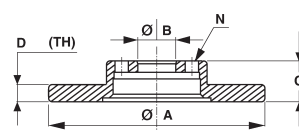

**DISCHI FRENO
BRAKE DISCS
DISQUES DE FREIN
BREMSSCHEIBEN
DISCOS DE FRENO**

			GRAF ref.	Ad. OE	A	B	C	D	min. TH	N
(continued) LANCIA										
DELTA II Nuova	(836)	93-99								
2.0 Turbo 16v /HPE	5/93-99	F	# DF29369	46455892-46403088-46403959 46758714-60813038-82450657	284	59	43,5	22	20,2	4
2.0 Turbo 16v /HPE	5/93-99	R	DF29232	46403960-7566931-7663465	240,5	59	39,7	10,9	9,2	4
1.9 TD	5/93-95	F	DF29179	46820655-7545556-7645055 7663466	257,5	59	40,5	12	10,2	4
1.9 TD	5/93-95	R	DF29232	46403960-7566931-7663465	240,5	59	39,7	10,9	9,2	4
LYBRA / SW (839) 99-										
1.6i 16v	99-	F	DF29539	46763837	281	59	44,7	15	13,2	4
1.6i 16v	99-	R	DF29193	46831042-46758715-82394417 82394418-82433859-82434070	251	59	50,5	10	9	4
1.8i 16v	99-	F	# DF29369	46455892-46403088-46403959 46758714-60813038-82450657	284	59	43,5	22	20,2	4
1.8i 16v	99-	R	DF29193	46831042-46758715-82394417 82394418-82433859-82434070	251	59	50,5	10	9	4
2.0i 20v	99-	F	# DF29369	46455892-46403088-46403959 46758714-60813038-82450657	284	59	43,5	22	20,2	4
2.0i 20v	99-	R	DF29193	46831042-46758715-82394417 82394418-82433859-82434070	251	59	50,5	10	9	4
1.9 JTD (77-81-85kW)	99-	F	# DF29369	46455892-46403088-46403959 46758714-60813038-82450657	284	59	43,5	22	20,2	4
1.9 JTD (77-81-85kW)	99-	R	DF29193	46831042-46758715-82394417 82394418-82433859-82434070	251	59	50,5	10	9	4
2.4 JTD (99-103-110kW)	99-	F	# DF29369	46455892-46403088-46403959 46758714-60813038-82450657	284	59	43,5	22	20,2	4
2.4 JTD (99-103-110kW)	99-	R	DF29193	46831042-46758715-82394417 82394418-82433859-82434070	251	59	50,5	10	9	4
K / SW (838) 95-										
2.0i 20v	95-	F	# DF29408	46449389-82487489	281	59	47,8	22	20,2	5
2.0i 20v	95-	R	DF29410	82488240	276	59	51,5	10	9	5
2.0i Turbo 16v	95-98	F	# DF29409	46449390-82480447	281	59	47,8	26	24,2	5
2.0i Turbo 16v	95-98	R	DF29410	82488240	276	59	51,5	10	9	5
2.0i Turbo 20v	98-	F	# DF29506	60629865-60814921	310	59	47,5	28	26	5
2.0i Turbo 20v	98-	R	DF29410	82488240	276	59	51,5	10	9	5
2.4i 20v	95-	F	# DF29409	46449390-82480447	281	59	47,8	26	24,2	5
2.4i 20v	95-	R	DF29410	82488240	276	59	51,5	10	9	5
3.0i 24v	95-	F	# DF29409	46449390-82480447	281	59	47,8	26	24,2	5
3.0i 24v	95-	R	DF29410	82488240	276	59	51,5	10	9	5
2.4 TDi	95-	F	# DF29409	46449390-82480447	281	59	47,8	26	24,2	5
2.4 TDi	95-	R	DF29410	82488240	276	59	51,5	10	9	5
MUSA 10/04-										
1.4 16v (70kW)	10/04-	F	# DF29407	46401356	257	59	40,5	22	20,2	4
1.3 MJ (51kW)	10/04-	F	# DF29407	46401356	257	59	40,5	22	20,2	4
1.9 MJ (74kW)	10/04-	F	# DF29369	46455892-46403088-46403959 46758714-60813038-82450657	284	59	43,5	22	20,2	4
PHEDRA (179) 02-										
2.0 16v (100kW)	02-	F	# DF29615	1325772080-13313010080	285	59	43,7	28	26	5
2.0 16v (100kW)	02-	R	DF29554	9464222687	272	59	28	12	11	5
2.0 16v (100kW)	02-	F	# DF29615	1325772080-13313010080	285	59	43,7	28	26	5
3.0 V6 24v (150kW)	02-	R	DF29554	9464222687	272	59	28	12	11	5
2.0 16v (100kW)	02-	F	# DF29615	1325772080-13313010080	285	59	43,7	28	26	5
2.0JTD (79-80kW)	02-	R	DF29554	9464222687	272	59	28	12	11	5
2.0 16v (100kW)	02-	F	# DF29615	1325772080-13313010080	285	59	43,7	28	26	5
2.2JTD (94kW)	02-	R	DF29554	9464222687	272	59	28	12	11	5