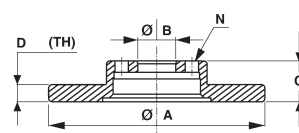

**DISCHI FRENO
BRAKE DISCS
DISQUES DE FREIN
BREMSSCHEIBEN
DISCOS DE FRENO**

			GRAF ref.	Ad. OE	A	B	C	D	min. TH	N
(continued) ALFA ROMEO										
90	(162 A)	84-87								
2.4 TD		84-87	R DF29159	60533971-11646.26215.01 60702072	250	62	20,6	10	8	6
145/146	(130/134)	94-								
1.3-1.6 /8v		9/94-97	F DF29179	60808872	257,5	59	40,5	12	10,2	4
1.3-1.6 /8v (+ABS)		9/94-97	R DF29232	60576335-60800345	240,5	59	39,7	10,9	9,2	4
1.4i 16v T.S.		97-	F # DF29231	60811266-60806137-60810076 60811256	257	59	40,5	20	18,2	4
1.4i 16v T.S.		97-	R DF29232	60576335-60800345	240,5	59	39,7	10,9	9,2	4
1.6i 16v T.S.		97-	F # DF29231	60811266-60806137-60810076 60811256	257	59	40,5	20	18,2	4
1.6i 16v T.S.		97-	R DF29232	60576335-60800345	240,5	59	39,7	10,9	9,2	4
1.7 16v		9/94-97	F # DF29231	60811266-60806137-60810076 60811256	257	59	40,5	20	18,2	4
1.7 16v		9/94-97	R DF29232	60576335-60800345	240,5	59	39,7	10,9	9,2	4
1.8i 16v T.S.		97-99	F # DF29231	60811266-60806137-60810076 60811256	257	59	40,5	20	18,2	4
1.8i 16v T.S.		97-99	R DF29232	60576335-60800345	240,5	59	39,7	10,9	9,2	4
2.0i 16v T.S.		3/95-	F # DF29298	60812067-60811890	283,9	59	39,5	22	20,2	4
2.0i 16v T.S.		3/95-	R DF29232	60576335-60800345	240,5	59	39,7	10,9	9,2	4
1.9 TD		4/94-9/96	F DF29179	60808872	257,5	59	40,5	12	10,2	4
1.9 TD (+ABS)		4/94-9/96	R DF29232	60576335-60800345	240,5	59	39,7	10,9	9,2	4
1.9 TD kW66		10/96-99	F # DF29231	60811266-60806137-60810076 60811256	257	59	40,5	20	18,2	4
1.9 TD (+ABS)		10/96-99	R DF29232	60576335-60800345	240,5	59	39,7	10,9	9,2	4
1.9 JTD kW77		99-	F # DF29231	60811266-60806137-60810076 60811256	257	59	40,5	20	18,2	4
1.9 JTD kW77 (+ABS)		99-	R DF29232	60576335-60800345	240,5	59	39,7	10,9	9,2	4
147	(190)	00-								
1.6i 16v T.S.		00-	F # DF29183	60658565-16410.22023.00 60569386-60571548-60622077 60653478-60801722	284	59	43,5	22	20,2	5
1.6i 16v T.S.		00-	R DF29368	60658566-16406.26100.01 60653479-60801786-60801787	251,5	59	50,6	10	9	5
2.0i 16v T.S.		00-	F # DF29183	60658565-16410.22023.00 60569386-60571548-60622077 60653478-60801722	284	59	43,5	22	20,2	5
2.0i 16v T.S.		00-	R DF29368	60658566-16406.26100.01 60653479-60801786-60801787	251,5	59	50,6	10	9	5
3.2 GTA (184kW)		3/02-	R DF29698	46469908	276	59	45,7	10	9	5
1.9 JTD (74-85-93-103kW)		00-	F # DF29183	60658565-16410.22023.00 60569386-60571548-60622077 60653478-60801722	284	59	43,5	22	20,2	5
1.9 JTD (74-85-93-103kW)		00-	R DF29368	60658566-16406.26100.01 60653479-60801786-60801787	251,5	59	50,6	10	9	5
155	(167)	92-97								
1.6i T.S. 16v		96-97	F # DF29231	60811266-60806137-60810076 60811256	257	59	40,5	20	18,2	4
1.6i T.S. 16v		96-97	R DF29232	60576335-60800345	240,5	59	39,7	10,9	9,2	4
1.7i T.S.		92-96	F # DF29231	60811266-60806137-60810076 60811256	257	59	40,5	20	18,2	4
1.7i T.S.		92-96	R DF29232	60576335-60800345	240,5	59	39,7	10,9	9,2	4
1.8i T.S.		92-96	F # DF29231	60811266-60806137-60810076 60811256	257	59	40,5	20	18,2	4
1.8i T.S.		92-96	R DF29232	60576335-60800345	240,5	59	39,7	10,9	9,2	4