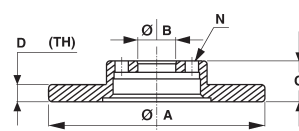

**DISCHI FRENO
BRAKE DISCS
DISQUES DE FREIN
BREMSSCHEIBEN
DISCOS DE FRENO**

			GRAF ref.	Ad. OE	A	B	C	D	min. TH	N
(continued) FIAT										
TEMPRA (159) 90-96										
1.6 Selecta	90-96	F	DF29179	46820655-7545556-7645055	257,5	59	40,5	12	10,2	4
				7663466						
1.6 Selecta	90-96	R	DF29232	46403960-7663465-7685656	240,5	59	39,7	10,9	9,2	4
1.8ie	90-96	F	DF29179	46820655-7545556-7645055	257,5	59	40,5	12	10,2	4
				7663466						
1.8ie (+ABS)	90-96	R	DF29232	46403960-7663465-7685656	240,5	59	39,7	10,9	9,2	4
2.0ie	90-96	F	# DF29231	46416712-46423415-7779409	257	59	40,5	20	18,2	4
2.0ie	90-96	R	DF29232	46403960-7663465-7685656	240,5	59	39,7	10,9	9,2	4
1.9 D	90-96	F	DF29232	46403960-7663465-7685656	240,5	59	39,7	10,9	9,2	4
1.9 D (+ABS)	90-96	F	DF29179	46820655-7545556-7645055	257,5	59	40,5	12	10,2	4
				7663466						
1.9 D (+ABS)	90-96	R	DF29232	46403960-7663465-7685656	240,5	59	39,7	10,9	9,2	4
1.9 TD	90-96	F	# DF29231	46416712-46423415-7779409	257	59	40,5	20	18,2	4
1.9 TD (+ABS)	90-96	R	DF29232	46403960-7663465-7685656	240,5	59	39,7	10,9	9,2	4
TEMPRA SW (159) 90-96										
1.4	90-96	F	DF29179	46820655-7545556-7645055	257,5	59	40,5	12	10,2	4
				7663466						
1.4	90-96	R	DF29232	46403960-7663465-7685656	240,5	59	39,7	10,9	9,2	4
1.6	90-96	F	DF29179	46820655-7545556-7645055	257,5	59	40,5	12	10,2	4
				7663466						
1.6	90-96	R	DF29232	46403960-7663465-7685656	240,5	59	39,7	10,9	9,2	4
1.8	90-96	F	# DF29231	46416712-46423415-7779409	257	59	40,5	20	18,2	4
1.8	90-96	R	DF29232	46403960-7663465-7685656	240,5	59	39,7	10,9	9,2	4
2.0 /4x4	90-96	F	# DF29231	46416712-46423415-7779409	257	59	40,5	20	18,2	4
2.0 /4x4	90-96	R	DF29232	46403960-7663465-7685656	240,5	59	39,7	10,9	9,2	4
1.9 D	90-96	F	DF29179	46820655-7545556-7645055	257,5	59	40,5	12	10,2	4
				7663466						
1.9 D	90-96	R	DF29232	46403960-7663465-7685656	240,5	59	39,7	10,9	9,2	4
1.9 TD	90-96	F	# DF29231	46416712-46423415-7779409	257	59	40,5	20	18,2	4
1.9 TD	90-96	R	DF29232	46403960-7663465-7685656	240,5	59	39,7	10,9	9,2	4
TIPO (160/A) 88-95										
1.1	88-91	F	DF29232	46403960-7663465-7685656	240,5	59	39,7	10,9	9,2	4
1.1 (+ABS)	88-91	F	DF29179	46820655-7545556-7645055	257,5	59	40,5	12	10,2	4
				7663466						
1.1 (+ABS)	88-91	R	DF29232	46403960-7663465-7685656	240,5	59	39,7	10,9	9,2	4
1.4	88-95	F	DF29232	46403960-7663465-7685656	240,5	59	39,7	10,9	9,2	4
1.4 (+ABS)	88-95	F	DF29179	46820655-7545556-7645055	257,5	59	40,5	12	10,2	4
				7663466						
1.4 (+ABS)	88-95	R	DF29232	46403960-7663465-7685656	240,5	59	39,7	10,9	9,2	4
1.4 Selecta	88-95	F	DF29179	46820655-7545556-7645055	257,5	59	40,5	12	10,2	4
				7663466						
1.4 Selecta	88-95	R	DF29232	46403960-7663465-7685656	240,5	59	39,7	10,9	9,2	4
1.6	88-95	F	DF29232	46403960-7663465-7685656	240,5	59	39,7	10,9	9,2	4
1.6 (+ABS)	88-95	F	DF29179	46820655-7545556-7645055	257,5	59	40,5	12	10,2	4
				7663466						
1.6 (+ABS)	88-95	R	DF29232	46403960-7663465-7685656	240,5	59	39,7	10,9	9,2	4
1.6 Selecta	88-95	F	DF29179	46820655-7545556-7645055	257,5	59	40,5	12	10,2	4
				7663466						
1.6 Selecta	88-95	R	DF29232	46403960-7663465-7685656	240,5	59	39,7	10,9	9,2	4
1.8 /Digit/Selecta/ (+ABS)	90-95	F	DF29179	46820655-7545556-7645055	257,5	59	40,5	12	10,2	4
				7663466						
1.8 /Digit/Selecta/ (+ABS)	90-95	R	DF29232	46403960-7663465-7685656	240,5	59	39,7	10,9	9,2	4
1.8ie 16v	90-95	F	# DF29231	46416712-46423415-7779409	257	59	40,5	20	18,2	4
1.8ie 16v	90-95	R	DF29232	46403960-7663465-7685656	240,5	59	39,7	10,9	9,2	4
2.0i	90-95	F	# DF29231	46416712-46423415-7779409	257	59	40,5	20	18,2	4
2.0i	90-95	R	DF29232	46403960-7663465-7685656	240,5	59	39,7	10,9	9,2	4