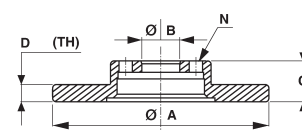

**DISCHI FRENO
BRAKE DISCS
DISQUES DE FREIN
BREMSSCHEIBEN
DISCOS DE FRENO**

				GRAF ref.	Ad. OE	A	B	C	D	min. TH	N
(continued) VOLKSWAGEN											
PASSAT V/Variant (3B3/6) 11/00-											
1.6 (75kW) diam. 334mm	01-	FSX	# DF29743	3B7.615.301B		334	-	-	32	-	
1.6 (75kW) diam. 334mm	01-	FDX	# DF29744	3B7.615.302B		334	-	-	32	-	
1.6 (75kW) diam. 321mm	01-	F	# DF29747	4B3615301A		321	-	-	-	-	
1.8i Turbo 20v (110kW) Ruote/Wheel 15"	01-	F	# DF29262	4A0.615.301E-4A0.615.301C		287,7	68	46,2	24,9	23	5
->T 3B-3-700000				4A0.615.301D							
1.8i Turbo 20v (110kW) Ruote/Wheel 16"01-		F	# DF29775	8E0.615.301R		312			25		
->T 3B-3-700000											
1.8i Turbo 20v (110kW) Ruote/Wheel 15"01-		F	# DF29745	4B0.615.301B		288	68	46,2	25	23	5
T-> 3B-4-000001											
1.8i Turbo 20v (110kW) Ruote/Wheel 16"01-		F	# DF29746	4B0.615.301C		312	68	46,4	25	23	5
T-> 3B-4-000001											
1.8i Turbo 20v (110kW) diam. 334mm	01-	FSX	# DF29743	3B7.615.301B		334	-	-	32	-	
1.8i Turbo 20v (110kW) diam. 334mm	01-	FDX	# DF29744	3B7.615.302B		334	-	-	32	-	
1.8i Turbo 20v (110kW) diam. 321mm	01-	F	# DF29747	4B3615301A		321	-	-	-	-	
1.8i Turbo 20v (110kW)	01-	R	DF29395	4A0.615.601A-8E0.615.601		245	112	64	10	8	5
2.0 (85-96kW) Ruote/Wheel 15"	01-	F	# DF29262	4A0.615.301E-4A0.615.301C		287,7	68	46,2	24,9	23	5
->T 3B-3-700000				4A0.615.301D							
2.0 (85-96kW) Ruote/Wheel 16"	01-	F	# DF29775	8E0.615.301R		312			25		
->T 3B-3-700000											
2.0 (85-96kW) Ruote/Wheel 15"	01-	F	# DF29745	4B0.615.301B		288	68	46,2	25	23	5
T-> 3B-4-000001											
2.0 (85-96kW) Ruote/Wheel 16"	01-	F	# DF29746	4B0.615.301C		312	68	46,4	25	23	5
T-> 3B-4-000001											
2.0 (85-96kW) diam. 334mm	01-	FSX	# DF29743	3B7.615.301B		334	-	-	32	-	
2.0 (85-96kW) diam. 334mm	01-	FDX	# DF29744	3B7.615.302B		334	-	-	32	-	
2.0 (85-96kW) diam. 321mm	01-	F	# DF29747	4B3615301A		321	-	-	-	-	
2.0 (85-96kW)	01-	R	DF29395	4A0.615.601A-8E0.615.601		245	112	64	10	8	5
2.0 4Motion (85kW)	01-	R	# DF29531	8D0.615.601A		245	68	48	10	8	5
2.3i VR5 (125kW) Ruote/Wheel 15"	01-	F	# DF29262	4A0.615.301E-4A0.615.301C		287,7	68	46,2	24,9	23	5
->T 3B-3-700000				4A0.615.301D							
2.3i VR5 (125kW) Ruote/Wheel 16"	01-	F	# DF29775	8E0.615.301R		312			25		
->T 3B-3-700000											
2.3i VR5 (125kW) Ruote/Wheel 15"	01-	F	# DF29745	4B0.615.301B		288	68	46,2	25	23	5
T-> 3B-4-000001											
2.3i VR5 (125kW) Ruote/Wheel 16"	01-	F	# DF29746	4B0.615.301C		312	68	46,4	25	23	5
T-> 3B-4-000001											
2.3i VR5 (125kW) diam. 334mm	01-	FSX	# DF29743	3B7.615.301B		334	-	-	32	-	
2.3i VR5 (125kW) diam. 334mm	01-	FDX	# DF29744	3B7.615.302B		334	-	-	32	-	
2.3i VR5 (125kW) diam. 321mm	01-	F	# DF29747	4B3615301A		321	-	-	-	-	
2.3i VR5 (125kW) Ruote/Wheel 16"	01-	F	# DF29726	4B0.615.301A-3b0.615.301B 8D0.615.301J		312	68	46,5	25	23	5
2.3i VR5 (125kW)	01-	R	DF29395	4A0.615.601A-8E0.615.601		245	112	64	10	8	5
2.8 4Motion (142kW)	00-	F	# DF29726	4B0.615.301A-3b0.615.301B 8D0.615.301J		312	68	46,5	25	23	5
2.8 4Motion (142kW)	00-	R	# DF29531	8D0.615.601A		245	68	48	10	8	5
1.9 TDi (74-96kW) Ruote/Wheel 15"	01-	F	# DF29262	4A0.615.301E-4A0.615.301C		287,7	68	46,2	24,9	23	5
->T 3B-3-700000				4A0.615.301D							
1.9 TDi (74-96kW) Ruote/Wheel 16"	01-	F	# DF29775	8E0.615.301R		312			25		
->T 3B-3-700000											
1.9 TDi (74-96kW) Ruote/Wheel 15"	01-	F	# DF29745	4B0.615.301B		288	68	46,2	25	23	5
T-> 3B-4-000001											
1.9 TDi (74-96kW) Ruote/Wheel 16"	01-	F	# DF29746	4B0.615.301C		312	68	46,4	25	23	5
T-> 3B-4-000001											
1.9 TDi (74-96kW) diam. 334mm	01-	FSX	# DF29743	3B7.615.301B		334	-	-	32	-	
1.9 TDi (74-96kW) diam. 334mm	01-	FDX	# DF29744	3B7.615.302B		334	-	-	32	-	
1.9 TDi (74-96kW) diam. 321mm	01-	F	# DF29747	4B3615301A		321	-	-	-	-	
1.9 TDi (74-96kW)	01-	R	DF29395	4A0.615.601A-8E0.615.601		245	112	64	10	8	5
1.9 TDi 4Motion (96kW)	01-	R	# DF29531	8D0.615.601A		245	68	48	10	8	5