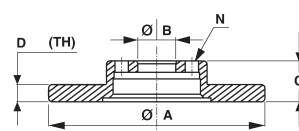

**DISCHI FRENO
BRAKE DISCS
DISQUES DE FREIN
BREMSSCHEIBEN
DISCOS DE FRENO**

			GRAF ref.	Ad. OE	A	B	C	D	min. TH	N
(continued) SEAT										
LEON 10/99-										
1.4i / 16v (44-55kW)	10/99-	F	# DF29390	1J0.615.301L-1J0.615.301D	256	65	37	22	19	5
Cod. ID 1LQ/1ZF										
1.4i / 16v (44-55kW)	10/99-	R	DF29366	1J0.615.601C-1J0.615.601	232	65	39,5	8,8	7	5
1.6, 16v (74-77kW)	10/99-	F	# DF29390	1J0.615.301L-1J0.615.301D	256	65	37	22	19	5
Cod. ID 1LQ/1ZF										
1.6, 16v (74-77kW)	10/99-	R	DF29366	1J0.615.601C-1J0.615.601	232	65	39,5	8,8	7	5
1.8 20v (92kW)	10/99-	F	# DF29391	1J0.615.301M-1J0.615.301E	279,5	65	36,8	22	19	5
Cod. ID 1LS/LR/ZM										
1.8 20v (92kW)	10/99-	R	DF29366	1J0.615.601C-1J0.615.601	232	65	39,5	8,8	7	5
1.8i T (132kW)	10/99-	F	# DF29365	1J0.615.301K-1J0.615.301C	288	65	34,3	25	23	5
1.8i T, T4 (132kW)	10/99-	R	DF29366	1J0.615.601C-1J0.615.601	232	65	39,5	8,8	7	5
1.8 T Cupra R (154-165kW)	02-	R	# DF29695	8N0.615.601B-8L0.615.601	256	65	36,6	22	20	5
2.8 Cupra 4 (150kW)	2/01-	F	# DF29706	8N0.615.301A-8L0.615.301	312	65	34,2	25	21	5
1.9 SDi (50kW)	10/99-	F	# DF29390	1J0.615.301L-1J0.615.301D	256	65	37	22	19	5
Cod. ID 1LQ/1ZF										
1.9 SDi (50kW)	10/99-	R	DF29366	1J0.615.601C-1J0.615.601	232	65	39,5	8,8	7	5
1.9 TDi (66/81/85/96kW)	10/99-	F	# DF29391	1J0.615.301M-1J0.615.301E	279,5	65	36,8	22	19	5
Cod. ID 1LS/LR/ZM										
1.9 TDi (66/81/85/96kW)	10/99-	F	# DF29741	1J0.615.301S-1J0.615.301R	288	65	34,4	25	22	5
Cod. ID 1LN/LE/ZH/ZE										
1.9 TDi (66/81/85/96kW)	10/99-	R	DF29366	1J0.615.601C-1J0.615.601	232	65	39,5	8,8	7	5
1.9 TDi (110kW)	10/99-	F	# DF29741	1J0.615.301S-1J0.615.301R	288	65	34,4	25	22	5
1.9 TDi (110kW)	10/99-	R	DF29366	1J0.615.601C-1J0.615.601	232	65	39,5	8,8	7	5
MALAGA (023A) 85-91										
1.2 GL-L-GLX	85-90	F	DF2814	SE 022.165.002A-4385812	227	117,1	46	11	9	4
RF 165.002.50-RF 165.002.53										
1.5 GL-L	85-90	F	DF2814	SE 022.165.002A-4385812	227	117,1	46	11	9	4
RF 165.002.50-RF 165.002.53										
1.5i	87-91	F	# DF29305	SE 021.165.002A	251	117	45,8	20	18	4
1.7 D GL-GLX	85-90	F	DF2814	SE 022.165.002A-4385812	227	117,1	46	11	9	4
RF 165.002.50-RF 165.002.53										
MARBELLA (28A) 87-91										
0.85	87-91	F	DF2814	SE 022.165.002A-4385812	227	117,1	46	11	9	4
RF 165.002.50-RF 165.002.53										
0.9 GL-GLX	87-91	F	DF2814	SE 022.165.002A-4385812	227	117,1	46	11	9	4
RF 165.002.50-RF 165.002.53										
PANDA 82-87										
0.9 GL-GLX	82-87	F	DF2814	SE 022.165.002A-4385812	227	117,1	46	11	9	4
RF 165.002.50-RF 165.002.53										
RITMO 78-83										
1.3-1.5-1.6/100 Crono	78-83	F	DF2814	SE 022.165.002A-4385812	227	117,1	46	11	9	4
RF 165.002.50-RF 165.002.53										
RONDA (022) 83-										
1.2 GL-GLX-L	83-	F	DF2814	SE 022.165.002A-4385812	227	117,1	46	11	9	4
RF 165.002.50-RF 165.002.53										
1.5 GLX	84-	F	DF2820	SE 022.165.002B-4337102	251	117,1	51,5	11	9,5	4
1.6 GLX-SX	83-5/84	F	DF2820	SE 022.165.002B-4337102	251	117,1	51,5	11	9,5	4
1.7 D GL-GLX-LD-GLD	83-	F	DF2814	SE 022.165.002A-4385812	227	117,1	46	11	9	4
RF 165.002.50-RF 165.002.53										
TOLEDO I (1L) 91-98										
1.6i (52-54-55kW)	91-98	F	DF2853	321.615.301	239	65	35,4	12	10	4
1.8i (65-66kW)	91-98	F	DF2853	321.615.301	239	65	35,4	12	10	4