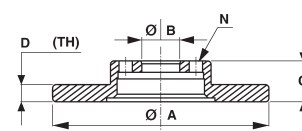

**DISCHI FRENO
BRAKE DISCS
DISQUES DE FREIN
BREMSSCHEIBEN
DISCOS DE FRENO**

			GRAF ref.	Ad. OE	A	B	C	D	min. TH	N
(continued) RENAULT										
R 19 I-II (B/C/S/53..) 88-96										
1.8 (+ABS) (-o)Bendix (B/C/538)	92-96	R	DF29384	77.01.204.294-77.00.780.078	238	-	74,3	8	7	4
1.9 D (B/C/S/531)	89-96	F	DF2882	77.01.204.282-77.00.704.705	238	61	41	12	10,5	4
1.9 D (+ABS)(+o)Bendix (B/C/531)	89-96	R	DF29236	77.01.204.294-77.00.780.078	238	-	74,3	8	7	4
1.9 D (+ABS)(-o)Bendix (B/C/531)	89-96	R	DF29384	77.01.204.294-77.00.780.078	238	-	74,3	8	7	4
1.9 D (B/C/S/53J)	90-96	F	DF2882	77.01.204.282-77.00.704.705	238	61	41	12	10,5	4
1.9 D (+ABS)(+o) Bendix(B/C/53J)	90-96	R	DF29236	77.01.204.294-77.00.780.078	238	-	74,3	8	7	4
1.9 D (+ABS)(-o) Bendix (B/C/53J)	90-96	R	DF29384	77.01.204.294-77.00.780.078	238	-	74,3	8	7	4
1.9 TD (53K/T)	91-96	F	DF2882	77.01.204.282-77.00.704.705	238	61	41	12	10,5	4
1.9 TD (+ABS)(+o) (53K/T)	91-96	R	DF29236	77.01.204.294-77.00.780.078	238	-	74,3	8	7	4
1.9 TD (+ABS)(-o) (53K/T)	91-96	R	DF29384	77.01.204.294-77.00.780.078	238	-	74,3	8	7	4
1.9 TD (53K/T)	91-96	F	# DF29110	77.01.204.286-77.00.756.572	238	61	41	20	17,7	4
1.9 TD (+ABS)(+o) (53K/T)	91-96	R	DF29236	77.01.204.294-77.00.780.078	238	-	74,3	8	7	4
1.9 TD (+ABS)(-o) (53K/T)	91-96	R	DF29384	77.01.204.294-77.00.780.078	238	-	74,3	8	7	4
R 19 Cabrio (D53..) 91-96										
1.7 TXE-RT (D53C)	91-96	F	# DF29110	77.01.204.286-77.00.756.572	238	61	41	20	17,7	4
1.7 (+ABS) (+o) Bendix (D53C)	91-96	R	DF29236	77.01.204.294-77.00.780.078	238	-	74,3	8	7	4
1.7 (+ABS) (-o) Bendix (D53C)	91-96	R	DF29384	77.01.204.294-77.00.780.078	238	-	74,3	8	7	4
1.8 16v 16s /(+/ABS) (D53D)	89-96	F	# DF29110	77.01.204.286-77.00.756.572	238	61	41	20	17,7	4
1.8 16v 16s (+o) (D53D)	89-96	R	DF29198	77.01.204.303-77.00.805.148	238	-	74,3	8	7	4
1.8 16v 16s (-o) (D53D)	89-96	R	DF29383	77.01.204.303-77.00.805.148	238	52,3	74,3	8	7	4
1.8 16v 16s (+ABS) (+o) (D53D)	89-96	R	DF29236	77.01.204.294-77.00.780.078	238	-	74,3	8	7	4
1.8 16v 16s (+ABS) (-o) (D53D)	89-96	R	DF29384	77.01.204.294-77.00.780.078	238	-	74,3	8	7	4
1.8 (D53Y)	91-96	F	# DF29110	77.01.204.286-77.00.756.572	238	61	41	20	17,7	4
1.8 (+ABS) (+o) (D53Y)	91-96	R	DF29236	77.01.204.294-77.00.780.078	238	-	74,3	8	7	4
1.8(+ABS) (-o) (D53Y)	91-96	R	DF29384	77.01.204.294-77.00.780.078	238	-	74,3	8	7	4
R 19 Chamade (L53..) 88-96										
1.2 RN-RT (L53W)	92-93	F	DF2882	77.01.204.282-77.00.704.705	238	61	41	12	10,5	4
1.2 TR-TRE-GTR (L530)	88-92	F	DF2882	77.01.204.282-77.00.704.705	238	61	41	12	10,5	4
1.4 TR-GTR (L53A)	88-96	F	DF2882	77.01.204.282-77.00.704.705	238	61	41	12	10,5	4
1.4 (+ABS) (+o) (L53A)	88-96	R	DF29236	77.01.204.294-77.00.780.078	238	-	74,3	8	7	4
1.4 (+ABS) (-o) (L53A)	88-96	R	DF29384	77.01.204.294-77.00.780.078	238	-	74,3	8	7	4
1.4 TR-GTR (L53P)	88-96	F	DF2882	77.01.204.282-77.00.704.705	238	61	41	12	10,5	4
1.4 TR-GTR (L531)	88-96	F	DF2882	77.01.204.282-77.00.704.705	238	61	41	12	10,5	4
1.4 TR-GTR-TRE (L532)	88-96	F	DF2882	77.01.204.282-77.00.704.705	238	61	41	12	10,5	4
1.4 TR-GTR (L537)	88-96	F	DF2882	77.01.204.282-77.00.704.705	238	61	41	12	10,5	4
1.7 TS-GTS-TSE (L53B)	88-93	F	DF2882	77.01.204.282-77.00.704.705	238	61	41	12	10,5	4
1.7 GTX/E (L53C)	88-96	F	# DF29110	77.01.204.286-77.00.756.572	238	61	41	20	17,7	4
1.7 (+ABS) (+o) (L53C)	88-96	R	DF29236	77.01.204.294-77.00.780.078	238	-	74,3	8	7	4
1.7 (+ABS) (-o) (L53C)	88-96	R	DF29384	77.01.204.294-77.00.780.078	238	-	74,3	8	7	4
1.7 TXI-RT (L53F)	90-96	F	# DF29110	77.01.204.286-77.00.756.572	238	61	41	20	17,7	4
1.7 (+ABS) (+o) (L53F)	90-96	R	DF29236	77.01.204.294-77.00.780.078	238	-	74,3	8	7	4
1.7 (+ABS) (-o) (L53F)	90-96	R	DF29384	77.01.204.294-77.00.780.078	238	-	74,3	8	7	4
1.7 GTX/E (L53M)	88-94	F	# DF29110	77.01.204.286-77.00.756.572	238	61	41	20	17,7	4
1.7 GTX-TXE (L533)	88-94	F	# DF29110	77.01.204.286-77.00.756.572	238	61	41	20	17,7	4
1.7 (+ABS) (+o) (L533)	88-94	R	DF29236	77.01.204.294-77.00.780.078	238	-	74,3	8	7	4
1.7 (+ABS) (-o) (L533)	88-94	R	DF29384	77.01.204.294-77.00.780.078	238	-	74,3	8	7	4
1.7 16v/ 16s (L539)	88-91	F	# DF29549	77.01.206.339-77.00.780.892	259	61	41	20,7	17,7	4
				77.00.813.549-77.01.204.304						
				77.01.204.828-77.01.205.653						
1.7 16v 16s (+o) (L539)	89-96	R	DF29198	77.01.204.303-77.00.805.148	238	-	74,3	8	7	4