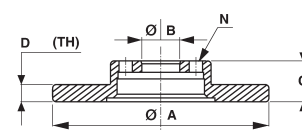

**DISCHI FRENO
BRAKE DISCS
DISQUES DE FREIN
BREMSSCHEIBEN
DISCOS DE FRENO**

			GRAF ref.	Ad. OE	A	B	C	D	min. TH	N
(continued) FIAT										
SPIDEREUROPA 82-										
2.0 Spidereuropa Exc. VX.	82-	F	DF2814	4385812-4139010-4208311	227	117,1	46	11	9	4
-> T 5.506.001										
2.0 Spidereuropa Exc. VX.	12/83-	F	DF2883	4448411	257	117,1	51,5	12	10,8	4
T-> 5.506.002										
2.0 Spidereuropa Exc. VX.	82-86	F	DF2814	4385812-4139010-4208311	227	117,1	46	11	9	4
SEICENTO/Elettra (187) 98-										
0.9i	98-	F	DF29232	46403960-7663465-7685656	240,5	59	39,7	10,9	9,2	4
1.1i	98-	F	DF29232	46403960-7663465-7685656	240,5	59	39,7	10,9	9,2	4
Elettra (1H)	99-	F	DF29232	46403960-7663465-7685656	240,5	59	39,7	10,9	9,2	4
SIENA (178) 97-										
1.2ie 75	97-	F	# DF29496	46419204	240	59	46,5	20	18,2	4
1.6ie 16v 100	97-	F	# DF29231	46416712-46423415-7779409	257	59	40,5	20	18,2	4
1.7 TD (70)	97-	F	# DF29496	46419204	240	59	46,5	20	18,2	4
STILO (192) 10/01-										
1.2 16v	10/01-	F	# DF29407	46401356-46542383	257	59	40,5	22	20,2	4
1.2 16v	10/01-	R	DF29193	46831042-82394418-82433859 82434070	251	59	50,5	10	9	4
1.4 16v (70kW)	1/04-	F	# DF29407	46401356-46542383	257	59	40,5	22	20,2	4
(Ruote Ghisa/Iron Wheel)										
1.4 16v (70kW)	1/04-	R	DF29193	46831042-82394418-82433859 82434070	251	59	50,5	10	9	4
(Ruote Ghisa/Iron Wheel)										
1.6 16v	2/02-	F	# DF29407	46401356-46542383	257	59	40,5	22	20,2	4
1.6 16v	2/02-	R	DF29193	46831042-82394418-82433859 82434070	251	59	50,5	10	9	4
1.8 16v	10/01-	F	# DF29369	46455892-46403088-46403959 60813038-82450657	284	59	43,5	22	20,2	4
1.8 16v	10/01-	R	DF29193	46831042-82394418-82433859 82434070	251	59	50,5	10	9	4
2.4 20v (125kW)	10/01-	F	# DF29571	46765546-46535086	281	59	43,7	26	24,2	4
2.4 20v (125kW)	10/01-	R	DF29193	46831042-82394418-82433859 82434070	251	59	50,5	10	9	4
1.9JTD (59-85kW)	10/01-	F	# DF29369	46455892-46403088-46403959 60813038-82450657	284	59	43,5	22	20,2	4
1.9JTD (59-85kW)	10/01-	R	DF29193	46831042-82394418-82433859 82434070	251	59	50,5	10	9	4
1.9JTD (103kW)	1/04-	F	# DF29571	46765546-46535086	281	59	43,7	26	24,2	4
(Ruote Ghisa/Iron Wheel)										
1.9JTD (103kW)	1/04-	R	DF29193	46831042-82394418-82433859 82434070	251	59	50,5	10	9	4
(Ruote Ghisa/Iron Wheel)										
STRADA (278) 97-										
1.2ie (44-54kW)	97-	F	# DF29231	46416712-46423415-7779409	257	59	40,5	20	18,2	4
1.7 TD	97-	F	# DF29231	46416712-46423415-7779409	257	59	40,5	20	18,2	4
1.9D, JTD (46-59kW)	4/03-	F	# DF29231	46416712-46423415-7779409	257	59	40,5	20	18,2	4
TEMPRA (159) 90-96										
1.4	90-96	F	DF29232	46403960-7663465-7685656	240,5	59	39,7	10,9	9,2	4
1.4 (+ABS)	90-96	F	DF29179	46820655-7545556-7645055 7663466	257,5	59	40,5	12	10,2	4
1.4 (+ABS)	90-96	R	DF29232	46403960-7663465-7685656	240,5	59	39,7	10,9	9,2	4
1.6	90-96	F	DF29232	46403960-7663465-7685656	240,5	59	39,7	10,9	9,2	4
1.6 (+ABS)	90-96	F	DF29179	46820655-7545556-7645055 7663466	257,5	59	40,5	12	10,2	4
1.6 (+ABS)	90-96	R	DF29232	46403960-7663465-7685656	240,5	59	39,7	10,9	9,2	4