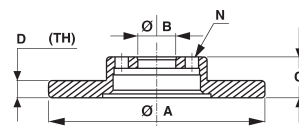

**DISCHI FRENO
BRAKE DISCS
DISQUES DE FREIN
BREMSSCHEIBEN
DISCOS DE FRENO**

					GRAF ref.	Ad. OE	A	B	C	D	min. TH	N
(continued) RENAULT VEICOLI COMMERCIALI/LCV												
TRAFIC		81-										
1.4	(Txx0)	81-	F	# DF2851	77.01.204.281-77.00.561.367	252	76	53,5	24	22	6	
1.4	(Pxx0)	81-	F	# DF2851	77.01.204.281-77.00.561.367	252	76	53,5	24	22	6	
1.6 /(A/T)	(Txx1)	81-	F	# DF2851	77.01.204.281-77.00.561.367	252	76	53,5	24	22	6	
1.6 4x4	(Vxx1)	85-	F	# DF2851	77.01.204.281-77.00.561.367	252	76	53,5	24	22	6	
1.7	(Txx2)	86-	F	# DF2851	77.01.204.281-77.00.561.367	252	76	53,5	24	22	6	
2.0 m	(Pxx2)	81-	F	# DF2851	77.01.204.281-77.00.561.367	252	76	53,5	24	22	6	
2.0 D	(Txx3)	81-	F	# DF2851	77.01.204.281-77.00.561.367	252	76	53,5	24	22	6	
2.0 D	(Pxx3)	81-	F	# DF2851	77.01.204.281-77.00.561.367	252	76	53,5	24	22	6	
2.5 D	(Pxx4)	81-	F	# DF2851	77.01.204.281-77.00.561.367	252	76	53,5	24	22	6	
TRAFIC		3/01-										
2.0 (88kW)		3/01-	F	# DF29798	82.00.010.519-77.01.206.845	305	72	49,7	28	24	5	
1.9DCi (60-74kW)		3/01-	F	# DF29798	82.00.010.519-77.01.206.845	305	72	49,7	28	24	5	
2.5DTi (99kW)		5/03-	F	# DF29798	82.00.010.519-77.01.206.845	305	72	49,7	28	24	5	
ROVER												
ALLEGRO		73-84										
1.1-1.3-1.5-1.75		73-84	F	DF29125	BTA954C-BTA954	246	55,6	57	9,5	8,6	4	
ITAL		80-84										
1.3-1.7-2.0		80-84	F	DF29126	21H5137	249	66,7	45,7	9,5	8,6	4	
MAESTRO		83-93										
1.3-1.6/E-L-LE-HLS		83-93	F	DF29136	GBD90811-FAM8405-NAM8415	240	66	43	12,8	11,7	4	
2.0i EfI/Turbo (MG)		83-93	F	# DF29265	GBD90607-FAM8970	243	120	43	22	18	4	
MAXI		69-81										
1.5-1.75/HL		69-81	F	DF29125	BTA954C-BTA954	246	55,6	57	9,5	8,6	4	
MARINA		71-82										
1.3-1.8 TC		71-82	F	DF29126	21H5137	249	66,7	45,7	9,5	8,6	4	
440-575 /Van		78-82	F	DF29126	21H5137	249	66,7	45,7	9,5	8,6	4	
METRO		80-90										
0.85-1.0-1.3/L-LS-HLE-X		80-84	F	DF29135	GBD90832-FAM8266	213	55,6	66	9,5	8,6	4	
1.0-1.3/Turbo /Sport		84-90	F	# DF29164	GBD90813-NAM6450	213	55,6	69,9	20,6	19,8	4	
METRO		90-98										
1.1/i 111		90-97	F	DF29136	GBD90811-FAM8405-NAM8415	240	66	43	12,8	11,7	4	
1.4/i 114		90-98	F	DF29136	GBD90811-FAM8405-NAM8415	240	66	43	12,8	11,7	4	
1.4i 114 Gti 16v		90-95	F	# DF29265	GBD90607-FAM8970	243	120	43	22	18	4	
1.4 114 D		92-94	F	DF29136	GBD90811-FAM8405-NAM8415	240	66	43	12,8	11,7	4	
1.5 115 D		95-98	F	DF29136	GBD90811-FAM8405-NAM8415	240	66	43	12,8	11,7	4	
MGF		(RD) 95-02										
1.6 (82kW)		00-02	F	# DF29265	GBD90607-FAM8970	243	120	43	22	18	4	
1.8 16v (88kW)		95-02	F	# DF29265	GBD90607-FAM8970	243	120	43	22	18	4	
1.8 VVC (107kW)		95-02	F	# DF29265	GBD90607-FAM8970	243	120	43	22	18	4	
MG TF		3/02-										
115 1.5 (85kW)		3/02-	F	# DF29265	GBD90607-FAM8970	243	120	43	22	18	4	
120 1.8 (88kW)		3/02-	F	# DF29265	GBD90607-FAM8970	243	120	43	22	18	4	
135 1.8 (100kW)		3/02-	F	# DF29265	GBD90607-FAM8970	243	120	43	22	18	4