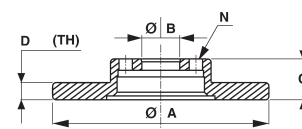

**DISCHI FRENO
BRAKE DISCS
DISQUES DE FREIN
BREMSSCHEIBEN
DISCOS DE FRENO**

				GRAF ref.	Ad. OE	A	B	C	D	min. TH	N
(continued) RENAULT											
LAGUNA I/SW (B/K56..) 94-01											
1.8i (66-69kW) (+ABS)		94-01	R	DF29534	77.01.205.844-77.00.800.002 77.01.204.295	265	66	44,4	10,5	9,5	4
2.0i (83kW)	(B56C/H/L)	94-01	F	# DF29550	77.01.205.840-77.00.802.232 77.01.204.300-77.01.204.495 77.01.205.085-77.01.205.228	262	61	44	22	19,8	4
2.0i (83kW) (+ABS)	(B56C/H/L)	94-01	R	DF29534	77.01.205.844-77.00.800.002 77.01.204.295	265	66	44,4	10,5	9,5	4
2.0i (83kW) (+ABS)	(B56C/H/L)	94-01	F	# DF29466	77.01.205.229-77.00.802.233 77.01.204.301	262	61	44	22	19,8	5
2.0i (83kW) (+ABS)	(B56C/H/L)	94-01	R	DF29535	77.01.205.845-77.00.800.003 77.01.204.296	265	66	44,5	10,5	9,5	5
2.0i 16v (102kW)	(K56D/M)	96-01	F	# DF29533	77.01.206.198-77.00.830.283 77.01.204.305-77.01.205.231 77.01.205.843	280	61	44	24	21,8	5
2.0i 16v (102kW)	(K56D/M)	96-01	R	DF29535	77.01.205.845-77.00.800.003 77.01.204.296	265	66	44,5	10,5	9,5	5
2.0 16v (103kW)		99-01	F	# DF29517	77.01.207.829-77.01.205.230 77.01.205.842-77.01.206.118	280	61	44	24	21,8	4
2.0 16v (103kW)		99-01	R	DF29534	77.01.205.844-77.00.800.002 77.01.204.295	265	66	44,4	10,5	9,5	4
3.0i (123kW)	(B56E/R)	94-97	F	# DF29533	77.01.206.198-77.00.830.283 77.01.204.305-77.01.205.231 77.01.205.843	280	61	44	24	21,8	5
3.0i (123kW)	(B56E/R)	94-97	R	DF29535	77.01.205.845-77.00.800.003 77.01.204.296	265	66	44,5	10,5	9,5	5
3.0i V6 24v (140kW)	(B56V)	97-01	F	# DF29533	77.01.206.198-77.00.830.283 77.01.204.305-77.01.205.231 77.01.205.843	280	61	44	24	21,8	5
3.0i V6 24v (140kW)	(B56V)	97-01	R	DF29535	77.01.205.845-77.00.800.003 77.01.204.296	265	66	44,5	10,5	9,5	5
1.9dTi (72 kW)		97-01	F	# DF29533	77.01.206.198-77.00.830.283 77.01.204.305-77.01.205.231 77.01.205.843	280	61	44	24	21,8	5
Ruota/Wheel 5fori/Hole											
1.9dTi (72 kW)		97-01	F	# DF29517	77.01.207.829-77.01.205.230 77.01.205.842-77.01.206.118	280	61	44	24	21,8	4
Ruota/Wheel 4fori/Hole											
1.9dTi (72 kW)		97-01	R	DF29535	77.01.205.845-77.00.800.003 77.01.204.296	265	66	44,5	10,5	9,5	5
1.9DCi (79kW)		99-01	R	DF29534	77.01.205.844-77.00.800.002 77.01.204.295	265	66	44,4	10,5	9,5	4
2.2D (61kW)		94-01	F	# DF29550	77.01.205.840-77.00.802.232 77.01.204.300-77.01.204.495 77.01.205.085-77.01.205.228	262	61	44	22	19,8	4
2.2D (61kW) (+ABS)		94-01	R	DF29534	77.01.205.844-77.00.800.002 77.01.204.295	265	66	44,4	10,5	9,5	4
2.2dT (83kW)	(B569)	94-01	F	# DF29533	77.01.206.198-77.00.830.283 77.01.204.305-77.01.205.231 77.01.205.843	280	61	44	24	21,8	5
2.2dT (83kW)	(B569)	94-01	R	DF29535	77.01.205.845-77.00.800.003 77.01.204.296	265	66	44,5	10,5	9,5	5
LAGUNA II/SW (B74) 01-											
1.6 16v (79kW) 15" Ruote/Wheel		01-	F	# DF29676	82.00.007.121-77.01.206.613	280	61	47	24	21,8	5
1.6 16v (79kW) 16"/17" Ruote/Wheel		01-	F	# DF29675	82.00.007.122-77.01.206.614	300	61	47	26	22,8	5
1.6 16v (79kW)		01-	R	DF29692	77.01.173.008-77.01.472.838	274	52	82,1	11	9,5	5
1.8 16v (85-88-89kW) Exc. (A/T) 15" Ruote/Wheel		01-	F	# DF29676	82.00.007.121-77.01.206.613	280	61	47	24	21,8	5
1.8 16v (85-88-89kW) 16"/17" Ruote/Wheel		01-	F	# DF29675	82.00.007.122-77.01.206.614	300	61	47	26	22,8	5