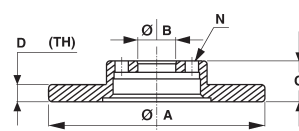

**DISCHI FRENO
BRAKE DISCS
DISQUES DE FREIN
BREMSSCHEIBEN
DISCOS DE FRENO**

					GRAF ref.	Ad. OE	A	B	C	D	min. TH	N
(continued) SEAT VEICOLI COMMERCIALI/LCV												
TERRA	87-											
0.9	87-	F		DF2814	SE 022.165.002A-4385812 RF 165.002.50-RF 165.002.53	227	117,1	46	11	9	4	
SKODA												
105	77-89											
1.0	77-89	F		DF29287	113.430.210	252,5	80	54,5	9,1	8	4	
110	76-80											
1.1	76-80	F		DF29287	113.430.210	252,5	80	54,5	9,1	8	4	
120	77-89											
1.2	77-89	F		DF29287	113.430.210	252,5	80	54,5	9,1	8	4	
FABIA (6Y2) 12/99-												
1.2 (40-47kW)	Cod. ID 1LQ/1ZF 8/02-	F		# DF29390	1J0.615.301L-1J0.615.301D	256	65	37	22	19	5	
1.0 (37kW)	12/99-8/02	F		# DF29614	6Q0.615.301	239	65	35	18	16	5	
1.4 (44-50kW)	Cod. ID 1LQ/1ZF 8/00-	F		# DF29390	1J0.615.301L-1J0.615.301D	256	65	37	22	19	5	
1.4 (44-50kW)	8/00-	R		DF29366	1J0.615.601C-1J0.615.601	232	65	39,5	8,8	7	5	
1.4 16v (55-74kW)	Cod. ID 1LQ/1ZF 12/99-	F		# DF29390	1J0.615.301L-1J0.615.301D	256	65	37	22	19	5	
1.4 16v (55-74kW)	12/99-	R		DF29366	1J0.615.601C-1J0.615.601	232	65	39,5	8,8	7	5	
1.4TDi (55kW)	Cod. ID 1LQ/1ZF 4/03-	F		# DF29390	1J0.615.301L-1J0.615.301D	256	65	37	22	19	5	
1.4TDi (55kW)	4/03-	R		DF29366	1J0.615.601C-1J0.615.601	232	65	39,5	8,8	7	5	
1.9SDi (47kW)	Cod. ID 1LQ/1ZF 12/99-	F		# DF29390	1J0.615.301L-1J0.615.301D	256	65	37	22	19	5	
1.9TDi (74kW)	Cod. ID 1LQ/1ZF 9/00-	F		# DF29390	1J0.615.301L-1J0.615.301D	256	65	37	22	19	5	
1.9TDi (74kW)	9/00-	R		DF29366	1J0.615.601C-1J0.615.601	232	65	39,5	8,8	7	5	
1.9TDi (96kW)	Cod. ID 1LQ/1ZF 9/03-	F		# DF29390	1J0.615.301L-1J0.615.301D	256	65	37	22	19	5	
1.9TDi (96kW)	9/03-	R		DF29366	1J0.615.601C-1J0.615.601	232	65	39,5	8,8	7	5	
FAVORIT (135/6) 86-95												
1.1	86-92	F		DF29288	115.430.210-115.430.211	236	62	45,7	12,9	11,5	4	
1.1	93-94	F		DF29471	115.430.212	236	62	48,7	12,8	11,4	4	
1.3/i	86-92	F		DF29288	115.430.210-115.430.211	236	62	45,7	12,9	11,5	4	
1.3/i	93-94	F		DF29471	115.430.212	236	62	48,7	12,8	11,4	4	
1.3/i	94-95	F		DF29551	6U0.615.301-002.415.019	236,5	62	46	12,9	11,5	4	
FELICIA/Combi/SW/Pick-up 95-												
1.3i	95-	F		DF29551	6U0.615.301-002.415.019	236,5	62	46	12,9	11,5	4	
1.6i	95-	F		DF29551	6U0.615.301-002.415.019	236,5	62	46	12,9	11,5	4	
1.9D	95-	F		DF29551	6U0.615.301-002.415.019	236,5	62	46	12,9	11,5	4	
FORMAN 90-95												
1.3i	90-92	F		DF29288	115.430.210-115.430.211	236	62	45,7	12,9	11,5	4	
1.3i	93-94	F		DF29471	115.430.212	236	62	48,7	12,8	11,4	4	
1.3i	94-95	F		DF29551	6U0.615.301-002.415.019	236,5	62	46	12,9	11,5	4	
OCTAVIA I (1U2)96-6/04												
1.4 16v (55kW)	4/99-04	F		# DF29390	1J0.615.301L-1J0.615.301D	256	65	37	22	19	5	
Cod. ID 1LQ/1ZF												
1.6i (55-74-75kW)	96-04	F		# DF29390	1J0.615.301L-1J0.615.301D	256	65	37	22	19	5	
Cod. ID 1LQ/1ZF												
1.8i 20v (92kW)	96-04	F		# DF29391	1J0.615.301M-1J0.615.301E	279,5	65	36,8	22	19	5	
Cod. ID 1LS/LR/ZM												
1.8i 20v (92kW)	96-04	R		DF29366	1J0.615.601C-1J0.615.601	232	65	39,5	8,8	7	5	
1.8i 20v Turbo (110kW)	98-04	F		# DF29365	1J0.615.301K-1J0.615.301C	288	65	34,3	25	23	5	
1.8i 20v Turbo (110kW)	98-04	R		DF29366	1J0.615.601C-1J0.615.601	232	65	39,5	8,8	7	5