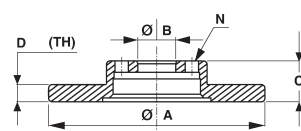

**DISCHI FRENO
BRAKE DISCS
DISQUES DE FREIN
BREMSSCHEIBEN
DISCOS DE FRENO**

			GRAF ref.	Ad. OE	A	B	C	D	min. TH	N
(continued) FORD										
SIERRA 82-92										
1.8 TD L-GL	90-92	F	# DF2873	5023573-1595875-1629482	240	63,6	58	24,2	22,8	4
				1644844-1644845-5022659						
				6077974-6134507-6158202						
				6158204-6158210-6158211						
				81AB1125FA-81AB1125FE						
				81AB1125HB-81AB1125HC						
2.3 D L-GL	82-90	F	# DF2873	5023573-1595875-1629482	240	63,6	58	24,2	22,8	4
				1644844-1644845-5022659						
				6077974-6134507-6158202						
				6158204-6158210-6158211						
				81AB1125FA-81AB1125FE						
				81AB1125HB-81AB1125HC						
STREET KA 03-										
1.6 (70kW)	5/03-	F	# DF29476	1148202-3555344-3573537	258	63,5	43,5	22	20	4
				4077455						
TAUNUS 70-82										
1.3-1.6-2.0/4-2.0/6-2.3	70-9/82	F	DF2842	5022829-1473814-1549699	247,5	68,4	27	12,7	11,4	4
				1591996-6010229-71BB1125DA						
				73BB1125DA						
FORD VEICOLI COMMERCIALI/LCV										
ESCORT Express Van 75-										
1.1-1.3	75-8/80	F	DF2842	5022829-1473814-1549699	247,5	68,4	27	12,7	11,4	4
				1591996-6010229-71BB1125DA						
				73BB1125DA						
1.1 35	9/80-90	F	DF2872	5024744-1629475-5022658	240	63,6	58	10	9	4
				6077975-6137291-6158203						
				6158205-81AB1125GA						
				81AB1125GB-81AB1125GG						
1.3 55	9/80-90	F	DF2872	5024744-1629475-5022658	240	63,6	58	10	9	4
				6077975-6137291-6158203						
				6158205-81AB1125GA						
				81AB1125GB-81AB1125GG						
1.6	81-90	F	# DF2873	5023573-1595875-1629482	240	63,6	58	24,2	22,8	4
				1644844-1644845-5022659						
				6077974-6134507-6158202						
				6158204-6158210-6158211						
				81AB1125FA-81AB1125FE						
				81AB1125HB-81AB1125HC						
1.6	91-	F	# DF29169	5028281-5022654-6191064	239,7	63,6	42,9	20	18	4
FIESTA Van / Courier 76-										
1.1-1.3	76-89	F	DF2841	5022650-1571346-1571347	221	72	42	10	8,7	4
				1571348-1629450-1629451						
				6156352-6158212-6158213						
				77FB1125AB-84FB1125AA						
				84FB1125BB						
1.4 Courier	91-	F	# DF29169	5028281-5022654-6191064	239,7	63,6	42,9	20	18	4
1.6 Courier	91-	F	# DF29169	5028281-5022654-6191064	239,7	63,6	42,9	20	18	4
1.8 D Courier	91-	F	# DF29169	5028281-5022654-6191064	239,7	63,6	42,9	20	18	4