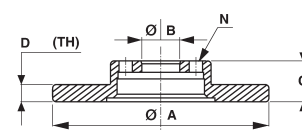

**DISCHI FRENO
BRAKE DISCS
DISQUES DE FREIN
BREMSSCHEIBEN
DISCOS DE FRENO**

				GRAF ref.	Ad. OE	A	B	C	D	min. TH	N
(continued) FIAT											
TIPO	(160/A) 88-95										
2.0ie 16v		91-95	F	# DF29298	46427947-46403958-46427949	283,9	59	39,5	22	20,2	4
					82462136						
2.0ie 16v		91-95	R	DF29232	46403960-7663465-7685656	240,5	59	39,7	10,9	9,2	4
1.7 D		88-95	F	DF29232	46403960-7663465-7685656	240,5	59	39,7	10,9	9,2	4
1.9 D		88-95	F	DF29232	46403960-7663465-7685656	240,5	59	39,7	10,9	9,2	4
1.9 TD		88-95	F	DF29179	46820655-7545556-7645055	257,5	59	40,5	12	10,2	4
					7663466						
1.9 TD (+ABS)		88-95	R	DF29232	46403960-7663465-7685656	240,5	59	39,7	10,9	9,2	4
ULYSSE I (220) 94-02											
1.8 i.e. (Girling)		96-02	F	# DF29338	1317651080-1309392080	281	59	43,6	26	24,2	5
1.8 i.e. (Bendix)		96-02	F	# DF29402	1316323080	257	59	40,5	20	18,2	5
1.8 i.e. (+ABS)		96-02	R	DF29337	9567217780-9566928380	295	59	56,1	10	8	5
2.0 i.e.		94-02	F	# DF29338	1317651080-1309392080	281	59	43,6	26	24,2	5
2.0 i.e. (+ABS)		94-02	R	DF29337	9567217780-9566928380	295	59	56,1	10	8	5
2.0 Turbo i.e.		94-02	F	# DF29338	1317651080-1309392080	281	59	43,6	26	24,2	5
2.0 Turbo i.e.		94-02	R	DF29337	9567217780-9566928380	295	59	56,1	10	8	5
1.9 TD		95-02	F	# DF29338	1317651080-1309392080	281	59	43,6	26	24,2	5
1.9 TD (+ABS)		95-02	R	DF29337	9567217780-9566928380	295	59	56,1	10	8	5
2.0 JTD (80kW)		99-02	F	# DF29338	1317651080-1309392080	281	59	43,6	26	24,2	5
2.1 12v TD		96-02	F	# DF29338	1317651080-1309392080	281	59	43,6	26	24,2	5
2.1 12v TD(+ABS)		96-02	R	DF29337	9567217780-9566928380	295	59	56,1	10	8	5
ULYSSE II (179AX) 6/02-											
2.0 16v (100kW)		02-	F	# DF29615	1325772080-13313010080	285	59	43,7	28	26	5
2.0 16v (100kW)		02-	R	DF29554	9464222687	272	59	28	12	11	5
3.0 V6 24v (150kW)		02-	F	# DF29615	1325772080-13313010080	285	59	43,7	28	26	5
3.0 V6 24v (150kW)		02-	R	DF29554	9464222687	272	59	28	12	11	5
2.0JTD (79-80kW)		02-	F	# DF29615	1325772080-13313010080	285	59	43,7	28	26	5
2.0JTD (79-80kW)		02-	R	DF29554	9464222687	272	59	28	12	11	5
2.2JTD (94kW)		02-	F	# DF29615	1325772080-13313010080	285	59	43,7	28	26	5
2.2JTD (94kW)		02-	R	DF29554	9464222687	272	59	28	12	11	5
UNO (146) 83-89											
0.9-1.0 45 T.T.		83-9/89	F	DF2814	4385812-4139010-4208311	227	117,1	46	11	9	4
1.1-1.3 60-70 Exc. (A/T)		83-9/89	F	DF2814	4385812-4139010-4208311	227	117,1	46	11	9	4
1.1-1.3 60-70 (A/T)		84-9/89	F	DF29156	5961814	240	59	46,5	12	10,8	4
1.1 CS		88-9/89	F	DF29156	5961814	240	59	46,5	12	10,8	4
1.1 Selecta		88-9/89	F	DF29156	5961814	240	59	46,5	12	10,8	4
1.3 SX		84-9/89	F	DF2814	4385812-4139010-4208311	227	117,1	46	11	9	4
1.3 Turbo i.e.		85-9/89	F	# DF29157	7650707-7550923	240	59	46,5	20	18,2	4
1.3 Turbo i.e.		85-9/89	R	DF2814	4385812-4139010-4208311	227	117,1	46	11	9	4
1.4 Selecta		88-9/89	F	DF29156	5961814	240	59	46,5	12	10,8	4
1.3 D		83-9/89	F	DF2814	4385812-4139010-4208311	227	117,1	46	11	9	4
1.36 TD		86-9/89	F	DF29156	5961814	240	59	46,5	12	10,8	4
1.69 /TD		86-9/89	F	DF29156	5961814	240	59	46,5	12	10,8	4
UNO R89 (146) 89-95											
0.9-1.0-1.1-1.3 SX I.E.		89-95	F	DF2814	4385812-4139010-4208311	227	117,1	46	11	9	4
1.1 Selecta		89-95	F	DF29156	5961814	240	59	46,5	12	10,8	4
1.1 CS		88-92	F	DF29156	5961814	240	59	46,5	12	10,8	4
1.4 Turbo i.e.		89-93	F	# DF29157	7650707-7550923	240	59	46,5	20	18,2	4
1.4 Turbo i.e.		89-93	R	DF2814	4385812-4139010-4208311	227	117,1	46	11	9	4
1.4 Selecta		89-93	F	DF29156	5961814	240	59	46,5	12	10,8	4
1.5 Selecta		93-95	F	DF29156	5961814	240	59	46,5	12	10,8	4
1.3 D		89-92	F	DF2814	4385812-4139010-4208311	227	117,1	46	11	9	4
1.36 /TD		89-94	F	DF29156	5961814	240	59	46,5	12	10,8	4
1.69 /TD		89-95	F	DF29156	5961814	240	59	46,5	12	10,8	4