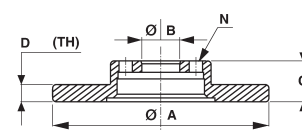

**DISCHI FRENO
BRAKE DISCS
DISQUES DE FREIN
BREMSSCHEIBEN
DISCOS DE FRENO**

				GRAF ref.	Ad. OE	A	B	C	D	min. TH	N
(continued) HONDA											
INSIGHT	(ZE)	8/00-									
1.0 (56kW)		8/00-	F	# DF29176	45251.SB2.932-45251.SB2.750	230,7	61	44	17	15	4
					45251.SB2.752-45251.SB2.930						
					45251.SB2.931						
INTEGRA		83-89									
1.5	(DA1/3/4)	86-89	F	# DF29306	45251.SB2.782-45251.SB2.780	241,6	61	44	19	17	4
					45251.SB2.781						
1.6	(AV)	83-87	F	# DF29176	45251.SB2.932-45251.SB2.750	230,7	61	44	17	15	4
					45251.SB2.752-45251.SB2.930						
					45251.SB2.931						
1.6	(DA1/3/4)	86-88	F	# DF29306	45251.SB2.782-45251.SB2.780	241,6	61	44	19	17	4
					45251.SB2.781						
INTEGRA	(DC2)	97-01									
1.8 Type R (140kW)		97-01	F	# DF29503	45251.SP0.000	282	70.2	47.1	23	21	5
JAZZ	(GD)	3/02-									
1.2DSi (57kW)		3/02-	F	# DF29573	45251-SAA-G11-45251-SAA-G00	239	61	42,6	21	19	4
1.4 (61kW)		3/02-	F	# DF29573	45251-SAA-G11-45251-SAA-G00	239	61	42,6	21	19	4
LEGEND I		86-90									
2.5 (127kW)		86-87	F	# DF29436	45251.SG9.000	285	64,1	51	21	19	4
2.7 (124kW)		88-90	F	# DF29269	45251.SD4.E00-45251.SD4.000	262	64,1	51,5	21	19	4
2.7 (124kW)		86-87	F	# DF29436	45251.SG9.000	285	64,1	51	21	19	4
ODYSSEY		95-									
2.2		95-98	F	# DF29503	45251.SP0.000	282	70.2	47.1	23	21	5
PRELUDE I	(SN)	78-83									
1.6	(SN)	78-83	F	# DF29175	45251.SA5.740-45251.SA5.670	230,7	61	49,7	17	15	4
PRELUDE III	(BA)	86-92									
2.0 /16v	(BA4)	87-91	R	DF29267	42510.SH3.G00-42510.SE0.000	239	61	48,2	10	8	4
					42510.SE0.010-42510.SK3.305						
					42510.SK3.E00						
PRELUDE IV	(BB)	92-96									
2.0 16v (98kW)		92-96	F	# DF29650	45251.SS0.000	260	64	47,2	23	21	8
2.2 16v (136kW)		93-96	F	# DF29650	45251.SS0.000	260	64	47,2	23	21	8
(Ruote/Wheel 14")											
PRELUDE V	(BB)	96-									
2.0 16v (98kW)		96-00	F	# DF29650	45251.SS0.000	260	64	47,2	23	21	8
STREAM	(RM)	5/01-									
1.7 16v (92kW)		5/01-	F	# DF29344	45251.SK7.A00-45251.SK7.A10	262	64,1	44,8	21	19	4
					45251.SK7.J00-45251.SR0.A00						
					45251.SR0.A10-45251.ST3.E10						
					45251.ST3.E60						
2.0 16v (115kW)		5/01-	F	# DF29503	45251.SP0.000	282	70.2	47.1	23	21	5