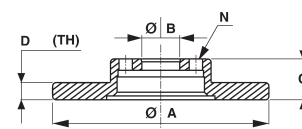

**DISCHI FRENO
BRAKE DISCS
DISQUES DE FREIN
BREMSSCHEIBEN
DISCOS DE FRENO**

				GRAF ref.	Ad. OE	A	B	C	D	min. TH	N
(continued) CITROEN											
XM	(Y3/4)	89-									
2.1-2.5 TD		4/91-	F	# DF29295	95661813-96099616	283	71	48	26	24	5
P.R. -> 5229											
2.1-2.5 TD		4/91-	R	DF29296	95661814-95030547	223,6	71	63	9	7	5
XM Break	(Y3/4)	4/91-									
2.0i 16v / Turbo		4/91-	F	# DF29295	95661813-96099616	283	71	48	26	24	5
2.0i 16v / Turbo		4/91-	R	DF29335	95661796	251	71	62,5	12	10,8	5
3.0i V6 / 24v		4/91-	F	# DF29295	95661813-96099616	283	71	48	26	24	5
3.0i V6 / 24v		4/91-	R	DF29335	95661796	251	71	62,5	12	10,8	5
2.1-2.5 TD		4/91-	F	# DF29295	95661813-96099616	283	71	48	26	24	5
2.1-2.5 TD		4/91-	R	DF29335	95661796	251	71	62,5	12	10,8	5
XSARA/Coupé	(N1/0)	97-									
1.4i (-ABS)		97-7/00	F	DF29486	4246.R9-4246.R8	247	66	34,3	13	11	4
1.4i (+ABS)		97-7/00	F	# DF29238	95661747-91517695	247	66	34,5	20,5	18,5	4
1.4i		8/00-	F	# DF29555	4246.W1	266	66	34,2	22	20	4
1.4i (+ABS)		97-	R	DF29271	96012770-95661749	247	71	25,5	8	6	4
1.6i		97-7/00	F	# DF29238	95661747-91517695	247	66	34,5	20,5	18,5	4
1.6i		8/00-	F	# DF29555	4246.W1	266	66	34,2	22	20	4
1.6i (+ABS)		97-	R	DF29271	96012770-95661749	247	71	25,5	8	6	4
1.6 16v		9/00-	F	# DF29555	4246.W1	266	66	34,2	22	20	4
1.6 16v		9/00-	R	DF29271	96012770-95661749	247	71	25,5	8	6	4
1.8i		97-7/00	F	# DF29238	95661747-91517695	247	66	34,5	20,5	18,5	4
1.8i (+ABS)		97-	R	DF29271	96012770-95661749	247	71	25,5	8	6	4
1.8 16S		97-7/00	F	# DF29191	4246.W6-4246.R5-95667809	265,8	66	27,5	20,5	18,4	4
1.8 16S		97-	R	DF29271	96012770-95661749	247	71	25,5	8	6	4
2.0i 16v (97kW)		97-7/00	F	# DF29191	4246.W6-4246.R5-95667809	265,8	66	27,5	20,5	18,4	4
2.0i 16v (120kW)		97-7/00	F	# DF29336	4246.V0-4246.T9-95667810	283	66	27,5	22	20	4
2.0i 16v (97-120kW)		97-	R	DF29271	96012770-95661749	247	71	25,5	8	6	4
1.4HDi		1/03-	F	# DF29555	4246.W1	266	66	34,2	22	20	4
1.5 D		97-7/00	F	DF29486	4246.R9-4246.R8	247	66	34,3	13	11	4
1.5 D (+ABS)		97-7/00	F	# DF29238	95661747-91517695	247	66	34,5	20,5	18,5	4
1.5 D (+ABS)		97-	R	DF29271	96012770-95661749	247	71	25,5	8	6	4
1.8 D		97-7/00	F	# DF29238	95661747-91517695	247	66	34,5	20,5	18,5	4
1.9 D		8/00-	F	# DF29555	4246.W1	266	66	34,2	22	20	4
1.8 D (+ABS)		97-	R	DF29271	96012770-95661749	247	71	25,5	8	6	4
1.9 TD /HDI		97-7/00	F	# DF29238	95661747-91517695	247	66	34,5	20,5	18,5	4
1.9 TD (+ABS)		97-	R	DF29271	96012770-95661749	247	71	25,5	8	6	4
2.0 HDi (66kW)		8/99-7/00	F	# DF29191	4246.W6-4246.R5-95667809	265,8	66	27,5	20,5	18,4	4
2.0 HDi (66kW)		8/00-	F	# DF29555	4246.W1	266	66	34,2	22	20	4
2.0 HDi (81kW)		5/01-	F	# DF29336	4246.V0-4246.T9-95667810	283	66	27,5	22	20	4
2.0 HDi (66-81kW)		99-	R	DF29271	96012770-95661749	247	71	25,5	8	6	4
XSARA Break	(N2)	98-									
1.4i		98-7/00	F	# DF29238	95661747-91517695	247	66	34,5	20,5	18,5	4
1.4i (+ABS)		98-7/00	F	# DF29191	4246.W6-4246.R5-95667809	265,8	66	27,5	20,5	18,4	4
1.4i		8/00-	F	# DF29555	4246.W1	266	66	34,2	22	20	4
1.4i (+ABS)		98-	R	DF29271	96012770-95661749	247	71	25,5	8	6	4
1.6i		98-7/00	F	# DF29238	95661747-91517695	247	66	34,5	20,5	18,5	4
1.6i (+ABS)		98-7/00	F	# DF29191	4246.W6-4246.R5-95667809	265,8	66	27,5	20,5	18,4	4
1.6i		8/00-	F	# DF29555	4246.W1	266	66	34,2	22	20	4
1.6i (+ABS)		98-	R	DF29271	96012770-95661749	247	71	25,5	8	6	4
1.8i /16v		98-7/00	F	# DF29191	4246.W6-4246.R5-95667809	265,8	66	27,5	20,5	18,4	4
1.8i 16v		98-	R	DF29271	96012770-95661749	247	71	25,5	8	6	4
2.0i 16v		98-7/00	F	# DF29191	4246.W6-4246.R5-95667809	265,8	66	27,5	20,5	18,4	4
2.0i 16v		98-	R	DF29271	96012770-95661749	247	71	25,5	8	6	4
1.4HDi		1/03-	F	# DF29555	4246.W1	266	66	34,2	22	20	4
1.5 D		98-7/00	F	# DF29238	95661747-91517695	247	66	34,5	20,5	18,5	4