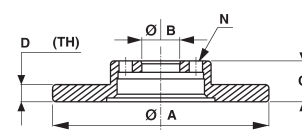

**DISCHI FRENO
BRAKE DISCS
DISQUES DE FREIN
BREMSSCHEIBEN
DISCOS DE FRENO**

						GRAF ref.	Ad. OE	A	B	C	D	min. TH	N
(continued) MERCEDES													
CLASSE E Cabrio (124) 93-96													
200 CE E200	(124.060)	93-96	F	#	DF29167	124.421.27.12-124.421.16.12 129.421.03.12	284	67	43,5	21,8	19,4	5	
200 CE E200	(124.060)	93-96	R		DF29277	210.423.09.12-124.423.05.12 210.423.04.12	278	67	55,5	9	7,3	5	
220 CE E220	(124.062)	93-96	F	#	DF29167	124.421.27.12-124.421.16.12 129.421.03.12	284	67	43,5	21,8	19,4	5	
220 CE E220	(124.062)	93-96	R		DF29277	210.423.09.12-124.423.05.12 210.423.04.12	278	67	55,5	9	7,3	5	
300 CE E300	(124.061)	93-96	F	#	DF29320	124.421.15.12	295	67	49,5	22	19,4	5	
300 CE E300	(124.061)	93-96	R		DF29277	210.423.09.12-124.423.05.12 210.423.04.12	278	67	55,5	9	7,3	5	
320 CE E320	(124.066)	93-96	R		DF29277	210.423.09.12-124.423.05.12 210.423.04.12	278	67	55,5	9	7,3	5	
CLASSE E Coupé (124)7/93-96													
200 E200 16	(124.040)	7/93-96	F	#	DF29167	124.421.27.12-124.421.16.12 129.421.03.12	284	67	43,5	21,8	19,4	5	
200 E200 16	(124.040)	7/93-96	R		DF29104	201.423.12.12-201.423.09.12	258	67	56,1	9	7,3	5	
220 E220 16	(124.042)	7/93-96	F	#	DF29167	124.421.27.12-124.421.16.12 129.421.03.12	284	67	43,5	21,8	19,4	5	
220 E220 16	(124.042)	7/93-96	R		DF29104	201.423.12.12-201.423.09.12	258	67	56,1	9	7,3	5	
320 E320 24	(124.052)	7/93-96	R		DF29277	210.423.09.12-124.423.05.12 210.423.04.12	278	67	55,5	9	7,3	5	
CLASSE E SW (124)7/93-96													
200 E200 TE	(124.079)	7/93-96	F	#	DF29167	124.421.27.12-124.421.16.12 129.421.03.12	284	67	43,5	21,8	19,4	5	
200 E200 TE	(124.079)	7/93-96	R		DF29277	210.423.09.12-124.423.05.12 210.423.04.12	278	67	55,5	9	7,3	5	
220 E220 TE	(124.082)	7/93-96	F	#	DF29167	124.421.27.12-124.421.16.12 129.421.03.12	284	67	43,5	21,8	19,4	5	
220 E220 TE	(124.082)	7/93-96	R		DF29277	210.423.09.12-124.423.05.12 210.423.04.12	278	67	55,5	9	7,3	5	
280 E280 TE	(124.088)	7/93-96	F	#	DF29167	124.421.27.12-124.421.16.12 129.421.03.12	284	67	43,5	21,8	19,4	5	
280 E280 TE	(124.088)	7/93-96	R		DF29277	210.423.09.12-124.423.05.12 210.423.04.12	278	67	55,5	9	7,3	5	
300 E300 4Matic	(124.290)	7/93-96	F	#	DF29321	124.421.23.12-124.421.14.12	284	67	43,5	22	19,4	5	
300 E300 4Matic	(124.290)	7/93-96	R		DF29277	210.423.09.12-124.423.05.12 210.423.04.12	278	67	55,5	9	7,3	5	
320 E320 TE -> T F242721	(124.092)	7/93-96	F	#	DF29320	124.421.15.12	295	67	49,5	22	19,4	5	
250 E250 D	(124.186)	7/93-96	F		DF29124	124.421.13.12	284	67	46,5	12	10	5	
250 E250 D	(124.186)	7/93-96	R		DF29277	210.423.09.12-124.423.05.12 210.423.04.12	278	67	55,5	9	7,3	5	
250 E250TurboD	(124.188)	7/93-96	F	#	DF29167	124.421.27.12-124.421.16.12 129.421.03.12	284	67	43,5	21,8	19,4	5	
250 E250TurboD	(124.188)	7/93-96	R		DF29277	210.423.09.12-124.423.05.12 210.423.04.12	278	67	55,5	9	7,3	5	
300 E300TurboD	(124.193)	7/93-96	F	#	DF29167	124.421.27.12-124.421.16.12 129.421.03.12	284	67	43,5	21,8	19,4	5	
300 E300TurboD	(124.193)	7/93-96	R		DF29277	210.423.09.12-124.423.05.12 210.423.04.12	278	67	55,5	9	7,3	5	
300 E300TDT4M	(124.393)	7/93-96	F	#	DF29321	124.421.23.12-124.421.14.12	284	67	43,5	22	19,4	5	
300 E300TDT4M	(124.393)	7/93-96	R		DF29277	210.423.09.12-124.423.05.12 210.423.04.12	278	67	55,5	9	7,3	5