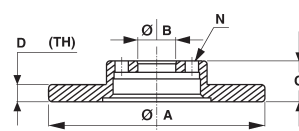

**DISCHI FRENO
BRAKE DISCS
DISQUES DE FREIN
BREMSSCHEIBEN
DISCOS DE FRENO**

						GRAF ref.	Ad. OE	A	B	C	D	min. TH	N
(continued) MAZDA													
DEMIO (DW) 98-													
1.3 16v (46-53kW)		98-	F	# DF29617	BR70-33-25XF-BR70-33-25X	235	55	45	22	20	4		
					BR70-33-25XA								
1.5 16v (55kW)		98-	F	# DF29617	BR70-33-25XF-BR70-33-25X	235	55	45	22	20	4		
					BR70-33-25XA								
MX-3 (EC) 7/91-													
1.6 (65-79kW)		7/91-	R	DF29665	BB4C-26-251C-BR74-26-251A	250	55	34,5	9	8	4		
1.8 V6 (95-98kW)		94-	R	DF29665	BB4C-26-251C-BR74-26-251A	250	55	34,5	9	8	4		
MX-5 I (NA) 90-98													
1.6i 16v (NA18)		90-98	F	# DF29276	NA01-33-25XA-NA01-33-25X	234,7	55	45	18	16	4		
1.6i 16v (NA18)		90-98	R	DF29664	B4Y2-26-251C-B461-26-251C	231	55	34,5	9	8	4		
					NA01-26-251A								
1.8 (96kW)		94-98	R	DF29665	BB4C-26-251C-BR74-26-251A	250	55	34,5	9	8	4		
MX-5 II (NB) 98-													
1.6 16v (81kW) Special Vehicle		5/98-	R	DF29665	BB4C-26-251C-BR74-26-251A	250	55	34,5	9	8	4		
1.6 16v (81kW)		5/98-	R	DF29664	B4Y2-26-251C-B461-26-251C	231	55	34,5	9	8	4		
					NA01-26-251A								
1.8 16v (103kW) Special Vehicle		5/98-	R	DF29665	BB4C-26-251C-BR74-26-251A	250	55	34,5	9	8	4		
1.8 16v (103kW)		5/98-	R	DF29664	B4Y2-26-251C-B461-26-251C	231	55	34,5	9	8	4		
					NA01-26-251A								
MX-6 (GE) 91-97													
2.0i 16v		91-97	F	# DF29347	GA5Y-33-25X-GA2Y-33-25X	258	72	48,5	24	22	5		
					GA4Y-33-25XA								
2.0i 16v		91-97	R	DF29786	GTYF-26-251C-GA3Y-26-251	261	72	40	10	8	5		
					GA4Y-26-251-GA5Y-26-251								
					GA7Y-26-251								
2.5i V6 24v		91-97	F	# DF29347	GA5Y-33-25X-GA2Y-33-25X	258	72	48,5	24	22	5		
					GA4Y-33-25XA								
2.5i V6 24v		91-97	R	DF29786	GTYF-26-251C-GA3Y-26-251	261	72	40	10	8	5		
					GA4Y-26-251-GA5Y-26-251								
					GA7Y-26-251								
PREMACY (CP) 99-													
1.8 16v (74-84kW)		7/99-	F	# DF29347	GA5Y-33-25X-GA2Y-33-25X	258	72	48,5	24	22	5		
					GA4Y-33-25XA								
1.8 16v (74-84kW)		7/99-	R	DF29786	GTYF-26-251C-GA3Y-26-251	261	72	40	10	8	5		
					GA4Y-26-251-GA5Y-26-251								
					GA7Y-26-251								
2.0TDi (66-74kW)		10/99-	F	# DF29347	GA5Y-33-25X-GA2Y-33-25X	258	72	48,5	24	22	5		
					GA4Y-33-25XA								
2.0TDi (66-74kW)		10/99-	R	DF29786	GTYF-26-251C-GA3Y-26-251	261	72	40	10	8	5		
					GA4Y-26-251-GA5Y-26-251								
					GA7Y-26-251								
XEDOS 6 (CA) 92-													
1.6i 16v		92-	F	# DF29347	GA5Y-33-25X-GA2Y-33-25X	258	72	48,5	24	22	5		
					GA4Y-33-25XA								
1.8i		92-	F	# DF29347	GA5Y-33-25X-GA2Y-33-25X	258	72	48,5	24	22	5		
					GA4Y-33-25XA								
2.0i V6 24v		92-	F	# DF29347	GA5Y-33-25X-GA2Y-33-25X	258	72	48,5	24	22	5		
					GA4Y-33-25XA