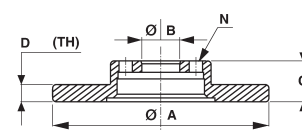

**DISCHI FRENO
BRAKE DISCS
DISQUES DE FREIN
BREMSSCHEIBEN
DISCOS DE FRENO**

				GRAF ref.	Ad. OE	A	B	C	D	min. TH	N
(continued) BMW											
316 -> 328 Touring (E36) 94-00											
2.0 320i Touring		94-00	R	DF29229	34.21.1165.457- 34.21.1158.936 34.21.1162.289	280	75	60	10	8,4	5
2.5 323i Touring		94-00	F	# DF29474	34.11.1165.455-34.11.1160.674 34.11.1162.282-34.11.1162.288 34.11.1164.199-34.11.1164.921	286	79	51,5	21,9	20,4	5
2.5 323i Touring		94-00	R	# DF29450	34.21.1165.211- 34.21.1162.315	276	75	60,1	18,8	17,4	5
2.8 328i Touring		96-00	F	# DF29474	34.11.1165.455-34.11.1160.674 34.11.1162.282-34.11.1162.288 34.11.1164.199-34.11.1164.921	286	79	51,5	21,9	20,4	5
2.8 328i Touring		96-00	R	# DF29450	34.21.1165.211- 34.21.1162.315276	75	60,1	18,8	17,4	5	
1.8 318 tds Touring		94-00	F	DF29227	34.11.1160.673	286	79	51,5	12	10,4	5
1.8 318 tds Touring		94-00	R	DF29229	34.21.1165.457- 34.21.1158.936 34.21.1162.289	280	75	60	10	8,4	5
2.5 325 td /tds Touring		94-00	F	# DF29474	34.11.1165.455-34.11.1160.674 34.11.1162.282-34.11.1162.288 34.11.1164.199-34.11.1164.921	286	79	51,5	21,9	20,4	5
2.5 325 td /tds Touring		94-00	R	DF29229	34.21.1165.457- 34.21.1158.936 34.21.1162.289	280	75	60	10	8,4	5
316 -> 330 / Cabrio/Coupé (E46) 98-											
1.9 316i (77-85kW)		98-	F	# DF29474	34.11.1165.455-34.11.1160.674 34.11.1162.282-34.11.1162.288 34.11.1164.199-34.11.1164.921	286	79	51,5	21,9	20,4	5
1.9 316i (77-85kW)		98-	R	DF29229	34.21.1165.457-34.21.1158.936 34.21.1162.289	280	75	60	10	8,4	5
1.9 318i (87-105kW)		98-	F	# DF29474	34.11.1165.455-34.11.1160.674 34.11.1162.282-34.11.1162.288 34.11.1164.199-34.11.1164.921	286	79	51,5	21,9	20,4	5
1.9 318i (87kW)		98-	R	DF29229	34.21.1165.457-34.21.1158.936 34.21.1162.289	280	75	60	10	8,4	5
1.9 318i (87kW) w/HDB		98-	R	# DF29704	34.21.1165.563	294	75	59,2	19	17,4	5
2.0 320i (110-125kW)		98-	F	# DF29474	34.11.1165.455-34.11.1160.674 34.11.1162.282-34.11.1162.288 34.11.1164.199-34.11.1164.921	286	79	51,5	21,9	20,4	5
2.0 320i		98-	R	# DF29450	34.21.1165.211-34.21.1162.315	276	75	60,1	18,8	17,4	5
2.0 320i (110-125kW) w/HDB		98-	R	# DF29704	34.21.1165.563	294	75	59,2	19	17,4	5
2.2 320i		00-	F	# DF29474	34.11.1165.455-34.11.1160.674 34.11.1162.282-34.11.1162.288 34.11.1164.199-34.11.1164.921	286	79	51,5	21,9	20,4	5
2.2 320i		00-	R	# DF29450	34.21.1165.211-34.21.1162.315	276	75	60,1	18,8	17,4	5
2.5 323i (125kW)		98-	F	# DF29474	34.11.1165.455-34.11.1160.674 34.11.1162.282-34.11.1162.288 34.11.1164.199-34.11.1164.921	286	79	51,5	21,9	20,4	5
2.5 323i / Ci		98-	R	# DF29450	34.21.1165.211-34.21.1162.315	276	75	60,1	18,8	17,4	5
2.5 323i / Ci (125kW) w/HDB		98-	R	# DF29704	34.21.1165.563	294	75	59,2	19	17,4	5
2.5 325 (141kW)		9/00-	F	# DF29515	34.11.1164.539	300	79	51,6	21,9	20,4	5
2.5 325 (141kW) (+M)		9/00-	F	# DF29518	34.10.1166.071	325	79	52,5	24,9	23,4	5
2.5 325 (141kW) w/HDB		9/00-	R	# DF29704	34.21.1165.563	294	75	59,2	19	17,4	5
2.8 328i		98-	F	# DF29515	34.11.1164.539	300	79	51,6	21,9	20,4	5
2.8 328i w/HDB		98-	R	# DF29704	34.21.1165.563	294	75	59,2	19	17,4	5
3.0 330i		00-	F	# DF29518	34.10.1166.071	325	79	52,5	24,9	23,4	5
3.0 330i		00-	R	DF29519	34.20.1166.073	320	75	49	21,9	20,4	5
1.8 318d (85kW)		9/01-	F	# DF29474	34.11.1165.455-34.11.1160.674 34.11.1162.282-34.11.1162.288 34.11.1164.199-34.11.1164.921	286	79	51,5	21,9	20,4	5