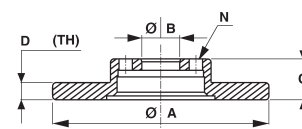

**DISCHI FRENO
BRAKE DISCS
DISQUES DE FREIN
BREMSSCHEIBEN
DISCOS DE FRENO**

					GRAF ref.	Ad. OE	A	B	C	D	min. TH	N
(continued) RENAULT												
SAFRANE I 92-96												
2.0i 12v (97kW)	(B542)	5/92-96	F	# DF29466	77.01.205.229-77.00.802.233 77.01.204.301	262	61	44	22	19,8	5	
2.0i 12v (97kW)	(B542)	-925/92	R	DF29534	77.01.205.844-77.00.800.002 77.01.204.295	265	66	44,4	10,5	9,5	4	
2.0i 12v (97kW)	(B542)	5/92-96	R	DF29535	77.01.205.845-77.00.800.003 77.01.204.296	265	66	44,5	10,5	9,5	5	
2.2i (79kW)	(B541)	92-5/92	F	# DF29550	77.01.205.840-77.00.802.232 77.01.204.300-77.01.204.495 77.01.205.085-77.01.205.228	262	61	44	22	19,8	4	
2.2i (79kW)	(B541)	5/92-96	F	# DF29466	77.01.205.229-77.00.802.233 77.01.204.301	262	61	44	22	19,8	5	
2.2i (79kW)	(B541)	92-5/92	R	DF29534	77.01.205.844-77.00.800.002 77.01.204.295	265	66	44,4	10,5	9,5	4	
2.2i (79kW)	(B541)	5/92-96	R	DF29535	77.01.205.845-77.00.800.003 77.01.204.296	265	66	44,5	10,5	9,5	5	
2.2Si 12v (101kW)	(B543)	92-5/92	F	# DF29550	77.01.205.840-77.00.802.232 77.01.204.300-77.01.204.495 77.01.205.085-77.01.205.228	262	61	44	22	19,8	4	
2.2Si 12v (101kW)	(B543)	5/92-96	F	# DF29466	77.01.205.229-77.00.802.233 77.01.204.301	262	61	44	22	19,8	5	
2.2Si 12v (101kW)	(B543)	92-5/92	R	DF29534	77.01.205.844-77.00.800.002 77.01.204.295	265	66	44,4	10,5	9,5	4	
2.2Si 12v (101kW)	(B543)	5/92-96	R	DF29535	77.01.205.845-77.00.800.003 77.01.204.296	265	66	44,5	10,5	9,5	5	
3.0i V6 (123kW)	(B54B/J/M)	92-96	F	# DF29533	77.01.206.198-77.00.830.283 77.01.204.305-77.01.205.231 77.01.205.843	280	61	44	24	21,8	5	
3.0i V6 (123kW)	(B54B/J/M)	92-96	R	DF29535	77.01.205.845-77.00.800.003 77.01.204.296	265	66	44,5	10,5	9,5	5	
2.1TD (65kW)	(B546)	92-96	F	# DF29550	77.01.205.840-77.00.802.232 77.01.204.300-77.01.204.495 77.01.205.085-77.01.205.228	262	61	44	22	19,8	4	
2.1TD (65kW)	(B546)	92-96	R	DF29534	77.01.205.844-77.00.800.002 77.01.204.295	265	66	44,4	10,5	9,5	4	
2.5TD (83kW)	(B548)	92-	F	# DF29533	77.01.206.198-77.00.830.283 77.01.204.305-77.01.205.231 77.01.205.843	280	61	44	24	21,8	5	
2.5TD (83kW)	(B548)	92-	R	DF29535	77.01.205.845-77.00.800.003 77.01.204.296	265	66	44,5	10,5	9,5	5	
SAFRANE II 96-00												
1.9i 16v	(B54L)	96-	F	# DF29466	77.01.205.229-77.00.802.233 77.01.204.301	262	61	44	22	19,8	5	
1.9i 16v	(B54L)	96-	R	DF29535	77.01.205.845-77.00.800.003 77.01.204.296	265	66	44,5	10,5	9,5	5	
2.5i 20v (121kW)	(B54F)	96-00	F	# DF29533	77.01.206.198-77.00.830.283 77.01.204.305-77.01.205.231 77.01.205.843	280	61	44	24	21,8	5	
2.5i 20v (121kW)	(B54F)	96-00	R	DF29535	77.01.205.845-77.00.800.003 77.01.204.296	265	66	44,5	10,5	9,5	5	
3.0i V6 (123kW)		96-00	F	# DF29533	77.01.206.198-77.00.830.283 77.01.204.305-77.01.205.231 77.01.205.843	280	61	44	24	21,8	5	
3.0i V6 (123kW)		96-00	R	DF29535	77.01.205.845-77.00.800.003 77.01.204.296	265	66	44,5	10,5	9,5	5	
2.2TD (83kW)	(B54G)	96-00	F	# DF29533	77.01.206.198-77.00.830.283 77.01.204.305-77.01.205.231 77.01.205.843	280	61	44	24	21,8	5