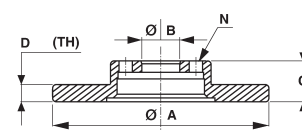

**DISCHI FRENO
BRAKE DISCS
DISQUES DE FREIN
BREMSSCHEIBEN
DISCOS DE FRENO**

			GRAF ref.	Ad. OE	A	B	C	D	min. TH	N
(continued) CITROEN										
SYNERGIE (U6) 95-										
2.0i Turbo CT SX/VSX	95-	R	DF29337	4246.J6	295	59	56,1	10	8	5
1.9 TD	95-	F	# DF29338	4246.J3-4246.J2	281	59	43,6	26	24,2	5
1.9 TD (+ABS)	95-	R	DF29337	4246.J6	295	59	56,1	10	8	5
2.1 TD 12v	95-	F	# DF29338	4246.J3-4246.J2	281	59	43,6	26	24,2	5
2.1 TD 12v	95-	R	DF29337	4246.J6	295	59	56,1	10	8	5
VISA/II (VD) 78-88										
0.65 Special/Club/II	78-81	F	DF2818	7910007463-4246.63	240,5	62	39,5	10	9	3
0.65 Special/Club/II	82-88	F	DF2865	75485825-4246.83	244	62	43,5	9	8,1	3
1.1 Cabrio/Super E/RE	78-88	F	DF2865	75485825-4246.83	244	62	43,5	9	8,1	3
1.2 Super X	80-83	F	DF2865	75485825-4246.83	244	62	43,5	9	8,1	3
1.4 GT-TRS-Chrono	82-88	F	DF2865	75485825-4246.83	244	62	43,5	9	8,1	3
1.6 GTi	85-88	F	# DF29111	91517694-4246.90	247	66	44,2	20,4	18	4
1.7 D-D-RD	84-88	F	DF29100	95661748-96070525	247	66	34	10	9	4
XANTIA (X1/4ED) 93-98										
1.6i	93-98	F	# DF29191	4246.W6-4246.R5-95667809	265,8	66	27,5	20,5	18,4	4
1.6i	93-98	R	DF29319	95667811	224	71	57,5	9	7	4
1.8i	93-98	F	# DF29191	4246.W6-4246.R5-95667809	265,8	66	27,5	20,5	18,4	4
1.8i	93-98	R	DF29319	95667811	224	71	57,5	9	7	4
1.8i 16v	95-98	F	# DF29191	4246.W6-4246.R5-95667809	265,8	66	27,5	20,5	18,4	4
1.8i 16v	95-98	R	DF29319	95667811	224	71	57,5	9	7	4
2.0i	93-98	F	# DF29191	4246.W6-4246.R5-95667809	265,8	66	27,5	20,5	18,4	4
2.0i	93-98	R	DF29319	95667811	224	71	57,5	9	7	4
2.0i 16v	95-98	F	# DF29336	4246.V0-4246.T9-95667810	283	66	27,5	22	20	4
2.0i 16v	95-98	R	DF29319	95667811	224	71	57,5	9	7	4
2.0i 16v	1/98-10/98	F	# DF29454	4246.L8-4246.N0-4246.R7	283	66	28	26	24	4
-> P.R. 08000										
2.0i 16v	1/98-10/98	R	DF29319	95667811	224	71	57,5	9	7	4
2.0i Turbo	95-10/98	F	# DF29454	4246.L8-4246.N0-4246.R7	283	66	28	26	24	4
-> P.R. 08000										
2.0i Turbo	95-10/98	R	DF29319	95667811	224	71	57,5	9	7	4
3.0i 24v (140kW)	95-98	F	# DF29557	4246.W3-4246.R6-4246.T8	287,5	66	34,2	28	26	4
1.9 D / TD	93-98	F	# DF29191	4246.W6-4246.R5-95667809	265,8	66	27,5	20,5	18,4	4
1.9 D / TD	93-98	R	DF29319	95667811	224	71	57,5	9	7	4
2.1 TD	95-10/98	F	# DF29454	4246.L8-4246.N0-4246.R7	283	66	28	26	24	4
-> P.R. 08000										
2.1 TD	95-10/98	R	DF29319	95667811	224	71	57,5	9	7	4
XANTIA Break (X1/4ED) 95-98										
1.8i	95-98	F	# DF29336	4246.V0-4246.T9-95667810	283	66	27,5	22	20	4
1.8i	95-98	R	DF29425	4246.L6	251	71	62,4	12	11	4
1.8i 16v	95-98	F	# DF29336	4246.V0-4246.T9-95667810	283	66	27,5	22	20	4
1.8i 16v	95-98	R	DF29425	4246.L6	251	71	62,4	12	11	4
2.0i	95-98	F	# DF29336	4246.V0-4246.T9-95667810	283	66	27,5	22	20	4
2.0i	95-98	R	DF29425	4246.L6	251	71	62,4	12	11	4
2.0i 16v	95-98	F	# DF29336	4246.V0-4246.T9-95667810	283	66	27,5	22	20	4
2.0i 16v	95-98	R	DF29425	4246.L6	251	71	62,4	12	11	4
2.0i Turbo	95-10/98	F	# DF29454	4246.L8-4246.N0-4246.R7	283	66	28	26	24	4
-> P.R. 08000										
2.0i Turbo	95-10/98	R	DF29425	4246.L6	251	71	62,4	12	11	4
1.9 TD	95-98	F	# DF29336	4246.V0-4246.T9-95667810	283	66	27,5	22	20	4
1.9 TD	95-98	R	DF29425	4246.L6	251	71	62,4	12	11	4
2.1 TD	95-10/98	F	# DF29454	4246.L8-4246.N0-4246.R7	283	66	28	26	24	4
-> P.R. 08000										
2.1 TD	95-10/98	R	DF29425	4246.L6	251	71	62,4	12	11	4