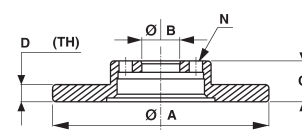

**DISCHI FRENO
BRAKE DISCS
DISQUES DE FREIN
BREMSSCHEIBEN
DISCOS DE FRENO**

			GRAF ref.	Ad. OE	A	B	C	D	min. TH	N
(continued) ROVER										
MG ZR 6/01-										
105 1.4i 16v (76kW)	6/01-	F	# DF29344	GBD90840-SDB100600	262	64,1	44,8	21	19	4
105 1.4i 16v (76kW)	6/01-	R	DF29267	GBD90817-EGP1254	239	61	48,2	10	8	4
MG ZS 7/01-										
120 1.8i (86kW)	7/01-	F	# DF29344	GBD90840-SDB100600	262	64,1	44,8	21	19	4
180 2.5 (130kW)	7/01-	F	# DF29344	GBD90840-SDB100600	262	64,1	44,8	21	19	4
MG ZT 6/01-										
160 (118kW)	6/01-	F	# DF29643	SDB100940-GBD90844-SDB000880	284	64,2	38,2	22	19	5
160 (118kW)	6/01-	R	DF29644	SDB101100-GBD90847-SDB000870	280	64,2	61,8	10	8	5
190 (140kW)	6/01-	F	# DF29643	SDB100940-GBD90844-SDB000880	284	64,2	38,2	22	19	5
190 (140kW)	6/01-	R	DF29644	SDB101100-GBD90847-SDB000870	280	64,2	61,8	10	8	5
MINI 84-										
0.85-1.0-1.1	84-92	F	DF29220	GBD90806-21A2612	213,3	55,6	61	9,6	8,6	4
1.3/i	93-	F	DF29220	GBD90806-21A2612	213,3	55,6	61	9,6	8,6	4
1.3 Cooper	91-	F	DF29220	GBD90806-21A2612	213,3	55,6	61	9,6	8,6	4
MONTEGO 84-93										
1.3-1.6	84-93	F	DF29136	GBD90811-FAM8405-NAM8415	240	66	43	12,8	11,7	4
2.0i Turbo (MG)	84-93	F	# DF29265	GBD90607-FAM8970	243	120	43	22	18	4
2.0 D, TD	88-93	F	# DF29265	GBD90607-FAM8970	243	120	43	22	18	4
REGENT 73-										
1.3-1.5/L	73-	F	DF29125	BTA954C-BTA954	246	55,6	57	9,5	8,6	4
STREETWISE 8/03-										
1.4 (62kW)	8/03-	F	DF29430	GBD90841-SDB000440-SDB100500262	64,1	44,5	13	11	4	4
1.4 (76kW)	8/03-	F	# DF29344	GBD90840-SDB100600	262	64,1	44,8	21	19	4
2.0TD (74kW)	8/03-	F	# DF29344	GBD90840-SDB100600	262	64,1	44,8	21	19	4
VANDEN-PLAS 74-82										
1.5-1.75	74-82	F	DF29125	BTA954C-BTA954	246	55,6	57	9,5	8,6	4
25 10/99-										
1.4i 16v (76kW)	10/99-1/00	F	DF29430	GBD90841-SDB000440-SDB100500262	64,1	44,5	13	11	4	4
1.4i 16v (76kW)	2/00-	F	# DF29344	GBD90840-SDB100600	262	64,1	44,8	21	19	4
1.4i 16v (76kW)	2/00-	R	DF29267	GBD90817-EGP1254	239	61	48,2	10	8	4
1.6i 16v (80kW)	10/99-1/00	F	DF29430	GBD90841-SDB000440-SDB100500262	64,1	44,5	13	11	4	4
1.6i 16v (80kW)	2/00-	F	# DF29344	GBD90840-SDB100600	262	64,1	44,8	21	19	4
1.6i 16v (80kW)	2/00-	R	DF29267	GBD90817-EGP1254	239	61	48,2	10	8	4
1.8i 16v (85-107kW)	10/99-1/00	F	DF29430	GBD90841-SDB000440-SDB100500262	64,1	44,5	13	11	4	4
1.8i 16v (85-107kW)	2/00-	F	# DF29344	GBD90840-SDB100600	262	64,1	44,8	21	19	4
1.8i 16v (85-107kW)	2/00-	R	DF29267	GBD90817-EGP1254	239	61	48,2	10	8	4
2.0TD (74kW)	10/99-1/00	F	DF29430	GBD90841-SDB000440-SDB100500262	64,1	44,5	13	11	4	4
2.0TD (74kW)	2/00-	F	# DF29344	GBD90840-SDB100600	262	64,1	44,8	21	19	4
2.0TD (74kW)	2/00-	R	DF29267	GBD90817-EGP1254	239	61	48,2	10	8	4
45 00-										
1.4i (76kW)	00-	F	DF29430	GBD90841-SDB000440-SDB100500262	64,1	44,5	13	11	4	4
1.6i (80kW)	00-	F	DF29430	GBD90841-SDB000440-SDB100500262	64,1	44,5	13	11	4	4
1.8i (86kW)	00-	F	# DF29344	GBD90840-SDB100600	262	64,1	44,8	21	19	4
1.8i (86kW)	00-	R	DF29267	GBD90817-EGP1254	239	61	48,2	10	8	4
2.0 V6 (110kW)	00-	R	DF29267	GBD90817-EGP1254	239	61	48,2	10	8	4
2.0TD (74kW)	00-	F	DF29430	GBD90841-SDB000440-SDB100500262	64,1	44,5	13	11	4	4
2.0TD (83kW)	00-	F	# DF29344	GBD90840-SDB100600	262	64,1	44,8	21	19	4
2.0TD (83kW)	00-	R	DF29267	GBD90817-EGP1254	239	61	48,2	10	8	4