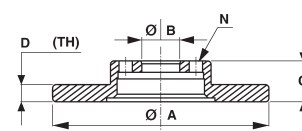

**DISCHI FRENO
BRAKE DISCS
DISQUES DE FREIN
BREMSSCHEIBEN
DISCOS DE FRENO**

			GRAF ref.	Ad. OE	A	B	C	D	min. TH	N
(continued) OPEL										
MANTA A		70-75								
1.2-1.6-1.9	70-74	F	DF2821	569041-569008-569011-569013	237,5	73	55,7	11	10	4
-> T C51.019.912				90065603-90272326						
1.2-1.6-1.9	74-75	F	DF2822	569026-569014-569015	245,5	73	55,7	12,5	11,7	4
T -> C51.019.913				90008001-9280751						
MANTA B		75-85								
1.2-1.3-1.6-1.8-1.9-2.0	75-85	F	DF2822	569026-569014-569015	245,5	73	55,7	12,5	11,7	4
				90008001-9280751						
MERIVA		5/03-								
1.6 (64kW)	5/03-	F	# DF29604	569000	260,5	60	41,1	24	21	7
1.6 (64kW)	5/03-	R	DF29488	569111-569108	240	57	42	10	8	4
1.6 16v (74kW)	5/03-	F	# DF29800	569.006-93175376	280	60	42	25	23	4
1.6 16v (74kW)	5/03-	R	DF29799	569.116	264	57	42	40	8	4
1.8 16v (92kW)	5/03-	F	# DF29800	569.006-93175376	280	60	42	25	23	4
1.8 16v (92kW)	5/03-	R	DF29799	569.116	264	57	42	40	8	4
1.7DTi (55kW)	5/03-	F	# DF29800	569.006-93175376	280	60	42	25	23	4
1.7DTi (55kW)	5/03-	R	DF29799	569.116	264	57	42	40	8	4
1.7CDTi (74kW)	5/03-	F	# DF29514	569060	280	70	42	24,9	22	6
1.7CDTi (74kW)	5/03-	R	DF29489	569109	264	65	42	10	8	5
MONTEREY		91-								
3.2 V6 (-ABS)	91-	F	# DF29452	569051	280	88	36	26	24,6	6
3.5 V6 (-ABS)	91-	F	# DF29452	569051	280	88	36	26	24,6	6
3.0 DTi (-ABS)	91-	F	# DF29452	569051	280	88	36	26	24,6	6
3.1 DT (-ABS)	91-	F	# DF29351	569801-94172376	257,5	88	36	22	20,6	6
OMEGA A / SW		86-93								
1.8-1.8i	86-7/89	F	DF29195	569040-90271135	258	70	58,4	12,6	9,7	5
-> T L1019854										
1.8-1.8i	86-7/89	R	DF29196	569101-90272328	270	65,5	67	10	8	5
1.8-1.8i	8/89-92	F	# DF29194	569039-90271134	257,9	70	58,5	23,8	21	5
T -> L1019855										
1.8-1.8i	8/89-92	R	DF29196	569101-90272328	270	65,5	67	10	8	5
1.8-1.8i (+ABS)	86-92	F	# DF29194	569039-90271134	257,9	70	58,5	23,8	21	5
1.8-1.8i (+ABS)	86-92	R	DF29196	569101-90272328	270	65,5	67	10	8	5
2.0i	86-93	F	# DF29194	569039-90271134	257,9	70	58,5	23,8	21	5
2.0i	86-93	R	DF29196	569101-90272328	270	65,5	67	10	8	5
2.4 i /Break	88-93	F	# DF29194	569039-90271134	257,9	70	58,5	23,8	21	5
2.4 i /Break	88-93	R	DF29196	569101-90272328	270	65,5	67	10	8	5
2.6i	90-93	F	# DF29441	569044	296	70	58,3	28	25	5
2.6i	90-93	R	DF29196	569101-90272328	270	65,5	67	10	8	5
3.0i / 24v	90-93	F	# DF29441	569044	296	70	58,3	28	25	5
3.0i / 24v	90-93	R	DF29196	569101-90272328	270	65,5	67	10	8	5
2.3 D / TD	86-7/89	F	DF29195	569040-90271135	258	70	58,4	12,6	9,7	5
2.3 D / TD	86-7/89	R	DF29196	569101-90272328	270	65,5	67	10	8	5
2.3 D / TD	8/89-93	F	# DF29194	569039-90271134	257,9	70	58,5	23,8	21	5
2.3 D / TD	8/89-93	R	DF29196	569101-90272328	270	65,5	67	10	8	5
2.3 D / TD (+ABS)	86-93	F	# DF29194	569039-90271134	257,9	70	58,5	23,8	21	5
2.3 D / TD (+ABS)	86-93	R	DF29196	569101-90272328	270	65,5	67	10	8	5
OMEGA B / SW		94-								
2.0i	94-	F	# DF29446	569053-90487103	286	70	58,3	24	21	5
2.0i	94-	R	DF29480	569208	286	65,5	69,5	11,9	10	5
2.0i 16v	94-	F	# DF29446	569053-90487103	286	70	58,3	24	21	5
2.0i 16v	94-	R	DF29480	569208	286	65,5	69,5	11,9	10	5
2.5i V6 24v	94-	F	# DF29441	569044	296	70	58,3	28	25	5
2.5i V6 24v	94-	R	DF29480	569208	286	65,5	69,5	11,9	10	5