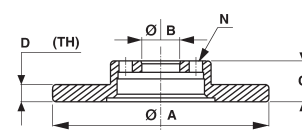

**DISCHI FRENO
BRAKE DISCS
DISQUES DE FREIN
BREMSSCHEIBEN
DISCOS DE FRENO**

				GRAF ref.	Ad. OE	A	B	C	D	min. TH	N
(continued) ALFA ROMEO											
166	(136)	98-									
3.0i V6 24v		98-	F	# DF29506	60629865-60814921	310	59	47,5	28	26	5
3.0i V6 24v		98-	R	DF29410	82488240	276	59	51,5	10	9	5
2.4 JTD (103-110kW)		98-	F	# DF29409	46449390-82480447	281	59	47,8	26	24,2	5
2.4 JTD (129kW)		03-	F	# DF29506	60629865-60814921	310	59	47,5	28	26	5
2.4 JTD (103-110-129kW)		98-	R	DF29410	82488240	276	59	51,5	10	9	5
ALFA ROMEO VEICOLI COMMERCIALI/LCV											
AR 6		81-89									
1.8-2.0-2.5 D		81-84	F	DF2893	7568501-4450931	255,5	72	61	13	11,8	5
->T 0154461											
1.8-2.0-2.5 D		84-	F	DF29134	7568440-7531819	255,5	73	64	16	13,5	5
T-> 0154462											
AR 8		78-									
2.5/TD		78-	F	DF2879	93800492	266,5	115	111	14,2	12,8	6
ARO											
A 10		79-									
1.3 - 1.4		79-	F	DF2826	7700502515	227,5	83	38,5	10	9	6
Super Ischia		84-	F	DF2826	7700502515	227,5	83	38,5	10	9	6
AUDI											
50	(86)	74-83									
1.1-1.3		74-8/78	F	DF2855	861.615.301B-861.615.301	239	65	44	8	7	4
1.1-1.3		9/78-83	F	DF2854	811.615.301-823.615.301	239	65	38,9	10	8	4
80 I	(80)	72-76									
1.3 L-GL		72-7/76	F	DF2854	811.615.301-823.615.301	239	65	38,9	10	8	4
1.5 LS-S		72-7/76	F	DF2854	811.615.301-823.615.301	239	65	38,9	10	8	4
1.6 GT		73-7/75	F	DF2853	321.615.301-839.615.301	239	65	35,4	12	10	4
1.6 GT/GTE		75-7/76	F	# DF29170	321.615.301C-321.615.301A	239	65	39	20	18	4
					321.615.301B-841.615.301						
1.6 FOX (USA)		73-74	F	DF2853	321.615.301-839.615.301	239	65	35,4	12	10	4
->T 52.007.171											
80 II	(82)	76-78									
1.3 L		76-8/78	F	DF2854	811.615.301-823.615.301	239	65	38,9	10	8	4
1.5 GL-LS-S		76-8/78	F	DF2853	321.615.301-839.615.301	239	65	35,4	12	10	4
1.6 GTE		76-8/78	F	# DF29170	321.615.301C-321.615.301A	239	65	39	20	18	4
					321.615.301B-841.615.301						
80 III/90	(81/85)	78-86									
1.3 C-CC-CL-GL-L		78-7/81	F	DF2854	811.615.301-823.615.301	239	65	38,9	10	8	4
1.3 C-CC-CL-GL-SC		8/81-86	F	DF2853	321.615.301-839.615.301	239	65	35,4	12	10	4
1.6 CC-CD-CL-GL-GLS-LS-S		9/78-86	F	DF2853	321.615.301-839.615.301	239	65	35,4	12	10	4
1.6 GLE		9/78-81	F	DF2853	321.615.301-839.615.301	239	65	35,4	12	10	4
1.8 GTE		82-7/84	F	# DF29170	321.615.301C-321.615.301A	239	65	39	20	18	4
					321.615.301B-841.615.301						
1.8 CC-CD-CL-GL-SC		2/83-86	F	DF2853	321.615.301-839.615.301	239	65	35,4	12	10	4
1.8 CC-CD-CL-GL-SC		2/83-86	R	DF29658	8A0.615.601-853.615.601	245	68	39,9	10	8	4