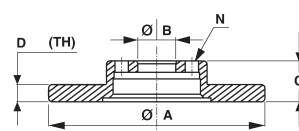

**DISCHI FRENO
BRAKE DISCS
DISQUES DE FREIN
BREMSSCHEIBEN
DISCOS DE FRENO**

			GRAF ref.	Ad. OE	A	B	C	D	min. TH	N
(continued) RENAULT										
LAGUNA II/SW (B74) 01-										
1.8 16v (85-88-89kW)	01-	R	DF29692	77.01.173.008-77.01.472.838	274	52	82,1	11	9,5	5
2.0 16v (99kW) (A/T) 15" Ruote/Wheel	01-	F	# DF29676	82.00.007.121-77.01.206.613	280	61	47	24	21,8	5
2.0 16v (99kW) 16"/17" Ruote/Wheel	01-	F	# DF29675	82.00.007.122-77.01.206.614	300	61	47	26	22,8	5
2.0 16v (99kW)	01-	R	DF29692	77.01.173.008-77.01.472.838	274	52	82,1	11	9,5	5
2.0 16v IDE (103kW) 15" Ruote/Wheel	01-	F	# DF29676	82.00.007.121-77.01.206.613	280	61	47	24	21,8	5
2.0 16v IDE (103kW)	01-	F	# DF29675	82.00.007.122-77.01.206.614	300	61	47	26	22,8	5
16"/17" Ruote/Wheel										
2.0 16v IDE (103kW)	01-	R	DF29692	77.01.173.008-77.01.472.838	274	52	82,1	11	9,5	5
2.0 16v T (120kW) 15" Ruote/Wheel	01-	F	# DF29676	82.00.007.121-77.01.206.613	280	61	47	24	21,8	5
2.0 16v T (120kW) 16"/17" Ruote/Wheel	01-	F	# DF29675	82.00.007.122-77.01.206.614	300	61	47	26	22,8	5
2.0 16v T (120kW)	01-	R	DF29692	77.01.173.008-77.01.472.838	274	52	82,1	11	9,5	5
1.9DCi (68-74-77-88kW) 15" Ruote/Wheel	01-	F	# DF29676	82.00.007.121-77.01.206.613	280	61	47	24	21,8	5
1.9DCi (68-74-77-88kW)	01-	F	# DF29675	82.00.007.122-77.01.206.614	300	61	47	26	22,8	5
16"/17" Ruote/Wheel										
1.9DCi (68-74-77-88kW)	01-	R	DF29692	77.01.173.008-77.01.472.838	274	52	82,1	11	9,5	5
2.2DCi (110kW) 15" Ruote/Wheel	01-	F	# DF29676	82.00.007.121-77.01.206.613	280	61	47	24	21,8	5
2.2DCi (110kW) 16"/17" Ruote/Wheel	01-	F	# DF29675	82.00.007.122-77.01.206.614	300	61	47	26	22,8	5
2.2DCi (110kW)	01-	R	DF29692	77.01.173.008-77.01.472.838	274	52	82,1	11	9,5	5
3.0 V6 24v (152kW)	01-	F	# DF29673	82.00.242.317-82.00.177.023	308	61	47	28		5
3.0 V6 24v (152kW)	01-	R	DF29692	77.01.173.008-77.01.472.838	274	52	82,1	11	9,5	5
MEGANE I/SW/Classic 95-02										
1.4i (52 kW)	95-02	F	DF2882	77.01.204.282-77.00.704.705	238	61	41	12	10,5	4
1.4i (55kW)	95-02	F	# DF29549	77.01.206.339-77.00.780.892	259	61	41	20,7	17,7	4
				77.00.813.549-77.01.204.304						
				77.01.204.828-77.01.205.653						
1.4i 16v (70kW)	3/99-02	F	# DF29549	77.01.206.339-77.00.780.892	259	61	41	20,7	17,7	4
				77.00.813.549-77.01.204.304						
				77.01.204.828-77.01.205.653						
1.4i 16v (70kW) SW	6/99-02	R	# DF29533	77.01.206.198-77.00.830.283	280	61	44	24	21,8	5
				77.01.204.305-77.01.205.231						
				77.01.205.843						
1.6i (55kW)	95-02	F	DF2882	77.01.204.282-77.00.704.705	238	61	41	12	10,5	4
1.6i (66kW)	95-02	F	# DF29110	77.01.204.286-77.00.756.572	238	61	41	20	17,7	4
-> T 980923										
1.6i (66kW)	9/99-02	F	# DF29549	77.01.206.339-77.00.780.892	259	61	41	20,7	17,7	4
T -> 980924				77.00.813.549-77.01.204.304						
				77.01.204.828-77.01.205.653						
1.6i SW (66kW)	9/99-02	R	DF29584	77.01.206.328	274	52	82,2	11	9,5	4
1.6i 16v (79kW)	9/99-02	F	# DF29517	77.01.207.829-77.01.205.230	280	61	44	24	21,8	4
				77.01.205.842-77.01.206.118						
1.6i 16v (79kW) (+o)	9/99-02	R	DF29516	77.01.204.901	238	-	74,3	8	7	4
1.6i 16v (79kW) (-o)	9/99-02	R	DF29537	77.01.204.901	238	74,6	74,3	8	7	4
2.0i (84kW)	95-02	F	# DF29549	77.01.206.339-77.00.780.892	259	61	41	20,7	17,7	4
				77.00.813.549-77.01.204.304						
				77.01.204.828-77.01.205.653						
2.0i 16v (108kW)	95-	F	# DF29550	77.01.205.840-77.00.802.232	262	61	44	22	19,8	4
-> T 980923				77.01.204.300-77.01.204.495						
				77.01.205.085-77.01.205.228						
2.0i 16v (108kW)	-02	F	# DF29517	77.01.207.829-77.01.205.230	280	61	44	24	21,8	4
T -> 980924				77.01.205.842-77.01.206.118						
2.0i 16v (108kW) (+o)	9/99-02	R	DF29516	77.01.204.901	238	-	74,3	8	7	4
2.0i 16v (108kW) (-o)	9/99-02	R	DF29537	77.01.204.901	238	74,6	74,3	8	7	4
1.9D (47kW) (BAOU)	95-	F	DF2882	77.01.204.282-77.00.704.705	238	61	41	12	10,5	4
-> T 971105										
1.9D (47kW) (BAOU)	-99	F	# DF29110	77.01.204.286-77.00.756.572	238	61	41	20	17,7	4
T -> 971106