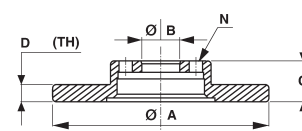

**DISCHI FRENO
BRAKE DISCS
DISQUES DE FREIN
BREMSSCHEIBEN
DISCOS DE FRENO**

			GRAF ref.	Ad. OE	A	B	C	D	min. TH	N
(continued) FORD										
SCORPIO	86-9/94									
2.0i	12/86-9/94	F	# DF29120	5027463-1630011-5023441 5027462-6158214-6168109 85GB1125BE	260	63,6	53,3	24,1	22,8	5
1.8-2.0i	86-9/94	R	DF29121	5022949-1630012-6158215 85GB2A315BC-85GB2A315BD	253	63,6	33	10,3	8,7	5
2.4i V6	87-9/94	R	DF29121	5022949-1630012-6158215 85GB2A315BC-85GB2A315BD	253	63,6	33	10,3	8,7	5
2.9 V6 12v	87-91	F	# DF29120	5027463-1630011-5023441 5027462-6158214-6168109 85GB1125BE	260	63,6	53,3	24,1	22,8	5
2.9 V6 12v	87-91	R	DF29121	5022949-1630012-6158215 85GB2A315BC-85GB2A315BD	253	63,6	33	10,3	8,7	5
2.5 D	86-91	F	# DF29120	5027463-1630011-5023441 5027462-6158214-6168109 85GB1125BE	260	63,6	53,3	24,1	22,8	5
2.5 D	86-91	R	DF29121	5022949-1630012-6158215 85GB2A315BC-85GB2A315BD	253	63,6	33	10,3	8,7	5
2.5 TD	89-94	F	# DF29120	5027463-1630011-5023441 5027462-6158214-6168109 85GB1125BE	260	63,6	53,3	24,1	22,8	5
2.5 TD	89-94	R	DF29121	5022949-1630012-6158215 85GB2A315BC-85GB2A315BD	253	63,6	33	10,3	8,7	5
SCORPIO (GFR/NR)10/94-98										
2.0i 16v	10/94-98	F	# DF29316	5026784	260	63,5	47	24	22,2	4
2.9 V6 (110kW)	10/94-98	F	# DF29316	5026784	260	63,5	47	24	22,2	4
2.9 V6 24v	10/94-98	F	# DF29498	5026785-6676462	278	63,5	47	24	22,2	4
2.9 V6 24v S.W.	10/94-98	R	# DF29317	5026786	253	63,5	43,8	20	18	4
2.5 TD	10/94-98	F	# DF29316	5026784	260	63,5	47	24	22,2	4
SIERRA 82-92										
1.3-1.6	82-86	F	DF2898	5022662-1619174-1629478 6092165-6100043-6158206 6158208-6169972-6169973 83BB1125AA-83BB1125AB 83BB1125AD-83BB1125DA 83BB1125DB-87BB1125BA	240	63,6	58,3	12,7	11,4	4
1.6	87-92	F	# DF2873	5023573-1595875-1629482 1644844-1644845-5022659 6077974-6134507-6158202 6158204-6158210-6158211 81AB1125FA-81AB1125FE 81AB1125HB-81AB1125HC	240	63,6	58	24,2	22,8	4
1.8-2.0/4-2.0/6-2.3	82-92	F	# DF2873	5023573-1595875-1629482 1644844-1644845-5022659 6077974-6134507-6158202 6158204-6158210-6158211 81AB1125FA-81AB1125FE 81AB1125HB-81AB1125HC	240	63,6	58	24,2	22,8	4
2.0/XR 4x4	87-92	F	# DF29180	1102560-1630146-5022663 6122827-6122828-6134505 6158207-6169974-87BB1125EA	260	63,6	58	24,1	22,8	4
2.8	85-88	F	# DF29180	1102560-1630146-5022663 6122827-6122828-6134505 6158207-6169974-87BB1125EA	260	63,6	58	24,1	22,8	4
2.9	9/88-92	F	# DF29180	1102560-1630146-5022663 6122827-6122828-6134505 6158207-6169974-87BB1125EA	260	63,6	58	24,1	22,8	4