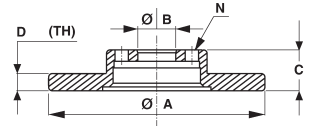

**DISCHI FRENO
BRAKE DISCS
DISQUES DE FREIN
BREMSSCHEIBEN
DISCOS DE FRENO**

			GRAF ref.	Ad. OE	A	B	C	D	min. TH	N
(continued) VOLVO										
480	86-97									
1.7i GLE-DL-GL-GTL-Turbo	86-6/92	F	DF29260	34596619-34102947	260	61	40	12	11	6
1.7i GLE-DL-GL-GTL-Turbo	86-6/92	R	DF29309	34503862-34300327-34326165	228	60	39,7	9	8	4
1.7i GLE-S-GTL-Turbo	7/92-97	F	# DF29294	34557199	256	61	40,1	22	20	6
1.7i GLE-S-GTL-Turbo	7/92-97	R	DF29309	34503862-34300327-34326165	228	60	39,7	9	8	4
2.0i ES	93-97	F	# DF29294	34557199	256	61	40,1	22	20	6
2.0i ES	93-97	R	DF29309	34503862-34300327-34326165	228	60	39,7	9	8	4
740/SW	84-92									
2.0 T.T. (Girling ø14)	88-90	F	# DF29200	13599063	262	68	56	22	20	5
2.0 T.T. (Girling ø14)	84-90	R	DF2874	2707362-12057824	280,5	68	73	9,5	8,4	5
2.0 T.T. (DBA ø15)	88-90	F	# DF29201	13599089	286,5	68	56	22	20	5
2.0 T.T. (DBA ø15)	84-90	R	DF2874	2707362-12057824	280,5	68	73	9,5	8,4	5
2.0 T.T. (+ABS)	90-91	F	# DF29310	6848902-3516567-3516567-9	280	68	56,4	26	23	5
2.0 T.T. (+ABS)	90-91	R	DF2874	2707362-12057824	280,5	68	73	9,5	8,4	5
2.0 T.T. (+ABS) (Multilink)	90-91	R	DF29311	13592902	265	68	53	9,9	8	5
2.3 T.T. (Girling ø14)	88-90	F	# DF29200	13599063	262	68	56	22	20	5
2.3 T.T. (Girling ø14)	84-90	R	DF2874	2707362-12057824	280,5	68	73	9,5	8,4	5
2.3 T.T. (DBA ø15)	88-90	F	# DF29201	13599089	286,5	68	56	22	20	5
2.3 T.T. (DBA ø15)	84-90	R	DF2874	2707362-12057824	280,5	68	73	9,5	8,4	5
2.3 T.T. (+ABS)	90-91	F	# DF29310	6848902-3516567-3516567-9	280	68	56,4	26	23	5
2.3 T.T. (+ABS)	90-91	R	DF2874	2707362-12057824	280,5	68	73	9,5	8,4	5
2.3 T.T. (+ABS) (Multilink)	90-91	R	DF29311	13592902	265	68	53	9,9	8	5
2.4 D/TD. (Girling ø14)	88-90	F	# DF29200	13599063	262	68	56	22	20	5
2.4 D/TD. (Girling ø14)	84-90	R	DF2874	2707362-12057824	280,5	68	73	9,5	8,4	5
2.4 D/TD. (DBA ø15)	88-90	F	# DF29201	13599089	286,5	68	56	22	20	5
2.4 D/TD. (DBA ø15)	84-90	R	DF2874	2707362-12057824	280,5	68	73	9,5	8,4	5
2.4 D/TD. (+ABS)	90-91	F	# DF29310	6848902-3516567-3516567-9	280	68	56,4	26	23	5
2.4 D/TD. (+ABS)	90-91	R	DF2874	2707362-12057824	280,5	68	73	9,5	8,4	5
2.4 D/TD. (+ABS) (Multilink)	90-91	R	DF29311	13592902	265	68	53	9,9	8	5
760	84-91									
2.3 T.T. (Girling ø14)	88-90	F	# DF29200	13599063	262	68	56	22	20	5
2.3 T.T. (Girling ø14)	84-90	R	DF2874	2707362-12057824	280,5	68	73	9,5	8,4	5
2.3 T.T. (DBA ø15)	88-90	F	# DF29201	13599089	286,5	68	56	22	20	5
2.3 T.T. (DBA ø15)	84-90	R	DF2874	2707362-12057824	280,5	68	73	9,5	8,4	5
2.3 T.T. (+ABS)	90-91	F	# DF29310	6848902-3516567-3516567-9	280	68	56,4	26	23	5
2.3 T.T. (+ABS)	90-91	R	DF2874	2707362-12057824	280,5	68	73	9,5	8,4	5
2.3 T.T. (+ABS) (Multilink)	90-91	R	DF29311	13592902	265	68	53	9,9	8	5
2.8 T.T. (Girling ø14)	88-90	F	# DF29200	13599063	262	68	56	22	20	5
2.8 T.T. (Girling ø14)	84-90	R	DF2874	2707362-12057824	280,5	68	73	9,5	8,4	5
2.8 T.T. (DBA ø15)	88-90	F	# DF29201	13599089	286,5	68	56	22	20	5
2.8 T.T. (DBA ø15)	84-90	R	DF2874	2707362-12057824	280,5	68	73	9,5	8,4	5
2.8 T.T. (+ABS)	90-91	F	# DF29310	6848902-3516567-3516567-9	280	68	56,4	26	23	5
2.8 T.T. (+ABS)	90-91	R	DF2874	2707362-12057824	280,5	68	73	9,5	8,4	5
2.8 T.T. (+ABS) (Multilink)	90-91	R	DF29311	13592902	265	68	53	9,9	8	5
2.4 D/TD. (Girling ø14)	88-90	F	# DF29200	13599063	262	68	56	22	20	5
2.4 D/TD. (Girling ø14)	84-90	R	DF2874	2707362-12057824	280,5	68	73	9,5	8,4	5
2.4 D/TD. (DBA ø15)	88-90	F	# DF29201	13599089	286,5	68	56	22	20	5
2.4 D/TD. (DBA ø15)	84-90	R	DF2874	2707362-12057824	280,5	68	73	9,5	8,4	5
2.4 D/TD. (+ABS)	90-91	F	# DF29310	6848902-3516567-3516567-9	280	68	56,4	26	23	5
2.4 D/TD. (+ABS)	90-91	R	DF2874	2707362-12057824	280,5	68	73	9,5	8,4	5
2.4 D/TD. (+ABS) (Multilink)	90-91	R	DF29311	13592902	265	68	53	9,9	8	5
780	86-90									
2.0 E 16v / E Turbo	86-90	F	# DF29201	13599089	286,5	68	56	22	20	5
2.0 E 16v / E Turbo	86-90	R	DF2874	2707362-12057824	280,5	68	73	9,5	8,4	5
2.4 TD / Intercooler	86-90	F	# DF29201	13599089	286,5	68	56	22	20	5
2.4 TD / Intercooler	86-90	R	DF2874	2707362-12057824	280,5	68	73	9,5	8,4	5