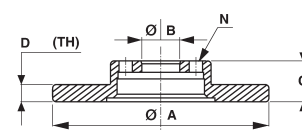

**DISCHI FRENO
BRAKE DISCS
DISQUES DE FREIN
BREMSSCHEIBEN
DISCOS DE FRENO**

				GRAF ref.	Ad. OE	A	B	C	D	min. TH	N
(continued) VOLKSWAGEN											
LUPO (6X) 98-											
1.0i (37kW)		98-	F	# DF29372	6N0.615.301C-6N0.615.301F	239	65	34,3	18	16	4
1.4i 16v (44-55kW)		98-	F	# DF29372	6N0.615.301C-6N0.615.301F	239	65	34,3	18	16	4
1.4i 16v (74kW)		99-	F	# DF29230	6N0.615.301D-321.615.301D	256	65	39	20	18	4
1.4i 16v (74kW)		99-	R	DF29528	6N0.615.601B-6N0.615.601A	232	65	39,5	9	7	4
1.4i FSi (77kW)		99-	F	# DF29230	6N0.615.301D-321.615.301D	256	65	39	20	18	4
1.4i FSi (77kW)		99-	R	DF29528	6N0.615.601B-6N0.615.601A	232	65	39,5	9	7	4
1.6 GTi (92kW)		9/00-	F	# DF29529	6N0.615.301E	256	65	39,25	25	23	4
1.6 GTi (92kW)		9/00-	R	DF29528	6N0.615.601B-6N0.615.601A	232	65	39,5	9	7	4
1.4 TDi/3 (55kW)		99-	F	# DF29230	6N0.615.301D-321.615.301D	256	65	39	20	18	4
1.4 TDi/3 (55kW)		99-	R	DF29528	6N0.615.601B-6N0.615.601A	232	65	39,5	9	7	4
1.2 TDi/3 (45kW)		99-	F	# DF29526	6E0.615.301	239	65	34,2	15	13	6
1.7 SDi (44kW)		98-	F	# DF29372	6N0.615.301C-6N0.615.301F	239	65	34,3	18	16	4
PASSAT I/Variant (32/33) 73-780											
1.3 GL-L		73-7/80	F	DF2854	811.615.301-823.615.301	239	65	38,9	10	8	4
1.3 Variant L		73-7/80	F	DF2853	321.615.301-839.615.301	239	65	35,4	12	10	4
1.5-1.6-1.6Variant GLS-LS-S		73-7/80	F	DF2853	321.615.301-839.615.301	239	65	35,4	12	10	4
1.6 GLi/Variant GLi		79-7/80	F	# DF29170	321.615.301C-321.615.301A	239	65	39	20	18	4
					321.615.301B-841.615.301						
					841.615.301B						
1.5 D		78-7/80	F	DF2854	811.615.301-823.615.301	239	65	38,9	10	8	4
1.5 D Variant		78-7/80	F	DF2853	321.615.301-839.615.301	239	65	35,4	12	10	4
PASSAT II/Variant (32B)8/80-88											
1.3 GL-L		80-7/82	F	DF2854	811.615.301-823.615.301	239	65	38,9	10	8	4
1.3 GL-L		8/82-87	F	DF2853	321.615.301-839.615.301	239	65	35,4	12	10	4
1.3 Variant L		80-88	F	DF2853	321.615.301-839.615.301	239	65	35,4	12	10	4
1.6 C-CL-GL/Variant		80-3/88	F	DF2853	321.615.301-839.615.301	239	65	35,4	12	10	4
1.8 C-CL-CX-GL-GX-LX		83-3/88	F	DF2853	321.615.301-839.615.301	239	65	35,4	12	10	4
1.9 CL 5-GL 5		81-88	F	# DF29170	321.615.301C-321.615.301A	239	65	39	20	18	4
					321.615.301B-841.615.301						
					841.615.301B						
2.0 CL 5-GL 5-GT 5-Carat		84-	F	# DF29170	321.615.301C-321.615.301A	239	65	39	20	18	4
					321.615.301B-841.615.301						
					841.615.301B						
2.0 CL 5-GL 5-GT 5-Carat		84-	R	DF29117	6N0.615.601-191.615.601	226	-	71,3	10	8	4
					191.615.601B-357.615.601						
2.2 GT 5-Carat		84-	F	# DF29170	321.615.301C-321.615.301A	239	65	39	20	18	4
					321.615.301B-841.615.301						
					841.615.301B						
1.6 D/Variant		8/80-	F	DF2853	321.615.301-839.615.301	239	65	35,4	12	10	4
1.6 TD/Variant		8/80-	F	DF2853	321.615.301-839.615.301	239	65	35,4	12	10	4
PASSAT III/Variant (3A2)4/88-96											
1.6-1.8 (66kW)		4/88-96	F	DF29186	357.615.301	256	65	39,2	13	11	4
1.8, 16v (79-82-100kW)		4/88-93	F	# DF29230	6N0.615.301D-321.615.301D	256	65	39	20	18	4
1.8, 16v (79-82-100kW)		4/88-93	R	DF29117	6N0.615.601-191.615.601	226	-	71,3	10	8	4
					191.615.601B-357.615.601						
1.8 G60 (118kW)		4/88-96	F	# DF29656	535.615.301	280	65	39,5	22	20	4
2.0i		90-96	F	# DF29230	6N0.615.301D-321.615.301D	256	65	39	20	18	4
2.0i		90-96	R	DF29117	6N0.615.601-191.615.601	226	-	71,3	10	8	4
					191.615.601B-357.615.601						
2.0i 16v		88-93	F	# DF29230	6N0.615.301D-321.615.301D	256	65	39	20	18	4
2.0i 16v		88-93	R	DF29117	6N0.615.601-191.615.601	226	-	71,3	10	8	4
					191.615.601B-357.615.601						
2.0i 16v		94-96	F	# DF29448	3A0.615.301A-3A0.615.301	288	65	28,2	24,9	23	5
2.0i 16v		94-96	R	DF29312	357.615.601B	226	-	71,3	10	8	5
2.0i 4WD Syncro		90-96	F	# DF29230	6N0.615.301D-321.615.301D	256	65	39	20	18	4