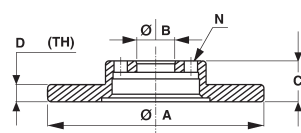

**DISCHI FRENO
BRAKE DISCS
DISQUES DE FREIN
BREMSSCHEIBEN
DISCOS DE FRENO**

				GRAF ref.	Ad. OE	A	B	C	D	min. TH	N
(continued) BMW											
316 -> 330 / (E46) 98-											
Cabrio/Coupé											
1.8 318d (85kW)		9/01-	R	# DF29450	34.21.1165.211-34.21.1162.315	276	75	60,1	18,8	17,4	5
2.0 320d TD (100kW)		98-01	F	# DF29474	34.11.1165.455-34.11.1160.674	286	79	51,5	21,9	20,4	5
					34.11.1162.282-34.11.1162.288						
					34.11.1164.199-34.11.1164.921						
2.0 320d TD (100kW)		98-01	R	# DF29450	34.21.1165.211-34.21.1162.315	276	75	60,1	18,8	17,4	5
2.0 320d TD (100kW) w/HDB		98-01	R	# DF29704	34.21.1165.563	294	75	59,2	19	17,4	5
2.0 320d (110kW)		9/01-	F	# DF29515	34.11.1164.539	300	79	51,6	21,9	20,4	5
2.0 320d (110kW) w/HDB		9/01-	R	# DF29704	34.21.1165.563	294	75	59,2	19	17,4	5
3.0 330d (135-150kW)		00-	F	# DF29518	34.10.1166.071	325	79	52,5	24,9	23,4	5
3.0 330d (135-150kW)		00-	R	# DF29519	34.20.1166.073	320	75	49	21,9	20,4	5
318 ->330 Touring (E46) 00-											
1.9 318i		00-	F	# DF29474	34.11.1165.455-34.11.1160.674	286	79	51,5	21,9	20,4	5
					34.11.1162.282-34.11.1162.288						
					34.11.1164.199-34.11.1164.921						
1.9 318i		00-	R	# DF29450	34.21.1165.211-34.21.1162.315	276	75	60,1	18,8	17,4	5
2.0 320i		00-	F	# DF29474	34.11.1165.455-34.11.1160.674	286	79	51,5	21,9	20,4	5
					34.11.1162.282-34.11.1162.288						
					34.11.1164.199-34.11.1164.921						
2.0 320i		00-	R	# DF29450	34.21.1165.211-34.21.1162.315	276	75	60,1	18,8	17,4	5
2.8 328i		00-	F	# DF29515	34.11.1164.539	300	79	51,6	21,9	20,4	5
3.0 330i		00-	F	# DF29518	34.10.1166.071	325	79	52,5	24,9	23,4	5
3.0 330i		00-	R	# DF29519	34.20.1166.073	320	75	49	21,9	20,4	5
2.0 320d TD		00-	F	# DF29474	34.11.1165.455-34.11.1160.674	286	79	51,5	21,9	20,4	5
					34.11.1162.282-34.11.1162.288						
					34.11.1164.199-34.11.1164.921						
2.0 320d TD		00-	R	# DF29450	34.21.1165.211-34.21.1162.315	276	75	60,1	18,8	17,4	5
3.0 330d TD		00-	F	# DF29518	34.10.1166.071	325	79	52,5	24,9	23,4	5
3.0 330d TD		00-	R	# DF29519	34.20.1166.073	320	75	49	21,9	20,4	5
518 -> 535 (E12) -81											
1.8 518		-2/76	F	DF2839	34.11.1152.089-34.11.1100.541	272	74	60	13	11,7	5
					34.11.1104.017						
1.8 518-518i		3/76-	F	DF2870	34.11.1156.128-34.11.1116.947	279,5	74	78	12,6	11,7	5
					34.11.1152.295						
2.0 520/4-520i/4		-2/76	F	DF2839	34.11.1152.089-34.11.1100.541	272	74	60	13	11,7	5
					34.11.1104.017						
2.0 520/4-520i/4		3/76-	F	DF2870	34.11.1156.128-34.11.1116.947	279,5	74	78	12,6	11,7	5
					34.11.1152.295						
2.0 520/6		3/76-	F	DF2870	34.11.1156.128-34.11.1116.947	279,5	74	78	12,6	11,7	5
					34.11.1152.295						
2.5 525		-2/76	F	DF2839	34.11.1152.089-34.11.1100.541	272	74	60	13	11,7	5
					34.11.1104.017						
2.5 525		-2/76	R	DF29140	34.21.1119.568-34.21.1103.683	272	75	61,5	9,5	8,5	5
					34.21.1116.949-34.21.1119.566						
2.5 525		3/76-	F	DF2870	34.11.1156.128-34.11.1116.947	279,5	74	78	12,6	11,7	5
					34.11.1152.295						
2.5 525		3/76-	R	DF29140	34.21.1119.568-34.21.1103.683	272	75	61,5	9,5	8,5	5
					34.21.1116.949-34.21.1119.566						
2.8 528		-2/76	F	DF2839	34.11.1152.089-34.11.1100.541	272	74	60	13	11,7	5
					34.11.1104.017						
2.8 528		-2/76	R	DF29140	34.21.1119.568-34.21.1103.683	272	75	61,5	9,5	8,5	5
					34.21.1116.949-34.21.1119.566						
2.8 528		-7/76	F	DF2870	34.11.1156.128-34.11.1116.947	279,5	74	78	12,6	11,7	5
					34.11.1152.295						
2.8 528		-7/76	R	DF29140	34.21.1119.568-34.21.1103.683	272	75	61,5	9,5	8,5	5
					34.21.1116.949-34.21.1119.566