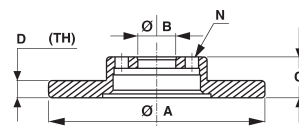

**DISCHI FRENO
BRAKE DISCS
DISQUES DE FREIN
BREMSSCHEIBEN
DISCOS DE FRENO**

						GRAF ref.	Ad. OE	A	B	C	D	min. TH	N
(continued) NISSAN													
ALMERA II (N16) 00-													
2.2DCi (82-100kW)		9/03-	F	# DF29545	40206-2F501	280	68	49,2	22	20	4		
2.2DCi (82-100kW)		9/03-	R	DF29633	43206-99J01-43206-99J00	258	68	45	10	8,4	4		
BLUEBIRD (610) 74-79													
1.6-1.8 (65kW)		74-79	F	DF29143	40206-U6700	245,5	73	35,4	10	8,4	4		
BLUEBIRD (910) 76-83													
1.6		80-83	F	# DF29252	40206-W1270-40206-W1260	250	73	22	18	16	4		
1.8		80-83	F	# DF29252	40206-W1270-40206-W1260	250	73	22	18	16	4		
2.0		82-83	F	# DF29252	40206-W1270-40206-W1260	250	73	22	18	16	4		
2.0 D		80-83	F	# DF29252	40206-W1270-40206-W1260	250	73	22	18	16	4		
BLUEBIRD (U11) 84-90													
1.8 / Turbo		84-90	F	# DF29213	40206-15E01-40206-15E00	250	68	49,5	22,1	20	4		
2.0		84-90	F	# DF29213	40206-15E01-40206-15E00	250	68	49,5	22,1	20	4		
2.0 D		84-90	F	# DF29213	40206-15E01-40206-15E00	250	68	49,5	22,1	20	4		
BLUEBIRD (T72) 86-91													
1.6		88-91	F	# DF29213	40206-15E01-40206-15E00	250	68	49,5	22,1	20	4		
1.8 Turbo		86-89	F	# DF29213	40206-15E01-40206-15E00	250	68	49,5	22,1	20	4		
1.8 16v		89-91	F	# DF29213	40206-15E01-40206-15E00	250	68	49,5	22,1	20	4		
2.0 (75-77kW)		85-90	F	# DF29213	40206-15E01-40206-15E00	250	68	49,5	22,1	20	4		
2.0 D		88-91	F	# DF29213	40206-15E01-40206-15E00	250	68	49,5	22,1	20	4		
CHERRY FII 76-78													
1.0 100A		76-4/78	F	DF2887	40206-M3200	219	64	39,8	9,6	8,6	4		
1.2 120A		76-4/78	F	DF2887	40206-M3200	219	64	39,8	9,6	8,6	4		
CHERRY (N10) 78-82													
1.0 1000L		78-9/82	F	DF2890	40206-M7900	239	64	39,8	9,6	8,6	4		
1.2 1200L-GL		78-1/82	F	DF2890	40206-M7900	239	64	39,8	9,6	8,6	4		
1.3 1300L-GL		82-9/82	F	DF2890	40206-M7900	239	64	39,8	9,6	8,6	4		
CHERRY (RSN/N/12) 82-86													
1.4 (N12)		83-86	F	DF29174	40206-05A00	239,5	76	35	12	11	4		
1.5 Turbo (RHN/KHN12)		84-86	F	# DF29280	40206-16R00	231,8	76	36,5	18	16	4		
1.7 (RSN12)		82-86	F	# DF29280	40206-16R00	231,8	76	36,5	18	16	4		
1.7 D (N12)		82-86	F	# DF29280	40206-16R00	231,8	76	36,5	18	16	4		
CHERRY 83-85													
1.2 (RX/ZX/920)		83-85	F	DF29106	40206-R7401-40206-R7400	239	58,5	46	12,6	9	4		
1.5 (RX/ZX/920)		83-85	F	DF29106	40206-R7401-40206-R7400	239	58,5	46	12,6	9	4		
CHERRY (N13) 86-													
1.0 (N13)		86-	F	DF29301	40206-61A11-40206-61A01	239,6	61	45,2	12	10	4		
1.6 (N13)		86-	F	DF29301	40206-61A11-40206-61A01	239,6	61	45,2	12	10	4		
1.6 (EN13)		86-	F	# DF29282	40206-60Y01-40206-58A00	239,7	61	45,2	18	16	4		
					40206-58A01								
1.7 (SN13)		86-	F	# DF29282	40206-60Y01-40206-58A00	239,7	61	45,2	18	16	4		
					40206-58A01								
MICRA I (K10/LK10) 83-92													
1.0i (K10/LK10)		83-11/88	F	DF29281	40206-01B00	213,7	59	43,2	12	11	4		
1.0i (K10/LK10)		12/88-92	F	DF29251	40206-21B01	213,7	61	46,5	12	10	4		
1.0i (K10/LK10)		12/88-92	F	# DF29659	40206-27B01	214	61	46,2	15	13	4		
1.2i (K10/LK10)		83-11/88	F	DF29281	40206-01B00	213,7	59	43,2	12	11	4		
1.2 (K10/LK10)		12/88-92	F	DF29251	40206-21B01	213,7	61	46,5	12	10	4		
1.2 (K10/LK10)		12/88-92	F	# DF29659	40206-27B01	214	61	46,2	15	13	4