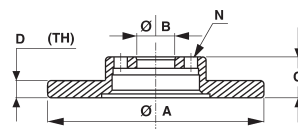

**DISCHI FRENO
BRAKE DISCS
DISQUES DE FREIN
BREMSSCHEIBEN
DISCOS DE FRENO**

						GRAF ref.	Ad. OE	A	B	C	D	min. TH	N
(continued) SAAB													
9-5/SW	(YS3E)	97-											
3.0TiD (130kW)		10/98-	R		DF29607	4839338-4565693-4839015	286	65,5	69,2	10	8	5	
->T X3025751						5391578							
3.0TiD (130kW)		10/98-	R		DF29796	5057476-5391537	286	65,5	69	10	8	5	
T-> X3025752													
SEAT													
850		68-72											
0.85 850 S		68-72	F		DF2814	SE 022.165.002A-4385812	227	117,1	46	11	9	4	
						RF 165.002.50-RF 165.002.53							
124/1430		68-80											
T.T.		68-80	F		DF2814	SE 022.165.002A-4385812	227	117,1	46	11	9	4	
						RF 165.002.50-RF 165.002.53							
127		72-82											
0.9		72-82	F		DF2814	SE 022.165.002A-4385812	227	117,1	46	11	9	4	
						RF 165.002.50-RF 165.002.53							
131		75-81											
T.T.		75-81	F		DF2814	SE 022.165.002A-4385812	227	117,1	46	11	9	4	
						RF 165.002.50-RF 165.002.53							
132		73-82											
T.T.		73-82	F		DF2814	SE 022.165.002A-4385812	227	117,1	46	11	9	4	
						RF 165.002.50-RF 165.002.53							
133		-80											
0.85		-80	F		DF2814	SE 022.165.002A-4385812	227	117,1	46	11	9	4	
						RF 165.002.50-RF 165.002.53							
ALHAMBRA (7M) 95-													
1.8i Turbo (110kW)		98-4/01	F		# DF29403	7M0.615.301G-7M0.615.301E	288	68,1	55,3	25	21	5	
1.8i Turbo (110kW) 15" Ruote/Wheels		5/01-	F		# DF29736	7M3.615.301A	300	68,1	56	26	22	5	
1.8i Turbo (110kW) 16" Ruote/Wheels		5/01-	F		# DF29792	7M3.615.301	313	68,2	56,2	26	22	5	
1.8i Turbo (110kW)		98-	R		DF29404	7M0.615.601C-7M0.615.601A	268	68,1	46	10	8	5	
15" Ruote/Wheel						7M0.615.601B							
1.8i Turbo (110kW)		98-	R		DF29767	7D0.615.601C-7D0.615.601A	294	68,2	41,2	13,5	11,5	5	
16" Ruote/Wheel													
2.0i (85kW)		10/95-4/01	F		# DF29403	7M0.615.301G-7M0.615.301E	288	68,1	55,3	25	21	5	
2.0i (85kW)		5/01-	F		# DF29736	7M3.615.301A	300	68,1	56	26	22	5	
2.0i (85kW)		10/95-	R		DF29404	7M0.615.601C-7M0.615.601A	268	68,1	46	10	8	5	
15" Ruote/Wheel						7M0.615.601B							
2.0i (85kW)		10/95-	R		DF29767	7D0.615.601C-7D0.615.601A	294	68,2	41,2	13,5	11,5	5	
16" Ruote/Wheel													
2.8 V6 (150kW) 16" Ruote/Wheel		6/00-	F		# DF29792	7M3.615.301	313	68,2	56,2	26	22	5	
2.8 V6 (150kW)		6/00-	R		DF29404	7M0.615.601C-7M0.615.601A	268	68,1	46	10	8	5	
15" Ruote/Wheel						7M0.615.601B							
2.8 V6 (150kW)		6/00-	R		DF29767	7D0.615.601C-7D0.615.601A	294	68,2	41,2	13,5	11,5	5	
16" Ruote/Wheel													
1.9TDi (66-81kW)		10/95-4/01	F		# DF29403	7M0.615.301G-7M0.615.301E	288	68,1	55,3	25	21	5	
1.9TDi (66-85-96kW) 15" Ruote/Wheels		5/01-	F		# DF29736	7M3.615.301A	300	68,1	56	26	22	5	
1.9TDi (66-85kW) 16" Ruote/Wheels		5/01-	F		# DF29792	7M3.615.301	313	68,2	56,2	26	22	5	
1.9TDi (66-81kW)		10/95-	R		DF29404	7M0.615.601C-7M0.615.601A	268	68,1	46	10	8	5	
15" Ruote/Wheel						7M0.615.601B							
1.9TDi (66-81kW)		10/95-	R		DF29767	7D0.615.601C-7D0.615.601A	294	68,2	41,2	13,5	11,5	5	
16" Ruote/Wheel