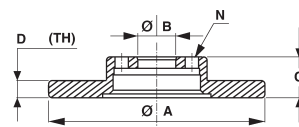

**DISCHI FRENO
BRAKE DISCS
DISQUES DE FREIN
BREMSSCHEIBEN
DISCOS DE FRENO**

			GRAF ref.	Ad. OE	A	B	C	D	min. TH	N
(continued) BMW										
728 -> 745 (E32) 87-94										
5.0 750i (220kW)	1/90-94	F	# DF29703	34.11.6757.746-34.11.1159.895 34.11.1159.916	324	79	77	30	28,4	5
728 -> 745 (E38) 94-										
2.8 728i/6 24v	95-	F	# DF29399	34.11.1162.093	316	79	28	28	26,4	5
2.8 728i/6 24v	95-	R	DF29400	34.21.1159.900-34.21.1157.953	324	75	61,2	12	10,4	5
3.0 730i V8 32v	6/94-96	F	# DF29399	34.11.1162.093	316	79	28	28	26,4	5
3.0 730i V8 32v	6/94-96	R	DF29400	34.21.1159.900-34.21.1157.953	324	75	61,2	12	10,4	5
3.5 735i V8	96-	F	# DF29399	34.11.1162.093	316	79	28	28	26,4	5
3.5 735i V8	96-	R	DF29400	34.21.1159.900-34.21.1157.953	324	75	61,2	12	10,4	5
4.0 740i V8 (210kW)	6/94-01	F	# DF29703	34.11.6757.746-34.11.1159.895 34.11.1159.916	324	79	77	30	28,4	5
4.0 740i V8	6/94-	R	DF29400	34.21.1159.900-34.21.1157.953	324	75	61,2	12	10,4	5
4.4 740i V8	6/94-	R	DF29400	34.21.1159.900-34.21.1157.953	324	75	61,2	12	10,4	5
2.5 725 TDs	96-	F	# DF29399	34.11.1162.093	316	79	28	28	26,4	5
2.5 725 TDs	96-	R	DF29400	34.21.1159.900-34.21.1157.953	324	75	61,2	12	10,4	5
3.0 730d	98-	F	# DF29399	34.11.1162.093	316	79	28	28	26,4	5
3.0 730d	98-	R	DF29400	34.21.1159.900-34.21.1157.953	324	75	61,2	12	10,4	5
840 -> 850 (E31) 90-										
4.0 840 (210kW)	93-94	F	# DF29703	34.11.6757.746- 34.11.1159.895 34.11.1159.916	324	79	77	30	28,4	5
4.0 840 (210kW)	92-	R	DF29400	34.21.1159.900-34.21.1157.953	324	75	61,2	12	10,4	5
5.0 850 (220kW)	90-94	F	# DF29703	34.11.6757.746-34.11.1159.895 34.11.1159.916	324	79	77	30	28,4	5
5.0 850 (220kW)	90-	R	DF29400	34.21.1159.900-34.21.1157.953	324	75	61,2	12	10,4	5
Z1 (E30) 88-91										
2.5	88-91	F	# DF29123	34.11.1160.915-34.11.1154.749 34.11.1154.750	260	66	35	22	20,4	4
Z3 (E36) 95-										
1.8i Roadster	95-	F	DF29227	34.11.1160.673	286	79	51,5	12	10,4	5
1.8i (85kW)	95-98	R	DF29783	34.21.1164.399-34.21.1163.845	272	75	83,8	10	8,4	5
1.9i Roadster	95-	F	DF29227	34.11.1160.673	286	79	51,5	12	10,4	5
1.9 (87-103kW)	95-	R	DF29783	34.21.1164.399-34.21.1163.845	272	75	83,8	10	8,4	5
2.0 (110kW)	99-	F	# DF29474	34.11.1165.455-34.11.1160.674 34.11.1162.282-34.11.1162.288 34.11.1164.199-34.11.1164.921	286	79	51,5	21,9	20,4	5
2.0 (110kW)	99-	R	DF29783	34.21.1164.399-34.21.1163.845	272	75	83,8	10	8,4	5
2.2 (125kW)	8/00-	F	# DF29474	34.11.1165.455-34.11.1160.674 34.11.1162.282-34.11.1162.288 34.11.1164.199-34.11.1164.921	286	79	51,5	21,9	20,4	5
2.2 (125kW)	8/00-	R	DF29783	34.21.1164.399-34.21.1163.845	272	75	83,8	10	8,4	5
2.8i Roadster	97-	F	# DF29474	34.11.1165.455-34.11.1160.674 34.11.1162.282-34.11.1162.288 34.11.1164.199-34.11.1164.921	286	79	51,5	21,9	20,4	5
2.8, Coup (141kW)	97-00	R	DF29783	34.21.1164.399-34.21.1163.845	272	75	83,8	10	8,4	5
3.0, Coup (170kW)	00-	R	DF29783	34.21.1164.399-34.21.1163.845	272	75	83,8	10	8,4	5
Z4 2/03-										
2.2 (125kW)	10/03-	F	# DF29474	34.11.1165.455-34.11.1160.674 34.11.1162.282-34.11.1162.288 34.11.1164.199-34.11.1164.921	286	79	51,5	21,9	20,4	5
2.2 (125kW)	10/03-	R	DF29229	34.21.1165.457-34.21.1158.936 34.21.1162.289	280	75	60	10	8,4	5