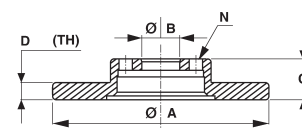

**DISCHI FRENO
BRAKE DISCS
DISQUES DE FREIN
BREMSSCHEIBEN
DISCOS DE FRENO**

				GRAF ref.	Ad. OE	A	B	C	D	min. TH	N
(continued) MAZDA											
6/ SW	(GG,GY)	6/02-									
2.0CD (89-100kW)		6/02-	R	DF29622	GF3Y-26-251A	280	70	40	10	8	6
626 II-III	(GC/GD)	85-91									
1.6	(GC)	6/85-87	F	# DF29275	GB38-33-251-GF15-33-251	229	75	34,5	20	18,5	4
T -> 6500001											
1.8	(GD)	9/87-91	F	# DF29274	GJ25-33-25XD-GJ25-33-25XC	263,5	64	46,5	24	22	5
1.8	(GD)	9/87-91	F	# DF29346	GJ96-33-25XA	242	75	37,5	20	18	4
2.0i	(GC)	85-87	F	# DF29272	GF31-33-251A-B091-33-251C	250	75	34,5	20	18,5	4
2.0 GTi-GTS	(GD)	87-91	F	# DF29272	GF31-33-251A-B091-33-251C	250	75	34,5	20	18,5	4
2.0i	(GD)	9/87-91	F	# DF29274	GJ25-33-25XD-GJ25-33-25XC	263,5	64	46,5	24	22	5
2.2	(GD)	9/87-91	F	# DF29274	GJ25-33-25XD-GJ25-33-25XC	263,5	64	46,5	24	22	5
2.0 D	(GC)	85-87	F	# DF29275	GB38-33-251-GF15-33-251	229	75	34,5	20	18,5	4
626 IV	(GE/GV)	91-97									
1.8i 16v (66-77kW)	(GE)	8/91-97	F	# DF29347	GA5Y-33-25X-GA2Y-33-25X GA4Y-33-25XA	258	72	48,5	24	22	5
1.8i 16v (66-77kW)	(GE)	8/91-97	R	DF29786	GTYF-26-251C-GA3Y-26-251 GA4Y-26-251-GA5Y-26-251 GA7Y-26-251	261	72	40	10	8	5
2.0i 16v (85kW)	(GE)	8/91-97	F	# DF29347	GA5Y-33-25X-GA2Y-33-25X GA4Y-33-25XA	258	72	48,5	24	22	5
2.0i 16v (85kW)	(GE)	8/91-97	R	DF29786	GTYF-26-251C-GA3Y-26-251 GA4Y-26-251-GA5Y-26-251 GA7Y-26-251	261	72	40	10	8	5
2.2 12v Ares -GLX-LX Wag.	(GV)	4/92-6/95	F	# DF29274	GJ25-33-25XD-GJ25-33-25XC	263,5	64	46,5	24	22	5
2.5i V6 24v	(GE)	8/91-97	F	# DF29347	GA5Y-33-25X-GA2Y-33-25X GA4Y-33-25XA	258	72	48,5	24	22	5
2.0TD (55kW)	(GE)	8/91-97	F	# DF29347	GA5Y-33-25X-GA2Y-33-25X GA4Y-33-25XA	258	72	48,5	24	22	5
2.0TD (55kW)	(GE)	8/91-97	R	DF29786	GTYF-26-251C-GA3Y-26-251 GA4Y-26-251-GA5Y-26-251 GA7Y-26-251	261	72	40	10	8	5
2.0 D/TD Wagon	(GV)	92-97	F	# DF29274	GJ25-33-25XD-GJ25-33-25XC	263,5	64	46,5	24	22	5
626 V/ SW	(GF/GW)	97-									
1.9 (74kW)		1/99-	F	# DF29347	GA5Y-33-25X-GA2Y-33-25X GA4Y-33-25XA	258	72	48,5	24	22	5
1.9 (74kW)		1/99-	R	DF29786	GTYF-26-251C-GA3Y-26-251 GA4Y-26-251-GA5Y-26-251 GA7Y-26-251	261	72	40	10	8	5
2.0 (85-100kW)		5/97-	F	# DF29347	GA5Y-33-25X-GA2Y-33-25X GA4Y-33-25XA	258	72	48,5	24	22	5
2.0 (85-100kW)		5/97-	R	DF29786	GTYF-26-251C-GA3Y-26-251 GA4Y-26-251-GA5Y-26-251 GA7Y-26-251	261	72	40	10	8	5
2.0TD (81kW)		00-	F	# DF29347	GA5Y-33-25X-GA2Y-33-25X GA4Y-33-25XA	258	72	48,5	24	22	5
2.0TD (81kW)		00-	R	DF29786	GTYF-26-251C-GA3Y-26-251 GA4Y-26-251-GA5Y-26-251 GA7Y-26-251	261	72	40	10	8	5
2.0TDi (74kW)		4/98-	F	# DF29347	GA5Y-33-25X-GA2Y-33-25X GA4Y-33-25XA	258	72	48,5	24	22	5
2.0TDi (74kW)		4/98-	R	DF29786	GTYF-26-251C-GA3Y-26-251 GA4Y-26-251-GA5Y-26-251 GA7Y-26-251	261	72	40	10	8	5