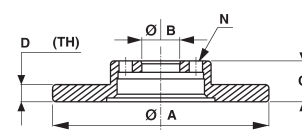

**DISCHI FRENO
BRAKE DISCS
DISQUES DE FREIN
BREMSSCHEIBEN
DISCOS DE FRENO**

			GRAF ref.	Ad. OE	A	B	C	D	min. TH	N
(continued) AUDI										
80 V/Avant (B3/4/8C)9/91-96										
2.0 E (85kW)	8/92-96	F	# DF29330	8A0.615.301A	280	68	56,2	22	20	4
T-> 8C-P-000 001										
2.0 E (85kW)	9/91-96	R	DF29185	443.615.601	245	68	59	10	8	4
2.0 E quattro (85kW)	9/91-94	R	DF29658	8A0.615.601-853.615.601	245	68	39,9	10	8	4
2.0 16v	9/91-7/92	F	# DF29234	895.615.301A	256	68	56,4	22	20	4
->T 8C-N-300.000										
2.0 16v	8/92-96	F	# DF29330	8A0.615.301A	280	68	56,2	22	20	4
T-> 8C-P-000 001										
2.0 16v	9/91-96	R	DF29185	443.615.601	245	68	59	10	8	4
2.3i (NG)	9/91-7/92	F	# DF29234	895.615.301A	256	68	56,4	22	20	4
->T 8C-N-300.000										
2.3i (NG)	8/92-96	F	# DF29330	8A0.615.301A	280	68	56,2	22	20	4
T-> 8C-P-000 001										
2.3i (NG)	9/91-96	R	DF29185	443.615.601	245	68	59	10	8	4
2.3i quattro (NG)	9/91-94	R	DF29658	8A0.615.601-853.615.601	245	68	39,9	10	8	4
2.6i (ABC/ACZ)	91-6/93	F	# DF29234	895.615.301A	256	68	56,4	22	20	4
->T 8C-N-300.000										
2.6i (ABC/ACZ)	7/93-96	F	# DF29330	8A0.615.301A	280	68	56,2	22	20	4
T-> 8C-P-000 001										
2.6i (ABC/ACZ)	91-96	R	DF29185	443.615.601	245	68	59	10	8	4
2.6i quattro (ABC/ACZ)	91-96	R	DF29658	8A0.615.601-853.615.601	245	68	39,9	10	8	4
2.8 quattro (128kW)	91-94	R	DF29658	8A0.615.601-853.615.601	245	68	39,9	10	8	4
1.9 TD/TDi	9/91-7/92	F	DF29233	895.615.301	256	68	56,3	13	11	4
->T 8C-N-300.000										
1.9 TD/TDi	8/92-96	F	DF29329	8A0.615.301	280	68	56,2	12,9	11	4
T-> 8C-P-000 001										
1.9 TD/TDi	9/91-96	R	DF29185	443.615.601	245	68	59	10	8	4
80 Quattro (89/8A) 86-96										
1.8 (66kW)	86-8/91	F	DF2862	443.615.301-431.615.301	256	68	46	13	11	4
1.8 (82kW)	86-8/91	F	# DF2861	443.615.301B-431.615.301A 443.615.301A	257	68	46,3	21,6	20	4
1.9	86-8/91	F	# DF2861	443.615.301B-431.615.301A 443.615.301A	257	68	46,3	21,6	20	4
2.0	86-8/91	F	# DF2861	443.615.301B-431.615.301A 443.615.301A	257	68	46,3	21,6	20	4
2.0	9/91-7/92	F	# DF29234	895.615.301A	256	68	56,4	22	20	4
2.0	8/92-96	F	# DF29330	8A0.615.301A	280	68	56,2	22	20	4
2.0 16v	9/91-7/92	F	# DF29234	895.615.301A	256	68	56,4	22	20	4
2.0 16v	8/92-96	F	# DF29330	8A0.615.301A	280	68	56,2	22	20	4
2.3 E	9/91-7/92	F	# DF29234	895.615.301A	256	68	56,4	22	20	4
2.3 E	8/92-96	F	# DF29330	8A0.615.301A	280	68	56,2	22	20	4
100/Avant (43) 76-82										
1.6/4	76-7/82	F	DF2862	443.615.301-431.615.301	256	68	46	13	11	4
1.8/4	82-82	F	DF2862	443.615.301-431.615.301	256	68	46	13	11	4
1.9/5	81-82	F	DF2862	443.615.301-431.615.301	256	68	46	13	11	4
2.0/4	76-8/78	F	DF2862	443.615.301-431.615.301	256	68	46	13	11	4
2.2/5 E-S (ç14)	77-82	F	# DF2861	443.615.301B-431.615.301A 443.615.301A	257	68	46,3	21,6	20	4
2.0 D	78-82	F	DF2862	443.615.301-431.615.301	256	68	46	13	11	4
100/Avant (44) 83-91										
1.8 S Quattro	85-91	F	# DF2861	443.615.301B-431.615.301A 443.615.301A	257	68	46,3	21,6	20	4
1.8	86-91	R	DF29185	443.615.601	245	68	59	10	8	4
1.9/5	83-7/84	F	DF2862	443.615.301-431.615.301	256	68	46	13	11	4