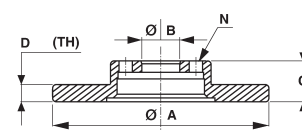

**DISCHI FRENO
BRAKE DISCS
DISQUES DE FREIN
BREMSSCHEIBEN
DISCOS DE FRENO**

					GRAF ref.	Ad. OE	A	B	C	D	min. TH	N
(continued) MITSUBISHI												
SPACE WAGON II (N3/4)91-10/98												
2.0 (98kW) (+ABS)	(N33W) 10/92-98	F	# DF29652	MB 950570-MB 668886	256	69	45,1	24	22,4	4		
				MB 950569								
2.0 (98kW) (-ABS)	(N33W) 10/92-98	R	DF29651	MB 668083	262	90	60,2	10	8,4	7		
2.4 (85kW) (-ABS)	(N34W) 6/95-98	R	DF29651	MB 668083	262	90	60,2	10	8,4	7		
1.8TD (55kW) (+ABS)	(N35W) 91-12/93	F	# DF29652	MB 950570-MB 668886	256	69	45,1	24	22,4	4		
				MB 950569								
1.8TD (55kW)	(N35W) 91-12/93	R	DF29651	MB 668083	262	90	60,2	10	8,4	7		
2.0TD (60kW) (-ABS)	(N38W) 95-96	F	# DF29653	MR 475330-MB 128153	256	69	45,3	24	22,4	6		
				MB 407639-MB 668107								
				MB 928994-MB 928995								
2.0TD (60kW) (+ABS)	(N38W) 95-96	F	# DF29652	MB 950570-MB 668886	256	69	45,1	24	22,4	4		
				MB 950569								
2.0TD (60kW) (-ABS)	(N38W) 95-96	R	DF29651	MB 668083	262	90	60,2	10	8,4	7		
STARION 82-												
2.0 EX	82-	F	DF29146	MB 081630	255	80	27,5	12,6	11	4		
TREDIA 83-85												
1.6 Turbo (84-85kW)	83-85	F	# DF29278	MB 316677-MB 238615	242	86	34	18	16,4	4		
				MB 238617								
NISSAN												
100NX Coupé (B13) 91-												
1.6i 16v	91-	F	# DF29282	40206-60Y01-40206-58A00	239,7	61	45,2	18	16	4		
				40206-58A01								
1.6i 16v (+ABS)	91-	R	DF29661	43206-58Y01	234	68	39,5	7	6	6		
2.0i GTi Targa 16v	10/92-	F	# DF29250	40206-54C01	256,8	61	45,1	26	24	4		
200SX (S13) 88-91												
1.8i 16v /Turbo	9/88-91	F	# DF29249	40206-93J01-40206-71E01	257	68	49	22	20	4		
				40206-71E02-40206-71E06								
ALMERA I (N15) 95-00												
1.4i 16v	95-00	F	# DF29457	40206-0M602-40206-0M601	232	61	45,3	18	16	4		
1.4i 16v (+ABS)	95-00	R	DF29661	43206-58Y01	234	68	39,5	7	6	6		
1.6i 16v	95-00	F	# DF29456	40206-0M802-40206-0M801	247	61	45,3	18	16	4		
1.6i 16v (+ABS)	95-00	R	DF29661	43206-58Y01	234	68	39,5	7	6	6		
2.0i GTi 16v	95-00	F	# DF29250	40206-54C01	256,8	61	45,1	26	24	4		
2.0 D	95-00	F	# DF29456	40206-0M802-40206-0M801	247	61	45,3	18	16	4		
2.0 D (+ABS)	95-00	R	DF29661	43206-58Y01	234	68	39,5	7	6	6		
ALMERA II (N16) 00-												
1.5i 16v	00-	F	# DF29249	40206-93J01-40206-71E01	257	68	49	22	20	4		
				40206-71E02-40206-71E06								
1.5i 16v (+ABS)	00-	F	# DF29545	40206-2F501	280	68	49,2	22	20	4		
1.5i 16v (+ABS)	00-	R	DF29633	43206-99J01-43206-99J00	258	68	45	10	8,4	4		
1.8i 16v	00-	F	# DF29249	40206-93J01-40206-71E01	257	68	49	22	20	4		
				40206-71E02-40206-71E06								
1.8i 16v	00-	R	DF29633	43206-99J01-43206-99J00	258	68	45	10	8,4	4		
1.8i 16v (+ABS)	00-	F	# DF29545	40206-2F501	280	68	49,2	22	20	4		
1.5DCi (60kW)	1/03-	F	# DF29545	40206-2F501	280	68	49,2	22	20	4		
1.5DCi (60kW)	1/03-	R	DF29633	43206-99J01-43206-99J00	258	68	45	10	8,4	4		
2.2Di (81kW) (-ABS)	00-	F	# DF29249	40206-93J01-40206-71E01	257	68	49	22	20	4		
				40206-71E02-40206-71E06								
2.2Di (81kW) (+ABS)	00-	F	# DF29545	40206-2F501	280	68	49,2	22	20	4		
2.2Di (81kW)	00-4/03	R	DF29633	43206-99J01-43206-99J00	258	68	45	10	8,4	4