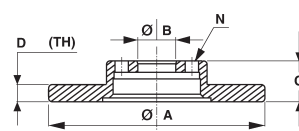

**DISCHI FRENO
BRAKE DISCS
DISQUES DE FREIN
BREMSSCHEIBEN
DISCOS DE FRENO**

					GRAF ref.	Ad. OE	A	B	C	D	min. TH	N
(continued) MERCEDES VEICOLI COMMERCIALI/LCV												
SPRINTER		(901/2)	9/95-									
314 2.9 TD 2,8-3,5t			9/95-	F	# DF29418	902.421.06.12-901.421.03.12 902.421.03.12-902.421.04.12 902.421.07.12	276	85	77	22	19	5
314 2.9 TD 2,8t.			9/95-	R	DF29491	901.423.08.12-901.423.04.12 901.423.06.12	258	85	97	12	10	5
314 2.9 TD 3,5t.			9/95-	R	DF29492	902.423.04.12-902.423.01.12 902.423.03.12	272	85	97	16	14	5
316CDi 2.1 2,8-3,5t. >P.T. S482213			4/00-	F	# DF29418	902.421.06.12-901.421.03.12 902.421.03.12-902.421.04.12 902.421.07.12	276	85	77	22	19	5
316CDi 2.1 2,8t.			4/00-	R	DF29491	901.423.08.12-901.423.04.12 901.423.06.12	258	85	97	12	10	5
316CDi 2.1 3,5t.			4/00-	R	DF29492	902.423.04.12-902.423.01.12 902.423.03.12	272	85	97	16	14	5
SPRINTER		(904)	9/95-									
408D 2.3 D 2,8-3,5t			9/95-	F	# DF29418	902.421.06.12-901.421.03.12 902.421.03.12-902.421.04.12 902.421.07.12	276	85	77	22	19	5
408D 2.3 D 2,8t.			9/95-	R	DF29491	901.423.08.12-901.423.04.12 901.423.06.12	258	85	97	12	10	5
408D 2.3 D 3,5t.			9/95-	R	DF29492	902.423.04.12-902.423.01.12 902.423.03.12	272	85	97	16	14	5
412TD 2.9 TD 2,8-3,5t			9/95-	F	# DF29418	902.421.06.12-901.421.03.12 902.421.03.12-902.421.04.12 902.421.07.12	276	85	77	22	19	5
412TD 2.9 TD 2,8t.			9/95-	R	DF29491	901.423.08.12-901.423.04.12 901.423.06.12	258	85	97	12	10	5
412TD 2.9 TD 3,5t.			9/95-	R	DF29492	902.423.04.12-902.423.01.12 902.423.03.12	272	85	97	16	14	5
412TD 2.9 TD 4,4t.			2/96-	R	# DF29645	904.423.03.12-904.423.02.12	285	120	93	22	19	6
MINI (BMW)												
MINI			01-									
1.6 16v One/Cooper			6/01-	F	# DF29666	34.11.1.502.891	276	64,1	44,1	22	20,4	5
1.6 16v One/Cooper			6/01-	R	DF29667	34.21.1.503.070	259	64,1	44,1	9,9	8,4	5
1.6 16v Cooper S			6/01-	F	# DF29666	34.11.1.502.891	276	64,1	44,1	22	20,4	5
1.6 16v Cooper S			6/01-	R	DF29667	34.21.1.503.070	259	64,1	44,1	9,9	8,4	5
1.4TD			6/03-	F	# DF29666	34.11.1.502.891	276	64,1	44,1	22	20,4	5
1.4TD			6/03-	R	DF29667	34.21.1.503.070	259	64,1	44,1	9,9	8,4	5
MITSUBISHI												
CARISMA			95-									
1.6i 16v			95-10/99	F	# DF29505	MB 699283-MB 950922	236	64	45	18	16,4	4
1.8i 16v GDI			95-10/99	F	# DF29461	MR 205585-MR 205584 MR 389722	256	69	45,6	24	21,5	4
1.9 TDi			96-10/99	F	# DF29505	MB 699283-MB 950922	236	64	45	18	16,4	4
COLT I-II			79-90									
1.2 (40kW)	(A151A)		79-84	F	DF29182	MB 316729-MB 058582	229	86	39,2	13,1	11,4	4
1.4 (51kW)	(A152A)		79-84	F	DF29182	MB 316729-MB 058582	229	86	39,2	13,1	11,4	4