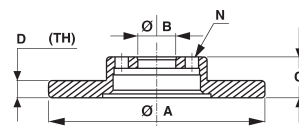

**DISCHI FRENO
BRAKE DISCS
DISQUES DE FREIN
BREMSSCHEIBEN
DISCOS DE FRENO**

					GRAF ref.	Ad. OE	A	B	C	D	min. TH	N
FSO POLSKY												
125 P				75-83								
1.3				75-83	F/R	DF2814	4385812-4139010-4208311	227	117,1	46	11	9 4
1.5				75-83	F/R	DF2814	4385812-4139010-4208311	227	117,1	46	11	9 4
POLONEZ												
				78-								
1.5 LE-LS-X				78-	F/R	DF2814	4385812-4139010-4208311	227	117,1	46	11	9 4
1.6 LE				78-	F/R	DF2814	4385812-4139010-4208311	227	117,1	46	11	9 4
HONDA												
ACCORD I-II												
				75-85								
1.6-1.8				75-81	F	DF2891	45251.671.671-45251.671.620 45251.671.670	231	86	41	12	10 4
1.6 (SY54)				81-85	F	# DF29175	45251.SA5.740-45251.SA5.670	230,7	61	49,7	17	15 4
1.6 Coupe (SY53)				81-85	F	# DF29175	45251.SA5.740-45251.SA5.670	230,7	61	49,7	17	15 4
ACCORD III (CA) 85-89												
2.0, 16v (85-9098-101kW)	(CA5)			85-89	R	DF29267	42510.SH3.G00-42510.SE0.000 42510.SE0.010-42510.SK3.305 42510.SK3.E00	239	61	48,2	10	8 4
ACCORD IV (CB) 90-93												
1.8 16v				90-93	F	# DF29360	45251.SM4.020-45251.SM4.000 45251.SM4.010	260	92	34	23	21 4
2.0 16v (CB35/6)				90-93	F	# DF29360	45251.SM4.020-45251.SM4.000 45251.SM4.010	260	92	34	23	21 4
2.0 16v (CB35/6)				90-93	R	DF29361	42510.SM4.950	260	64,1	48,7	10	8 4
2.2 16v (CB75/6)				90-93	F	# DF29362	45251.SN7.E50-45251.SM4.G02	281,7	92	34	23	21 4
ACCORD V (CC) 93-96												
2.0 16v (CC7)				93-96	F	# DF29360	45251.SM4.020-45251.SM4.000 45251.SM4.010	260	92	34	23	21 4
2.0 16v (CD/CE)				93-96	F	# DF29497	45251.SM5.A00	282	92	34,6	25	23 4
2.2 16v (CC7)				9/93-96	F	# DF29362	45251.SN7.E50-45251.SM4.G02	281,7	92	34	23	21 4
ACCORD VI (CE, CF) 96-98												
2.0iS (96kW)	(CE8)			2/96-98	F	# DF29362	45251.SN7.E50-45251.SM4.G02	281,7	92	34	23	21 4
Ruote/Wheel 15"												
2.0iS (96kW)	(CE8)			2/96-98	F	# DF29360	45251.SM4.020-45251.SM4.000 45251.SM4.010	260	92	34	23	21 4
Ruote/Wheel 14"												
2.0iS (96kW)	(CE8)			2/96-98	R	DF29361	42510.SM4.950	260	64,1	48,7	10	8 4
2.0TDi (77kW)	(CF1)			2/96-98	F	# DF29362	45251.SN7.E50-45251.SM4.G02	281,7	92	34	23	21 4
Ruote/Wheel 15"												
2.0TDi (77kW)	(CF1)			2/96-98	F	# DF29360	45251.SM4.020-45251.SM4.000 45251.SM4.010	260	92	34	23	21 4
Ruote/Wheel 14"												
2.0TDi (77kW)	(CF1)			2/96-98	R	DF29361	42510.SM4.950	260	64,1	48,7	10	8 4
2.2iVtec (110kW)	(CE9)			2/96-98	F	# DF29362	45251.SN7.E50-45251.SM4.G02	281,7	92	34	23	21 4
Ruote/Wheel 15"												
2.2iVtec (110kW)	(CE9)			2/96-98	F	# DF29360	45251.SM4.020-45251.SM4.000 45251.SM4.010	260	92	34	23	21 4
Ruote/Wheel 14"												
2.2iVtec (110kW)	(CE9)			2/96-98	R	DF29361	42510.SM4.950	260	64,1	48,7	10	8 4
ACCORD VII (CG) 98-												
1.8 16v (100kW)				10/98-	F	# DF29582	45251.S1A.G00	282	64,1	47	25	23 4
2.0i (108kW)				98-01	F	# DF29582	45251.S1A.G00	282	64,1	47	25	23 4
2.0TDi (77kW)				99-	F	# DF29582	45251.S1A.G00	282	64,1	47	25	23 4