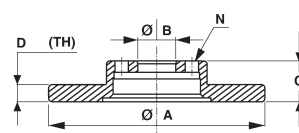

**DISCHI FRENO
BRAKE DISCS
DISQUES DE FREIN
BREMSSCHEIBEN
DISCOS DE FRENO**

			GRAF ref.	Ad. OE	A	B	C	D	min. TH	N
(continued) AUDI										
A3 (8L1) 96-03										
1.9 TDi (66/74/81kW)	96-03	F	# DF29741	1J0.615.301S-1J0.615.301R	288	65	34,4	25	22	5
Cod. ID 1LN/LE/ZH/ZE										
1.9 TDi (66/74/81kW)	96-03	R	DF29366	1J0.615.601C-1J0.615.601	232	65	39,5	8,8	7	5
1.9 TDi (96kW)	8/00-03	F	# DF29365	1J0.615.301K-1J0.615.301C	288	65	34,3	25	23	5
1.9 TDi (96kW)	8/00-03	F	# DF29741	1J0.615.301S-1J0.615.301R	288	65	34,4	25	22	5
Cod. ID 1LN/LE/ZH/ZE										
1.9 TDi (96kW) (Exc. Quattro)	8/00-03	R	DF29366	1J0.615.601C-1J0.615.601	232	65	39,5	8,8	7	5
1.9 TDi Quattro (96kW)	8/00-03	R	DF29742	1J0.615.601D	239	65	33,5	9	7	5
A3 (8P1) 5/03-										
1.6 (75kW) Cod. ID 1ZF	5/03-	F	# DF29733	1K0.615.301S	280	65	49,9	22	19	5
1.6 (75kW) Cod. ID 1ZE/ZP	5/03-	F	# DF29734	1K0.615.301T-1K0.615.301K	288	65	49,8	25	22	5
1.6 (75kW)	5/03-	R	DF29724	1K0.615.601K	255	-	51,3	10	8	5
1.6 FSi (85kW) Cod. ID 1ZF	5/03-	F	# DF29733	1K0.615.301S	280	65	49,9	22	19	5
1.6 FSi (85kW) Cod. ID 1ZE/ZP	5/03-	F	# DF29734	1K0.615.301T-1K0.615.301K	288	65	49,8	25	22	5
1.6 FSi (85kW)	5/03-	R	DF29724	1K0.615.601K	255	-	51,3	10	8	5
2.0 TFSi (147kW) Cod. ID 1ZF	5/03-	F	# DF29733	1K0.615.301S	280	65	49,9	22	19	5
2.0 TFSi (147kW) Cod. ID 1ZE/ZP	5/03-	F	# DF29734	1K0.615.301T-1K0.615.301K	288	65	49,8	25	22	5
2.0 TFSi (147kW) (Exc. Quattro)	5/03-	R	DF29724	1K0.615.601K	255	-	51,3	10	8	5
2.0 TFSi Quattro (147kW)	5/03-	R	DF29725	1K0.615.601L	260	-	49,8	12	10	5
2.0 FSi (110kW) Cod. ID 1ZF	5/03-	F	# DF29733	1K0.615.301S	280	65	49,9	22	19	5
2.0 FSi (110kW) Cod. ID 1ZE/ZP	5/03-	F	# DF29734	1K0.615.301T-1K0.615.301K	288	65	49,8	25	22	5
2.0 FSi (110kW)	5/03-	R	DF29724	1K0.615.601K	255	-	51,3	10	8	5
3.2 Quattro (184kW) Cod. ID ZE/ZP	7/03-	F	# DF29734	1K0.615.301T-1K0.615.301K	288	65	49,8	25	22	5
1.9 TDi (77kW) Cod. ID 1ZF	5/03-	F	# DF29733	1K0.615.301S	280	65	49,9	22	19	5
1.9 TDi (77kW) Cod. ID 1ZE/ZP	5/03-	F	# DF29734	1K0.615.301T-1K0.615.301K	288	65	49,8	25	22	5
1.9 TDi (77kW)	5/03-	R	DF29724	1K0.615.601K	255	-	51,3	10	8	5
2.0 TDi (100-103kW) Cod. ID 1ZF	5/03-	F	# DF29733	1K0.615.301S	280	65	49,9	22	19	5
2.0 TDi (100-103kW) Cod. ID 1ZE/ZP	5/03-	F	# DF29734	1K0.615.301T-1K0.615.301K	288	65	49,8	25	22	5
2.0 TDi (100-103kW) (Exc. Quattro)	5/03-	R	DF29724	1K0.615.601K	255	-	51,3	10	8	5
2.0 TDi Quattro (103kW)	5/03-	R	DF29725	1K0.615.601L	260	-	49,8	12	10	5
A4/Avant (8D) 94-01										
1.6 (74kW)	10/94-9/97	F	DF29392	8D0.615.301A	280	68	46,3	13	11	5
1.6 (74kW)	9/97-01	F	# DF29468	8E0.615.301B	280	68	46,5	22	20	5
1.6 (74kW)	10/94-9/97	R	DF29394	8D0.615.601B	245	68	83	10	8	5
1.6 (74kW)	9/97-01	R	DF29394	8D0.615.601B	245	68	83	10	8	5
1.8 (85kW)	10/94-9/97	F	DF29392	8D0.615.301A	280	68	46,3	13	11	5
1.8 (85kW)	9/97-01	F	# DF29468	8E0.615.301B	280	68	46,5	22	20	5
1.8 (85kW)	10/94-9/97	R	DF29394	8D0.615.601B	245	68	83	10	8	5
1.8 (85kW)	9/97-01	R	DF29394	8D0.615.601B	245	68	83	10	8	5
1.8 20v (92kW)	10/94-9/97	F	DF29263	4A0.615.301B	287,5	68	46,2	15	13	5
1.8 20v (92kW)	9/97-01	F	# DF29468	8E0.615.301B	280	68	46,5	22	20	5
1.8 20v (92kW)	10/94-9/97	R	DF29394	8D0.615.601B	245	68	83	10	8	5
1.8 20v (92kW)	9/97-01	R	DF29394	8D0.615.601B	245	68	83	10	8	5
1.8 20v Turbo (110kW)	10/94-01	F	# DF29262	4A0.615.301E-4A0.615.301C 4A0.615.301D	287,7	68	46,2	24,9	23	5
1.8 20v Turbo (110kW)	10/94-01	R	DF29394	8D0.615.601B	245	68	83	10	8	5
2.4 V6/30v (121kW)	97-01	F	# DF29262	4A0.615.301E-4A0.615.301C 4A0.615.301D	287,7	68	46,2	24,9	23	5
2.4 V6/30v (121kW)	97-01	R	DF29394	8D0.615.601B	245	68	83	10	8	5
2.6 V6/12v (110kW)	10/94-9/97	F	# DF29262	4A0.615.301E-4A0.615.301C 4A0.615.301D	287,7	68	46,2	24,9	23	5
2.6 V6/12v (110kW)	10/94-9/97	R	DF29394	8D0.615.601B	245	68	83	10	8	5
2.8 V6/12v (128kW)	10/94-01	F	# DF29262	4A0.615.301E-4A0.615.301C 4A0.615.301D	287,7	68	46,2	24,9	23	5
2.8 V6/12v (128kW)	10/94-01	R	DF29394	8D0.615.601B	245	68	83	10	8	5