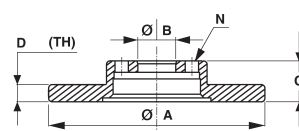

**DISCHI FRENO
BRAKE DISCS
DISQUES DE FREIN
BREMSSCHEIBEN
DISCOS DE FRENO**

						GRAF ref.	Ad. OE	A	B	C	D	min. TH	N
(continued) MERCEDES													
CLK (208) 97-02													
3.2 CLK320	(208.365)	97-02	F	# DF29508	210.421.22.12-210.421.12.12	210.421.15.12	300	67	46,5	28	25,4	5	
3.2 CLK320	(208.365)	97-02	R	DF29485	210.423.06.12		290	67	55,3	10	8,3	5	
4.3 CLK430	(208.370)	98-02	F	# DF29508	210.421.22.12-210.421.12.12	210.421.15.12	300	67	46,5	28	25,4	5	
4.3 CLK430	(208.370)	98-02	R	DF29485	210.423.06.12		290	67	55,3	10	8,3	5	
CLK Cabrio (208) 99-													
2.0 CLK200 Cabrio	(208.435)	99-	F	# DF29386	210.421.07.12		288	67	46,5	25	22,4	5	
2.0 CLK200 Cabrio	(208.435)	99-	R	DF29277	210.423.09.12-124.423.05.12	210.423.04.12	278	67	55,5	9	7,3	5	
2.0 CLK200 Kompres.	(208.445)	99-	F	# DF29508	210.421.22.12-210.421.12.12	210.421.15.12	300	67	46,5	28	25,4	5	
2.0 CLK200 Kompres.	(208.445)	99-	R	DF29485	210.423.06.12		290	67	55,3	10	8,3	5	
2.3 CLK230 Kompres.	(208.447)	99-	F	# DF29508	210.421.22.12-210.421.12.12	210.421.15.12	300	67	46,5	28	25,4	5	
2.3 CLK230 Kompres.	(208.447)	99-	R	DF29485	210.423.06.12		290	67	55,3	10	8,3	5	
2.3 CLK230 Kompres.	(208.465)	99-	F	# DF29508	210.421.22.12-210.421.12.12	210.421.15.12	300	67	46,5	28	25,4	5	
2.3 CLK230 Kompres.	(208.465)	99-	R	DF29485	210.423.06.12		290	67	55,3	10	8,3	5	
CLK (209) 02-													
200 CGi (125kW)	(209.343)	7/03-	F	# DF29701	203.421.03.12		288	67	46,9	25,2	22,4	5	
200 Kompr. (120kW)	(209.342)	9/02-	F	# DF29701	203.421.03.12		288	67	46,9	25,2	22,4	5	
240 (125kW)	(209.361)	6/02-	F	# DF29753	203.421.05.12		300	67	46,5	28	25,4	5	
320 (160kW)	(209.365)	6/02-	F	# DF29753	203.421.05.12		300	67	46,5	28	25,4	5	
270CDi (125kW)	(209.316)	10/02-	F	# DF29753	203.421.05.12		300	67	46,5	28	25,4	5	
SL Roadster (129) 89-01													
2.8 SL280 (142kW)	(129.058)	93-01	F	# DF29300	129.421.10.12-129.421.06.12		300	67	45,5	28	25,4	5	
2.8 SL280 (142kW)	(129.058)	93-01	R	DF29299	129.423.00.12		278	67	58,4	9	7,3	5	
2.8 SL280 (150kW)	(129.059)	5/98-01	F	# DF29300	129.421.10.12-129.421.06.12		300	67	45,5	28	25,4	5	
2.8 SL280 (150kW)	(129.059)	5/98-01	R	DF29299	129.423.00.12		278	67	58,4	9	7,3	5	
3.0 SL300	(129.060)	89-93	F	# DF29300	129.421.10.12-129.421.06.12		300	67	45,5	28	25,4	5	
3.0 SL300	(129.060)	89-93	R	DF29299	129.423.00.12		278	67	58,4	9	7,3	5	
3.0 SL300 24	(129.061)	89-93	F	# DF29300	129.421.10.12-129.421.06.12		300	67	45,5	28	25,4	5	
3.0 SL300 24	(129.061)	89-93	R	DF29299	129.423.00.12		278	67	58,4	9	7,3	5	
3.2 SL320 (170kW)	(129.063)	93-01	F	# DF29300	129.421.10.12-129.421.06.12		300	67	45,5	28	25,4	5	
3.2 SL320 (170kW)	(129.063)	93-01	R	DF29299	129.423.00.12		278	67	58,4	9	7,3	5	
3.2 SL320 (165kW)	(129.064)	98-01	F	# DF29300	129.421.10.12-129.421.06.12		300	67	45,5	28	25,4	5	
->T F103936													
3.2 SL320 (165kW)	(129.064)	98-01	R	DF29299	129.423.00.12		278	67	58,4	9	7,3	5	
->T F103936													
5.0 SL500	(129.066)	89-93	F	# DF29300	129.421.10.12-129.421.06.12		300	67	45,5	28	25,4	5	
5.0 SL500	(129.066)	89-93	R	DF29299	129.423.00.12		278	67	58,4	9	7,3	5	
5.0 SL500	(129.067)	93-01	F	# DF29300	129.421.10.12-129.421.06.12		300	67	45,5	28	25,4	5	
5.0 SL500	(129.067)	93-01	R	DF29299	129.423.00.12		278	67	58,4	9	7,3	5	
SLK Roadster (R170) 7/96-													
SLK200 16v	(170.435)	7/96-00	F	# DF29386	210.421.07.12		288	67	46,5	25	22,4	5	
SLK200 16v	(170.435)	7/96-00	R	DF29277	210.423.09.12-124.423.05.12	210.423.04.12	278	67	55,5	9	7,3	5	
SLK200 16v Kompr. (141kW)	(170.445)	7/96-00	F	# DF29386	210.421.07.12		288	67	46,5	25	22,4	5	
SLK200 16v Kompr. (141kW)	(170.445)	7/96-00	R	DF29277	210.423.09.12-124.423.05.12	210.423.04.12	278	67	55,5	9	7,3	5	
SLK200 16v Kompr. (120kW)	(170.444)	3/00-	F	# DF29386	210.421.07.12		288	67	46,5	25	22,4	5	
SLK200 16v Kompr. (120kW)	(170.444)	3/00-	R	DF29277	210.423.09.12-124.423.05.12	210.423.04.12	278	67	55,5	9	7,3	5