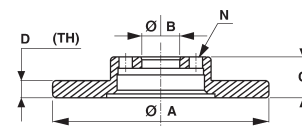

**DISCHI FRENO
BRAKE DISCS
DISQUES DE FREIN
BREMSSCHEIBEN
DISCOS DE FRENO**

				GRAF ref.	Ad. OE	A	B	C	D	min. TH	N
(continued) FORD											
FIESTA III (1X/2X)89-8/95											
1.6	89-8/95	F	DF29168	5022652-5022653-6191062 6191063	239	63,6	42,8	10	8	4	
1.6 (+ABS)	89-8/95	F	# DF29169	5028281-5022654-6191064	239,7	63,6	42,9	20	18	4	
1.6 16v	93-8/95	F	# DF29169	5028281-5022654-6191064	239,7	63,6	42,9	20	18	4	
1.6 -XR2i	89-8/95	F	# DF29169	5028281-5022654-6191064	239,7	63,6	42,9	20	18	4	
1.8 16v	92-8/95	F	# DF29169	5028281-5022654-6191064	239,7	63,6	42,9	20	18	4	
1.8 D	89-8/95	F	DF29168	5022652-5022653-6191062 6191063	239	63,6	42,8	10	8	4	
1.8 D (+ABS)	89-8/95	F	# DF29169	5028281-5022654-6191064	239,7	63,6	42,9	20	18	4	
FIESTA IV (FAJ/FBJ)9/95-01											
1.2 16v (M/T)	9/95-1/00	F	DF29377	1112542-1013581	239,5	63,5	43	12	10	4	
1.2 16v (A/T)	9/95-01	F	# DF29169	5028281-5022654-6191064	239,7	63,6	42,9	20	18	4	
1.3i	9/95-01	F	DF29377	1112542-1013581	239,5	63,5	43	12	10	4	
1.3i	9/95-01	F	# DF29169	5028281-5022654-6191064	239,7	63,6	42,9	20	18	4	
1.4i 16v	9/95-01	F	DF29377	1112542-1013581	239,5	63,5	43	12	10	4	
1.4i 16v	9/95-01	F	# DF29169	5028281-5022654-6191064	239,7	63,6	42,9	20	18	4	
1.6 16v Sport (76kW)	2/00-01	F	# DF29476	1148202-3555344-3573537 4077455	258	63,5	43,5	22	20	4	
1.8 D (44kW)	9/95-4/00	F	DF29377	1112542-1013581	239,5	63,5	43	12	10	4	
1.8 D Courier (44kW)	9/95-4/00	F	# DF29169	5028281-5022654-6191064	239,7	63,6	42,9	20	18	4	
1.8Di (55kW)	00-01	F	# DF29476	1148202-3555344-3573537 4077455	258	63,5	43,5	22	20	4	
FIESTA Classic 95-96											
1.1i	95-96	F	DF29168	5022652-5022653-6191062 6191063	239	63,6	42,8	10	8	4	
1.3i	95-96	F	DF29168	5022652-5022653-6191062 6191063	239	63,6	42,8	10	8	4	
1.8 D	95-96	F	DF29168	5022652-5022653-6191062 6191063	239	63,6	42,8	10	8	4	
FIESTA V 11/00-											
1.2 16v	3/03-	F	DF29377	1112542-1013581	239,5	63,5	43	12	10	4	
1.3 (44-51kW)	11/01-	F	# DF29476	1148202-3555344-3573537 4077455	258	63,5	43,5	22	20	4	
1.4 16v (Ruote lega/Alloy Wheel)	11/01-	F	# DF29476	1148202-3555344-3573537 4077455	258	63,5	43,5	22	20	4	
1.6 16v (74kW)	11/01-	F	# DF29476	1148202-3555344-3573537 4077455	258	63,5	43,5	22	20	4	
1.4TDCi (Ruote lega/Alloy Wheel)	11/01-	F	# DF29476	1148202-3555344-3573537 4077455	258	63,5	43,5	22	20	4	
FOCUS/SW 8/98-04											
1.4i	8/98-04	F	# DF29476	1148202-3555344-3573537 4077455	258	63,5	43,5	22	20	4	
1.6i	8/98-04	F	# DF29476	1148202-3555344-3573537 4077455	258	63,5	43,5	22	20	4	
1.8i	8/98-04	F	# DF29476	1148202-3555344-3573537 4077455	258	63,5	43,5	22	20	4	
1.8i	8/98-04	R	DF29542	4083484-1630149-1637969 5022666-5023483-5030658 7204066	253	63,5	33	10	8,9	4	
2.0i	8/98-04	F	# DF29476	1148202-3555344-3573537 4077455	258	63,5	43,5	22	20	4	
2.0i	8/98-04	R	DF29542	4083484-1630149-1637969 5022666-5023483-5030658 7204066	253	63,5	33	10	8,9	4