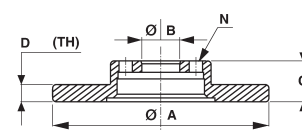

**DISCHI FRENO
BRAKE DISCS
DISQUES DE FREIN
BREMSSCHEIBEN
DISCOS DE FRENO**

				GRAF ref.	Ad. OE	A	B	C	D	min. TH	N
(continued) CITROEN											
C2		9/03-									
1.1 (44kW)		9/03-	F	DF29401	4246.R4-4246.R2	265,5	66	27,3	13	11	4
1.4 (54kW)		9/03-	F	DF29401	4246.R4-4246.R2	265,5	66	27,3	13	11	4
1.6 16v (80kW)		9/03-	F	# DF29555	4246.W1	266	66	34,2	22	20	4
1.6 16v (80kW)		9/03-	R	DF29567	4246.X8	246,7	71	35	9	7	4
1.4HDi (50kW)		9/03-	F	DF29401	4246.R4-4246.R2	265,5	66	27,3	13	11	4
C3		2/02-									
1.1i (44kW)		2/02-	F	DF29401	4246.R4-4246.R2	265,5	66	27,3	13	11	4
1.4 (54kW)		2/02-	F	DF29401	4246.R4-4246.R2	265,5	66	27,3	13	11	4
1.4 16v (65kW)		12/03-	F	# DF29555	4246.W1	266	66	34,2	22	20	4
1.6 16v (80kW)		2/02-	F	# DF29555	4246.W1	266	66	34,2	22	20	4
1.6 16v (80kW)		2/02-	R	DF29567	4246.X8	246,7	71	35	9	7	4
1.4HDi (50kW)		2/02-	F	DF29401	4246.R4-4246.R2	265,5	66	27,3	13	11	4
1.4HDi 16v (66kW)		2/02-	F	# DF29555	4246.W1	266	66	34,2	22	20	4
1.4HDi 16v (66kW)		2/02-	R	DF29567	4246.X8	246,7	71	35	9	7	4
C3 PLURIEL		9/03-									
1.4 (54kW)		9/03-	F	# DF29555	4246.W1	266	66	34,2	22	20	4
1.6 16v (80kW)		9/03-	R	DF29567	4246.X8	246,7	71	35	9	7	4
1.6 16v (80kW)		9/03-	F	# DF29555	4246.W1	266	66	34,2	22	20	4
1.4HDi (50kW)		2/02-	F	DF29401	4246.R4-4246.R2	265,5	66	27,3	13	11	4
C5		3/01-									
1.8 16v (85kW) (Exc. Break)		3/01-	F	# DF29555	4246.W1	266	66	34,2	22	20	4
1.8 16v (85kW) Break		3/01-	F	# DF29556	4246.W2	282	66	34	26	24	6
1.8 16v (85kW)		3/01-	R	DF29558	4246.W4	275,7	71	62	14	12	4
2.0 16v/HPI (100-103kW)		3/01-	F	# DF29556	4246.W2	282	66	34	26	24	6
2.0 16v/HPI (100-103kW)		3/01-	R	DF29558	4246.W4	275,7	71	62	14	12	4
3.0 V6 (152kW)		3/01-	F	# DF29557	4246.W3-4246.R6-4246.T8	287,5	66	34,2	28	26	4
3.0 V6 (152kW)		3/01-	R	DF29558	4246.W4	275,7	71	62	14	12	4
2.0HDi (80kW)		3/01-	F	# DF29556	4246.W2	282	66	34	26	24	6
2.0HDi (80kW)		3/01-	R	DF29558	4246.W4	275,7	71	62	14	12	4
2.2HDi 16v (98kW)		3/01-	F	# DF29557	4246.W3-4246.R6-4246.T8	287,5	66	34,2	28	26	4
2.2HDi 16v (98kW)		3/01-	R	DF29558	4246.W4	275,7	71	62	14	12	4
C8		7/02-									
2.0 16v (100kW)		7/02-	F	# DF29615	4246.P2-4246.P1	285	59	43,7	28	26	5
2.0 16v (100kW)		7/02-	R	DF29554	4246.P4-4246.P3	272	59	28	12	11	5
2.2 16V (116kW)		7/02-	F	# DF29615	4246.P2-4246.P1	285	59	43,7	28	26	5
2.2 16V (116kW)		7/02-	R	DF29554	4246.P4-4246.P3	272	59	28	12	11	5
3.0 V6 (150kW)		7/02-	F	# DF29615	4246.P2-4246.P1	285	59	43,7	28	26	5
3.0 V6 (150kW)		7/02-	R	DF29554	4246.P4-4246.P3	272	59	28	12	11	5
2.0HDi (79kW)		7/02-	F	# DF29615	4246.P2-4246.P1	285	59	43,7	28	26	5
2.0HDi (79kW)		7/02-	R	DF29554	4246.P4-4246.P3	272	59	28	12	11	5
2.2HDi (94kW)		7/02-	F	# DF29615	4246.P2-4246.P1	285	59	43,7	28	26	5
2.2HDi (94kW)		7/02-	R	DF29554	4246.P4-4246.P3	272	59	28	12	11	5
CX		(MA) 74-89									
2.0-2.2-2.4-2.5/Break		7/74-	F	# DF2837	75529364-5429669S	259,5	58	54	20	18	5
2.0-2.2-2.4		-77	R	DF2838	5450645S	233	58	58	9	8,1	5
2.0-2.2-2.4-2.5		77-	R	DF2856	5489362D	223,5	58	57	7	6,3	5
2.2-2.5 D/TD		7/74-	F	# DF2837	75529364-5429669S	259,5	58	54	20	18	5
2.2 D		-77	R	DF2838	5450645S	233	58	58	9	8,1	5
2.2-2.5/D/TD		77-	R	DF2856	5489362D	223,5	58	57	7	6,3	5
DYANE 4/6		(AYA) 77-									
0.43-0.6		77-	F	DF2816	95599322-AM 451 23	244	86,6	47	7	6,3	6