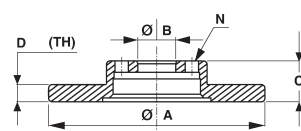

**DISCHI FRENO
BRAKE DISCS
DISQUES DE FREIN
BREMSSCHEIBEN
DISCOS DE FRENO**

						GRAF ref.	Ad. OE	A	B	C	D	min. TH	N
(continued) MERCEDES													
114	(114)	71-76											
230.6 T -> 089.802 -> T 203.607	(114.015)	73-	F		DF2845	115.421.13.12-115.420.02.72	273	80	63,5	12,5	9	5	
230.6	(114.015)	71-76	R		DF2844	126.423.00.12-108.423.02.12 115.423.02.12-115.423.04.12	279	67	72	10	8,3	5	
230.6 T -> 203.608	(114.015)	-76	F		DF2846	123.421.00.12-115.421.14.12	278	80	63,5	12,5	11,1	5	
230.6	(114.015)	71-76	R		DF2844	126.423.00.12-108.423.02.12 115.423.02.12-115.423.04.12	279	67	72	10	8,3	5	
230.6 T -> 089.802 -> T 203.607	(114.017)	73-	F		DF2845	115.421.13.12-115.420.02.72	273	80	63,5	12,5	9	5	
230.6	(114.017)	71-76	R		DF2844	126.423.00.12-108.423.02.12 115.423.02.12-115.423.04.12	279	67	72	10	8,3	5	
230.6 T -> 203.608	(114.017)	-76	F		DF2846	123.421.00.12-115.421.14.12	278	80	63,5	12,5	11,1	5	
230.6	(114.017)	71-76	R		DF2844	126.423.00.12-108.423.02.12 115.423.02.12-115.423.04.12	279	67	72	10	8,3	5	
250 T -> 068.408	(114.010)	73-	F		DF2845	115.421.13.12-115.420.02.72	273	80	63,5	12,5	9	5	
250	(114.010)	71-76	R		DF2844	126.423.00.12-108.423.02.12 115.423.02.12-115.423.04.12	279	67	72	10	8,3	5	
250	(114.011)	72-76	F		DF2846	123.421.00.12-115.421.14.12	278	80	63,5	12,5	11,1	5	
250	(114.011)	72-76	R		DF2844	126.423.00.12-108.423.02.12 115.423.02.12-115.423.04.12	279	67	72	10	8,3	5	
250 C T -> 007.086	(114.021)	73-	F		DF2845	115.421.13.12-115.420.02.72	273	80	63,5	12,5	9	5	
250 C	(114.021)	71-76	R		DF2844	126.423.00.12-108.423.02.12 115.423.02.12-115.423.04.12	279	67	72	10	8,3	5	
250 C	(114.023)	72-76	F		DF2846	123.421.00.12-115.421.14.12	278	80	63,5	12,5	11,1	5	
250 C	(114.023)	72-76	R		DF2844	126.423.00.12-108.423.02.12 115.423.02.12-115.423.04.12	279	67	72	10	8,3	5	
250 CE T -> 017.600	(114.022)	73-	F		DF2845	115.421.13.12-115.420.02.72	273	80	63,5	12,5	9	5	
250 CE	(114.022)	71-76	R		DF2844	126.423.00.12-108.423.02.12 115.423.02.12-115.423.04.12	279	67	72	10	8,3	5	
280	(114.060)	72-76	F		DF2846	123.421.00.12-115.421.14.12	278	80	63,5	12,5	11,1	5	
280	(114.060)	72-76	R		DF2844	126.423.00.12-108.423.02.12 115.423.02.12-115.423.04.12	279	67	72	10	8,3	5	
280 E	(114.062)	72-76	F		DF2846	123.421.00.12-115.421.14.12	278	80	63,5	12,5	11,1	5	
280 E	(114.062)	72-76	R		DF2844	126.423.00.12-108.423.02.12 115.423.02.12-115.423.04.12	279	67	72	10	8,3	5	
280 C	(114.073)	72-76	F		DF2846	123.421.00.12-115.421.14.12	278	80	63,5	12,5	11,1	5	
280 C	(114.073)	72-76	R		DF2844	126.423.00.12-108.423.02.12 115.423.02.12-115.423.04.12	279	67	72	10	8,3	5	
280 CE	(114.072)	72-76	F		DF2846	123.421.00.12-115.421.14.12	278	80	63,5	12,5	11,1	5	
280 CE	(114.072)	72-76	R		DF2844	126.423.00.12-108.423.02.12 115.423.02.12-115.423.04.12	279	67	72	10	8,3	5	
115	(115)	68-76											
200 T -> 097.999	(115.015)	-76	F		DF2845	115.421.13.12-115.420.02.72	273	80	63,5	12,5	9	5	
200	(115.015)	68-76	R		DF2844	126.423.00.12-108.423.02.12 115.423.02.12-115.423.04.12	279	67	72	10	8,3	5	
220 T -> 083.872	(115.010)	-76	F		DF2845	115.421.13.12-115.420.02.72	273	80	63,5	12,5	9	5	
220	(115.010)	68-76	R		DF2844	126.423.00.12-108.423.02.12 115.423.02.12-115.423.04.12	279	67	72	10	8,3	5	
230.4	(115.017)	74-76	F		DF2845	115.421.13.12-115.420.02.72	273	80	63,5	12,5	9	5