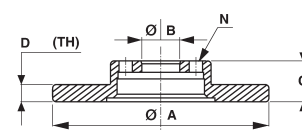

**DISCHI FRENO
BRAKE DISCS
DISQUES DE FREIN
BREMSSCHEIBEN
DISCOS DE FRENO**

			GRAF ref.	Ad. OE	A	B	C	D	min. TH	N
(continued) VOLKSWAGEN VEICOLI COMMERCIALI/LCV										
CARAVELLE T4 96-										
2.0i	96-	F	DF29484	701.615.301G	282	68	55,2	18	15	5
2.5i	96-	F	# DF29507	7D0.615.301C-701.615.301F	280	68	55,2	24	20	5
2.8i VR6	96-	F	# DF29507	7D0.615.301C-701.615.301F	280	68	55,2	24	20	5
1.9 TD	96-	F	DF29484	701.615.301G	282	68	55,2	18	15	5
2.4 SD	96-	F	DF29484	701.615.301G	282	68	55,2	18	15	5
2.5 TDi	96-	F	# DF29507	7D0.615.301C-701.615.301F	280	68	55,2	24	20	5
LT I 28-31 81-11/82										
2.4	2/81-11/82	F	DF29291	281.615.283A	281	91	80,5	20	18	5
LT I 35-40-45 12/80-96										
2.4	12/80-96	F	DF29291	281.615.283A	281	91	80,5	20	18	5
LT I 50 12/82-96										
2.4	12/82-96	F	DF29291	281.615.283A	281	91	80,5	20	18	5
LT I 55 85-96										
2.4	85-96	F	DF29291	281.615.283A	281	91	80,5	20	18	5
LT II 28-46 (2D) 5/96-										
2.3 (105kW)	5/96-	F	# DF29418	2D0.615.301B-2D0.615.301A	276	85	77	22	19	5
2.3 (105kW) Mod. LT28	5/96-	R	DF29491	2D0.615.601C-2D0.615.601	258	85	97	12	10	5
2.3 (105kW) Mod. LT35	5/96-	R	DF29492	2D0.615.601D-2D0.615.601A	272	85	97	16	14	5
2.3 (105kW) Mod. LT46	5/96-	R	# DF29645	2D0.615.601B	285	120	93	22	19	6
2.5SDi (55kW)	5/96-	F	# DF29418	2D0.615.301B-2D0.615.301A	276	85	77	22	19	5
2.5SDi (55kW) Mod. LT28	5/96-	R	DF29491	2D0.615.601C-2D0.615.601	258	85	97	12	10	5
2.5SDi (55kW) Mod. LT35	5/96-	R	DF29492	2D0.615.601D-2D0.615.601A	272	85	97	16	14	5
2.5SDi (55kW) Mod. LT46	5/96-	R	# DF29645	2D0.615.601B	285	120	93	22	19	6
2.5TDi (61-66-70-80kW)	5/96-	F	# DF29418	2D0.615.301B-2D0.615.301A	276	85	77	22	19	5
2.5TDi (61-66-70-80kW) Mod. LT28	5/96-	R	DF29491	2D0.615.601C-2D0.615.601	258	85	97	12	10	5
2.5TDi (61-66-70-80kW) Mod. LT35	5/96-	R	DF29492	2D0.615.601D-2D0.615.601A	272	85	97	16	14	5
2.5TDi (61-66-70-80kW) Mod. LT46	5/96-	R	# DF29645	2D0.615.601B	285	120	93	22	19	6
2.8TDi (92-96-116kW)	5/96-	F	# DF29418	2D0.615.301B-2D0.615.301A	276	85	77	22	19	5
2.8TDi (92-96-116kW) Mod. LT28	5/96-	R	DF29491	2D0.615.601C-2D0.615.601	258	85	97	12	10	5
2.8TDi (92-96-116kW) Mod. LT35	5/96-	R	DF29492	2D0.615.601D-2D0.615.601A	272	85	97	16	14	5
2.8TDi (92-96-116kW) Mod. LT46	5/96-	R	# DF29645	2D0.615.601B	285	120	93	22	19	6
MULTIVAN (T5) 4/03-										
2.0 (85kW) 16" Ruote/Wheels (O)	4/03-	F	# DF29773	7H0.615.301D	307,5	76	55,5	29,5	25,5	5
2.0 (85kW) 17" Ruote/Wheels	4/03-	F	# DF29727	7H0.615.301F	333	76	56	32,5	28,5	5
2.0 (85kW)	4/03-	R	# DF29728	7H0.615601B	294	76	44,3	22	19,5	5
1.9TDi (77kW) 16" Ruote/Wheels (O)	4/03-	F	# DF29773	7H0.615.301D	307,5	76	55,5	29,5	25,5	5
1.9TDi (77kW) 17" Ruote/Wheels	4/03-	F	# DF29727	7H0.615.301F	333	76	56	32,5	28,5	5
1.9TDi (77kW)	4/03-	R	# DF29728	7H0.615601B	294	76	44,3	22	19,5	5
2.5TDi (96-128kW) 16" Ruote/Wheels (O)	4/03-	F	# DF29773	7H0.615.301D	307,5	76	55,5	29,5	25,5	5
2.5TDi (96-128kW) 17" Ruote/Wheels	4/03-	F	# DF29727	7H0.615.301F	333	76	56	32,5	28,5	5
2.5TDi (96-128kW)	4/03-	R	# DF29728	7H0.615601B	294	76	44,3	22	19,5	5
TARO 89-97										
1.8 (61kW)	89-94	F	# DF29716	J4351235180	257	84	46,5	25	24	5
2.2 (69kW)	89-94	F	# DF29716	J4351235180	257	84	46,5	25	24	5
2.4 4WD (84kW)	89-97	F	# DF29716	J4351235180	257	84	46,5	25	24	5
2.4D (58kW)	91-97	F	# DF29716	J4351235180	257	84	46,5	25	24	5
TRANSPORTER (Typ 2) 79-										
1.6-1.9/Kasten/Kombi/Bus	79-9/86	F	DF29141	251.407.617A-251.407.617	278	-	118,4	13	11	5
1.6-1.9/Vanagan (USA)	79-9/86	F	DF29141	251.407.617A-251.407.617	278	-	118,4	13	11	5