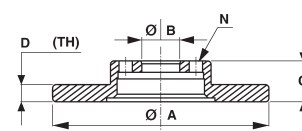

**DISCHI FRENO
BRAKE DISCS
DISQUES DE FREIN
BREMSSCHEIBEN
DISCOS DE FRENO**

				GRAF ref.	Ad. OE	A	B	C	D	min. TH	N
(continued) HONDA											
ACCORD Aerodeck 91-											
				F # DF29497	45251.SM5.A00	282	92	34,6	25	23	4
				F # DF29497	45251.SM5.A00	282	92	34,6	25	23	4
BALLADE (UK) 86-91											
				F # DF29176	45251.SB2.932-45251.SB2.750 45251.SB2.752-45251.SB2.930 45251.SB2.931	230,7	61	44	17	15	4
CIVIC I-II 73-87											
				F DF2888	45251.634.921-45251.634.920	226	92	44,4	9,6	9	4
				F DF2891	45251.671.671-45251.671.620 45251.671.670	231	86	41	12	10	4
				F DF29144	45251.SA0.010-45251.SA0.000	215	61	50	11	9	4
				F DF29266	45251.SB2.732-45251.SB2.731	230,8	61	44	12	10	4
				F # DF29176	45251.SB2.932-45251.SB2.750 45251.SB2.752-45251.SB2.930 45251.SB2.931	230,7	61	44	17	15	4
				F DF2888	45251.634.921-45251.634.920	226	92	44,4	9,6	9	4
				F DF29144	45251.SA0.010-45251.SA0.000	215	61	50	11	9	4
				F # DF29175	45251.SA5.740-45251.SA5.670	230,7	61	49,7	17	15	4
				F DF29266	45251.SB2.732-45251.SB2.731	230,8	61	44	12	10	4
				F # DF29176	45251.SB2.932-45251.SB2.750 45251.SB2.752-45251.SB2.930 45251.SB2.931	230,7	61	44	17	15	4
CIVIC III 88-91											
				F DF29266	45251.SB2.732-45251.SB2.731	230,8	61	44	12	10	4
				F DF29266	45251.SB2.732-45251.SB2.731	230,8	61	44	12	10	4
				F # DF29176	45251.SB2.932-45251.SB2.750 45251.SB2.752-45251.SB2.930 45251.SB2.931	230,7	61	44	17	15	4
				F # DF29306	45251.SB2.782-45251.SB2.780 45251.SB2.781	241,6	61	44	19	17	4
				F # DF29306	45251.SB2.782-45251.SB2.780 45251.SB2.781	241,6	61	44	19	17	4
				R DF29267	42510.SH3.G00-42510.SE0.000 42510.SE0.010-42510.SK3.305 42510.SK3.E00	239	61	48,2	10	8	4
				F # DF29344	45251.SK7.A00-45251.SK7.A10 45251.SK7.J00-45251.SR0.A00 45251.SR0.A10-45251.ST3.E10 45251.ST3.E60	262	64,1	44,8	21	19	4
				R DF29267	42510.SH3.G00-42510.SE0.000 42510.SE0.010-42510.SK3.305 42510.SK3.E00	239	61	48,2	10	8	4
CRX/VTi (AS/ED9) 84-											
				F # DF29176	45251.SB2.932-45251.SB2.750 45251.SB2.752-45251.SB2.930 45251.SB2.931	230,7	61	44	17	15	4
				F DF29266	45251.SB2.732-45251.SB2.731	230,8	61	44	12	10	4
				F # DF29306	45251.SB2.782-45251.SB2.780 45251.SB2.781	241,6	61	44	19	17	4
				F # DF29306	45251.SB2.782-45251.SB2.780 45251.SB2.781	241,6	61	44	19	17	4