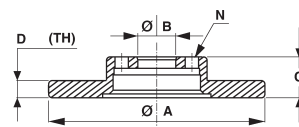

**DISCHI FRENO
BRAKE DISCS
DISQUES DE FREIN
BREMSSCHEIBEN
DISCOS DE FRENO**

			GRAF ref.	Ad. OE	A	B	C	D	min. TH	N
(continued) MAZDA										
2	4/03-									
1.25 (55kW)	4/03-	F	# DF29476	DD32-33-25X-DD59-33-25X	258	63,5	43,5	22	20	4
1.4 (59kW)	4/03-	F	# DF29476	DD32-33-25X-DD59-33-25X	258	63,5	43,5	22	20	4
1.6 (74kW)	4/03-	F	# DF29476	DD32-33-25X-DD59-33-25X	258	63,5	43,5	22	20	4
1.4TD (50kW)	4/03-	F	# DF29476	DD32-33-25X-DD59-33-25X	258	63,5	43,5	22	20	4
323 I	(FA) 79-80									
1.0	79-8/80	F	DF2892	8532-33-251D	207	-	95,5	13	12	4
1.3	79-8/80	F	DF2892	8532-33-251D	207	-	95,5	13	12	4
323 II	(BD/BV) 80-87									
1.1 DGL-DX	80-8/87	F	DF29131	B001-33-251-B001-33-251B B001-33-251C	227	75	31	11	10	4
1.3 DGL-DX	80-8/87	F	DF29131	B001-33-251-B001-33-251B B001-33-251C	227	75	31	11	10	4
1.5 DX-GT-SDX-Estate	80-8/87	F	DF29131	B001-33-251-B001-33-251B B001-33-251C	227	75	31	11	10	4
323 IV	(BG) 89-94									
1.3i 16v (M/T)	89-94	F	# DF29276	NA01-33-25XA-NA01-33-25X	234,7	55	45	18	16	4
1.3i 16v (A/T)	89-94	F	# DF29617	BR70-33-25XF-BR70-33-25X BR70-33-25XA	235	55	45	22	20	4
1.5i 16v (M/T)	89-94	F	# DF29276	NA01-33-25XA-NA01-33-25X	234,7	55	45	18	16	4
1.5i 16v (A/T)	89-94	F	# DF29617	BR70-33-25XF-BR70-33-25X BR70-33-25XA	235	55	45	22	20	4
1.6i 16v (M/T)	89-94	F	# DF29276	NA01-33-25XA-NA01-33-25X	234,7	55	45	18	16	4
1.6i 16v (A/T)	89-94	F	# DF29617	BR70-33-25XF-BR70-33-25X BR70-33-25XA	235	55	45	22	20	4
1.6i 16v (+ABS)	91-94	R	DF29664	B4Y2-26-251C-B461-26-251C NA01-26-251A	231	55	34,5	9	8	4
1.8i 16v (76kW)	89-94	F	# DF29276	NA01-33-25XA-NA01-33-25X	234,7	55	45	18	16	4
1.8 GT 16v (94kW)	89-4/91	F	# DF29246	B530-33-25XB-BR74-33-25X	256	55	45	22	20	4
1.8 GT 16v (94kW)	4/91-4/94	F	# DF29617	BR70-33-25XF-BR70-33-25X BR70-33-25XA	235	55	45	22	20	4
1.8 GT 16v (94kW)	90-94	R	DF29665	BB4C-26-251C-BR74-26-251A	250	55	34,5	9	8	4
1.8 Turbo 16S	90-94	F	# DF29246	B530-33-25XB-BR74-33-25X	256	55	45	22	20	4
1.7 D (M/T)	89-94	F	# DF29276	NA01-33-25XA-NA01-33-25X	234,7	55	45	18	16	4
1.7 D (A/T)	89-94	F	# DF29617	BR70-33-25XF-BR70-33-25X BR70-33-25XA	235	55	45	22	20	4
323 V	(BA)5/94-98									
1.3i 16v	5/94-98	F	# DF29276	NA01-33-25XA-NA01-33-25X	234,7	55	45	18	16	4
1.5 16V (+ABS)	95-99	F	# DF29246	B530-33-25XB-BR74-33-25X	256	55	45	22	20	4
1.7 TD/TDs	5/94-98	F	# DF29276	NA01-33-25XA-NA01-33-25X	234,7	55	45	18	16	4
1.8 16v	95-99	F	# DF29246	B530-33-25XB-BR74-33-25X	256	55	45	22	20	4
323 VI	(BJ) 98-									
1.6 (70-72kW)	01-	F	# DF29619	BJ1Y-33-25X	258	55	47	24	22	4
1.8 GT 16v (84kW)	9/98-01	F	# DF29619	BJ1Y-33-25X	258	55	47	24	22	4
2.0D (52kW)	9/98-	F	# DF29619	BJ1Y-33-25X	258	55	47	24	22	4
2.0TD (66-74kW)	9/98-01	F	# DF29619	BJ1Y-33-25X	258	55	47	24	22	4
6/ SW	(GG,GY) 6/02-									
1.8 (88kW)	6/02-	R	DF29622	GF3Y-26-251A	280	70	40	10	8	6
2.0 16v (104kW)	6/02-	F	# DF29621	GJ6Y-33-25XA	283	72	49	25	23	5
2.0 16v (104kW)	6/02-	R	DF29622	GF3Y-26-251A	280	70	40	10	8	6
2.3 16v (122kW)	6/02-	F	# DF29621	GJ6Y-33-25XA	283	72	49	25	23	5
2.3 16v (122kW)	6/02-	R	DF29622	GF3Y-26-251A	280	70	40	10	8	6
2.0CD (89-100kW)	6/02-	F	# DF29621	GJ6Y-33-25XA	283	72	49	25	23	5