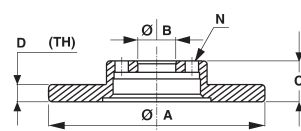

**DISCHI FRENO
BRAKE DISCS
DISQUES DE FREIN
BREMSSCHEIBEN
DISCOS DE FRENO**

					GRAF ref.	Ad. OE	A	B	C	D	min. TH	N
(continued) VOLKSWAGEN												
GOLF III (1H) 11/91-97												
1.6i (74kW)	94-5/96	F			DF29186	357.615.301	256	65	39,2	13	11	4
1.6i (74kW)	5/96-97	F			# DF29230	6N0.615.301D-321.615.301D	256	65	39	20	18	4
1.6i GT	92-97	F			# DF29230	6N0.615.301D-321.615.301D	256	65	39	20	18	4
1.6i GT	92-97	R			DF29117	6N0.615.601-191.615.601	226	-	71,3	10	8	4
						191.615.601B-357.615.601						
1.8i (55/66kW)	91-7/95	F			DF2853	321.615.301-839.615.301	239	65	35,4	12	10	4
1.8i (55kW)	7/95-97	F			DF2853	321.615.301-839.615.301	239	65	35,4	12	10	4
1.8i (+ABS) (55kW)	5/96-97	F			# DF29230	6N0.615.301D-321.615.301D	256	65	39	20	18	4
1.8i (66kW)	7/95-5/96	F			DF29186	357.615.301	256	65	39,2	13	11	4
1.8i (66kW)	5/96-97	F			# DF29230	6N0.615.301D-321.615.301D	256	65	39	20	18	4
1.8i (A/T)	94-2/95	F			DF2853	321.615.301-839.615.301	239	65	35,4	12	10	4
1.8i (A/T)	2/95-5/96	F			DF29186	357.615.301	256	65	39,2	13	11	4
1.8i (A/T)	5/96-97	F			# DF29230	6N0.615.301D-321.615.301D	256	65	39	20	18	4
1.8i GT (66kW)	11/91-97	F			# DF29230	6N0.615.301D-321.615.301D	256	65	39	20	18	4
1.8i GT (66kW)	11/91-97	R			DF29117	6N0.615.601-191.615.601	226	-	71,3	10	8	4
						191.615.601B-357.615.601						
1.8i Syncro 4WD	93-97	F			DF2853	321.615.301-839.615.301	239	65	35,4	12	10	4
2.0i	94-97	F			# DF29230	6N0.615.301D-321.615.301D	256	65	39	20	18	4
2.0i	94-97	R			DF29117	6N0.615.601-191.615.601	226	-	71,3	10	8	4
						191.615.601B-357.615.601						
2.0i GTi /16v Girling	91-97	F			# DF29242	1H0.615.301A	280	65	28,3	22	20	5
2.0i GTi /16v Girling	91-97	R			DF29312	357.615.601B	226	-	71,3	10	8	5
2.0i Syncro 4WD	95-97	F			# DF29448	3A0.615.301A-3A0.615.301	288	65	28,2	24,9	23	5
2.8i VR6 Kat.	92-4/95	F			# DF29242	1H0.615.301A	280	65	28,3	22	20	5
2.8i VR6 Kat.	92-4/95	R			DF29312	357.615.601B	226	-	71,3	10	8	5
2.8i VR6 Kat.	4/95-97	F			# DF29448	3A0.615.301A-3A0.615.301	288	65	28,2	24,9	23	5
2.8i VR6 Kat.	4/95-97	R			DF29312	357.615.601B	226	-	71,3	10	8	5
2.9i VR6 Syncro 4WD	94-97	F			# DF29448	3A0.615.301A-3A0.615.301	288	65	28,2	24,9	23	5
1.9 CL DKat.	91-97	F			DF2853	321.615.301-839.615.301	239	65	35,4	12	10	4
1.9 CL DKat.	95-97	F			# DF29230	6N0.615.301D-321.615.301D	256	65	39	20	18	4
1.9 TD Kat. (55kW)	91-97	F			DF2853	321.615.301-839.615.301	239	65	35,4	12	10	4
1.9 TD Kat. (66/81kW)	92-97	F			# DF29230	6N0.615.301D-321.615.301D	256	65	39	20	18	4
1.9 TD Kat. (66/81kW)	92-97	R			DF29117	6N0.615.601-191.615.601	226	-	71,3	10	8	4
						191.615.601B-357.615.601						
1.9 TDi Kat. (66kW)	93-97	F			DF29186	357.615.301	256	65	39,2	13	11	4
1.9 TDi Kat. (+ABS) (66kW)	96-97	F			# DF29230	6N0.615.301D-321.615.301D	256	65	39	20	18	4
1.9 TDi Kat Syncro 4WD	95-97	F			# DF29448	3A0.615.301A-3A0.615.301	288	65	28,2	24,9	23	5
GOLF III Cabrio (1E) 93-98												
1.6i	94-98	F			DF29186	357.615.301	256	65	39,2	13	11	4
1.8i	93-98	F			DF29186	357.615.301	256	65	39,2	13	11	4
1.8i (+ABS)	95-98	F			# DF29230	6N0.615.301D-321.615.301D	256	65	39	20	18	4
2.0i	93-98	F			# DF29230	6N0.615.301D-321.615.301D	256	65	39	20	18	4
1.9 TDi	94-98	F			DF29186	357.615.301	256	65	39,2	13	11	4
GOLF IV (1J) 97-03												
1.4i 16v (55kW)	97-03	F			# DF29390	1J0.615.301L-1J0.615.301D	256	65	37	22	19	5
Cod. ID 1LQ/1ZF												
1.4i 16v (55kW)	98-	R			DF29366	1J0.615.601C-1J0.615.601	232	65	39,5	8,8	7	5
1.6i (74-75kW)	98-	F			# DF29390	1J0.615.301L-1J0.615.301D	256	65	37	22	19	5
->T 1JZX400000												
1.6i (74-75kW)	98-	F			# DF29391	1J0.615.301M-1J0.615.301E	279,5	65	36,8	22	19	5
T-> 1JZX400001												
1.6i (74-75kW)	98-	R			DF29366	1J0.615.601C-1J0.615.601	232	65	39,5	8,8	7	5
1.6i 16v, FSi (77-81kW)	00-	F			# DF29391	1J0.615.301M-1J0.615.301E	279,5	65	36,8	22	19	5
Cod. ID 1LS/LR/ZM												
1.6i 16v, FSi (77-81kW)	00-	R			DF29366	1J0.615.601C-1J0.615.601	232	65	39,5	8,8	7	5