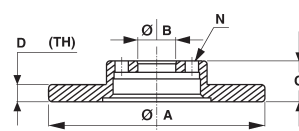

**DISCHI FRENO
BRAKE DISCS
DISQUES DE FREIN
BREMSSCHEIBEN
DISCOS DE FRENO**

			GRAF ref.	Ad. OE	A	B	C	D	min. TH	N
(continued) OPEL										
VECTRA B 95-02										
1.6i, 16v/ SW	95-4/02	R	DF29607	569210	286	65,5	69,2	10	8	5
T -> X1000001										
1.6i 16v /S.W.	95-2/99	F	# DF29166	569001-569042-90295087	256	120,1	41	24	21	4
->T W1999999										
1.6i 16v /S.W.	95-4/02	R	DF29606	569209	270	57	69,2	10	8	4
->T W1999999										
1.8i 16v /S.W. (85kW)	95-9/00	F	# DF29166	569001-569042-90295087	256	120,1	41	24	21	4
->T W5276825										
1.8i 16v /S.W. (85kW)	95-9/00	F	# DF29605	569056-90496327	288	70	42	25	21	5
T -> X5000001										
1.8i 16v /S.W. (85kW)	95-9/00	R	DF29606	569209	270	57	69,2	10	8	4
->T W5276825										
1.8i 16v /S.W. (85kW)	95-9/00	R	DF29607	569210	286	65,5	69,2	10	8	5
T -> X5000001										
1.8 16v (92kW)	9/00-4/02	F	# DF29605	569056-90496327	288	70	42	25	21	5
2.0 (100kW)	10/95-4/02	F	# DF29605	569056-90496327	288	70	42	25	21	5
2.0 (100kW)	10/95-4/02	R	DF29607	569210	286	65,5	69,2	10	8	5
2.2 (100-108kW)	9/00-4/02	F	# DF29605	569056-90496327	288	70	42	25	21	5
2.2 (108kW)	9/00-4/02	R	DF29607	569210	286	65,5	69,2	10	8	5
T -> X7000001										
2.5 (125-143kW)	10/95-9/00	F	# DF29605	569056-90496327	288	70	42	25	21	5
2.5 (125-143kW)	10/95-9/00	R	DF29607	569210	286	65,5	69,2	10	8	5
2.6 V6 (125kW)	9/00-4/02	F	# DF29605	569056-90496327	288	70	42	25	21	5
1.7 TD	95-96	F	# DF29166	569001-569042-90295087	256	120,1	41	24	21	4
->T W7999999										
1.7 TD	95-4/02	R	DF29606	569209	270	57	69,2	10	8	4
->T W7999999										
1.7TD	10/95-4/02	R	DF29607	569210	286	65,5	69,2	10	8	5
T -> X7000001										
2.0Di, DTi 16v	97-2/99	F	# DF29166	569001-569042-90295087	256	120,1	41	24	21	4
->T XL000000										
2.0Di, DTi 16v	97-2/99	F	# DF29605	569056-90496327	288	70	42	25	21	5
T-> XL000001										
2.0Di, DTi 16v	97-4/02	R	DF29606	569209	270	57	69,2	10	8	4
T -> XL000001										
2.0Di, DTi 16v	10/95-4/02	R	DF29607	569210	286	65,5	69,2	10	8	5
T -> X7000001										
2.2DTi 16v (92kW)	9/00-4/02	F	# DF29605	569056-90496327	288	70	42	25	21	5
2.2DTi 16v (92kW)	9/00-4/02	R	DF29607	569210	286	65,5	69,2	10	8	5
VECTRA C 02-										
1.6 (Exc. Europe)	4/02-	F	# DF29608	569003	285	70	42	25	22	5
1.6 (Exc. Europe) Ch. sportivo	4/02-	F	# DF29681	569004-93171500	302	70	45	28	26	5
1.6 (Exc. Europe)	4/02-	R	DF29609	569115	278	65,5	41,5	12	10	5
1.6 (Exc. Europe) Ch. Sportivo	4/02-	R	# DF29682	569114-93171778	292	65,5	41,5	20	18	5
1.8 16v (90kW)	4/02-	F	# DF29608	569003	285	70	42	25	22	5
1.8 16v (90kW) Ch. sportivo	4/02-	F	# DF29681	569004-93171500	302	70	45	28	26	5
1.8 16v (90kW)	4/02-	R	DF29609	569115	278	65,5	41,5	12	10	5
1.8 16v (90kW) Ch. Sportivo	4/02-	R	# DF29682	569114-93171778	292	65,5	41,5	20	18	5
2.2 16v (108kW)	4/02-	F	# DF29608	569003	285	70	42	25	22	5
2.2 16v (108kW) Ch. sportivo	4/02-	F	# DF29681	569004-93171500	302	70	45	28	26	5
2.2 16v (108kW)	4/02-	R	DF29609	569115	278	65,5	41,5	12	10	5
2.2 16v (108kW) Ch. Sportivo	4/02-	R	# DF29682	569114-93171778	292	65,5	41,5	20	18	5
3.2 V6 (155kW)	4/02-	R	DF29609	569115	278	65,5	41,5	12	10	5
1.9CDTi (88-110kW)	4/02-	F	# DF29608	569003	285	70	42	25	22	5
1.9CDTi (88-110kW) Ch. sportivo	4/02-	F	# DF29681	569004-93171500	302	70	45	28	26	5
1.9CDTi (88-110kW)	4/02-	R	DF29609	569115	278	65,5	41,5	12	10	5
1.9CDTi (88-110kW) Ch. Sportivo	4/02-	R	# DF29682	569114-93171778	292	65,5	41,5	20	18	5