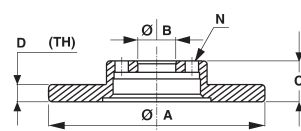

**DISCHI FRENO
BRAKE DISCS
DISQUES DE FREIN
BREMSSCHEIBEN
DISCOS DE FRENO**

			GRAF ref.	Ad. OE	A	B	C	D	min. TH	N
(continued) OPEL										
OMEGA B / SW 94-										
3.0i V6 24v	94-	F	# DF29441	569044	296	70	58,3	28	25	5
3.0i V6 24v	94-	R	DF29480	569208	286	65,5	69,5	11,9	10	5
2.0 TDi	98-	F	# DF29441	569044	296	70	58,3	28	25	5
2.0 TDi	98-	R	DF29480	569208	286	65,5	69,5	11,9	10	5
2.5 TD	94-	F	# DF29441	569044	296	70	58,3	28	25	5
2.5 TD	94-	R	DF29480	569208	286	65,5	69,5	11,9	10	5
REKORD A/B/C 63-72										
1.7-1.9-2.0/D	63-72	F	DF2821	569041-569008-569011-569013 90065603-90272326	237,5	73	55,7	11	10	4
REKORD D 72-77										
1.7-1.9	72-75	F	DF2821	569041-569008-569011-569013 90065603-90272326	237,5	73	55,7	11	10	4
-> T 51.041.820										
1.7-1.9	75-77	F	DF2822	569026-569014-569015 90008001-9280751	245,5	73	55,7	12,5	11,7	4
T -> 51.041.821										
2.0	74-77	F	DF2822	569026-569014-569015 90008001-9280751	245,5	73	55,7	12,5	11,7	4
2.1 Berlina D	72-74	F	DF2821	569041-569008-569011-569013 90065603-90272326	237,5	73	55,7	11	10	4
-> T 5.861.688										
2.1 Berlina D	74-77	F	DF2822	569026-569014-569015 90008001-9280751	245,5	73	55,7	12,5	11,7	4
T -> 5.861.689										
2.1 Caravan D	72-74	F	DF2821	569041-569008-569011-569013 90065603-90272326	237,5	73	55,7	11	10	4
-> T 5.860.629										
2.1 Caravan D	74-77	F	DF2822	569026-569014-569015 90008001-9280751	245,5	73	55,7	12,5	11,7	4
T -> 5.860.630										
REKORD E 77-86										
1.7N-1.8N-1.9N-2.0(-M)	77-86	F	DF2822	569026-569014-569015 90008001-9280751	245,5	73	55,7	12,5	11,7	4
2.0 E (-M)	77-	F	DF2822	569026-569014-569015 90008001-9280751	245,5	73	55,7	12,5	11,7	4
-> T F.1.000.188										
2.0 E (-M)	-84	F	DF2822	569026-569014-569015 90008001-9280751	245,5	73	55,7	12,5	11,7	4
T -> F.1.076.857										
2.3 D/ T.D	82-86	F	DF2822	569026-569014-569015 90008001-9280751	245,5	73	55,7	12,5	11,7	4
SENATOR B (LV29) 89-93										
2.5i	9/90-93	F	# DF29441	569044	296	70	58,3	28	25	5
2.5i	9/90-93	R	DF29196	569101-90272328	270	65,5	67	10	8	5
2.8i	9/90-93	F	# DF29441	569044	296	70	58,3	28	25	5
2.8i	9/90-93	R	DF29196	569101-90272328	270	65,5	67	10	8	5
3.0i V6	9/90-93	F	# DF29441	569044	296	70	58,3	28	25	5
3.0i V6	9/90-93	R	DF29196	569101-90272328	270	65,5	67	10	8	5
3.0i V6 24v	89-93	F	# DF29441	569044	296	70	58,3	28	25	5
3.0i V6 24v	89-93	R	DF29196	569101-90272328	270	65,5	67	10	8	5
SIGNUM 5/03-										
1.8 16v (90kW)	5/03-	F	# DF29608	569003	285	70	42	25	22	5
1.8 16v (90kW) Ch. Sportivo	5/03-	F	# DF29681	569004-93171500	302	70	45	28	26	5
1.8 16v (90kW)	5/03-	R	DF29609	569115	278	65,5	41,5	12	10	5
1.8 16v (90kW) Ch. sportivo	5/03-	R	# DF29682	569114-93171778	292	65,5	41,5	20	18	5
2.0 Turbo (129kW)	5/03-	R	DF29609	569115	278	65,5	41,5	12	10	5
2.0 Turbo (129kW) Ch. sportivo	5/03-	R	# DF29682	569114-93171778	292	65,5	41,5	20	18	5
2.2 16v (114kW)	5/03-	F	# DF29608	569003	285	70	42	25	22	5
2.2 16v (114kW) Ch. Sportivo	5/03-	F	# DF29681	569004-93171500	302	70	45	28	26	5
2.2 16v (114kW)	5/03-	R	DF29609	569115	278	65,5	41,5	12	10	5
2.2 16v (114kW) Ch. sportivo	5/03-	R	# DF29682	569114-93171778	292	65,5	41,5	20	18	5