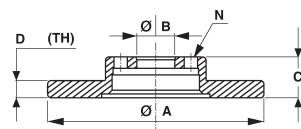

**DISCHI FRENO
BRAKE DISCS
DISQUES DE FREIN
BREMSSCHEIBEN
DISCOS DE FRENO**

					GRAF ref.	Ad. OE	A	B	C	D	min. TH	N
(continued) VOLKSWAGEN VEICOLI COMMERCIALI/LCV												
TRANSPORTER (Typ 2)		79-										
1.6 D	81-9/86	F		DF29141	251.407.617A-251.407.617	278	-	118,4	13	11	5	
2.0/Kombi/Bus	85-92	F		DF29292	251.407.617K-251.407.617D	258	-	95,6	16	13	5	
1.9 D/Turbo/Kombi/Bus	85-92	F		DF29292	251.407.617K-251.407.617D	258	-	95,6	16	13	5	
1.6 D	85-92	F		DF29292	251.407.617K-251.407.617D	258	-	95,6	16	13	5	
2.0/Kombi/Bus (ø14)	90-	F		DF29293	701.615.301C-701.615.301	259,8	68,1	64,1	16	13	5	
1.9 D/Turbo (ø14)	90-	F		DF29293	701.615.301C-701.615.301	259,8	68,1	64,1	16	13	5	
TRANSPORTER (T4)		90-03										
1.8/Kombi/Bus Cod. ID 1LA	9/90-92	F		DF29293	701.615.301C-701.615.301	259,8	68,1	64,1	16	13	5	
2.0 (62kW) Cod. ID 1LA	9/90-6/96	F		DF29293	701.615.301C-701.615.301	259,8	68,1	64,1	16	13	5	
2.0 (62kW) Cod. ID 1LP	9/92-6/96	F		DF29427	701.615.301E-701.615.301B	282	68,1	64,7	18	15	5	
2.0 (62kW) Cod. ID 1LP	96-03	F		DF29484	701.615.301G	282	68	55,2	18	15	5	
2.0 (62kW) Cod. ID 1LB	90-03	F		# DF29792	7M3.615.301	313	68,2	56,2	26	22	5	
T->70Z1000955												
2.0i (62kW) Cod. ID 2E2	96-03	R		DF29657	7D0.615.601-701.615.601	280	68,2	40,4	12	10	5	
T-> 70T2000001												
2.0i (62kW) Cod. ID 2E3	96-03	R		DF29767	7D0.615.601C-7D0.615.601A	294	68,2	41,2	13,5	11,5	5	
2.5i (81-85kW) Cod. ID 1LU/LE	9/90-6/96	F		# DF29437	701.615.301D-701.615.301A	280	68,1	64,7	24	20	5	
2.5i (81-85kW) Cod. ID 1LU/LE	96-03	F		# DF29507	7D0.615.301C-701.615.301F	280	68	55,2	24	20	5	
2.5i (81-85kW) Cod. ID 1LB	90-03	F		# DF29792	7M3.615.301	313	68,2	56,2	26	22	5	
T->70Z1000955												
2.8i VR6 (103-150kW) cod. ID 1LU/LE	96-03	F		# DF29507	7D0.615.301C-701.615.301F	280	68	55,2	24	20	5	
2.8i VR6 (103-150kW) cod. ID 1LB	90-03	F		# DF29792	7M3.615.301	313	68,2	56,2	26	22	5	
T->70Z1000955												
2.5i (81-85kW) Cod. ID 2E2	96-03	R		DF29657	7D0.615.601-701.615.601	280	68,2	40,4	12	10	5	
T-> 70T2000001												
2.5i (81-85kW) Cod. ID 2E3	96-03	R		DF29767	7D0.615.601C-7D0.615.601A	294	68,2	41,2	13,5	11,5	5	
1.9D (45kW) Cod. ID 1LA	9/90-6/96	F		DF29293	701.615.301C-701.615.301	259,8	68,1	64,1	16	13	5	
1.9D (45kW) Cod. ID 1LP	9/92-6/96	F		DF29427	701.615.301E-701.615.301B	282	68,1	64,7	18	15	5	
1.9TD (50kW) Cod. ID 1LP	96-03	F		DF29484	701.615.301G	282	68	55,2	18	15	5	
1.9TD (50kW) Cod. ID 1LB	90-03	F		# DF29792	7M3.615.301	313	68,2	56,2	26	22	5	
T->70Z1000955												
1.9TD (50kW) Cod. ID 2E2	96-03	R		DF29657	7D0.615.601-701.615.601	280	68,2	40,4	12	10	5	
T-> 70T2000001												
1.9TD (50kW) Cod. ID 2E3	96-03	R		DF29767	7D0.615.601C-7D0.615.601A	294	68,2	41,2	13,5	11,5	5	
2.4D (55-57kW) Cod. ID 1LU/LE	9/90-6/96	F		# DF29437	701.615.301D-701.615.301A	280	68,1	64,7	24	20	5	
2.4D (55-57kW) Cod. ID 1LP	96-03	F		DF29484	701.615.301G	282	68	55,2	18	15	5	
2.4D (55-57kW) Cod. ID 1LB	90-03	F		# DF29792	7M3.615.301	313	68,2	56,2	26	22	5	
T->70Z1000955												
2.4D (55-57kW) Cod. ID 2E2	96-03	R		DF29657	7D0.615.601-701.615.601	280	68,2	40,4	12	10	5	
T-> 70T2000001												
2.4D (55-57kW) Cod. ID 2E3	96-03	R		DF29767	7D0.615.601C-7D0.615.601A	294	68,2	41,2	13,5	11,5	5	
2.5TDi (75-65-111kW) cod. ID 1LU/LE	96-03	F		# DF29507	7D0.615.301C-701.615.301F	280	68	55,2	24	20	5	
2.5TDi (75-65-111kW) Cod. ID 1LB	90-03	F		# DF29792	7M3.615.301	313	68,2	56,2	26	22	5	
T->70Z1000955												
2.5TDi (75-65-111kW) Cod. ID 2E2	96-03	R		DF29657	7D0.615.601-701.615.601	280	68,2	40,4	12	10	5	
T-> 70T2000001												
2.5TDi (75-65-111kW) Cod. ID 2E3	96-03	R		DF29767	7D0.615.601C-7D0.615.601A	294	68,2	41,2	13,5	11,5	5	
2.8i VR6 (103-150kW) Cod. ID 2E2	96-03	R		DF29657	7D0.615.601-701.615.601	280	68,2	40,4	12	10	5	
T-> 70T2000001												
2.8i VR6 (103-150kW) Cod. ID 2E3	96-03	R		DF29767	7D0.615.601C-7D0.615.601A	294	68,2	41,2	13,5	11,5	5	
TRANSPORTER (T5)		4/03-										
2.0 (85kW) 16" Ruote/Wheels (O)	4/03-	F		# DF29773	7H0.615.301D	307,5	76	55,5	29,5	25,5	5