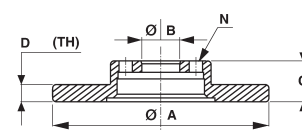

**DISCHI FRENO
BRAKE DISCS
DISQUES DE FREIN
BREMSSCHEIBEN
DISCOS DE FRENO**

				GRAF ref.	Ad. OE	A	B	C	D	min. TH	N
(continued) RENAULT											
R 21 (L/B/S/48..) 86-95											
1.8 GSD	(L48H)	89-94	F	# DF29110	77.01.204.286-77.00.756.572	238	61	41	20	17,7	4
1.8 SD	(S48H)	89-94	F	# DF29110	77.01.204.286-77.00.756.572	238	61	41	20	17,7	4
1.8 GSD	(B48I)	92-94	F	# DF29110	77.01.204.286-77.00.756.572	238	61	41	20	17,7	4
1.8 GSD	(L48I)	92-94	F	# DF29110	77.01.204.286-77.00.756.572	238	61	41	20	17,7	4
2.0 D GTD-TD	(L486)	86-94	F	# DF29151	77.01.467.954-77.00.758.901	244	61	31,5	20,5	17,7	4
2.0 D TD	(S486)	86-94	F	# DF29151	77.01.467.954-77.00.758.901	244	61	31,5	20,5	17,7	4
2.0 TDX	(L488)	86-94	F	# DF29151	77.01.467.954-77.00.758.901	244	61	31,5	20,5	17,7	4
R 21 Nevada (K48..) 86-94											
1.7 GTS-TS	(K48E)	86-94	F	# DF29110	77.01.204.286-77.00.756.572	238	61	41	20	17,7	4
1.7 GTS-TS	(K48F)	86-94	F	# DF29110	77.01.204.286-77.00.756.572	238	61	41	20	17,7	4
1.7 GTS-TS	(K48M)	86-94	F	# DF29110	77.01.204.286-77.00.756.572	238	61	41	20	17,7	4
1.7 GTS-TS	(K48N)	86-94	F	# DF29110	77.01.204.286-77.00.756.572	238	61	41	20	17,7	4
1.7 GTL-TL	(K481)	86-94	F	# DF29110	77.01.204.286-77.00.756.572	238	61	41	20	17,7	4
1.7 GTS-TS	(K482)	86-94	F	# DF29110	77.01.204.286-77.00.756.572	238	61	41	20	17,7	4
2.0 GTX-TXE(+/-ABS)	(K483)	86-94	F	# DF29152	77.01.467.955-77.00.764.193	265	61	31,5	20,5	17,7	4
2.2 GTX-TXE	(K48B)	86-94	F	# DF29152	77.01.467.955-77.00.764.193	265	61	31,5	20,5	17,7	4
2.2 GTX-TXE	(K48K)	86-94	F	# DF29152	77.01.467.955-77.00.764.193	265	61	31,5	20,5	17,7	4
1.8 GSD	(K48H)	89-93	F	# DF29110	77.01.204.286-77.00.756.572	238	61	41	20	17,7	4
1.8 GSD	(K48I)	92-94	F	# DF29110	77.01.204.286-77.00.756.572	238	61	41	20	17,7	4
2.0 D GTD-TD	(K486)	86-94	F	# DF29151	77.01.467.954-77.00.758.901	244	61	31,5	20,5	17,7	4
2.0 TDX	(K488)	86-94	F	# DF29152	77.01.467.955-77.00.764.193	265	61	31,5	20,5	17,7	4
R 25 I -6/88											
2.0 GTS-TS	(B297)	84-	F	# DF29108	77.01.204.283-77.00.715.081	259	61	46	19,7	17,7	4
2.2 GTX-TX	(B29B)	86-88	F	# DF29108	77.01.204.283-77.00.715.081	259	61	46	19,7	17,7	4
2.2 GTX-TX (+ABS)	(B29B)	-5/87	R	DF29112	77.00.715.165	254	66	54,4	12	10,5	5
2.2 GTX-TX (+ABS)	(B29B)	6/86-	F	# DF29108	77.01.204.283-77.00.715.081	259	61	46	19,7	17,7	4
2.2 GTX	(B29E)	86-	F	# DF29108	77.01.204.283-77.00.715.081	259	61	46	19,7	17,7	4
2.2 GTX (+ABS)	(B29E)	84-7/85	F	# DF29108	77.01.204.283-77.00.715.081	259	61	46	19,7	17,7	4
2.2 GTX (+ABS)	(B29E)	-5/87	R	DF29112	77.00.715.165	254	66	54,4	12	10,5	5
2.2 GTX-TX (+ABS)	(B29H)	6/86-88	F	# DF29108	77.01.204.283-77.00.715.081	259	61	46	19,7	17,7	4
2.5		84-88	R	DF29358	77.01.467.307	254	66	54,3	12	10,5	5
2.5 Turbo V6	(B29A)	85-88	F	# DF29109	77.01.204.289-77.00.767.602	280	61	58	21,9	20	5
2.5 Turbo V6	(B29A)	85-88	R	DF29112	77.00.715.165	254	66	54,4	12	10,5	5
2.5 Turbo V6	(B295)	85-88	F	# DF29109	77.01.204.289-77.00.767.602	280	61	58	21,9	20	5
2.5 Turbo V6	(B295)	85-88	R	DF29112	77.00.715.165	254	66	54,4	12	10,5	5
2.7		84-88	R	DF29358	77.01.467.307	254	66	54,3	12	10,5	5
2.7 V6	(B29F)	85-88	F	# DF29109	77.01.204.289-77.00.767.602	280	61	58	21,9	20	5
2.7 V6	(B29F)	85-88	R	DF29112	77.00.715.165	254	66	54,4	12	10,5	5
2.7 V6	(B293)	85-88	F	# DF29109	77.01.204.289-77.00.767.602	280	61	58	21,9	20	5
2.7 V6	(B293)	85-88	R	DF29112	77.00.715.165	254	66	54,4	12	10,5	5
2.7 V6	(B298)	85-88	F	# DF29109	77.01.204.289-77.00.767.602	280	61	58	21,9	20	5
2.7 V6	(B298)	85-88	R	DF29112	77.00.715.165	254	66	54,4	12	10,5	5
2.0 TD D-DX	(B290)	84-88	F	# DF29108	77.01.204.283-77.00.715.081	259	61	46	19,7	17,7	4
2.0 D GTD-TD	(B296)	84-88	F	# DF29108	77.01.204.283-77.00.715.081	259	61	46	19,7	17,7	4
R 25 II 6/88-91											
2.0 GTX	(B29H)	6/88-91	F	# DF29108	77.01.204.283-77.00.715.081	259	61	46	19,7	17,7	4
2.0 TXi	(B292)	6/88-91	F	# DF29108	77.01.204.283-77.00.715.081	259	61	46	19,7	17,7	4
2.2 GTS	(B29J)	6/88-91	F	# DF29108	77.01.204.283-77.00.715.081	259	61	46	19,7	17,7	4
2.2 GTS	(B297)	6/88-91	F	# DF29108	77.01.204.283-77.00.715.081	259	61	46	19,7	17,7	4
2.2 GTS (+ABS)	(B297)	6/88-91	R	DF29218	77.01.467.306-77.00.715.166	254	66	54,3	12	10,5	4
2.2 GTX	(B29B)	6/88-91	F	# DF29108	77.01.204.283-77.00.715.081	259	61	46	19,7	17,7	4
2.2 GTX (+ABS)	(B29B)	6/88-91	R	DF29218	77.01.467.306-77.00.715.166	254	66	54,3	12	10,5	4
2.2 GTX	(B29E)	6/88-91	F	# DF29108	77.01.204.283-77.00.715.081	259	61	46	19,7	17,7	4
2.5		6/88-91	R	DF29358	77.01.467.307	254	66	54,3	12	10,5	5