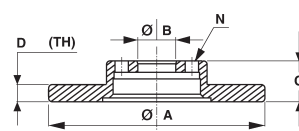

**DISCHI FRENO
BRAKE DISCS
DISQUES DE FREIN
BREMSSCHEIBEN
DISCOS DE FRENO**

			GRAF ref.	Ad. OE	A	B	C	D	min. TH	N
(continued) SEAT										
CORDOBA I (6K) 93-99										
1.9TDi (81kW)	97-99	R	DF29117	6N0.615.601-357.615.601	226	-	71,3	10	8	4
CORDOBA II 99-02										
1.4, 16v (44-55kW)	99-02	F	# DF29170	321.615.301C-321.615.301A 321.615.301B-841.615.301	239	65	39	20	18	4
1.4, 16v (44-55kW)	99-02	R	DF29528	6N0.615.601B-6N0.615.601A	232	65	39,5	9	7	4
1.6 (55-74kW)	99-02	F	# DF29170	321.615.301C-321.615.301A 321.615.301B-841.615.301	239	65	39	20	18	4
1.6 (74kW) System Girling	99-02	F	# DF29230	6N0.615.301D-321.615.301D	256	65	39	20	18	4
1.6 (55-74kW)	99-02	R	DF29528	6N0.615.601B-6N0.615.601A	232	65	39,5	9	7	4
1.8 20v T (115kW)	00-02	F	# DF29656	535.615.301	280	65	39,5	22	20	4
1.8 20v T (115kW)	00-02	R	DF29528	6N0.615.601B-6N0.615.601A	232	65	39,5	9	7	4
1.9SDi (50kW)	99-02	F	# DF29170	321.615.301C-321.615.301A 321.615.301B-841.615.301	239	65	39	20	18	4
1.9SDi (50kW)	99-02	R	DF29528	6N0.615.601B-6N0.615.601A	232	65	39,5	9	7	4
1.9TDi (66kW)	99-02	F	# DF29170	321.615.301C-321.615.301A 321.615.301B-841.615.301	239	65	39	20	18	4
1.9TDi (66kW) System Girling	99-02	F	# DF29230	6N0.615.301D-321.615.301D	256	65	39	20	18	4
1.9TDi (66kW)	99-02	R	DF29528	6N0.615.601B-6N0.615.601A	232	65	39,5	9	7	4
1.9TDi (81kW)	99-02	F	# DF29230	6N0.615.301D-321.615.301D	256	65	39	20	18	4
1.9TDi (81kW)	99-02	F	# DF29656	535.615.301	280	65	39,5	22	20	4
1.9TDi (81kW)	99-02	R	DF29528	6N0.615.601B-6N0.615.601A	232	65	39,5	9	7	4
CORDOBA III (6L2) 10/02-										
1.2 (47kW)	10/02-	F	# DF29390	1J0.615.301L-1J0.615.301D	256	65	37	22	19	5
Cod. ID 1LQ/1ZF										
1.4 (55kW)	10/02-	F	# DF29390	1J0.615.301L-1J0.615.301D	256	65	37	22	19	5
Cod. ID 1LQ/1ZF										
1.4 16v (74kW)	10/02-	F	# DF29390	1J0.615.301L-1J0.615.301D	256	65	37	22	19	5
Cod. ID 1LQ/1ZF										
1.4 16v (74kW)	10/02-	R	DF29366	1J0.615.601C-1J0.615.601	232	65	39,5	8,8	7	5
1.4TDi (55kW)	10/02-	F	# DF29390	1J0.615.301L-1J0.615.301D	256	65	37	22	19	5
Cod. ID 1LQ/1ZF										
1.9SDi (47kW)	10/02-	F	# DF29390	1J0.615.301L-1J0.615.301D	256	65	37	22	19	5
Cod. ID 1LQ/1ZF										
1.9TDi (74kW)	10/02-	F	# DF29390	1J0.615.301L-1J0.615.301D	256	65	37	22	19	5
Cod. ID 1LQ/1ZF										
1.9TDi (74kW)	10/02-	R	DF29366	1J0.615.601C-1J0.615.601	232	65	39,5	8,8	7	5
1.9TDi (96kW)	10/02-	F	# DF29741	1J0.615.301S-1J0.615.301R	288	65	34,4	25	22	5
1.9TDi (96kW)	10/02-	R	DF29366	1J0.615.601C-1J0.615.601	232	65	39,5	8,8	7	5
FURA/TRANSP. (025) 82-86										
0.9 GL-L	82-86	F	DF2814	SE 022.165.002A-4385812 RF 165.002.50-RF 165.002.53	227	117,1	46	11	9	4
IBIZA I (021A) 84-93										
0.9 L	86-93	F	DF2814	SE 022.165.002A-4385812 RF 165.002.50-RF 165.002.53	227	117,1	46	11	9	4
1.2 GL-GLX-L	84-93	F	DF2814	SE 022.165.002A-4385812 RF 165.002.50-RF 165.002.53	227	117,1	46	11	9	4
1.5 GL-GLX-L	84-93	F	DF2814	SE 022.165.002A-4385812 RF 165.002.50-RF 165.002.53	227	117,1	46	11	9	4
1.5i SXi	87-93	F	# DF29305	SE 021.165.002A	251	117	45,8	20	18	4
1.7i	92-93	F	# DF29305	SE 021.165.002A	251	117	45,8	20	18	4
1.7 D GL-GLX-L	84-93	F	DF2814	SE 022.165.002A-4385812 RF 165.002.50-RF 165.002.53	227	117,1	46	11	9	4