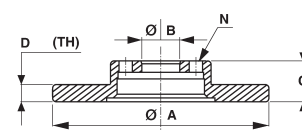

**DISCHI FRENO
BRAKE DISCS
DISQUES DE FREIN
BREMSSCHEIBEN
DISCOS DE FRENO**

				GRAF ref.	Ad. OE	A	B	C	D	min. TH	N
(continued) FIAT											
VEICOLI COMMERCIALI/LCV											
SCUDO (220) 95-04											
				F # DF29402	1316323080	257	59	40,5	20	18,2	5
				F # DF29338	1317651080-1309392080	281	59	43,6	26	24,2	5
TALENTO /RL90 87-94											
				F DF29134	93500520-7531819-7568440	255,5	73	64	16	13,5	5
UNO VAN 90-95											
				F DF2814	4385812-4139010-4208311	227	117,1	46	11	9	4
				F DF29156	5961814	240	59	46,5	12	10,8	4
FORD											
CONSUL 72-85											
				F DF29138	5022254-1522208-1549700 1549701-6010231-6089877 72GB1125HB-79GB1125AB	262	69	73	12,8	11,4	5
				F # DF29137	5022453-1549702-1549703 1583926-6089878	262	69	73	24,2	22,8	5
CORTINA 70-82											
				F DF2842	5022829-1473814-1549699 1591996-6010229-71BB1125DA 73BB1125DA	247,5	68,4	27	12,7	11,4	4
COUGAR 98-											
				F # DF29316	5026784	260	63,5	47	24	22,2	4
				R # DF29317	5026786	253	63,5	43,8	20	18	4
				F # DF29498	5026785-6676462	278	63,5	47	24	22,2	4
				R # DF29317	5026786	253	63,5	43,8	20	18	4
ESCORT II 75-80											
				F DF2842	5022829-1473814-1549699 1591996-6010229-71BB1125DA 73BB1125DA	247,5	68,4	27	12,7	11,4	4
ESCORT III-IV 80-8/90											
				F DF2872	5024744-1629475-5022658 6077975-6137291-6158203 6158205-81AB1125GA 81AB1125GB-81AB1125GG	240	63,6	58	10	9	4
				F # DF2873	5023573-1595875-1629482 1644844-1644845-5022659 6077974-6134507-6158202 6158204-6158210-6158211 81AB1125FA-81AB1125FE 81AB1125HB-81AB1125HC	240	63,6	58	24,2	22,8	4
				F # DF2873	5023573-1595875-1629482 1644844-1644845-5022659 6077974-6134507-6158202 6158204-6158210-6158211 81AB1125FA-81AB1125FE 81AB1125HB-81AB1125HC	240	63,6	58	24,2	22,8	4
				F # DF29180	1102560-1630146-5022663 6122827-6122828-6134505 6158207-6169974-87BB1125EA	260	63,6	58	24,1	22,8	4