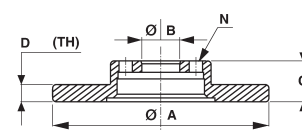

**DISCHI FRENO
BRAKE DISCS
DISQUES DE FREIN
BREMSSCHEIBEN
DISCOS DE FRENO**

				GRAF ref.	Ad. OE	A	B	C	D	min. TH	N
(continued) TOYOTA											
PICNIC	(XM10)	96-									
2.0 16v (94kW)		96-	F	# DF29494	43512-33020	255	62	49,2	28	26	5
2.2D (66kW)		96-	F	# DF29494	43512-33020	255	62	49,2	28	26	5
RAV4 I	(XA1)	94-00									
2.0i 16v		94-00	F	# DF29509	43512-42010	302	62	46,2	18	16	5
RAV4 II	(XA2)	6/00-									
1.8VVTi (92kW)		2/01-	F	# DF29801	43512-42031-43512-42030	275	62	49,3	25	23	5
1.8VVTi (92kW)		2/01-	R	DF29803	42431-42040	302	62	63	9	8	5
2.0 16v (110kW)		6/00-	F	# DF29801	43512-42031-43512-42030	275	62	49,3	25	23	5
2.0 16v (110kW)		2/01-	R	DF29803	42431-42040	302	62	63	9	8	5
2.0TDi D-4D (85kW)		6/00-	F	# DF29801	43512-42031-43512-42030	275	62	49,3	25	23	5
2.0TDi D-4D (85kW)		2/01-	R	DF29803	42431-42040	302	62	63	9	8	5
STARLET	(KL51/60)	78-90									
1.0	(KP60)	78-8/84	F	DF29149	43512-10050-43512-10040	226	64	31	10	9	4
1.2	(KP62)	78-8/82	F	DF29149	43512-10050-43512-10040	226	64	31	10	9	4
1.3	(KP61)	80-8/84	F	DF29149	43512-10050-43512-10040	226	64	31	10	9	4
1.3i	(EP7174)	84-90	F	# DF29290	43512-10070	226	54	41,5	16	15	4
1.5 D	(NP70)	86-90	F	DF29149	43512-10050-43512-10040	226	64	31	10	9	4
STARLET	(P8)	90-									
1.3i	(EP81)	90-	F	# DF29259	43512-10090	228,9	54	43	16	15	4
TERCEL	(AL11/20/1)	78-									
1.3-1.5 /DLX-GL		78-	F	DF29172	43512-16020	226	76	30	10	9	4
YARIS/Verso	(CP10)	3/99-									
1.0i 16v (-ABS)	(SCP10)	3/99-	F	# DF29552	43512-52050-43512-52020	235	55	43	18	16	4
1.0i 16v (+ABS)	(SCP10)	3/99-	F	# DF29717	43512-52040-43512-0D050	255	55	43,1	20	18	4
1.0 16v (48kW) (+ABS)		3/03-	R	DF29636	42431-12210-42431-52050	269	55,9	56	9	8	4
1.3i 16v (-ABS)	(NCP10)	9/99-	F	# DF29552	43512-52050-43512-52020	235	55	43	18	16	4
1.3i 16v (+ABS)	(NCP10)	9/99-	F	# DF29717	43512-52040-43512-0D050	255	55	43,1	20	18	4
1.3i 16v (64kW) (+ABS)		4/02-	R	DF29636	42431-12210-42431-52050	269	55,9	56	9	8	4
1.5 Ts, VVTi (77-78kW) (+ABS)		4/01-	F	# DF29717	43512-52040-43512-0D050	255	55	43,1	20	18	4
1.5 Ts, VVTi (77-78kW) (+ABS)		4/02-	R	DF29636	42431-12210-42431-52050	269	55,9	56	9	8	4
1.4D-4D (55kW) (-ABS)		12/01-	F	# DF29552	43512-52050-43512-52020	235	55	43	18	16	4
1.4D-4D (55kW) (+ABS)		12/01-	F	# DF29717	43512-52040-43512-0D050	255	55	43,1	20	18	4
1.4D-4D (55kW) (+ABS)		4/02-	R	DF29636	42431-12210-42431-52050	269	55,9	56	9	8	4
VAUXHALL											
ASTRA		80-91									
1.2-1.3		80-91	F	DF2871	90008003-90086193	236	120,1	41	10	7	6
1.6 S -1.6 D		82-91	F	DF2880	90111242-90008005	236	120,1	41	12,7	10,7	6
1.8i GTE		84-91	F	# DF2896	90008006-90121445	236	120,1	40,9	19,9	18,2	4
2.0i GTE 16v		87-91	F	# DF29166	90295087-90250546	256	120,1	41	24	21	4
ASTRA F		92-									
1.4i		92-	F	DF2880	90111242-90008005	236	120,1	41	12,7	10,7	6
1.6i N		92-	F	DF2880	90111242-90008005	236	120,1	41	12,7	10,7	6
1.6i S		92-	F	# DF2896	90008006-90121445	236	120,1	40,9	19,9	18,2	4
1.8i NZ		92-	F	# DF29284	90421727-90511128	256	120,1	41	19,8	17	4
2.0i 16v GSi		92-	F	# DF29166	90295087-90250546	256	120,1	41	24	21	4
2.0i 16v GSi		92-	R	DF29350	90421872	260	57	69,3	10	8	4
2.0i NE/XE		92-	F	# DF29166	90295087-90250546	256	120,1	41	24	21	4
1.7 D		92-	F	# DF2896	90008006-90121445	236	120,1	40,9	19,9	18,2	4