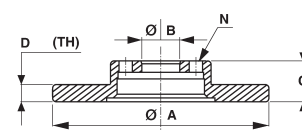

**DISCHI FRENO
BRAKE DISCS
DISQUES DE FREIN
BREMSSCHEIBEN
DISCOS DE FRENO**

				GRAF ref.	Ad. OE	A	B	C	D	min. TH	N
(continued) FORD VEICOLI COMMERCIALI/LCV											
TOURNEO Bus (FT100) 94-02											
2.0i		94-02	F	# DF29458	5029816-5025611	270	78,5	43	24,3	22,2	5
2.5 D		94-02	F	# DF29458	5029816-5025611	270	78,5	43	24,3	22,2	5
2.5 TD		94-02	F	# DF29458	5029816-5025611	270	78,5	43	24,3	22,2	5
TOURNEO CONNECT 02-											
1.8 16v (85kW)		02-	F	# DF29760	4367106-4367104-4455980 4457985	278	63,6	44,5	24	22	5
1.8 16v (85kW)		02-	R	DF29761	4475316-4367107-4367108 4457989	277	-	54	11	9	5
1.8Di, TDCi (55-66kW)		02-	F	# DF29760	4367106-4367104-4455980 4457985	278	63,6	44,5	24	22	5
1.8Di, TDCi (55-66kW)		02-	R	DF29761	4475316-4367107-4367108 4457989	277	-	54	11	9	5
TRANSIT 73-86											
1.6-2.0		73-86	F	DF29162	1117075-1539549-5022674 5022677-6041696-76VB1125AB	270	78,6	71,1	14,3	12,5	5
2.3-2.5/ D		73-85	F	DF29162	1117075-1539549-5022674 5022677-6041696-76VB1125AB	270	78,6	71,1	14,3	12,5	5
TRANSIT 80/120 86-91											
2.5 D		86-91	F	DF29163	5022676-6166055	254	78,5	31,5	14,3	12,5	5
TRANSIT 100/190 86-91											
2.5 D		86-91	F	DF29162	1117075-1539549-5022674 5022677-6041696-76VB1125AB	270	78,6	71,1	14,3	12,5	5
TRANSIT '92 4/91-00											
2.0i (o)		4/91-00	F	# DF29459	5029815-5025610	254	78,5	43	24,3	22,2	5
2.0i (oo)		4/91-00	F	# DF29458	5029816-5025611	270	78,5	43	24,3	22,2	5
2.5 D (o)		4/91-00	F	# DF29459	5029815-5025610	254	78,5	43	24,3	22,2	5
2.5 D (oo)		4/91-00	F	# DF29458	5029816-5025611	270	78,5	43	24,3	22,2	5
2.5 TD (o)		4/91-00	F	# DF29459	5029815-5025610	254	78,5	43	24,3	22,2	5
2.5 TD (oo)		4/91-00	F	# DF29458	5029816-5025611	270	78,5	43	24,3	22,2	5
TRANSIT 00-											
2.3 16v (107kW) FWD		4/01-	F	# DF29714	4395257-4041427	276	82	43,2	24,5	22,1	5
2.3 16v (107kW) RWD		4/01-	F	# DF29702	4041428	294	82	43,2	24,5	18	5
2.0Di (55-63-74kW) FWD		8/00-	F	# DF29714	4395257-4041427	276	82	43,2	24,5	22,1	5
2.0Di (55-63-74kW) RWD		8/00-	F	# DF29702	4041428	294	82	43,2	24,5	18	5
2.0TDCi (92kW) FWD		02-	F	# DF29714	4395257-4041427	276	82	43,2	24,5	22,1	5
2.0TDCi (92kW) RWD		02-	F	# DF29702	4041428	294	82	43,2	24,5	18	5
2.4Di (55-66kW) FWD		3/00-	F	# DF29714	4395257-4041427	276	82	43,2	24,5	22,1	5
2.4Di (55-66kW) RWD		3/00-	F	# DF29702	4041428	294	82	43,2	24,5	18	5
2.4TDE (92kW) FWD		11/01-	F	# DF29714	4395257-4041427	276	82	43,2	24,5	22,1	5
2.4TDE (92kW) RWD		11/01-	F	# DF29702	4041428	294	82	43,2	24,5	18	5
TRANSIT CONNECT 02-											
1.8 16V (85kW)		9/02-	F	# DF29760	4367106-4367104-4455980 4457985	278	63,6	44,5	24	22	5
1.8 16V (85kW)		9/02-	R	DF29761	4475316-4367107-4367108 4457989	277	-	54	11	9	5
1.8Di, TDCi (55-66kW)		9/02-	F	# DF29760	4367106-4367104-4455980 4457985	278	63,6	44,5	24	22	5
1.8Di, TDCi (55-66kW)		9/02-	R	DF29761	4475316-4367107-4367108 4457989	277	-	54	11	9	5