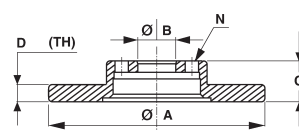

**DISCHI FRENO
BRAKE DISCS
DISQUES DE FREIN
BREMSSCHEIBEN
DISCOS DE FRENO**

				GRAF ref.	Ad. OE	A	B	C	D	min. TH	N
(continued) AUDI											
A4/Avant (8E2) 00-											
2.0 FSi (110kW) Cod. ID 1KD	11/00-	R		DF29748	8E0.615.601B	245	68	40	10	8	5
2.0 FSi (110kW) Cod. ID 1KP	11/00-	R		DF29749	8E0.615.601D	255	68	40	12	10	5
2.4 (125kW) Cod. ID 1LT/LF	9/01-	F		# DF29726	4B0.615.301A-3b0.615.301B 8D0.615.301J	312	68	46,5	25	23	5
2.4 (125kW) Cod. ID 1KD	9/01-	R		DF29748	8E0.615.601B	245	68	40	10	8	5
2.4 (125kW) Cod. ID 1KP	9/01-	R		DF29749	8E0.615.601D	255	68	40	12	10	5
3.0 (162kW) Cod. ID 1LT/LF	9/01-	F		# DF29726	4B0.615.301A-3b0.615.301B 8D0.615.301J	312	68	46,5	25	23	5
3.0, Quattro (162kW)	9/01-	F		# DF29775	8E0.615.301R	312			25		
3.0 (162kW) Cod. ID 1KD	9/01-	R		DF29748	8E0.615.601B	245	68	40	10	8	5
3.0 (162kW) Cod. ID 1KP	9/01-	R		DF29749	8E0.615.601D	255	68	40	12	10	5
1.9TDi (74kW)	11/00-	F		# DF29468	8E0.615.301B	280	68	46,5	22	20	5
1.9TDi (74kW) Cod. ID 1KD	11/00-	R		DF29748	8E0.615.601B	245	68	40	10	8	5
1.9TDi (74kW) Cod. ID 1KP	11/00-	R		DF29749	8E0.615.601D	255	68	40	12	10	5
1.9TDI (96kW) Cod. ID 1LZ	11/00-	F		# DF29468	8E0.615.301B	280	68	46,5	22	20	5
1.9TDI (96kW) Cod. ID 1LB/LE	11/00-	F		# DF29262	4A0.615.301E-4A0.615.301C 4A0.615.301D	287,7	68	46,2	24,9	23	5
1.9TDI (96kW) Cod. ID 1KD	11/00-	R		DF29748	8E0.615.601B	245	68	40	10	8	5
1.9TDI (96kW) Cod. ID 1KP	11/00-	R		DF29749	8E0.615.601D	255	68	40	12	10	5
2.5TDi (114,120kW) Cod. ID 1LT/LF	8/01-	F		# DF29726	4B0.615.301A-3b0.615.301B 8D0.615.301J	312	68	46,5	25	23	5
2.5TDi Quattro (132kW) Cod. ID 1LT/LF8/01-		F		# DF29726	4B0.615.301A-3b0.615.301B 8D0.615.301J	312	68	46,5	25	23	5
2.5TDi Quattro (132kW)	8/01-	F		# DF29775	8E0.615.301R	312			25		
2.5TDi, Quattro (114,120,132kW) Cod. ID 1KD	8/01-	R		DF29748	8E0.615.601B	245	68	40	10	8	5
2.5TDi, Quattro (114,120,132kW) Cod. ID 1KP	8/01-	R		DF29749	8E0.615.601D	255	68	40	12	10	5
A6 (4A)94-3/97											
1.8 20v (92kW)	10/95-3/97	F		DF29263	4A0.615.301B	287,5	68	46,2	15	13	5
1.8 20v (92kW)	10/95-3/97	R		DF29395	4A0.615.601A-8E0.615.601	245	112	64	10	8	5
2.0 E	6/94-3/97	F		DF29263	4A0.615.301B	287,5	68	46,2	15	13	5
2.0 E	6/94-3/97	R		DF29395	4A0.615.601A-8E0.615.601	245	112	64	10	8	5
2.0 16v	6/94-3/97	F		DF29263	4A0.615.301B	287,5	68	46,2	15	13	5
2.0 16v	6/94-3/97	R		DF29395	4A0.615.601A-8E0.615.601	245	112	64	10	8	5
2.3 E	6/94-3/97	F		DF29263	4A0.615.301B	287,5	68	46,2	15	13	5
2.3 E	6/94-3/97	R		DF29395	4A0.615.601A-8E0.615.601	245	112	64	10	8	5
2.6 V6	6/94-3/97	F		# DF29262	4A0.615.301E-4A0.615.301C 4A0.615.301D	287,7	68	46,2	24,9	23	5
2.6 V6	6/94-3/97	R		DF29395	4A0.615.601A-8E0.615.601	245	112	64	10	8	5
2.8 V6	6/94-3/97	F		# DF29262	4A0.615.301E-4A0.615.301C 4A0.615.301D	287,7	68	46,2	24,9	23	5
2.8 V6	6/94-3/97	R		DF29395	4A0.615.601A-8E0.615.601	245	112	64	10	8	5
1.9 TDi	95-3/97	F		DF29263	4A0.615.301B	287,5	68	46,2	15	13	5
1.9 TDi	95-3/97	R		DF29395	4A0.615.601A-8E0.615.601	245	112	64	10	8	5
2.5 TDi (85kW)	6/94-3/97	F		DF29263	4A0.615.301B	287,5	68	46,2	15	13	5
2.5 TDi (85kW)	6/94-3/97	R		DF29395	4A0.615.601A-8E0.615.601	245	112	64	10	8	5
2.5 TDi (103kW)	6/94-3/97	F		# DF29262	4A0.615.301E-4A0.615.301C 4A0.615.301D	287,7	68	46,2	24,9	23	5
2.5 TDi (103kW)	6/94-3/97	R		DF29395	4A0.615.601A-8E0.615.601	245	112	64	10	8	5
A6 Quattro/Avant (4A)94-3/97											
1.8 20v (92kW)	12/95-3/97	F		DF29263	4A0.615.301B	287,5	68	46,2	15	13	5
2.0 16v (103kW)	6/94-3/97	F		DF29263	4A0.615.301B	287,5	68	46,2	15	13	5
2.2 S6 T (169kW)	94-97	F		# DF29707	441.615.301AA	314	68	59	30	28	5
2.6 V6/12v (110kW)	6/94-3/97	F		# DF29262	4A0.615.301E-4A0.615.301C 4A0.615.301D	287,7	68	46,2	24,9	23	5