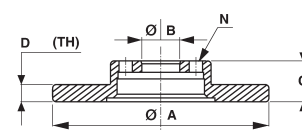

**DISCHI FRENO
BRAKE DISCS
DISQUES DE FREIN
BREMSSCHEIBEN
DISCOS DE FRENO**

					GRAF ref.	Ad. OE	A	B	C	D	min. TH	N
(continued) MERCEDES												
CLASSE E (210) 95-02												
2.9 E290 TD	(210.017)	95-6/99	R	DF29277	210.423.09.12-124.423.05.12 210.423.04.12	278	67	55,5	9	7,3	5	
3.0 E300 D	(210.020)	95-6/99	F	# DF29386	210.421.07.12	288	67	46,5	25	22,4	5	
3.0 E300 D	(210.020)	95-6/99	R	DF29277	210.423.09.12-124.423.05.12 210.423.04.12	278	67	55,5	9	7,3	5	
3.0 E300 TD	(210.025)	98-6/99	F	# DF29508	210.421.22.12-210.421.12.12 210.421.15.12	300	67	46,5	28	25,4	5	
3.0 E300 TD	(210.025)	98-6/99	R	DF29485	210.423.06.12	290	67	55,3	10	8,3	5	
CLASSE E SW (210) 95-03												
2.0 E200T	(210.235)	95-6/99	F	# DF29386	210.421.07.12	288	67	46,5	25	22,4	5	
2.0 E200T	(210.235)	95-6/99	R	DF29522	210.423.05.12	290	67	56,2	12	10,3	5	
2.0 E200T Kompressor	(210.245)	97-99	F	# DF29508	210.421.22.12-210.421.12.12 210.421.15.12	300	67	46,5	28	25,4	5	
2.0 E200T Kompressor	(210.245)	97-99	R	DF29522	210.423.05.12	290	67	56,2	12	10,3	5	
2.0 E200T Kompr. 120kW(210.248)	(210.248)	97-99	R	DF29522	210.423.05.12	290	67	56,2	12	10,3	5	
2.3 E230T	(210.237)	95-97	F	# DF29386	210.421.07.12	288	67	46,5	25	22,4	5	
2.3 E230T	(210.237)	95-97	R	DF29522	210.423.05.12	290	67	56,2	12	10,3	5	
2.4 E240T	(210.261)	97-6/99	F	# DF29386	210.421.07.12	288	67	46,5	25	22,4	5	
2.4 E240T	(210.261)	97-6/99	R	DF29522	210.423.05.12	290	67	56,2	12	10,3	5	
2.4 E240T (cod.472)	(210.261)	95-97	F	# DF29508	210.421.22.12-210.421.12.12 210.421.15.12	300	67	46,5	28	25,4	5	
2.4 E240T (cod.472)	(210.261)	95-97	R	DF29522	210.423.05.12	290	67	56,2	12	10,3	5	
2.8 E280T 4Matic	(210.281)	97-6/99	F	# DF29508	210.421.22.12-210.421.12.12 210.421.15.12	300	67	46,5	28	25,4	5	
2.8 E280T 4Matic	(210.281)	97-6/99	R	DF29522	210.423.05.12	290	67	56,2	12	10,3	5	
2.8 E280T	(210.663)	96-6/99	F	# DF29508	210.421.22.12-210.421.12.12 210.421.15.12	300	67	46,5	28	25,4	5	
2.8 E280T	(210.663)	96-6/99	R	DF29522	210.423.05.12	290	67	56,2	12	10,3	5	
2.8 E280T	(210.263)	7/99-3/03	R	DF29522	210.423.05.12	290	67	56,2	12	10,3	5	
3.2 E320T	(210.265)	97-6/99	F	# DF29508	210.421.22.12-210.421.12.12 210.421.15.12	300	67	46,5	28	25,4	5	
3.2 E320T	(210.265)	97-6/99	R	DF29522	210.423.05.12	290	67	56,2	12	10,3	5	
3.2 E320T 4Matic	(210.282)	97-6/99	F	# DF29508	210.421.22.12-210.421.12.12 210.421.15.12	300	67	46,5	28	25,4	5	
3.2 E320T 4Matic	(210.282)	97-6/99	R	DF29522	210.423.05.12	290	67	56,2	12	10,3	5	
4.2 E420T	(210.272)	95-97	R	DF29522	210.423.05.12	290	67	56,2	12	10,3	5	
4.3 E430T	(210.270)	95-97	R	DF29522	210.423.05.12	290	67	56,2	12	10,3	5	
2.2 E220T CDI	(210.206)	98-6/99	F	# DF29386	210.421.07.12	288	67	46,5	25	22,4	5	
2.2 E220T CDI (105kW)	(210.006)	7/99-3/03	R	DF29522	210.423.05.12	290	67	56,2	12	10,3	5	
2.2 E220T CDI	(210.206)	98-6/99	R	DF29522	210.423.05.12	290	67	56,2	12	10,3	5	
2.2 E220T CDI	(210.606)	98-6/99	F	# DF29386	210.421.07.12	288	67	46,5	25	22,4	5	
2.2 E220T CDI	(210.606)	98-6/99	R	DF29522	210.423.05.12	290	67	56,2	12	10,3	5	
2.5 E250T D	(210.210)	95-6/99	F	# DF29386	210.421.07.12	288	67	46,5	25	22,4	5	
2.5 E250T D	(210.210)	95-6/99	R	DF29522	210.423.05.12	290	67	56,2	12	10,3	5	
2.5 E250T D	(210.610)	95-6/99	F	# DF29386	210.421.07.12	288	67	46,5	25	22,4	5	
2.5 E250T D	(210.610)	95-6/99	R	DF29522	210.423.05.12	290	67	56,2	12	10,3	5	
2.5 E250T TD	(210.215)	95-6/99	F	# DF29386	210.421.07.12	288	67	46,5	25	22,4	5	
2.5 E250T TD	(210.215)	95-6/99	R	DF29522	210.423.05.12	290	67	56,2	12	10,3	5	
2.7 E270T CDi	(210.216)	7/99-3/03	F	# DF29508	210.421.22.12-210.421.12.12 210.421.15.12	300	67	46,5	28	25,4	5	
2.7 E270T CDi	(210.216)	7/99-3/03	R	DF29522	210.423.05.12	290	67	56,2	12	10,3	5	
2.9 E290T TD	(210.217)	95-6/99	F	# DF29386	210.421.07.12	288	67	46,5	25	22,4	5	
2.9 E290T TD	(210.217)	95-6/99	R	DF29522	210.423.05.12	290	67	56,2	12	10,3	5	
2.9 E290T TD	(210.617)	95-6/99	F	# DF29386	210.421.07.12	288	67	46,5	25	22,4	5	
2.9 E290T TD	(210.617)	95-6/99	R	DF29522	210.423.05.12	290	67	56,2	12	10,3	5	
3.0 E300T TD	(210.225)	98-6/99	F	# DF29508	210.421.22.12-210.421.12.12 210.421.15.12	300	67	46,5	28	25,4	5