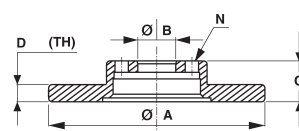

**DISCHI FRENO
BRAKE DISCS
DISQUES DE FREIN
BREMSSCHEIBEN
DISCOS DE FRENO**

			GRAF ref.	Ad. OE	A	B	C	D	min. TH	N
(continued) HONDA										
CIVIC V 95-01										
2.0iD/TD (63-77kW) (MB7/MC3)	97-01	R	DF29267	42510.SH3.G00-42510.SE0.000	239	61	48,2	10	8	4
				42510.SE0.010-42510.SK3.305						
				42510.SK3.E00						
CIVIC V Aerodeck 98-01										
1.6 16v	98-01	F	# DF29344	45251.SK7.A00-45251.SK7.A10	262	64,1	44,8	21	19	4
				45251.SK7.J00-45251.SR0.A00						
				45251.SR0.A10-45251.ST3.E10						
				45251.ST3.E60						
1.6 16v	98-01	R	DF29267	42510.SH3.G00-42510.SE0.000	239	61	48,2	10	8	4
				42510.SE0.010-42510.SK3.305						
				42510.SK3.E00						
2.0 16v	98-01	F	# DF29344	45251.SK7.A00-45251.SK7.A10	262	64,1	44,8	21	19	40
				45251.SK7.J00-45251.SR0.A00						
				45251.SR0.A10-45251.ST3.E10						
				45251.ST3.E60						
CIVIC VI 01-										
1.4 16v (55-66kW)	2/01-	F	# DF29344	45251.SK7.A00-45251.SK7.A10	262	64,1	44,8	21	19	4
				45251.SK7.J00-45251.SR0.A00						
				45251.SR0.A10-45251.ST3.E10						
				45251.ST3.E60						
1.4 16v (55-66kW)	2/01-	R	DF29579	42510-S6D-E00	260	61	48	10	8	4
1.6 16v (81kW)	2/01-	F	# DF29344	45251.SK7.A00-45251.SK7.A10	262	64,1	44,8	21	19	4
				45251.SK7.J00-45251.SR0.A00						
				45251.SR0.A10-45251.ST3.E10						
				45251.ST3.E60						
1.6 16v (81kW)	2/01-	R	DF29579	42510-S6D-E00	260	61	48	10	8	4
1.7/iVtec Coup (88-92kW)	2/01-	F	# DF29344	45251.SK7.A00-45251.SK7.A10	262	64,1	44,8	21	19	4
				45251.SK7.J00-45251.SR0.A00						
				45251.SR0.A10-45251.ST3.E10						
				45251.ST3.E60						
1.7CDTi (74kW)	2/01-	F	# DF29575	45251-S6F-E10	260	64	44,8	23	21	4
1.7CDTi (74kW)	2/01-	R	DF29579	42510-S6D-E00	260	61	48	10	8	4
CONCERTO (HW) 89-95										
1.4 16v	89-92	F	# DF29235	45251.SK3.E00-44400.SK3.E10	262	64,1	47	21	19	4
1.5 16v	89-95	F	# DF29235	45251.SK3.E00-44400.SK3.E10	262	64,1	47	21	19	4
1.6 16v	89-95	F	# DF29235	45251.SK3.E00-44400.SK3.E10	262	64,1	47	21	19	4
1.6 16v	89-95	R	DF29267	42510.SH3.G00-42510.SE0.000	239	61	48,2	10	8	4
				42510.SE0.010-42510.SK3.305						
				42510.SK3.E00						
CR-V 97-										
2.0 16v (RD1)	97-	F	# DF29503	45251.SP0.000	282	70.2	47.1	23	21	5
CRX-Esi 92-										
1.6 16v VTEC 92kW (EH61)	92-	F	# DF29344	45251.SK7.A00-45251.SK7.A10	262	64,1	44,8	21	19	4
				45251.SK7.J00-45251.SR0.A00						
				45251.SR0.A10-45251.ST3.E10						
				45251.ST3.E60						
HR-V (GH) 3/99-										
1.6 16V, 4WD (77-91kW)	3/99-	F	# DF29503	45251.SP0.000	282	70.2	47.1	23	21	5