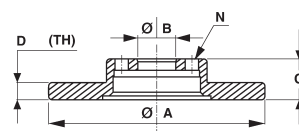

**DISCHI FRENO
BRAKE DISCS
DISQUES DE FREIN
BREMSSCHEIBEN
DISCOS DE FRENO**

				GRAF ref.	Ad. OE	A	B	C	D	min. TH	N
(continued) RENAULT											
SAFRANE II 96-00											
2.2TD (83kW)	(B54G)	96-00	R	DF29535	77.01.205.845-77.00.800.003	265	66	44,5	10,5	9,5	5
					77.01.204.296						
SCENIC I (JA)9/99-03											
1.4i 16v (70kW)		9/99-03	F	# DF29517	77.01.207.829-77.01.205.230	280	61	44	24	21,8	4
					77.01.205.842-77.01.206.118						
1.4i 16v (70kW)		9/99-03	R	DF29584	77.01.206.328	274	52	82,2	11	9,5	4
1.6i 16v (79kW)		9/99-03	F	# DF29517	77.01.207.829-77.01.205.230	280	61	44	24	21,8	4
					77.01.205.842-77.01.206.118						
1.6i 16v (79kW)		9/99-03	R	DF29584	77.01.206.328	274	52	82,2	11	9,5	4
1.8i 16v (85kW)		9/99-03	F	# DF29517	77.01.207.829-77.01.205.230	280	61	44	24	21,8	4
					77.01.205.842-77.01.206.118						
1.8i 16v (85kW)		9/99-03	R	DF29584	77.01.206.328	274	52	82,2	11	9,5	4
2.0i 16v (Exc. 4x4) (103kW)		9/99-03	F	# DF29517	77.01.207.829-77.01.205.230	280	61	44	24	21,8	4
					77.01.205.842-77.01.206.118						
2.0i 16v (Exc. 4x4) (103kW)		9/99-03	R	DF29584	77.01.206.328	274	52	82,2	11	9,5	4
2.0i 16v 4x4 (103kW)		6/00-03	F	# DF29533	77.01.206.198-77.00.830.283	280	61	44	24	21,8	5
					77.01.204.305-77.01.205.231						
					77.01.205.843						
1.9dTi (59kW)		01-03	F	# DF29517	77.01.207.829-77.01.205.230	280	61	44	24	21,8	4
					77.01.205.842-77.01.206.118						
1.9dTi (59kW)		01-03	R	DF29584	77.01.206.328	274	52	82,2	11	9,5	4
1.9dTi (72kW)		99-03	F	# DF29517	77.01.207.829-77.01.205.230	280	61	44	24	21,8	4
					77.01.205.842-77.01.206.118						
1.9dTi (72kW)		9/99-03	R	DF29584	77.01.206.328	274	52	82,2	11	9,5	4
1.9DCi (75kW)		9/99-03	F	# DF29517	77.01.207.829-77.01.205.230	280	61	44	24	21,8	4
					77.01.205.842-77.01.206.118						
1.9DCi (75kW)		9/99-03	R	DF29584	77.01.206.328	274	52	82,2	11	9,5	4
1.9DCi Rx4 (75kW)		00-03	F	# DF29533	77.01.206.198-77.00.830.283	280	61	44	24	21,8	5
					77.01.204.305-77.01.205.231						
					77.01.205.843						
SCENIC II (JM) 6/03-											
1.4 16v (72kW)		6/03-	F	# DF29517	77.01.207.829-77.01.205.230	280	61	44	24	21,8	4
					77.01.205.842-77.01.206.118						
1.4 16v (72kW)		6/03-	R	DF29804	77.01.207.898						
1.6 16v (83kW)		6/03-	F	# DF29517	77.01.207.829-77.01.205.230	280	61	44	24	21,8	4
					77.01.205.842-77.01.206.118						
1.6 16v (83kW)		6/03-	R	DF29804	77.01.207.898						
2.0 16v (99kW)		6/03-	F	# DF29517	77.01.207.897	280	61	44	24	22	4
2.0 16v (99kW)		6/03-	R	DF29804	77.01.207.898						
1.5DCi (60-74kW)		6/03-	F	# DF29517	77.01.207.829-77.01.205.230	280	61	44	24	21,8	4
					77.01.205.842-77.01.206.118						
1.5DCi (60-74kW)		6/03-	R	DF29804	77.01.207.898						
1.9DCi (88kW)		6/03-	F	# DF29517	77.01.207.897	280	61	44	24	22	4
1.9DCi (88kW)		6/03-	R	DF29804	77.01.207.898						
TWINGO (063/4/6/7) 93-96											
1.2, Van (40kW)		93-96	F	DF29107	77.01.204.285-77.00.716.947	238	61	41	8	7	4
TWINGO 96-											
1.1i		96-	F	DF29107	77.01.204.285-77.00.716.947	238	61	41	8	7	4
1.1i (A/T)		96-	F	DF2882	77.01.204.282-77.00.704.705	238	61	41	12	10,5	4
1.2, Van (40-43kW)		96-	F	DF29107	77.01.204.285-77.00.716.947	238	61	41	8	7	4
1.2, Van (40-43kW) (A/T)		96-	F	DF2882	77.01.204.282-77.00.704.705	238	61	41	12	10,5	4
1.2 16v (55kW)		9/00-	F	# DF29549	77.01.206.339-77.00.780.892	259	61	41	20,7	17,7	4
					77.00.813.549-77.01.204.304						
					77.01.204.828-77.01.205.653