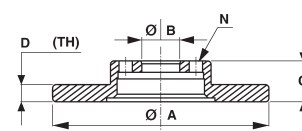

**DISCHI FRENO
BRAKE DISCS
DISQUES DE FREIN
BREMSSCHEIBEN
DISCOS DE FRENO**

				GRAF ref.	Ad. OE	A	B	C	D	min. TH	N
(continued) PEUGEOT											
405 I/SW (15B/E)87-7/92											
1.9/i		90-92	F	# DF29191	4246.W5-4246.97-4246.B1	265,8	66	27,5	20,5	18,4	4
					4246.R3-4246.R5						
1.9 GRi/SRi 2WD		87-92	F	# DF29191	4246.W5-4246.97-4246.B1	265,8	66	27,5	20,5	18,4	4
					4246.R3-4246.R5						
1.9 GRi/SRi 2WD		87-92	R	DF29217	4246.A2-4246.A1	247,5	71	34,3	10	8	4
1.9 GRi/SRi 4WD		89-92	F	# DF29191	4246.W5-4246.97-4246.B1	265,8	66	27,5	20,5	18,4	4
					4246.R3-4246.R5						
1.9 GRi/SRi 4WD		89-92	R	DF29100	4246.A5-4246.89	247	66	34	10	9	4
1.9 SRi M16v 2WD		87-92	F	# DF29191	4246.W5-4246.97-4246.B1	265,8	66	27,5	20,5	18,4	4
					4246.R3-4246.R5						
1.9 SRi M16v 2WD		87-92	R	DF29217	4246.A2-4246.A1	247,5	71	34,3	10	8	4
1.9 SRi M16v 4WD		89-92	F	# DF29191	4246.W5-4246.97-4246.B1	265,8	66	27,5	20,5	18,4	4
					4246.R3-4246.R5						
1.9 SRi M16v 4WD		89-92	R	DF29100	4246.A5-4246.89	247	66	34	10	9	4
1.8 TD		88-8/92	F	DF2897	4246.A9-4246.88-95575080	266	66	27	10	9	4
1.8 TD		88-8/92	F	# DF29191	4246.W5-4246.97-4246.B1	265,8	66	27,5	20,5	18,4	4
					4246.R3-4246.R5						
1.8 TD		88-8/92	R	DF29217	4246.A2-4246.A1	247,5	71	34,3	10	8	4
1.9 D		88-92	F	DF2897	4246.A9-4246.88-95575080	266	66	27	10	9	4
405 II (4B)8/92-95											
1.4/i		92-94	F	DF2897	4246.A9-4246.88-95575080	266	66	27	10	9	4
1.6/i		92-96	F	DF2897	4246.A9-4246.88-95575080	266	66	27	10	9	4
1.8/i		92-94	F	# DF29191	4246.W5-4246.97-4246.B1	265,8	66	27,5	20,5	18,4	4
					4246.R3-4246.R5						
1.8/i		92-94	R	DF29217	4246.A2-4246.A1	247,5	71	34,3	10	8	4
1.9 SRi M16v		92-96	F	# DF29191	4246.W5-4246.97-4246.B1	265,8	66	27,5	20,5	18,4	4
					4246.R3-4246.R5						
1.9 SRi M16v		92-96	R	DF29217	4246.A2-4246.A1	247,5	71	34,3	10	8	4
2.0i 2WD		92-96	F	# DF29191	4246.W5-4246.97-4246.B1	265,8	66	27,5	20,5	18,4	4
					4246.R3-4246.R5						
2.0i 2WD		92-96	R	DF29217	4246.A2-4246.A1	247,5	71	34,3	10	8	4
2.0i 4WD		92-96	F	# DF29191	4246.W5-4246.97-4246.B1	265,8	66	27,5	20,5	18,4	4
					4246.R3-4246.R5						
2.0i 4WD		92-96	R	DF29100	4246.A5-4246.89	247	66	34	10	9	4
2.0i 16v Turbo		92-95	F	# DF29336	4246.V0-4246.T9-95667810	283	66	27,5	22	20	4
1.9 D		92-96	F	DF2897	4246.A9-4246.88-95575080	266	66	27	10	9	4
1.9 TD		9/92-96	F	# DF29191	4246.W5-4246.97-4246.B1	265,8	66	27,5	20,5	18,4	4
					4246.R3-4246.R5						
1.9 TD		9/92-96	R	DF29217	4246.A2-4246.A1	247,5	71	34,3	10	8	4
406/Coupé/Break 96-5/04											
1.6i		96-5/04	F	# DF29455	4246.L9	260	66	28	24	22	4
1.8i, 16v (66-81-85kW)		96-5/04	F	# DF29455	4246.L9	260	66	28	24	22	4
1.8i 16v (85kW)		00-5/04	R	DF29431	4246.T6-4246.L7-4246.T7	290,3	71	60	10	8	4
2.0i 16v, Hpi (97-99-100-103kW)		96-5/04	F	# DF29454	4246.L8-4246.N0-4246.R7	283	66	28	26	24	4
2.0i 16v, Hpi (97-99-100-103kW)		96-5/04	R	DF29431	4246.T6-4246.L7-4246.T7	290,3	71	60	10	8	4
2.0 Turbo (108kW)		96-5/04	F	# DF29454	4246.L8-4246.N0-4246.R7	283	66	28	26	24	4
2.2 (116kW)		7/00-5/04	F	# DF29454	4246.L8-4246.N0-4246.R7	283	66	28	26	24	4
2.2 (116kW)		7/00-5/04	R	DF29431	4246.T6-4246.L7-4246.T7	290,3	71	60	10	8	4
3.0i V6 24v		96-5/04	F	# DF29454	4246.L8-4246.N0-4246.R7	283	66	28	26	24	4
3.0 V6 (152kW)		3/00-5/04	F	# DF29454	4246.L8-4246.N0-4246.R7	283	66	28	26	24	4
3.0 V6 (152kW)		3/00-5/04	R	DF29431	4246.T6-4246.L7-4246.T7	290,3	71	60	10	8	4
1.9D (55kW)		96-5/04	F	# DF29455	4246.L9	260	66	28	24	22	4
1.9TD (66-68kW)		96-5/04	F	# DF29454	4246.L8-4246.N0-4246.R7	283	66	28	26	24	4
2.0iHDi 16v (66-79kW)		96-5/04	F	# DF29454	4246.L8-4246.N0-4246.R7	283	66	28	26	24	4
2.0iHDi 16v (79kW)		96-5/04	R	DF29431	4246.T6-4246.L7-4246.T7	290,3	71	60	10	8	4
2.2TD (80kW)		96-5/04	F	# DF29454	4246.L8-4246.N0-4246.R7	283	66	28	26	24	4