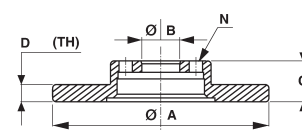

**DISCHI FRENO
BRAKE DISCS
DISQUES DE FREIN
BREMSSCHEIBEN
DISCOS DE FRENO**

				GRAF ref.	Ad. OE	A	B	C	D	min. TH	N
(continued) RENAULT											
MEGANE I/SW/Classic 95-02											
1.9D (47kW)	(BAOY)	99-02	F	# DF29549	77.01.206.339-77.00.780.892	259	61	41	20,7	17,7	4
					77.00.813.549-77.01.204.304						
					77.01.204.828-77.01.205.653						
1.9dT (66kW)	(BAOY)	96-99	F	# DF29549	77.01.206.339-77.00.780.892	259	61	41	20,7	17,7	4
					77.00.813.549-77.01.204.304						
					77.01.204.828-77.01.205.653						
1.9TDi (69kW)	(BAOY)	96-99	F	# DF29549	77.01.206.339-77.00.780.892	259	61	41	20,7	17,7	4
					77.00.813.549-77.01.204.304						
					77.01.204.828-77.01.205.653						
1.9DTi SW (72kW)		6/99-2/01	R	DF29584	77.01.206.328	274	52	82,2	11	9,5	4
1.9DTi (59kW)		01-02	F	# DF29517	77.01.207.829-77.01.205.230	280	61	44	24	21,8	4
					77.01.205.842-77.01.206.118						
1.9DTi (59kW)		01-02	R	DF29516	77.01.204.901	238	-	74,3	8	7	4
1.9DCi (75kW)	(BA04/5)	9/99-02	F	# DF29517	77.01.207.829-77.01.205.230	280	61	44	24	21,8	4
					77.01.205.842-77.01.206.118						
1.9DCi (75kW) (+o)	(BA05)	9/99-02	R	DF29516	77.01.204.901	238	-	74,3	8	7	4
1.9DCi (75kW) (-o)	(BA05)	9/99-02	R	DF29537	77.01.204.901	238	74,6	74,3	8	7	4
MEGANE I Cabrio 97-02											
1.4 16v (70kW)		3/99-	F	# DF29549	77.01.206.339-77.00.780.892	259	61	41	20,7	17,7	4
					77.00.813.549-77.01.204.304						
					77.01.204.828-77.01.205.653						
1.6i (66kW)	(EAOF)	97-02	F	# DF29110	77.01.204.286-77.00.756.572	238	61	41	20	17,7	4
2.0i (80kW)		97-02	F	# DF29549	77.01.206.339-77.00.780.892	259	61	41	20,7	17,7	4
					77.00.813.549-77.01.204.304						
					77.01.204.828-77.01.205.653						
2.0i (84kW)		97-02	F	# DF29549	77.01.206.339-77.00.780.892	259	61	41	20,7	17,7	4
					77.00.813.549-77.01.204.304						
					77.01.204.828-77.01.205.653						
2.0i 16v IDE (103kW)	(EAOH)	97-02	F	# DF29517	77.01.207.829-77.01.205.230	280	61	44	24	21,8	4
					77.01.205.842-77.01.206.118						
2.0i 16v (108kW) LHD	(EAOH)	97-02	F	# DF29550	77.01.205.840-77.00.802.232	262	61	44	22	19,8	4
					77.01.204.300-77.01.204.495						
					77.01.205.085-77.01.205.228						
2.0i 16v (108kW) RHD	(EAOH)	97-02	F	# DF29517	77.01.207.829-77.01.205.230	280	61	44	24	21,8	4
					77.01.205.842-77.01.206.118						
MEGANE I Coach 95-02											
1.4 16v (70kW)		3/99-00	F	# DF29549	77.01.206.339-77.00.780.892	259	61	41	20,7	17,7	4
					77.00.813.549-77.01.204.304						
					77.01.204.828-77.01.205.653						
1.4 16v (70kW)		00-02	F	# DF29517	77.01.207.829-77.01.205.230	280	61	44	24	21,8	4
					77.01.205.842-77.01.206.118						
1.6i (66kW)	(DAOF)	95-02	F	# DF29110	77.01.204.286-77.00.756.572	238	61	41	20	17,7	4
2.0 (80kW)		3/99-02	F	# DF29549	77.01.206.339-77.00.780.892	259	61	41	20,7	17,7	4
					77.00.813.549-77.01.204.304						
					77.01.204.828-77.01.205.653						
2.0i (84kW)	(DAOG)	95-02	F	# DF29549	77.01.206.339-77.00.780.892	259	61	41	20,7	17,7	4
					77.00.813.549-77.01.204.304						
					77.01.204.828-77.01.205.653						
2.0i 16v (108kW)	(DAOH)	95-9/99	F	# DF29550	77.01.205.840-77.00.802.232	262	61	44	22	19,8	4
					77.01.204.300-77.01.204.495						
					77.01.205.085-77.01.205.228						
2.0i 16v IDE (103kW)		9/99-02	F	# DF29517	77.01.207.829-77.01.205.230	280	61	44	24	21,8	4
					77.01.205.842-77.01.206.118