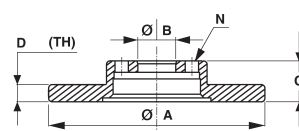

**DISCHI FRENO
BRAKE DISCS
DISQUES DE FREIN
BREMSSCHEIBEN
DISCOS DE FRENO**

					GRAF ref.	Ad. OE	A	B	C	D	min. TH	N
(continued) RENAULT												
R 11		83-89										
1.1	GTC-TCE	(B371)	83-89	F	DF2882	77.01.204.282-77.00.704.705	238	61	41	12	10,5	4
1.1		(C371)	83-89	F	DF2882	77.01.204.282-77.00.704.705	238	61	41	12	10,5	4
1.1		(S371)	84-86	F	DF2882	77.01.204.282-77.00.704.705	238	61	41	12	10,5	4
1.2	GTC-TC-TL-TLE	(B37S)	85-89	F	DF2882	77.01.204.282-77.00.704.705	238	61	41	12	10,5	4
1.2	GTC-TC	(C37S)	84-89	F	DF2882	77.01.204.282-77.00.704.705	238	61	41	12	10,5	4
1.2	GTC-TC	(S37S)	86-89	F	DF2882	77.01.204.282-77.00.704.705	238	61	41	12	10,5	4
1.4	GTL	(B37J)	86-89	F	DF2882	77.01.204.282-77.00.704.705	238	61	41	12	10,5	4
1.4	GTL	(C37J)	86-89	F	DF2882	77.01.204.282-77.00.704.705	238	61	41	12	10,5	4
1.4	GTL	(B372)	83-88	F	DF2882	77.01.204.282-77.00.704.705	238	61	41	12	10,5	4
1.4	GTL	(C372)	83-88	F	DF2882	77.01.204.282-77.00.704.705	238	61	41	12	10,5	4
1.4	Van	(S372)	85-89	F	DF2882	77.01.204.282-77.00.704.705	238	61	41	12	10,5	4
1.4	GTL-GTS-TL-TLE	(B373)	83-89	F	DF2882	77.01.204.282-77.00.704.705	238	61	41	12	10,5	4
1.4	GTL-TL-TSE-Auto.	(C373)	83-89	F	DF2882	77.01.204.282-77.00.704.705	238	61	41	12	10,5	4
1.4	Van	(S373)	85-86	F	DF2882	77.01.204.282-77.00.704.705	238	61	41	12	10,5	4
1.4	Turbo	(C375)	84-86	F	# DF29110	77.01.204.286-77.00.756.572	238	61	41	20	17,7	4
1.4	Turbo (+o)	(C375)	84-86	R	DF29198	77.01.204.303-77.00.805.148	238	-	74,3	8	7	4
1.4	Turbo (-o)	(C375)	84-86	R	DF29383	77.01.204.303-77.00.805.148	238	52,3	74,3	8	7	4
1.7	GTX-TX-TXE-Auto.	(B37F)	85-89	F	DF2882	77.01.204.282-77.00.704.705	238	61	41	12	10,5	4
1.7	TX	(B37L)	86-89	F	DF2882	77.01.204.282-77.00.704.705	238	61	41	12	10,5	4
1.7	GTX-TXE	(B37N)	86-89	F	# DF29110	77.01.204.286-77.00.756.572	238	61	41	20	17,7	4
1.7	GTE	(C37E)	86-89	F	# DF29110	77.01.204.286-77.00.756.572	238	61	41	20	17,7	4
1.7	GTX-TX	(C37F)	86-89	F	DF2882	77.01.204.282-77.00.704.705	238	61	41	12	10,5	4
1.7	TX	(C37L)	86-89	F	DF2882	77.01.204.282-77.00.704.705	238	61	41	12	10,5	4
1.7	GTX-TXE	(C37N)	86-89	F	# DF29110	77.01.204.286-77.00.756.572	238	61	41	20	17,7	4
1.7	TXE	(B376)	84-86	F	DF2882	77.01.204.282-77.00.704.705	238	61	41	12	10,5	4
1.7	GTX	(C376)	84-86	F	DF2882	77.01.204.282-77.00.704.705	238	61	41	12	10,5	4
1.6	D GTD-TD/E	(B374)	84-86	F	DF2882	77.01.204.282-77.00.704.705	238	61	41	12	10,5	4
1.6	D GTD-TD	(C374)	84-86	F	DF2882	77.01.204.282-77.00.704.705	238	61	41	12	10,5	4
1.6	D GTD-TD	(S374)	84-86	F	DF2882	77.01.204.282-77.00.704.705	238	61	41	12	10,5	4
R 12		70-80										
1.3	L-TL	(R1170)	70-80	F	DF2826	77.01.466.540-77.00.502.515	227,5	83	38,5	10	9	6
1.3		(R1171)	70-80	F	DF2826	77.01.466.540-77.00.502.515	227,5	83	38,5	10	9	6
1.3	TS-TS (A/T)	(R1177)	73-79	F	DF2826	77.01.466.540-77.00.502.515	227,5	83	38,5	10	9	6
1.3	TL Break	(R1330)	72-80	F	DF2826	77.01.466.540-77.00.502.515	227,5	83	38,5	10	9	6
1.3	/(A/T)	(R1337)	74-80	F	DF2826	77.01.466.540-77.00.502.515	227,5	83	38,5	10	9	6
1.3		(R2360)	76-80	F	DF2826	77.01.466.540-77.00.502.515	227,5	83	38,5	10	9	6
R 14		76-83										
1.2	GTL-TL	(R1210)	76-83	F	DF2818	79.10.007.463	240,5	62	39,5	10	9	3
1.2		(R1211)	79-83	F	DF2818	79.10.007.463	240,5	62	39,5	10	9	3
1.4	TS	(R1212)	80-83	F	DF2818	79.10.007.463	240,5	62	39,5	10	9	3
1.4	GTL	(R1213)	82-83	F	DF2818	79.10.007.463	240,5	62	39,5	10	9	3
R 15		72-79										
1.3	GTL-TL-(A/T)	(R1300)	72-79	F	DF2826	77.01.466.540-77.00.502.515	227,5	83	38,5	10	9	6
1.6	TS-(A/T)	(R1302)	72-76	F	# DF2850	77.00.527.559	228	83	45,5	20	19	6
1.6	TS-(A/T)	(R1302)	72-76	R	DF2826	77.01.466.540-77.00.502.515	227,5	83	38,5	10	9	6
R 16		68-80										
1.6	TS	(R1151)	68-76	F	DF2829	77.00.572.631	253,5	84	40	12	11	3
1.6	L-TL	(R1152)	68-70	F	DF2829	77.00.572.631	253,5	84	40	12	11	3
1.6	L-TL	(R1153)	69-79	F	DF2829	77.00.572.631	253,5	84	40	12	11	3
1.6	TS-(A/T)	(R1154)	71-76	F	DF2829	77.00.572.631	253,5	84	40	12	11	3
1.6	TL-(A/T)	(R1155)	75-79	F	DF2829	77.00.572.631	253,5	84	40	12	11	3