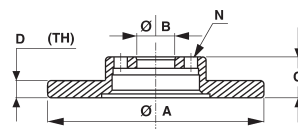

**DISCHI FRENO
BRAKE DISCS
DISQUES DE FREIN
BREMSSCHEIBEN
DISCOS DE FRENO**

					GRAF ref.	Ad. OE	A	B	C	D	min. TH	N
(continued) CITROEN												
AMI 8	70-78											
0.6	70-78	F			DF2816	95599322-AM 451 23	244	86,6	47	7	6,3	6
AMI SUPER	72-77											
1.0	72-77	F			DF2834	95535891-GX 2532 901 A	269	87	29,5	9	8,1	6
AX	(ZA) 86-98											
1.0 E/Entreprise	9/86-98	F			DF29153	95661810-95027199	238	57	29	8	6	3
1.1 RE/TRE	9/86-97	F			DF29153	95661810-95027199	238	57	29	8	6	3
1.4 TRS/TZS	86-4/91	F			DF29153	95661810-95027199	238	57	29	8	6	3
-> P.R. 5277												
1.4 / 4x4	4/91-96	F			DF29334	95661811-96047276	247	57	32,5	10	9	3
P.R.-> 5278												
1.4 GT	-89	F			DF29226	95661848-95638635	238	57	29,5	10	8,5	3
-> P.R. 4437												
1.4 GT	89-4/91	F			DF29318	95669226-96017878	258	57	29,5	10	9	3
P.R. 4438 -> P.R. 5277												
1.4 GT	4/91-95	F			DF29334	95661811-96047276	247	57	32,5	10	9	3
P.R. -> 5278												
1.4 Sport	-89	F			DF29226	95661848-95638635	238	57	29,5	10	8,5	3
-> P.R. 4073												
1.4 Sport	88-	F			DF29318	95669226-96017878	258	57	29,5	10	9	3
P.R. 4074 -> P.R. 5166												
1.4i GTi	91-96	F			# DF29238	95661747-91517695	247	66	34,5	20,5	18,5	4
1.4 D	86-4/91	F			DF29153	95661810-95027199	238	57	29	8	6	3
-> P.R. 5277												
1.4 D	4/91-96	F			DF29334	95661811-96047276	247	57	32,5	10	9	3
P.R. -> 5278												
1.5 D	94-97	F			DF29334	95661811-96047276	247	57	32,5	10	9	3
BERLINGO	(2CM4) 96-											
1.1i	96-	F			DF29401	4246.R4-4246.R2	265,5	66	27,3	13	11	4
1.4i / Multispace	96-	F			DF29401	4246.R4-4246.R2	265,5	66	27,3	13	11	4
1.4i / Multispace	96-	F			# DF29191	4246.W6-4246.R5-95667809	265,8	66	27,5	20,5	18,4	4
1.6 16v	00-	F			# DF29191	4246.W6-4246.R5-95667809	265,8	66	27,5	20,5	18,4	4
1.8i / Multispace	97-	F			# DF29191	4246.W6-4246.R5-95667809	265,8	66	27,5	20,5	18,4	4
1.8 D	96-	F			DF29401	4246.R4-4246.R2	265,5	66	27,3	13	11	4
1.8 D	96-	F			# DF29191	4246.W6-4246.R5-95667809	265,8	66	27,5	20,5	18,4	4
1.9 D	96-	F			DF29401	4246.R4-4246.R2	265,5	66	27,3	13	11	4
1.9 / Multispace D	96-	F			# DF29191	4246.W6-4246.R5-95667809	265,8	66	27,5	20,5	18,4	4
2.0HDi	12/99-	F			# DF29191	4246.W6-4246.R5-95667809	265,8	66	27,5	20,5	18,4	4
BX /Break	(XB) 82-94											
1.1 /i	9/82-94	F			DF2897	95661746-95575080	266	66	27	10	9	4
1.1 /i	9/82-94	R			DF29113	95661849-95582062	224	71	56,5	7	4	4
1.4 /i	9/82-94	F			DF2897	95661746-95575080	266	66	27	10	9	4
1.4 /i	9/82-94	R			DF29113	95661849-95582062	224	71	56,5	7	4	4
1.5 /i	9/82-94	F			DF2897	95661746-95575080	266	66	27	10	9	4
1.5 /i	9/82-94	R			DF29113	95661849-95582062	224	71	56,5	7	4	4
1.6 /i	9/82-94	F			DF2897	95661746-95575080	266	66	27	10	9	4
1.6 /i	9/82-94	R			DF29113	95661849-95582062	224	71	56,5	7	4	4
1.9 GTi/TRS/Sport	9/84-87	F			DF2897	95661746-95575080	266	66	27	10	9	4
1.9 GTi/TRS/Sport	9/84-87	R			DF29113	95661849-95582062	224	71	56,5	7	4	4
1.9 GTi 16 S 4x4	7/87-92	F			# DF29191	4246.W6-4246.R5-95667809	265,8	66	27,5	20,5	18,4	4
1.9 GTi 16 S 4x4	7/87-92	R			DF29113	95661849-95582062	224	71	56,5	7	4	4
1.8 TD	8/83-94	F			DF2897	95661746-95575080	266	66	27	10	9	4
1.8 TD	8/83-94	R			DF29113	95661849-95582062	224	71	56,5	7	4	4
1.8-1.9/D RD.TRD	8/83-94	F			DF2897	95661746-95575080	266	66	27	10	9	4
1.8-1.9/D RD.TRD	8/83-94	R			DF29113	95661849-95582062	224	71	56,5	7	4	4