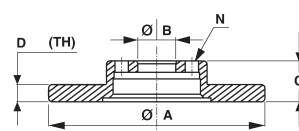

**DISCHI FRENO
BRAKE DISCS
DISQUES DE FREIN
BREMSSCHEIBEN
DISCOS DE FRENO**

					GRAF ref.	Ad. OE	A	B	C	D	min. TH	N
(continued) VOLVO												
C70 Cabrio/Coupé												
2.5 T (103-106-125-142kW)	96-00	F	# DF29770	272276-2722767		302	68	50	26	23	5	
16" Ruote/Wheels												
S40/V40 (VS/VW)												
1.6i 16v (77kW)	96-97	F	# DF29461	30872926		256	69	45,6	24	21,5	4	
1.6i 16v (77-80kW)	97-04	F	# DF29467	30818027		281	143	45,7	24	21,5	4	
1.6i 16v (77-80kW)	96-04	R	DF29434	30872940		260	90	41	10	8,4	4	
1.8i 16v (85kW)	96-97	F	# DF29461	30872926		256	69	45,6	24	21,5	4	
1.8i 16v (85-90-92kW)	97-04	F	# DF29467	30818027		281	143	45,7	24	21,5	4	
1.8i 16v (85-90-92kW)	96-04	R	DF29434	30872940		260	90	41	10	8,4	4	
1.9 T4 (147kW)	5/97-8/97	F	# DF29461	30872926		256	69	45,6	24	21,5	4	
1.9 T4 (147kW)	9/97-04	F	# DF29467	30818027		281	143	45,7	24	21,5	4	
1.9 T4 (147kW)	5/87-04	R	DF29434	30872940		260	90	41	10	8,4	4	
2.0i 16v (100-103kW)	96-97	F	# DF29461	30872926		256	69	45,6	24	21,5	4	
2.0i 16v (100-103kW)	97-04	F	# DF29467	30818027		281	143	45,7	24	21,5	4	
2.0i 16v (100-103kW)	96-04	R	DF29434	30872940		260	90	41	10	8,4	4	
2.0 T, T4 (118-120-147kW)	97-04	F	# DF29467	30818027		281	143	45,7	24	21,5	4	
2.0 T, T4 (118-120-147kW)	97-04	R	DF29434	30872940		260	90	41	10	8,4	4	
1.9TD (66kW)	96-97	F	# DF29461	30872926		256	69	45,6	24	21,5	4	
1.9TD (66kW)	97-04	F	# DF29467	30818027		281	143	45,7	24	21,5	4	
1.9TD (66kW)	96-04	R	DF29434	30872940		260	90	41	10	8,4	4	
1.9Di (70-75-85kW)	3/99-04	F	# DF29467	30818027		281	143	45,7	24	21,5	4	
1.9Di (70-75-85kW)	3/99-04	R	DF29434	30872940		260	90	41	10	8,4	4	
S60												
2.0 T 20v (132kW) 15" Ruote/Wheel	9/01-	F	# DF29560	2724037-272403		286	68	50,3	26	23	5	
2.0 T 20v (132kW) 16" Ruote/Wheel	9/01-	F	# DF29561	274170-272404-5		305	68	50,3	28	25	5	
2.0 T 20v (132kW)	9/01-	R	DF29562	9434167-94341674		288	68	64,8	12	10	5	
2.3 T5 (184kW) 15" Ruote/Wheel	9/01-	F	# DF29560	2724037-272403		286	68	50,3	26	23	5	
2.3 T5 (184kW) 16" Ruote/Wheel	9/01-	F	# DF29561	274170-272404-5		305	68	50,3	28	25	5	
2.3 T5 (184kW)	9/01-	R	DF29562	9434167-94341674		288	68	64,8	12	10	5	
2.4 20v (103-125kW) 15" Ruote/Wheel	9/01-	F	# DF29560	2724037-272403		286	68	50,3	26	23	5	
2.4 20v (103-125kW) 16" Ruote/Wheel	9/01-	F	# DF29561	274170-272404-5		305	68	50,3	28	25	5	
2.4 20v (103-125kW)	9/01-	R	DF29562	9434167-94341674		288	68	64,8	12	10	5	
2.4 D/ D5 (96-120kW) 15" Ruote/Wheel	9/01-	F	# DF29560	2724037-272403		286	68	50,3	26	23	5	
2.4 D/ D5 (96-120kW) 16" Ruote/Wheel	9/01-	F	# DF29561	274170-272404-5		305	68	50,3	28	25	5	
2.4 D/ D5 (96-120kW)	9/01-	R	DF29562	9434167-94341674		288	68	64,8	12	10	5	
2.4 T (147kW) 15" Ruote/Wheel	9/01-	F	# DF29560	2724037-272403		286	68	50,3	26	23	5	
2.4 T (147kW) 16" Ruote/Wheel	9/01-	F	# DF29561	274170-272404-5		305	68	50,3	28	25	5	
2.4 T (147kW)	9/01-	R	DF29562	9434167-94341674		288	68	64,8	12	10	5	
2.5 T, AWD (154kW) 15" Ruote/Wheel	4/04-	F	# DF29560	2724037-272403		286	68	50,3	26	23	5	
2.5 T, AWD (154kW) 16" Ruote/Wheel	4/04-	F	# DF29561	274170-272404-5		305	68	50,3	28	25	5	
2.5 T, AWD (154kW)	4/04-	R	DF29562	9434167-94341674		288	68	64,8	12	10	5	
S70/V70 I (P80)												
2.0i (93-105kW) 15" Ruote/Wheels	96-00	F	# DF29375	2717882		280	68	50,3	26	23	5	
2.0i (93-105kW) 16" Ruote/Wheels	96-00	F	# DF29770	272276-2722767		302	68	50	26	23	5	
2.0i /S.W.	96-00	R	DF29376	2717940		295	68	72,4	9,7	8,4	5	
2.0i 20v (132kW) 15" Ruote/Wheels	96-00	F	# DF29375	2717882		280	68	50,3	26	23	5	
2.0i 20v (132kW) 16" Ruote/Wheels	96-00	F	# DF29770	272276-2722767		302	68	50	26	23	5	
2.0i 20v /S.W.	96-00	R	DF29376	2717940		295	68	72,4	9,7	8,4	5	
2.0i 20v Turbo T5 (120-166kW)	96-00	F	# DF29375	2717882		280	68	50,3	26	23	5	
15" Ruote/Wheels												
2.0i 20v Turbo T5 (120-166kW)	96-00	F	# DF29770	272276-2722767		302	68	50	26	23	5	
16" Ruote/Wheels												
2.0i 20v Turbo T5 /S.W.	96-00	R	DF29376	2717940		295	68	72,4	9,7	8,4	5	
2.3i 20v Turbo T5 (176-180kW)	96-00	F	# DF29375	2717882		280	68	50,3	26	23	5	
15" Ruote/Wheels