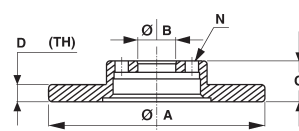

**DISCHI FRENO
BRAKE DISCS
DISQUES DE FREIN
BREMSSCHEIBEN
DISCOS DE FRENO**

					GRAF ref.	Ad. OE	A	B	C	D	min. TH	N
DACIA												
1210	(S)	85-94										
1.2		85-12/94	F	DF2826	2677502515-7700502515	227,5	83	38,5	10	9	6	
1310	(U)	85-94										
1.3		85-12/94	F	DF2826	2677502515-7700502515	227,5	83	38,5	10	9	6	
1410	(U)	9/88-										
1.4		9/88-	F	DF2882	2677509716-7700704705	238	61	41	12	10,5	4	
DUSTER	(U)	85-93										
1.4 GLX	(U)	85-93	F	DF2826	2677502515-7700502515	227,5	83	38,5	10	9	6	
DAEWOO Chevrolet												
ESPERO	(AJ)	95-										
1.8i		95-	F	# DF29166	96179110-90295087	256	120,1	41	24	21	4	
2.0i		95-	F	# DF29166	96179110-90295087	256	120,1	41	24	21	4	
KALOS		9/02-										
1.2 (53kW) (+ABS)		4/03-	F	# DF29790	96574633	236	60	42	20	18	6	
1.4 (61-69kW)		9/02-	F	# DF29790	96574633	236	60	42	20	18	6	
LANOS	(AT)	97-										
1.3i		97-	F	# DF2896	90121445	236	120,1	40,9	19,9	18,2	4	
1.5i		97-	F	# DF29166	96179110-90295087	256	120,1	41	24	21	4	
1.6i 16v		97-	F	# DF29166	96179110-90295087	256	120,1	41	24	21	4	
MATIZ		98-										
0.8		9/98-	F	DF29597	96284392-96320531	236	86	36	12	9,7	4	
NEXIA	(AT)	95-										
1.5i 8v (kW55)		95-	F	# DF2896	90121445	236	120,1	40,9	19,9	18,2	4	
1.5i 16v		95-	F	# DF29166	96179110-90295087	256	120,1	41	24	21	4	
NUBIRA/SW		97-										
1.6 16v (78kW)		7/97-	F	# DF29718	96312559-96286933	256	60	47	24	22	4	
2.0 16v (98kW)		7/97-	F	# DF29718	96312559-96286933	256	60	47	24	22	4	
2.0 16v (98kW)		7/97-	R	DF29595	96312560	258	57	64,7	10,3	8	4	
REZZO		00-										
1.6 (77kW)		00-	F	# DF29719	96328338-96264591	256	46,8	47	24	21	4	
1.8 (74kW)		00-	F	# DF29719	96328338-96264591	256	46,8	47	24	21	4	
2.0 (89kW)		00-	F	# DF29719	96328338-96264591	256	46,8	47	24	21	4	
TACUMA		9/00-										
1.6 (77kW)		00-	F	# DF29719	96328338-96264591	256	46,8	47	24	21	4	
1.8 (74kW)		00-	F	# DF29719	96328338-96264591	256	46,8	47	24	21	4	
2.0 (89kW)		00-	F	# DF29719	96328338-96264591	256	46,8	47	24	21	4	
DAIHATSU												
CHARMANT	(A30/40)	78-83										
1.3		81-83	F	DF29150	43512-12110	229	64	31,5	12,5	11,5	4	
1.6		81-83	F	DF29171	43512-12120	229	64	23	12,5	11,5	4	
1.6		78-81	F	DF29148	43512-20032-43512-20030	228	64	17,5	10	9	4