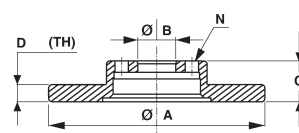

**DISCHI FRENO
BRAKE DISCS
DISQUES DE FREIN
BREMSSCHEIBEN
DISCOS DE FRENO**

					GRAF ref.	Ad. OE	A	B	C	D	min. TH	N
(continued) RENAULT												
R 25 II		6/88-91										
2.5 Turbo V6	(B295)	6/88-91	R	DF29112	77.00.715.165		254	66	54,4	12	10,5	5
2.7		6/88-91	R	DF29358	77.01.467.307		254	66	54,3	12	10,5	5
2.8 V6i	(B29F)	6/88-91	F	# DF29109	77.01.204.289-77.00.767.602		280	61	58	21,9	20	5
2.8 V6i	(B29F)	6/88-91	R	DF29112	77.00.715.165		254	66	54,4	12	10,5	5
2.8 V6i	(B293)	6/88-91	F	# DF29109	77.01.204.289-77.00.767.602		280	61	58	21,9	20	5
2.8 V6i	(B293)	6/88-91	R	DF29112	77.00.715.165		254	66	54,4	12	10,5	5
2.8 V6i	(B298)	6/88-91	F	# DF29109	77.01.204.289-77.00.767.602		280	61	58	21,9	20	5
2.8 V6i	(B298)	6/88-91	R	DF29112	77.00.715.165		254	66	54,4	12	10,5	5
2.0 GTD/TD	(B296)	6/88-91	F	# DF29108	77.01.204.283-77.00.715.081		259	61	46	19,7	17,7	4
2.0 GTD/TD (+ABS)	(B296)	6/88-91	R	DF29218	77.01.467.306-77.00.715.166		254	66	54,3	12	10,5	4
2.0 TD	(B290)	6/88-91	F	# DF29108	77.01.204.283-77.00.715.081		259	61	46	19,7	17,7	4
2.0 TD (+ABS)	(B290)	6/88-91	R	DF29218	77.01.467.306-77.00.715.166		254	66	54,3	12	10,5	4
R 30		75-84										
2.6 TS/(A/T) V6	(R1273)	75-75	F	# DF2851	77.01.204.281-77.00.561.367		252	76	53,5	24	22	6
2.6 TS/(A/T) V6	(R1273)	75-75	R	DF2829	77.00.572.631		253,5	84	40	12	11	3
2.6 TS/(A/T) V6	(R1275)	76-84	F	# DF2851	77.01.204.281-77.00.561.367		252	76	53,5	24	22	6
2.6 TS/(A/T) V6	(R1275)	76-84	R	DF2829	77.00.572.631		253,5	84	40	12	11	3
2.6 TX/(A/T) V6	(R1278)	76-84	F	# DF2851	77.01.204.281-77.00.561.367		252	76	53,5	24	22	6
2.6 TX/(A/T) V6	(R1278)	76-84	R	DF2829	77.00.572.631		253,5	84	40	12	11	3
2.0 TD	(R1270)	82-84	F	# DF2867	77.00.649.109		238	60	46	20	17,7	4
ALPINE A310		76-85										
2.7 VA		76-85	F	# DF2850	77.00.527.559		228	83	45,5	20	19	6
2.7 VA		76-85	R	DF2829	77.00.572.631		253,5	84	40	12	11	3
AVANTIME		(DE0)01-5/03										
2.0 16v Turbo (120kW)		01-5/03	F	# DF29678	77.01.206.673		305	61	44,3	28	26	5
2.0 16v Turbo (120kW)		01-5/03	R	DF29482	60.25.304.079-60.25.370.406		265	66	54,3	10,5	9,5	5
3.0 V6 (152kW)		01-5/03	F	# DF29678	77.01.206.673		305	61	44,3	28	26	5
3.0 V6 (152kW)		01-5/03	R	DF29482	60.25.304.079-60.25.370.406		265	66	54,3	10,5	9,5	5
2.2dCi (110kW)		5/02-	F	# DF29678	77.01.206.673		305	61	44,3	28	26	5
2.2dCi (110kW)		5/02-	R	DF29482	60.25.304.079-60.25.370.406		265	66	54,3	10,5	9,5	5
CLIO I		(B/C/S/57..) 90-98										
1.1	(B/C/S/571)	-5/92	F	DF29107	77.01.204.285-77.00.716.947		238	61	41	8	7	4
1.1	(B/C/S/571)	6/92-98	F	DF2882	77.01.204.282-77.00.704.705		238	61	41	12	10,5	4
1.2	(B/C/S/57A)	90-98	F	DF2882	77.01.204.282-77.00.704.705		238	61	41	12	10,5	4
1.2 (+ABS) (+o)	(B/C/S/57A)	90-98	R	DF29243	77.01.204.302-77.00.805.006		238	-	74,3	8	7	4
1.2 (+ABS) (-o)	(B/C/S/57A)	90-98	R	DF29385	77.01.204.302-77.00.805.006		238	-	74,3	8	7	4
1.2	(B/C/S/57R)	90-98	F	DF2882	77.01.204.282-77.00.704.705		238	61	41	12	10,5	4
1.2	(B/C/57S)	90-98	F	DF2882	77.01.204.282-77.00.704.705		238	61	41	12	10,5	4
1.2	(B/C/S/572)	90-98	F	DF2882	77.01.204.282-77.00.704.705		238	61	41	12	10,5	4
1.2 /(+ABS)	(B/C/573)	90-98	F	DF2882	77.01.204.282-77.00.704.705		238	61	41	12	10,5	4
1.2 (+ABS) (+o)	(B/C/573)	90-98	R	DF29243	77.01.204.302-77.00.805.006		238	-	74,3	8	7	4
1.2 (+ABS) (-o)	(B/C/573)	90-98	R	DF29385	77.01.204.302-77.00.805.006		238	-	74,3	8	7	4
1.4 /(+ABS)	(B/C/57B)	90-98	F	DF2882	77.01.204.282-77.00.704.705		238	61	41	12	10,5	4
1.4 (+ABS) (+o)	(B/C/57B)	90-98	R	DF29243	77.01.204.302-77.00.805.006		238	-	74,3	8	7	4
1.4 (+ABS) (-o)	(B/C/57B)	90-98	R	DF29385	77.01.204.302-77.00.805.006		238	-	74,3	8	7	4
1.4	(C/ S/C/57B RTI)	90-98	F	# DF29110	77.01.204.286-77.00.756.572		238	61	41	20	17,7	4
1.4 /(+ABS)	(B/C/57T)	90-98	F	DF2882	77.01.204.282-77.00.704.705		238	61	41	12	10,5	4
1.4 (+ABS) (+o)	(B/C/57T)	90-98	R	DF29243	77.01.204.302-77.00.805.006		238	-	74,3	8	7	4
1.4 (+ABS) (-o)	(B/C/57T)	90-98	R	DF29385	77.01.204.302-77.00.805.006		238	-	74,3	8	7	4
1.4	(B/ S/C/57T RTI)	90-98	F	# DF29110	77.01.204.286-77.00.756.572		238	61	41	20	17,7	4