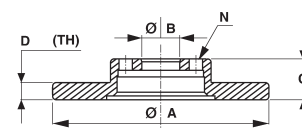

**DISCHI FRENO
BRAKE DISCS
DISQUES DE FREIN
BREMSSCHEIBEN
DISCOS DE FRENO**

				GRAF ref.	Ad. OE	A	B	C	D	min. TH	N
SUZUKI											
ALTO II	(EC)	86-93									
0.8 (29kW)		86-93	F	DF29756	55511-M82010-55311-60B11	215	86	33	10	8	4
					55511-82000-55511-82001						
					55511-M82000						
ALTO III	(EF)	94-02									
1.0 (39kW)		94-02	F	# DF29691	55311-M72F00-55311-60B30	231	64	50	17	15	4
					55311-80F00-55311-80F01						
ALTO IV	(FF)	6/02-									
1.1 (46kW)		6/02-	F	# DF29587	55311-75F00	231	60	49,2	17	15	4
BALENO		95-									
1.3i 16v		95-	F	# DF29510	55311-61G01-55311-61G00	235	60	49,5	20	18	4
CARRY	(ST90V)	80-85									
0.8 (27kW)		80-85	F	DF29756	55511-M82010-55311-60B11	215	86	33	10	8	4
					55511-82000-55511-82001						
					55511-M82000						
GRAND VITARA	(FT, GT)	98-									
2.0 (94kW)		3/98-	F	# DF29697	55211-65D12-55211-65D10	310	108	29	22	20	5
					55211-65D11						
2.5 V6 24v (106kW)		3/98-	F	# DF29697	55211-65D12-55211-65D10	310	108	29	22	20	5
					55211-65D11						
2.7 V6 (127kW)		9/01-	F	# DF29697	55211-65D12-55211-65D10	310	108	29	22	20	5
					55211-65D11						
2.0TD (64kW)		3/98-	F	# DF29697	55211-65D12-55211-65D10	310	108	29	22	20	5
					55211-65D11						
2.0HDi (80kW)		7/01-	F	# DF29697	55211-65D12-55211-65D10	310	108	29	22	20	5
					55211-65D11						
IGNIS	(FH)00-9/03										
1.3 16v, 4WD (61kW)		00-9/03	F	# DF29586	55311-80G00	257	100	49,2	17	15	4
JIMNY		3/98-									
1.3 16V 4X4		3/98-	F	DF29590	55211-60A00	290	46	107	10	8	5
SAMURAI		1/91-									
1.3 (51kW)	(SJ70)	1/91-	F	DF29590	55211-60A00	290	46	107	10	8	5
SJ410		83-88									
1.0i		83-88	F	DF29221	55211-80000-55511-80000	289,7	107	46	10	9	5
SJ413		83-88									
1.3i		83-88	F	DF29221	55211-80000-55511-80000	289,7	107	46	10	9	5
SUPER CARRY	(ED)	85-89									
1.0 (30-31-33kW)		85-99	F	DF29756	55511-M82010-55311-60B11	215	86	33	10	8	4
					55511-82000-55511-82001						
					55511-M82000						
SWIFT I	(AA)	83-89									
1.0 (37kW)		83-89	F	DF29756	55511-M82010-55311-60B11	215	86	33	10	8	4
					55511-82000-55511-82001						
					55511-M82000						
1.3 (47-50-54kW)		83-89	F	DF29756	55511-M82010-55311-60B11	215	86	33	10	8	4
					55511-82000-55511-82001						
					55511-M82000