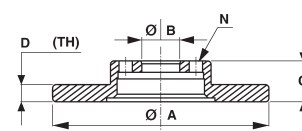

**DISCHI FRENO
BRAKE DISCS
DISQUES DE FREIN
BREMSSCHEIBEN
DISCOS DE FRENO**

						GRAF ref.	Ad. OE	A	B	C	D	min. TH	N
(continued) VOLKSWAGEN													
POLO 95 (6N1) 94-99													
1.05i (33kW)	(AEV)	94-95	F	DF29371	6N0.615.301		239	65	33,8	10	8	4	
1.05i (33kW)	(AEV)	96-99	F	# DF29372	6N0.615.301C-6N0.615.301F		239	65	34,3	18	16	4	
1.3i (40kW)	(ADX)	94-95	F	DF29371	6N0.615.301		239	65	33,8	10	8	4	
1.3i (40kW)	(ADX)	96-99	F	# DF29372	6N0.615.301C-6N0.615.301F		239	65	34,3	18	16	4	
1.4i (40-44kW)	(AEX)	95-95	F	DF29371	6N0.615.301		239	65	33,8	10	8	4	
1.4i (40-44kW)	(AEX)	96-99	F	# DF29372	6N0.615.301C-6N0.615.301F		239	65	34,3	18	16	4	
1.4i 16v (74kW)	(AFH)	96-99	F	# DF29230	6N0.615.301D-321.615.301D		256	65	39	20	18	4	
1.4i 16v (74kW)	(AFH)	96-99	R	DF29117	6N0.615.601-191.615.601		226	-	71,3	10	8	4	
					191.615.601B-357.615.601								
1.6i (55kW)	(AEA)	94-95	F	DF29371	6N0.615.301		239	65	33,8	10	8	4	
1.6i (55kW)	(AEE)	95-95	F	DF29371	6N0.615.301		239	65	33,8	10	8	4	
1.6i (55kW)	(AEE)	96-99	F	# DF29372	6N0.615.301C-6N0.615.301F		239	65	34,3	18	16	4	
1.6i (55kW)	(AHS)	96-99	F	# DF29230	6N0.615.301D-321.615.301D		256	65	39	20	18	4	
1.6i (55kW)	(AHS)	96-99	R	DF29117	6N0.615.601-191.615.601		226	-	71,3	10	8	4	
					191.615.601B-357.615.601								
1.6 16v GTi (92kW)		9/98-9/99	F	# DF29529	6N0.615.301E		256	65	39,25	25	23	4	
1.6 16v GTi (92kW)		9/98-9/99	R	DF29117	6N0.615.601-191.615.601		226	-	71,3	10	8	4	
					191.615.601B-357.615.601								
1.7SDi (42-44kW)		97-99	F	# DF29372	6N0.615.301C-6N0.615.301F		239	65	34,3	18	16	4	
1.9D (47kW)	(AEF)	94-95	F	DF29371	6N0.615.301		239	65	33,8	10	8	4	
1.9D, SDi (47kW)	(AEFAGD)	96-99	F	# DF29372	6N0.615.301C-6N0.615.301F		239	65	34,3	18	16	4	
POLO 2000 (6N2) 99-01													
1.0i		99-01	F	# DF29372	6N0.615.301C-6N0.615.301F		239	65	34,3	18	16	4	
1.4i (kW40/44)		99-01	F	# DF29372	6N0.615.301C-6N0.615.301F		239	65	34,3	18	16	4	
1.4i 16v (-ABS) (kW55)		99-01	F	# DF29372	6N0.615.301C-6N0.615.301F		239	65	34,3	18	16	4	
1.4i 16v (+ABS) (kW55)		99-01	F	# DF29230	6N0.615.301D-321.615.301D		256	65	39	20	18	4	
1.4i 16v (+ABS) (kW55)		99-01	R	DF29528	6N0.615.601B-6N0.615.601A		232	65	39,5	9	7	4	
1.4i 16v (kW74)		99-01	F	# DF29230	6N0.615.301D-321.615.301D		256	65	39	20	18	4	
1.4i 16v (kW74)		99-01	R	DF29528	6N0.615.601B-6N0.615.601A		232	65	39,5	9	7	4	
1.6i 16v Gti (kW92)		99-01	F	# DF29529	6N0.615.301E		256	65	39,25	25	23	4	
1.6i 16v Gti (kW92)		99-01	R	DF29528	6N0.615.601B-6N0.615.601A		232	65	39,5	9	7	4	
1.4 TDi/3 (kW55)		99-01	F	# DF29230	6N0.615.301D-321.615.301D		256	65	39	20	18	4	
1.4 TDi/3 (kW55)		99-01	R	DF29528	6N0.615.601B-6N0.615.601A		232	65	39,5	9	7	4	
1.7 SDi (kW44/47)		99-01	F	# DF29372	6N0.615.301C-6N0.615.301F		239	65	34,3	18	16	4	
1.9 SDi (kW47)		99-01	F	# DF29372	6N0.615.301C-6N0.615.301F		239	65	34,3	18	16	4	
POLO 2002 (9N) 01-													
1.2 (40kW) Cod. ID 1LQ/1ZF		1/02-	F	# DF29390	1J0.615.301L-1J0.615.301D		256	65	37	22	19	5	
1.2 (40kW) Cod. ID 1LN/LE/ZH/ZE		1/02-	F	# DF29741	1J0.615.301S-1J0.615.301R		288	65	34,4	25	22	5	
1.2 (40kW) Cod. ID 1LM/ZN		1/02-	F	# DF29614	6Q0.615.301		239	65	35	18	16	5	
1.2 12v (47kW) Cod. ID 1LQ/1ZF		1/02-	F	# DF29390	1J0.615.301L-1J0.615.301D		256	65	37	22	19	5	
1.2 12v (47kW) Cod. ID 1LN/LE/ZH/ZE		1/02-	F	# DF29741	1J0.615.301S-1J0.615.301R		288	65	34,4	25	22	5	
1.2 12v (47kW) Cod. ID 1LM/ZN		1/02-	F	# DF29614	6Q0.615.301		239	65	35	18	16	5	
1.4 16v (55-74kW) Cod. ID 1LQ/1ZF		1/02-	F	# DF29390	1J0.615.301L-1J0.615.301D		256	65	37	22	19	5	
1.4 16v (55-74kW) Cod. ID 1LN/LE/ZH/ZE		1/02-	F	# DF29741	1J0.615.301S-1J0.615.301R		288	65	34,4	25	22	5	
1.4 16v (55-74kW) Cod. ID 1LM/ZN		1/02-	F	# DF29614	6Q0.615.301		239	65	35	18	16	5	
1.4 16v (55-74kW) Cod. ID 1LQ/1ZF		1/02-	R	DF29366	1J0.615.601C-1J0.615.601		232	65	39,5	8,8	7	5	
1.4 FSi (63kW) Cod. ID 1LQ/1ZF		1/02-	F	# DF29390	1J0.615.301L-1J0.615.301D		256	65	37	22	19	5	
1.4 FSi (63kW) Cod. ID 1LN/LE/ZH/ZE		1/02-	F	# DF29741	1J0.615.301S-1J0.615.301R		288	65	34,4	25	22	5	
1.4 FSi (63kW)		1/02-	F	# DF29614	6Q0.615.301		239	65	35	18	16	5	
1.4 FSi (63kW)		1/02-	R	DF29366	1J0.615.601C-1J0.615.601		232	65	39,5	8,8	7	5	
1.4TDi (55kW) Cod. ID 1LQ/1ZF		10/01-	F	# DF29390	1J0.615.301L-1J0.615.301D		256	65	37	22	19	5	
1.4TDi (55kW) Cod. ID 1LN/LE/ZH/ZE		1/02-	F	# DF29741	1J0.615.301S-1J0.615.301R		288	65	34,4	25	22	5	
1.4TDi (55kW) Cod. ID 1LM/ZN		1/02-	F	# DF29614	6Q0.615.301		239	65	35	18	16	5	
1.4TDi (55kW)		10/01-	R	DF29366	1J0.615.601C-1J0.615.601		232	65	39,5	8,8	7	5	
1.9SDi (47kW) Cod. ID 1LQ/1ZF		10/01-	F	# DF29390	1J0.615.301L-1J0.615.301D		256	65	37	22	19	5	