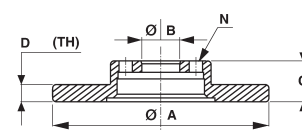

**DISCHI FRENO
BRAKE DISCS
DISQUES DE FREIN
BREMSSCHEIBEN
DISCOS DE FRENO**

			GRAF ref.	Ad. OE	A	B	C	D	min. TH	N
(continued) BMW										
316 -> 325 / (E30) 82-93										
Touring										
1.6-1.8 316-318i	82-92	F	DF29122	34.11.6752.434- 34.11.1154.747	260	66	35	12,5	11,1	4
1.6-1.8 316-318i (+ABS)	85-92	F	# DF29123	34.11.1160.915 - 34.11.1154.749 34.11.1154.750	260	66	35	22	20,4	4
1.6-1.8 316-318i (+ABS)	85-92	R	DF2884	34.21.6755.407-34.21.1119.581 34.21.1122.282	258	62	60	9,9	8,4	4
1.8 318i Cabrio	90-93	F	# DF29123	34.11.1160.915 - 34.11.1154.749 34.11.1154.750	260	66	35	22	20,4	4
1.8 318i Cabrio	90-93	R	DF2884	34.21.6755.407-34.21.1119.581 34.21.1122.282	258	62	60	9,9	8,4	4
1.8 318iS /Touring	89-91	F	# DF29123	34.11.1160.915 - 34.11.1154.749 34.11.1154.750	260	66	35	22	20,4	4
1.8 318iS /Touring	89-91	R	DF2884	34.21.6755.407-34.21.1119.581 34.21.1122.282	258	62	60	9,9	8,4	4
2.0 320iS /Touring	88-92	F	# DF29123	34.11.1160.915 - 34.11.1154.749 34.11.1154.750	260	66	35	22	20,4	4
2.0 320iS /Touring	88-92	R	DF2884	34.21.6755.407-34.21.1119.581 34.21.1122.282	258	62	60	9,9	8,4	4
2.0 320i/Cabrio. (-/+ABS)	82-93	F	# DF29123	34.11.1160.915 - 34.11.1154.749 34.11.1154.750	260	66	35	22	20,4	4
2.0 320i/Cabrio. (-/+ABS)	82-93	R	DF2884	34.21.6755.407-34.21.1119.581 34.21.1122.282	258	62	60	9,9	8,4	4
2.3 323i (-/+ABS)	82-86	F	# DF29123	34.11.1160.915 - 34.11.1154.749 34.11.1154.750	260	66	35	22	20,4	4
2.3 323i (-/+ABS)	82-86	R	DF2884	34.21.6755.407-34.21.1119.581 34.21.1122.282	258	62	60	9,9	8,4	4
2.5 325e/i/iX (-/+ABS)	85-87	F	# DF29123	34.11.1160.915 - 34.11.1154.749 34.11.1154.750	260	66	35	22	20,4	4
2.5 325iX Cabrio(-/+ABS)	86-91	F	# DF29123	34.11.1160.915 - 34.11.1154.749 34.11.1154.750	260	66	35	22	20,4	4
2.4 324 D	85-91	F	DF29122	34.11.6752.434- 34.11.1154.747	260	66	35	12,5	11,1	4
2.4 324 D (+ABS)	85-91	F	# DF29123	34.11.1160.915 - 34.11.1154.749 34.11.1154.750	260	66	35	22	20,4	4
2.4 324 D (+ABS)	85-91	R	DF2884	34.21.6755.407-34.21.1119.581 34.21.1122.282	258	62	60	9,9	8,4	4
2.4 324 TD(+/-ABS)	87-91	F	# DF29123	34.11.1160.915 - 34.11.1154.749 34.11.1154.750	260	66	35	22	20,4	4
2.4 324 TD(+/-ABS)	87-91	R	DF2884	34.21.6755.407-34.21.1119.581 34.21.1122.282	258	62	60	9,9	8,4	4
316 -> 328 / (E36) 90-98										
Cabrio/Coupé										
1.6 316i / (+ABS)	90-98	F	DF29227	34.11.1160.673	286	79	51,5	12	10,4	5
1.6 316i (+ABS)	90-12/91	R	DF29229	34.21.1165.457- 34.21.1158.936 34.21.1162.289	280	75	60	10	8,4	5
1.8 318i / (+ABS)	90-98	F	DF29227	34.11.1160.673	286	79	51,5	12	10,4	5
1.8 318i (+ABS)	90-12/91	R	DF29229	34.21.1165.457- 34.21.1158.936 34.21.1162.289	280	75	60	10	8,4	5
1.8 318is 16v	93-96	F	# DF29474	34.11.1165.455-34.11.1160.674 34.11.1162.282-34.11.1162.288 34.11.1164.199-34.11.1164.921	286	79	51,5	21,9	20,4	5
1.8 318is 16v	93-96	R	DF29229	34.21.1165.457- 34.21.1158.936 34.21.1162.289	280	75	60	10	8,4	5
1.9 318is 16v	96-98	F	# DF29474	34.11.1165.455-34.11.1160.674 34.11.1162.282-34.11.1162.288 34.11.1164.199-34.11.1164.921	286	79	51,5	21,9	20,4	5
1.9 318is 16v	96-98	R	DF29229	34.21.1165.457- 34.21.1158.936 34.21.1162.289	280	75	60	10	8,4	5