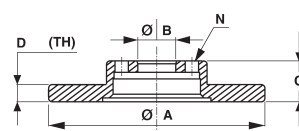

**DISCHI FRENO
BRAKE DISCS
DISQUES DE FREIN
BREMSSCHEIBEN
DISCOS DE FRENO**

				GRAF ref.	Ad. OE	A	B	C	D	min. TH	N
(continued) OPEL											
CORSA C 00-											
	1.2 16v (55-59kW) (-ABS)	9/00-	F	DF29568	569020	240	60	41,1	10,8	8	7
	1.2 16v (55-59kW) (+ABS)	9/00-	F	# DF29569	569021	240	60	41,1	20	17	7
	1.4 16v	9/00-	F	# DF29604	569000	260,5	60	41,1	24	21	7
	1.8 16v	9/00-	F	# DF29604	569000	260,5	60	41,1	24	21	7
	1.8 16v	9/00-	R	DF29610	569112	240	57	41	10	8,2	5
	1.3CDTi (51kW)	6/03-	F	# DF29604	569000	260,5	60	41,1	24	21	7
	1.7Di (+ABS)	9/00-	F	# DF29569	569021	240	60	41,1	20	17	7
	1.7TDi 16v	9/00-	F	# DF29604	569000	260,5	60	41,1	24	21	7
	1.7CDTi (74kW)	6/03-	F	# DF29514	569060	280	70	42	24,9	22	6
	1.7CDTi (74kW)	6/03-	R	DF29489	569109	264	65	42	10	8	5
FRONTERA A-B 91-											
	2.0i	91-2/95	F	# DF29351	569801-94172376	257,5	88	36	22	20,6	6
	->T SV720102										
	2.0i (-ABS)	3/95-	F	# DF29452	569051	280	88	36	26	24,6	6
	T-> SV720103										
	2.2i 16v (-ABS)	95-	F	# DF29452	569051	280	88	36	26	24,6	6
	2.4i	91-95	F	# DF29351	569801-94172376	257,5	88	36	22	20,6	6
	3.2 V6 (-ABS)	98-	F	# DF29452	569051	280	88	36	26	24,6	6
	2.2 DTi (85-88kW) (-ABS)	98-	F	# DF29452	569051	280	88	36	26	24,6	6
	2.3 TD	91-95	F	# DF29351	569801-94172376	257,5	88	36	22	20,6	6
	2.5 TDs (-ABS)	95-	F	# DF29452	569051	280	88	36	26	24,6	6
	2.8 TDi (-ABS)	95-	F	# DF29452	569051	280	88	36	26	24,6	6
KADETT B 67-73											
	1.1-1.2	67-73	F	DF2821	569041-569008-569011-569013 90065603-90272326	237,5	73	55,7	11	10	4
KADETT C 73-79											
	1.0-1.2	73-79	F	DF2821	569041-569008-569011-569013 90065603-90272326	237,5	73	55,7	11	10	4
	1.6 S-1.9 E-2.0 E/GT	75-79	F	DF2822	569026-569014-569015 90008001-9280751	245,5	73	55,7	12,5	11,7	4
KADETT D 79-84											
	1.0-1.2-1.3-1.6	79-84	F	DF2871	569028-569017-90008003 90086193	236	120,1	41	10	7	6
	1.8 E-GTE	83-84	F	# DF2896	569054-569031-90008006 90121445	236	120,1	40,9	19,9	18,2	4
	1.6 D	82-84	F	DF2880	569030-90111242-90008005	236	120,1	41	12,7	10,7	6
KADETT E 84-92											
	1.2 S-1.3 S/BreakBWM-1.4	84-92	F	DF2871	569028-569017-90008003 90086193	236	120,1	41	10	7	6
	1.2 S-1.3 GT/SR/BreakBWA	84-92	F	DF2880	569030-90111242-90008005	236	120,1	41	12,7	10,7	6
	1.6 S-1.8 E/Break	84-92	F	DF2880	569030-90111242-90008005	236	120,1	41	12,7	10,7	6
	1.6 S van-1.8 E van	84-92	F	# DF2896	569054-569031-90008006 90121445	236	120,1	40,9	19,9	18,2	4
	1.8 GSi -GT	84-92	F	# DF2896	569054-569031-90008006 90121445	236	120,1	40,9	19,9	18,2	4
	2.0i GSi	88-92	F	# DF29166	569001-569042-90295087	256	120,1	41	24	21	4
	2.0i GSi 16S	88-92	F	# DF29166	569001-569042-90295087	256	120,1	41	24	21	4
	2.0i GSi 16S	88-92	R	DF29283	569204	261	-	82	9,8	8	4
	1.5 TD	84-92	F	DF2880	569030-90111242-90008005	236	120,1	41	12,7	10,7	6
	1.6-1.7 D/Break	84-92	F	DF2880	569030-90111242-90008005	236	120,1	41	12,7	10,7	6