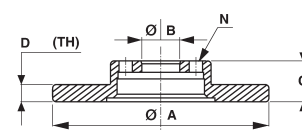

**DISCHI FRENO
BRAKE DISCS
DISQUES DE FREIN
BREMSSCHEIBEN
DISCOS DE FRENO**

			GRAF ref.	Ad. OE	A	B	C	D	min. TH	N
(continued) DAIHATSU										
CUORE VI 98-03										
1.0 (41kW) (+ABS)	98-03	F	DF29791	43512-97207-43512-97204	211	55	41	11	10	4
FEROZA 88-										
1.6i 16v (F300)	88-	F	# DF29244	43512-87608-43512-87605	277	96	32,5	18	17	5
1.6i 16v (F310)	88-	F	# DF29244	43512-87608-43512-87605	277	96	32,5	18	17	5
ROCKY (F70/..) 85-										
2.8 D (F73/78)	85-	F	# DF29244	43512-87608-43512-87605	277	96	32,5	18	17	5
2.8 TD (F70/73)	85-	F	# DF29244	43512-87608-43512-87605	277	96	32,5	18	17	5
2.8 TD (F75/78)	85-	F	# DF29244	43512-87608-43512-87605	277	96	32,5	18	17	5
2.0i Turbo (F80)	85-	F	# DF29244	43512-87608-43512-87605	277	96	32,5	18	17	5
ROCKY (F98) 93-94										
2.2 (F98)	93-94	F	# DF29244	43512-87608-43512-87605	277	96	32,5	18	17	5
FIAT										
850 -> 1100 65-72										
0.85 Special	65-71	F	DF2814	4385812-4139010-4208311	227	117,1	46	11	9	4
0.9 Sport Coupe/Spider	69-72	F	DF2814	4385812-4139010-4208311	227	117,1	46	11	9	4
1.1 1100 R/Fam.	65-69	F	DF2814	4385812-4139010-4208311	227	117,1	46	11	9	4
124 66-80										
1.2 Pamplona /D	77-80	F/R	DF2814	4385812-4139010-4208311	227	117,1	46	11	9	4
1.2-1.4-1.6/Special/T/Fam.	66-74	F/R	DF2814	4385812-4139010-4208311	227	117,1	46	11	9	4
124 Coupé/Spider 67-86										
1.4-1.6-1.8	67-75	F/R	DF2814	4385812-4139010-4208311	227	117,1	46	11	9	4
2.0 Spidereuropa Exc. VX. ->T 5.506.001	82-	F	DF2814	4385812-4139010-4208311	227	117,1	46	11	9	4
2.0 Spidereuropa Exc. VX. T-> 5.506.002	12/83-	F	DF2883	4448411	257	117,1	51,5	12	10,8	4
2.0 Spidereuropa Exc. VX.	82-86	R	DF2814	4385812-4139010-4208311	227	117,1	46	11	9	4
125 67-72										
1.6 / Special	67-72	F/R	DF2814	4385812-4139010-4208311	227	117,1	46	11	9	4
127 71-86										
T.T. Exc. Rustica &147	71-86	F	DF2814	4385812-4139010-4208311	227	117,1	46	11	9	4
128 69-84										
T.T.	69-84	F	DF2814	4385812-4139010-4208311	227	117,1	46	11	9	4
131 74-84										
T.T. Exc. VX.&D	74-84	F	DF2814	4385812-4139010-4208311	227	117,1	46	11	9	4
T.T. D	78-84	F	DF2820	4377102	251	117,1	51,5	11	9,5	4
132 72-81										
1.6-1.8 ->T 4.223.134	72-	F/R	DF2814	4385812-4139010-4208311	227	117,1	46	11	9	4
1.6-2.0/Inj.-D T-> 4.223.135	77-81	F	DF2820	4377102	251	117,1	51,5	11	9,5	4
T.T.	72-81	R	DF2814	4385812-4139010-4208311	227	117,1	46	11	9	4
ARGENTA/NUOVA 81-85										
T.T.	81-85	F	DF2883	4448411	257	117,1	51,5	12	10,8	4
2.0 VX - 2.5 TD	81-85	R	DF2814	4385812-4139010-4208311	227	117,1	46	11	9	4