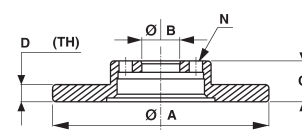

**DISCHI FRENO
BRAKE DISCS
DISQUES DE FREIN
BREMSSCHEIBEN
DISCOS DE FRENO**

				GRAF ref.	Ad. OE	A	B	C	D	min. TH	N
ACURA											
LEGEND		86-									
3.2 V6		91-95	F	# DF29503	45251.SP0.000	282	70.2	47.1	23	21	5
RL		96-									
3.5 V6		96-98	F	# DF29503	45251.SP0.000	282	70.2	47.1	23	21	5
TL		96-									
3.2		96-98	F	# DF29503	45251.SP0.000	282	70.2	47.1	23	21	5
ALFA ROMEO											
ALFA SUD	(901/904)	72-84									
1.2-1.3-1.5/TI/Sprint/Giard.		72-82	F	DF2812	60718737-102.004-102.885 108.319-60709838	258	98	10,2	10	8,8	4
1.2-1.3-1.5/TI/Sprint/Giard.		72-84	R	DF2813	60750786-60750518-60750699 795.035-795.036-795.247	233	-	82	9	7,8	4
1.2-1.3-1.5/TI/Sprint/Giard.		75-84	F	DF29325	60750750-102.004-102.885 108.319-125.253-60703237 795.310	258	62	21	10	8,8	6
ALFETTA	(116)	72-85									
1.6-1.8-2.0 L		75-85	F	DF2808	60703488-11600.22014.00 11600.22014.01	260,5	72	51,5	11	9	4
1.6-1.8-2.0 L		75-78	R	DF2809	60703170-11600.26215.04	250	62	21	10	8	6
1.6-1.8-2.0 L		79-85	R	DF2811	60701786-11650.26215.00 60526121	249,5	62	21	10	8	6
2.0TD / 2.4TD		80-85	F	DF2881	60533706-11638.22014.01 60702446	260,5	72	52	12,5	9	4
2.0TD / 2.4TD		80-85	R	DF2811	60701786-11650.26215.00 60526121	249,5	62	21	10	8	6
ARNA	(920)	83-87									
1.2-1.3-1.5		83-87	F	DF29106	60501453-115.105-128.573 130.474-96609633	239	58,5	46	12,6	9	4
GIULIETTA	(116)	78-86									
1.3-1.6-1.8		78-86	F	DF2810	60729248-11650.22014.01 11650.22014.02	249,5	72	54	12,5	10,7	4
1.3-1.6-1.8		78-86	R	DF2811	60701786-11650.26215.00 60526121	249,5	62	21	10	8	6
2.0		84-86	F	DF2881	60533706-11638.22014.01 60702446	260,5	72	52	12,5	9	4
2.0		84-86	R	DF2811	60701786-11650.26215.00 60526121	249,5	62	21	10	8	6
2.0 TD		83-86	F	DF2810	60729248-11650.22014.01 11650.22014.02	249,5	72	54	12,5	10,7	4
2.0 TD		83-86	R	DF2811	60701786-11650.26215.00 60526121	249,5	62	21	10	8	6
GT/GTV	(116)	75-87									
1.6-1.8-2.0		75-87	F	DF2808	60703488-11600.22014.00 11600.22014.01	260,5	72	51,5	11	9	4
1.6-1.8-2.0		75-87	R	DF2809	60703170-11600.26215.04	250	62	21	10	8	6
1.6-1.8-2.0		75-87	F	DF2881	60533706-11638.22014.01 60702446	260,5	72	52	12,5	9	4
1.6-1.8-2.0		75-87	R	DF2811	60701786-11650.26215.00 60526121	249,5	62	21	10	8	6
2.5 GTV 6		80-87	F	# DF29158	60522092-11646.22014.02	268,5	72	51,5	22	20	5