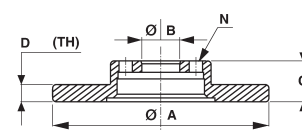

**DISCHI FRENO
BRAKE DISCS
DISQUES DE FREIN
BREMSSCHEIBEN
DISCOS DE FRENO**

					GRAF ref.	Ad. OE	A	B	C	D	min. TH	N
MERCEDES												
107	(107)	71-89										
280 SLC	(107.022)	74-	F	# DF2847	116.420.02.05	278	80	66,5	22	21	5	
280 SLC	(107.023)	74-	R	DF2844	126.423.00.12-108.423.02.12 115.423.02.12-115.423.04.12	279	67	72	10	8,3	5	
280 SL -> T 007.869	(107.042)	74-	F	# DF2847	116.420.02.05	278	80	66,5	22	21	5	
280 SL	(107.042)	74-	R	DF2844	126.423.00.12-108.423.02.12 115.423.02.12-115.423.04.12	279	67	72	10	8,3	5	
280 SL	(107.042)	-80	F	# DF2886	126.420.00.05	278	80	68,5	22	19,4	5	
T -> 007.870												
280 SL	(107.042)	-80	R	DF2844	126.423.00.12-108.423.02.12 115.423.02.12-115.423.04.12	279	67	72	10	8,3	5	
300 SL	(107.041)	85-	F	# DF29167	124.421.27.12-124.421.16.12 129.421.03.12	284	67	43,5	21,8	19,4	5	
T -> 1A-034959												
350 SLC	(107.023)	71-	F	# DF2847	116.420.02.05	278	80	66,5	22	21	5	
T -> 000.238												
350 SLC	(107.023)	71-	R	DF2844	126.423.00.12-108.423.02.12 115.423.02.12-115.423.04.12	279	67	72	10	8,3	5	
350 SL	(107.043)	71-	F	# DF2847	116.420.02.05	278	80	66,5	22	21	5	
T -> 006.432												
350 SL	(107.043)	71-	R	DF2844	126.423.00.12-108.423.02.12 115.423.02.12-115.423.04.12	279	67	72	10	8,3	5	
380 SLC	(107.025)	79-81	F	# DF2886	126.420.00.05	278	80	68,5	22	19,4	5	
380 SLC	(107.025)	79-81	R	DF2844	126.423.00.12-108.423.02.12 115.423.02.12-115.423.04.12	279	67	72	10	8,3	5	
380 SL	(107.045)	79-81	F	# DF2886	126.420.00.05	278	80	68,5	22	19,4	5	
380 SL	(107.045)	79-81	R	DF2844	126.423.00.12-108.423.02.12 115.423.02.12-115.423.04.12	279	67	72	10	8,3	5	
420 SL	(107.047)	85-	F	# DF29167	124.421.27.12-124.421.16.12 129.421.03.12	284	67	43,5	21,8	19,4	5	
T -> 1A-034959												
450 SLC	(107.024)	73-	F	# DF2847	116.420.02.05	278	80	66,5	22	21	5	
-> T 030.280												
450 SLC	(107.024)	73-	R	DF2844	126.423.00.12-108.423.02.12 115.423.02.12-115.423.04.12	279	67	72	10	8,3	5	
450 SLC	(107.024)	-80	F	# DF2886	126.420.00.05	278	80	68,5	22	19,4	5	
T -> 030.281												
450 SLC	(107.024)	-80	R	DF2844	126.423.00.12-108.423.02.12 115.423.02.12-115.423.04.12	279	67	72	10	8,3	5	
450 SL	(107.044)	73-	F	# DF2847	116.420.02.05	278	80	66,5	22	21	5	
-> T 062.584												
450 SL	(107.044)	73-	R	DF2844	126.423.00.12-108.423.02.12 115.423.02.12-115.423.04.12	279	67	72	10	8,3	5	
450 SL	(107.044)	-80	F	# DF2886	126.420.00.05	278	80	68,5	22	19,4	5	
T -> 062.585												
450 SL	(107.044)	-80	R	DF2844	126.423.00.12-108.423.02.12 115.423.02.12-115.423.04.12	279	67	72	10	8,3	5	
500 SLC	(107.026)	78-	F	# DF2847	116.420.02.05	278	80	66,5	22	21	5	
-> T 001.627												
500 SLC	(107.026)	78-	R	DF2844	126.423.00.12-108.423.02.12 115.423.02.12-115.423.04.12	279	67	72	10	8,3	5	
500 SLC	(107.026)	-80	F	# DF2886	126.420.00.05	278	80	68,5	22	19,4	5	
T -> 001.628												
500 SLC	(107.026)	-80	R	DF2844	126.423.00.12-108.423.02.12 115.423.02.12-115.423.04.12	279	67	72	10	8,3	5	
500 SL	(107.046)	78-	F	# DF2886	126.420.00.05	278	80	68,5	22	19,4	5	
-> T 1A-034.958												
500 SL	(107.046)	78-	R	DF2844	126.423.00.12-108.423.02.12 115.423.02.12-115.423.04.12	279	67	72	10	8,3	5	
500 SL	(107.046)	85-	F	# DF29167	124.421.27.12-124.421.16.12 129.421.03.12	284	67	43,5	21,8	19,4	5	
T -> 1A-034959