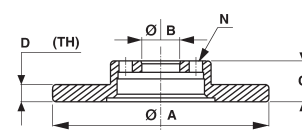

**DISCHI FRENO
BRAKE DISCS
DISQUES DE FREIN
BREMSSCHEIBEN
DISCOS DE FRENO**

				GRAF ref.	Ad. OE	A	B	C	D	min. TH	N
(continued) AUDI											
A6 Quattro/Avant (4A)94-3/97											
2.8 V6/12v (128kW)		6/94-3/97	F	# DF29262	4A0.615.301E-4A0.615.301C 4A0.615.301D	287,7	68	46,2	24,9	23	5
4.2 S6 (213kW)		94-97	F	# DF29707	441.615.301AA	314	68	59	30	28	5
4.2 S6 PLUS (240kW)		96-97	F	# DF29737	4D0.615.301A	323	68	59,5	30	28	5
A6 (4B)3/97-04											
1.8 20v (92kW)		3/97-04	F	# DF29262	4A0.615.301E-4A0.615.301C 4A0.615.301D	287,7	68	46,2	24,9	23	5
1.8 20v (92kW)		3/97-04	R	DF29395	4A0.615.601A-8E0.615.601	245	112	64	10	8	5
1.8 20v (110kW)		3/97-04	F	# DF29262	4A0.615.301E-4A0.615.301C	287,7	68	46,2	24,9	23	5
Cod. ID 1LB/1LE					4A0.615.301D						
1.8 20v (110kW) Cod. ID 1LF/LT		3/97-04	F	# DF29726	4B0.615.301A-3b0.615.301B 8D0.615.301J	312	68	46,5	25	23	5
1.8 20v (110kW) Exc. Quattro		3/97-04	R	DF29395	4A0.615.601A-8E0.615.601	245	112	64	10	8	5
1.8 Turbo (132kW)		12/97-04	F	# DF29262	4A0.615.301E-4A0.615.301C	287,7	68	46,2	24,9	23	5
Cod. ID 1LB/1LE					4A0.615.301D						
1.8 Turbo (132kW) Cod. ID 1LF/LT		12/97-04	F	# DF29726	4B0.615.301A-3b0.615.301B 8D0.615.301J	312	68	46,5	25	23	5
1.8 Turbo (132kW)		12/97-04	R	DF29395	4A0.615.601A-8E0.615.601	245	112	64	10	8	5
2.0 (96kW) Cod. ID 1LB/1LE		3/97-04	F	# DF29262	4A0.615.301E-4A0.615.301C	287,7	68	46,2	24,9	23	5
					4A0.615.301D						
2.0 (96kW) Cod. ID 1LF/LT		3/97-04	F	# DF29726	4B0.615.301A-3b0.615.301B 8D0.615.301J	312	68	46,5	25	23	5
2.0 E		3/97-04	R	DF29395	4A0.615.601A-8E0.615.601	245	112	64	10	8	5
2.0 16v		3/97-04	F	# DF29262	4A0.615.301E-4A0.615.301C	287,7	68	46,2	24,9	23	5
					4A0.615.301D						
2.0 16v		3/97-04	R	DF29395	4A0.615.601A-8E0.615.601	245	112	64	10	8	5
2.4 (121kW) Cod. ID 1LB/1LE		3/97-04	F	# DF29262	4A0.615.301E-4A0.615.301C	287,7	68	46,2	24,9	23	5
					4A0.615.301D						
2.4 (121kW) Cod. ID 1LF/LT		3/97-04	F	# DF29726	4B0.615.301A-3b0.615.301B 8D0.615.301J	312	68	46,5	25	23	5
2.3 E		3/97-04	R	DF29395	4A0.615.601A-8E0.615.601	245	112	64	10	8	5
2.6 V6		3/97-04	F	# DF29262	4A0.615.301E-4A0.615.301C	287,7	68	46,2	24,9	23	5
					4A0.615.301D						
2.6 V6		3/97-04	R	DF29395	4A0.615.601A-8E0.615.601	245	112	64	10	8	5
2.8 V6 (142kW) Cod. ID 1LB/1LE		3/97-04	F	# DF29262	4A0.615.301E-4A0.615.301C	287,7	68	46,2	24,9	23	5
					4A0.615.301D						
2.8 V6 (142kW) Cod. ID 1LF/LT		3/97-04	F	# DF29726	4B0.615.301A-3b0.615.301B 8D0.615.301J	312	68	46,5	25	23	5
2.8 V6		3/97-04	R	DF29395	4A0.615.601A-8E0.615.601	245	112	64	10	8	5
1.9TDi (81/96kW)		3/97-04	F	# DF29262	4A0.615.301E-4A0.615.301C	287,7	68	46,2	24,9	23	5
Cod. ID 1LB/1LE					4A0.615.301D						
1.9TDi (81/96kW) Cod. ID 1LF/LT		3/97-04	F	# DF29726	4B0.615.301A-3b0.615.301B 8D0.615.301J	312	68	46,5	25	23	5
1.9 TDi (81/96kW)		3/97-04	R	DF29395	4A0.615.601A-8E0.615.601	245	112	64	10	8	5
2.5TDi (110/114/120/132kW)		3/97-04	F	# DF29262	4A0.615.301E-4A0.615.301C	287,7	68	46,2	24,9	23	5
Cod. ID 1LB/1LE					4A0.615.301D						
2.5TDi (110/114/120/132kW) Cod. ID 1LF/LT		3/97-04	F	# DF29726	4B0.615.301A-3b0.615.301B 8D0.615.301J	312	68	46,5	25	23	5
2.5 TDi (110/114/120/132kW)		3/97-04	R	DF29395	4A0.615.601A-8E0.615.601	245	112	64	10	8	5
A6 Quattro/Avant (4B) 3/97-											
1.8 20v (92kW)		3/97-	F	# DF29262	4A0.615.301E-4A0.615.301C 4A0.615.301D	287,7	68	46,2	24,9	23	5
1.8 20v T (110-132kW) Only SW 15" Ruote/Wheels		3/97-	R	DF29774	4B0.615.601A	255	68	54,1	10	8	5
1.8 20v T (110-132kW) Only Berlina 15" Ruote/Wheels		3/97-	R	DF29807	4B0.615.601	245	68	54,1	10	8	5