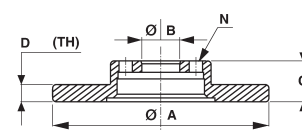

**DISCHI FRENO
BRAKE DISCS
DISQUES DE FREIN
BREMSSCHEIBEN
DISCOS DE FRENO**

				GRAF ref.	Ad. OE	A	B	C	D	min. TH	N
(continued) SAAB											
9000 (C/5CS/4D) 87-98											
2.0i 16v		86-89	F	# DF29670	8970709-4002150-8966962	280	68	43,5	23,4	21,5	6
2.0i 16v		89-97	F	# DF29381	4002143	280	68	44	25	23	4
2.0i 16v		89-97	R	DF29669	8951543-8970717	258	68,1	43,3	9	7,5	4
2.0i 16v Turbo		86-89	F	# DF29670	8970709-4002150-8966962	280	68	43,5	23,4	21,5	6
2.0i 16v Turbo		89-98	F	# DF29381	4002143	280	68	44	25	23	4
2.0i 16v Turbo		87-98	R	DF29669	8951543-8970717	258	68,1	43,3	9	7,5	4
2.3i 16v		89-97	F	# DF29381	4002143	280	68	44	25	23	4
2.3i 16v		89-97	R	DF29669	8951543-8970717	258	68,1	43,3	9	7,5	4
2.3i 16v Turbo		90-97	F	# DF29381	4002143	280	68	44	25	23	4
2.3i 16v Turbo		89-97	R	DF29669	8951543-8970717	258	68,1	43,3	9	7,5	4
3.0 16v		89-97	R	DF29669	8951543-8970717	258	68,1	43,3	9	7,5	4
9-3 I (YS3D) 98-02											
2.0 16v (96-110kW)		2/98-02	F	# DF29605	4839320-4566840-4837019 4839007-5390786	288	70	42	25	21	5
2.0 16v (96-110kW)		98-02	R	DF29607	4839338-4565693-4839015 5391578	286	65,5	69,2	10	8	5
2.0 16v Turbo (113-136-147kW)		2/98-02	F	# DF29605	4839320-4566840-4837019 4839007-5390786	288	70	42	25	21	5
2.0 16v Turbo (113-136-147kW)		98-02	R	DF29607	4839338-4565693-4839015 5391578	286	65,5	69,2	10	8	5
2.3 (110kW)		98-02	F	# DF29605	4839320-4566840-4837019 4839007-5390786	288	70	42	25	21	5
2.3 (110kW)		98-02	R	DF29607	4839338-4565693-4839015 5391578	286	65,5	69,2	10	8	5
2.2TDi 16v (85-92kW)		2/98-02	F	# DF29605	4839320-4566840-4837019 4839007-5390786	288	70	42	25	21	5
2.2TDi 16v (85-92kW)		98-02	R	DF29607	4839338-4565693-4839015 5391578	286	65,5	69,2	10	8	5
9-5/SW (YS3E) 97-											
2.0 16v Turbo (110-140kW)		10/98-	F	# DF29605	4839320-4566840-4837019 4839007-5390786	288	70	42	25	21	5
2.0 16v Turbo (110-140kW)		10/98-	R	DF29607	4839338-4565693-4839015 5391578	286	65,5	69,2	10	8	5
->T X3025751					5391578						
2.0 16v Turbo (110-140kW)		10/98-	R	DF29796	5057476-5391537	286	65,5	69	10	8	5
T-> X3025752											
2.3 16v Turbo (125-136-169kW)		10/98-	F	# DF29605	4839320-4566840-4837019 4839007-5390786	288	70	42	25	21	5
2.3 16v Turbo (125-136-169kW)		10/98-	R	DF29607	4839338-4565693-4839015 5391578	286	65,5	69,2	10	8	5
->T X3025751					5391578						
2.3 16v Turbo (125-136-169kW)		10/98-	R	DF29796	5057476-5391537	286	65,5	69	10	8	5
T-> X3025752											
3.0 V6 24v (147kW)		10/98-	F	# DF29605	4839320-4566840-4837019 4839007-5390786	288	70	42	25	21	5
3.0 V6 24v (147kW)		10/98-	R	DF29607	4839338-4565693-4839015 5391578	286	65,5	69,2	10	8	5
->T X3025751					5391578						
3.0 V6 24v (147kW)		10/98-	R	DF29796	5057476-5391537	286	65,5	69	10	8	5
T-> X3025752											
2.2TiD (88kW)		3/02-	F	# DF29605	4839320-4566840-4837019 4839007-5390786	288	70	42	25	21	5
2.2TiD (88kW)		10/98-	R	DF29607	4839338-4565693-4839015 5391578	286	65,5	69,2	10	8	5
->T X3025751					5391578						
2.2TiD (88kW)		10/98-	R	DF29796	5057476-5391537	286	65,5	69	10	8	5
T-> X3025752											
3.0TiD (130kW)		7/01-	F	# DF29605	4839320-4566840-4837019 4839007-5390786	288	70	42	25	21	5