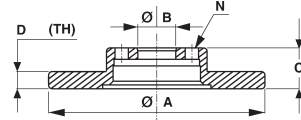

**DISCHI FRENO
BRAKE DISCS
DISQUES DE FREIN
BREMSSCHEIBEN
DISCOS DE FRENO**

					GRAF ref.	Ad. OE	A	B	C	D	min. TH	N
(continued) MERCEDES												
CLASSE E (210) 95-02												
2.0 E200	(210.035)	95-6/99	F	# DF29386	210.421.07.12	288	67	46,5	25	22,4	5	
2.0 E200	(210.035)	95-6/99	R	DF29277	210.423.09.12-124.423.05.12 210.423.04.12	278	67	55,5	9	7,3	5	
2.0 E200 Kompressor	(210.045)	97-99	F	# DF29508	210.421.22.12-210.421.12.12 210.421.15.12	300	67	46,5	28	25,4	5	
2.0 E200 Kompressor	(210.045)	97-99	R	DF29485	210.423.06.12	290	67	55,3	10	8,3	5	
2.3 E230	(210.037)	95-97	F	# DF29386	210.421.07.12	288	67	46,5	25	22,4	5	
2.3 E230	(210.037)	95-97	R	DF29277	210.423.09.12-124.423.05.12 210.423.04.12	278	67	55,5	9	7,3	5	
2.4 E240	(210.061)	97-6/99	F	# DF29386	210.421.07.12	288	67	46,5	25	22,4	5	
2.4 E240	(210.061)	97-6/99	R	DF29277	210.423.09.12-124.423.05.12 210.423.04.12	278	67	55,5	9	7,3	5	
2.4 E240 (cod.472)	(210.061)	95-97	F	# DF29508	210.421.22.12-210.421.12.12 210.421.15.12	300	67	46,5	28	25,4	5	
2.4 E240 (cod.472)	(210.061)	95-97	R	DF29485	210.423.06.12	290	67	55,3	10	8,3	5	
2.8 E280	(210.053)	95-97	F	# DF29508	210.421.22.12-210.421.12.12 210.421.15.12	300	67	46,5	28	25,4	5	
2.8 E280	(210.053)	95-97	R	DF29485	210.423.06.12	290	67	55,3	10	8,3	5	
2.8 E280	(210.063)	97-6/99	F	# DF29508	210.421.22.12-210.421.12.12 210.421.15.12	300	67	46,5	28	25,4	5	
2.8 E280	(210.063)	97-6/99	R	DF29485	210.423.06.12	290	67	55,3	10	8,3	5	
2.8 E280 4Matic	(210.081)	97-6/99	F	# DF29508	210.421.22.12-210.421.12.12 210.421.15.12	300	67	46,5	28	25,4	5	
2.8 E280 4Matic	(210.081)	97-6/99	R	DF29485	210.423.06.12	290	67	55,3	10	8,3	5	
3.2 E320	(210.055)	95-97	F	# DF29508	210.421.22.12-210.421.12.12 210.421.15.12	300	67	46,5	28	25,4	5	
3.2 E320	(210.055)	95-97	R	DF29485	210.423.06.12	290	67	55,3	10	8,3	5	
3.2 E320	(210.065)	97-6/99	F	# DF29508	210.421.22.12-210.421.12.12 210.421.15.12	300	67	46,5	28	25,4	5	
3.2 E320	(210.065)	97-6/99	R	DF29485	210.423.06.12	290	67	55,3	10	8,3	5	
3.2 E320 4Matic	(210.082)	97-6/99	F	# DF29508	210.421.22.12-210.421.12.12 210.421.15.12	300	67	46,5	28	25,4	5	
3.2 E320 4Matic	(210.082)	97-6/99	R	DF29485	210.423.06.12	290	67	55,3	10	8,3	5	
4.2 E420	(210.072)	95-97	R	DF29485	210.423.06.12	290	67	55,3	10	8,3	5	
4.2 E420	(210.070)	97-6/99	R	DF29485	210.423.06.12	290	67	55,3	10	8,3	5	
2.0 E200 D	(210.003)	95-6/99	F	# DF29386	210.421.07.12	288	67	46,5	25	22,4	5	
2.0 E200 D	(210.003)	95-6/99	R	DF29277	210.423.09.12-124.423.05.12 210.423.04.12	278	67	55,5	9	7,3	5	
2.0 E200 CDI	(210.007)	98-6/99	F	# DF29386	210.421.07.12	288	67	46,5	25	22,4	5	
2.0 E200 CDI	(210.007)	98-6/99	R	DF29277	210.423.09.12-124.423.05.12 210.423.04.12	278	67	55,5	9	7,3	5	
2.2 E220 D	(210.004)	95-6/99	F	# DF29386	210.421.07.12	288	67	46,5	25	22,4	5	
2.2 E220 D	(210.004)	95-6/99	R	DF29277	210.423.09.12-124.423.05.12 210.423.04.12	278	67	55,5	9	7,3	5	
2.2 E220 CDI	(210.006)	98-6/99	F	# DF29386	210.421.07.12	288	67	46,5	25	22,4	5	
2.2 E220 CDI	(210.006)	98-6/99	R	DF29277	210.423.09.12-124.423.05.12 210.423.04.12	278	67	55,5	9	7,3	5	
2.5 E250 D	(210.010)	95-6/99	F	# DF29386	210.421.07.12	288	67	46,5	25	22,4	5	
2.5 E250 D	(210.010)	95-6/99	R	DF29277	210.423.09.12-124.423.05.12 210.423.04.12	278	67	55,5	9	7,3	5	
2.5 E250 TD	(210.015)	95-6/99	F	# DF29386	210.421.07.12	288	67	46,5	25	22,4	5	
2.5 E250 TD	(210.015)	95-6/99	R	DF29277	210.423.09.12-124.423.05.12 210.423.04.12	278	67	55,5	9	7,3	5	
2.7 E270CDi	(210.016)	99-02	F	# DF29508	210.421.22.12-210.421.12.12 210.421.15.12	300	67	46,5	28	25,4	5	
2.7 E270CDi	(210.016)	99-02	R	DF29485	210.423.06.12	290	67	55,3	10	8,3	5	
2.9 E290 TD	(210.017)	95-6/99	F	# DF29386	210.421.07.12	288	67	46,5	25	22,4	5