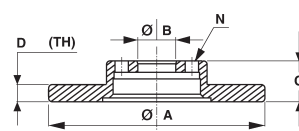

**DISCHI FRENO
BRAKE DISCS
DISQUES DE FREIN
BREMSSCHEIBEN
DISCOS DE FRENO**

			GRAF ref.	Ad. OE	A	B	C	D	min. TH	N
(continued) FIAT										
CROMA (154/A) 85-96										
2.5 D (+ABS)	85-9/88	F	# DF29184	82433860-82388579-82433858	257	59	51,7	20	18,2	4
2.5 D (+ABS)	85-9/88	R	DF29193	46831042-82394418-82433859 82434070	251	59	50,5	10	9	4
2.5 D (+ABS)	10/88-92	F	# DF29240	46445005-82433789-82451441 82451747	257,1	59	50,7	22	20,2	4
2.5 D (+ABS)	10/88-92	R	DF29193	46831042-82394418-82433859 82434070	251	59	50,5	10	9	4
DOBLO 3/01-										
1.2	3/01-	F	# DF29231	46416712-46423415-7779409	257	59	40,5	20	18,2	4
1.6 16V	10/01-	F	# DF29231	46416712-46423415-7779409	257	59	40,5	20	18,2	4
1.9D	3/01-	F	# DF29231	46416712-46423415-7779409	257	59	40,5	20	18,2	4
1.9JTD (74-77kW)	10/01-	F	# DF29231	46416712-46423415-7779409	257	59	40,5	20	18,2	4
DUNA (155) 87-91										
1.1 60 /Week-End	87-91	F	DF29156	5961814	240	59	46,5	12	10,8	4
1.3 70 /Week-End	87-91	F	DF29156	5961814	240	59	46,5	12	10,8	4
1.7 D /Week-End	87-91	F	DF29156	5961814	240	59	46,5	12	10,8	4
IDEA 04-										
1.2 (59kW)	04-	F	# DF29407	46401356-46542383	257	59	40,5	22	20,2	4
1.4 16v (70kW)	04-	F	# DF29407	46401356-46542383	257	59	40,5	22	20,2	4
1.3 MJ (51kW)	04-	F	# DF29407	46401356-46542383	257	59	40,5	22	20,2	4
1.9 MJ (74kW)	04-	F	# DF29369	46455892-46403088-46403959 60813038-82450657	284	59	43,5	22	20,2	4
MAREA (185) 96-										
1.2 16v	10/98-	F	DF29179	46820655-7545556-7645055 7663466	257,5	59	40,5	12	10,2	4
1.4ie 12v	96-	F	DF29179	46820655-7545556-7645055 7663466	257,5	59	40,5	12	10,2	4
1.6ie 16v	96-	F	DF29179	46820655-7545556-7645055 7663466	257,5	59	40,5	12	10,2	4
1.6ie 16v (A/T)	96-	F	# DF29231	46416712-46423415-7779409	257	59	40,5	20	18,2	4
1.8ie 16v	96-	F	# DF29231	46416712-46423415-7779409	257	59	40,5	20	18,2	4
2.0ie 20v	96-	F	# DF29369	46455892-46403088-46403959 60813038-82450657	284	59	43,5	22	20,2	4
2.0ie 20v	96-	R	DF29232	46403960-7663465-7685656	240,5	59	39,7	10,9	9,2	4
1.9 TD (75)	96-	F	DF29179	46820655-7545556-7645055 7663466	257,5	59	40,5	12	10,2	4
1.9 TD (100)	96-	F	# DF29231	46416712-46423415-7779409	257	59	40,5	20	18,2	4
1.9 JTD (105)	99-	F	# DF29231	46416712-46423415-7779409	257	59	40,5	20	18,2	4
1.9 JTD (110)	1/01-	F	# DF29231	46416712-46423415-7779409	257	59	40,5	20	18,2	4
2.4 TD (125)	96-	F	# DF29369	46455892-46403088-46403959 60813038-82450657	284	59	43,5	22	20,2	4
2.4 TD (125)	96-	R	DF29232	46403960-7663465-7685656	240,5	59	39,7	10,9	9,2	4
2.4 JTD (130)	4/99-	F	# DF29369	46455892-46403088-46403959 60813038-82450657	284	59	43,5	22	20,2	4
2.4 JTD (130)	4/99-	R	DF29232	46403960-7663465-7685656	240,5	59	39,7	10,9	9,2	4
MAREA Weekend (185) 96-										
1.2 16v	10/98-	F	# DF29231	46416712-46423415-7779409	257	59	40,5	20	18,2	4
1.4ie 12v	96-	F	# DF29231	46416712-46423415-7779409	257	59	40,5	20	18,2	4
1.6ie 16v /(A/T)	96-	F	# DF29231	46416712-46423415-7779409	257	59	40,5	20	18,2	4
1.8ie 16v	96-	F	# DF29231	46416712-46423415-7779409	257	59	40,5	20	18,2	4
2.0ie 20v	96-	F	# DF29369	46455892-46403088-46403959 60813038-82450657	284	59	43,5	22	20,2	4
2.0ie 20v	96-	R	DF29232	46403960-7663465-7685656	240,5	59	39,7	10,9	9,2	4