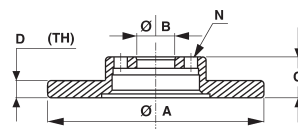

**DISCHI FRENO
BRAKE DISCS
DISQUES DE FREIN
BREMSSCHEIBEN
DISCOS DE FRENO**

					GRAF ref.	Ad. OE	A	B	C	D	min. TH	N
(continued) MITSUBISHI												
SANTAMO		5/99-										
2.0 16v, 4WD (102kW) (+ABS)	5/99-	F	# DF29652	MB 950570-MB 668886	256	69	45,1	24	22,4	4		
				MB 950569								
2.0 16v, 4WD (102kW) (-ABS)	5/99-	F	# DF29653	MR 475330-MB 128153	256	69	45,3	24	22,4	6		
				MB 407639-MB 668107								
				MB 928994-MB 928995								
SAPPORO I-II		76-84										
2.0 (66-72-79kW) (A123)	76-80	F	DF29146	MB 081630	255	80	27,5	12,6	11	4		
2.0, Turbo (75-82-125kW) (A163/4)	80-84	F	DF29146	MB 081630	255	80	27,5	12,6	11	4		
SAPPORO III		87-90										
2.3 (91kW) (E16A)	87-90	F	# DF29653	MR 475330-MB 128153	256	69	45,3	24	22,4	6		
				MB 407639-MB 668107								
				MB 928994-MB 928995								
SPACE RUNNER I (N1)		91-8/99										
1.8 (85-90kW) (-ABS) (N11W)	91-8/99	F	# DF29653	MR 475330-MB 128153	256	69	45,3	24	22,4	6		
				MB 407639-MB 668107								
				MB 928994-MB 928995								
1.8 (85-90kW) (+ABS) (N11W)	91-8/99	F	# DF29652	MB 950570-MB 668886	256	69	45,1	24	22,4	4		
				MB 950569								
1.8 (85-90kW) (N11W)	91-8/99	R	DF29651	MB 668083	262	90	60,2	10	8,4	7		
2.0 16v (98kW) (+ABS)	97-99	F	# DF29652	MB 950570-MB 668886	256	69	45,1	24	22,4	4		
				MB 950569								
2.0 16v (98kW)	97-99	R	DF29651	MB 668083	262	90	60,2	10	8,4	7		
2.0TD (60kW) (N18W)	91-8/99	F	# DF29652	MB 950570-MB 668886	256	69	45,1	24	22,4	4		
				MB 950569								
2.0TD (60kW) (N18W)	91-8/99	R	DF29651	MB 668083	262	90	60,2	10	8,4	7		
SPACE STAR		98-										
1.3i 16v	98-	F	# DF29461	MR 205585-MR 205584	256	69	45,6	24	21,5	4		
				MR 389722								
1.8i 16v GDI	98-	F	# DF29461	MR 205585-MR 205584	256	69	45,6	24	21,5	4		
				MR 389722								
1.9Di-D	2/01-	F	# DF29461	MR 205585-MR 205584	256	69	45,6	24	21,5	4		
				MR 389722								
SPACE WAGON I (DO)		84-91										
1.8, 4WD (66kW) (DO3/5W)	84-89	F	# DF29278	MB 316677-MB 238615	242	86	34	18	16,4	4		
				MB 238617								
2.0i (62-74kW) (DO4W)	86-91	F	# DF29278	MB 316677-MB 238615	242	86	34	18	16,4	4		
				MB 238617								
2.0 4WD (62-74-75kW) (DO8W)	86-88	F	# DF29279	MB 500968-MB 366080	266	143	45,4	24	22,4	4		
				MB 366480-MB 500969								
1.8TD (55kW) (DO9W)	84-91	F	# DF29278	MB 316677-MB 238615	242	86	34	18	16,4	4		
				MB 238617								
SPACE WAGON II (N3/4)		91-10/98										
1.8 (90kW) (-ABS) (N31W)	91-10/98	F	# DF29653	MR 475330-MB 128153	256	69	45,3	24	22,4	6		
				MB 407639-MB 668107								
				MB 928994-MB 928995								
1.8 (90kW) (+ABS) (N31W)	91-10/98	F	# DF29652	MB 950570-MB 668886	256	69	45,1	24	22,4	4		
				MB 950569								
1.8 (90kW) (-ABS) (N31W)	91-10/98	R	DF29651	MB 668083	262	90	60,2	10	8,4	7		
2.0 (98kW) (-ABS) (N33W)	10/92-98	F	# DF29653	MR 475330-MB 128153	256	69	45,3	24	22,4	6		
				MB 407639-MB 668107								
				MB 928994-MB 928995