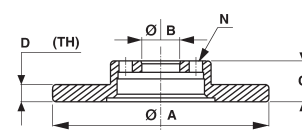

**DISCHI FRENO
BRAKE DISCS
DISQUES DE FREIN
BREMSSCHEIBEN
DISCOS DE FRENO**

				GRAF ref.	Ad. OE	A	B	C	D	min. TH	N
(continued) BMW											
518 -> 535	(E12)	-81									
2.8 528-528i		8/76-	F	# DF2860	34.11.1163.129-34.11.1116.940	280	74	78	22	21	5
					34.11.1119.563-34.11.1119.564						
2.8 528-528i		8/76-	R	DF29140	34.21.1119.568-34.21.1103.683	272	75	61,5	9,5	8,5	5
					34.21.1116.949-34.21.1119.566						
3.5 M535i		80-5/81	R	DF29140	34.21.1119.568-34.21.1103.683	272	75	61,5	9,5	8,5	5
					34.21.1116.949-34.21.1119.566						
518 -> 535	(E28)	81-88									
1.8 518-518i		4/81-88	F	DF2885	34.11.1163.133-34.11.1151.632	284	79	76	11,9	11	5
1.8 518-518i (+ABS)		9/84-88	F	# DF2894	34.11.1163.135-34.11.1151.655	284	79	76	21,9	20,4	5
					34.11.1151.656						
1.8 518-518i (+ABS)		9/84-88	R	DF2895	34.21.1162.968-34.21.1121.387	284	75	61	9,9	9	5
2.0 520i		-9/84	F	DF2885	34.11.1163.133-34.11.1151.632	284	79	76	11,9	11	5
2.0 520i (+/-ABS)		9/84-88	F	# DF2894	34.11.1163.135-34.11.1151.655	284	79	76	21,9	20,4	5
					34.11.1151.656						
2.0 520i (+/-ABS)		9/84-88	R	DF2895	34.21.1162.968-34.21.1121.387	284	75	61	9,9	9	5
2.5 525i		4/81-88	F	# DF2894	34.11.1163.135-34.11.1151.655	284	79	76	21,9	20,4	5
					34.11.1151.656						
2.5 525i		4/81-88	R	DF2895	34.21.1162.968-34.21.1121.387	284	75	61	9,9	9	5
2.7 525E/EX		83-88	F	# DF2894	34.11.1163.135-34.11.1151.655	284	79	76	21,9	20,4	5
					34.11.1151.656						
2.7 525E/EX		83-88	R	DF2895	34.21.1162.968-34.21.1121.387	284	75	61	9,9	9	5
2.8 528i		-6/84	F	# DF2894	34.11.1163.135-34.11.1151.655	284	79	76	21,9	20,4	5
					34.11.1151.656						
2.8 528i		-6/84	R	DF2895	34.21.1162.968-34.21.1121.387	284	75	61	9,9	9	5
2.8 528i		7/84-88	R	DF2895	34.21.1162.968-34.21.1121.387	284	75	61	9,9	9	5
3.5 535i/iX		85-88	R	DF2895	34.21.1162.968-34.21.1121.387	284	75	61	9,9	9	5
3.5 M535i/iX		85-88	R	DF2895	34.21.1162.968-34.21.1121.387	284	75	61	9,9	9	5
2.4 524D/TD		-9/84	F	DF2885	34.11.1163.133-34.11.1151.632	284	79	76	11,9	11	5
2.4 524D/TD (+/-ABS)		9/84-88	F	# DF2894	34.11.1163.135-34.11.1151.655	284	79	76	21,9	20,4	5
					34.11.1151.656						
2.4 524D/TD (+/-ABS)		9/84-88	R	DF2895	34.21.1162.968-34.21.1121.387	284	75	61	9,9	9	5
518 -> 535	(E34)1/88-95										
1.8 518i		1/88-95	F	DF29187	34.11.1161.693-34.11.1158.042	302	79	75,8	11,7	10,4	5
					34.11.1159.898						
1.8 518i		1/88-95	R	DF29189	34.21.1162.305-34.21.1156.668	300	75	61	9,9	8,4	5
2.0 520i (95kW)		1/88-95	F	DF29187	34.11.1161.693-34.11.1158.042	302	79	75,8	11,7	10,4	5
					34.11.1159.898						
2.0 520i (95kW)		1/88-95	R	DF29189	34.21.1162.305-34.21.1156.668	300	75	61	9,9	8,4	5
2.0 520i 24v/Touring (110kW)		89-95	F	# DF29188	34.11.1160.936-34.11.1158.040	302	79	76	22	20,4	5
					34.11.1159.897						
2.0 520i 24v/Touring (110kW)		89-95	R	DF29189	34.21.1162.305-34.21.1156.668	300	75	61	9,9	8,4	5
2.5 525i		2/88-95	F	# DF29188	34.11.1160.936-34.11.1158.040	302	79	76	22	20,4	5
					34.11.1159.897						
2.5 525i		2/88-95	R	DF29189	34.21.1162.305-34.21.1156.668	300	75	61	9,9	8,4	5
2.5i X 24v (141kW)		91-96	F	# DF29808	34.11.1165.263-34.11.1158.550	296	79	55	28	26,4	5
					34.11.1165.262						
3.0 530i V8 32v		3/92-95	F	# DF29188	34.11.1160.936-34.11.1158.040	302	79	76	22	20,4	5
					34.11.1159.897						
3.0 530i V8 32v		3/92-95	R	DF29189	34.21.1162.305-34.21.1156.668	300	75	61	9,9	8,4	5
3.5 535i 12v		89-94	F	# DF29188	34.11.1160.936-34.11.1158.040	302	79	76	22	20,4	5
					34.11.1159.897						
3.5 535i 12v		89-94	R	DF29189	34.21.1162.305-34.21.1156.668	300	75	61	9,9	8,4	5
2.4 524 TD		88-92	F	DF29187	34.11.1161.693-34.11.1158.042	302	79	75,8	11,7	10,4	5
					34.11.1159.898						
2.4 524 TD		88-92	R	DF29189	34.21.1162.305-34.21.1156.668	300	75	61	9,9	8,4	5