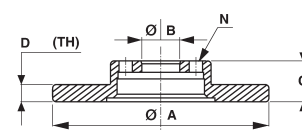

**DISCHI FRENO
BRAKE DISCS
DISQUES DE FREIN
BREMSSCHEIBEN
DISCOS DE FRENO**

			GRAF ref.	Ad. OE	A	B	C	D	min. TH	N
(continued) NISSAN VEICOLI COMMERCIALI/LCV										
VANETTE Cargo (963) 9/94- Serena										
2.3 D	9/94-	F	# DF29449	40206-9C100	257	68	52,5	26	24	5
1.6 (71kW)	9/94-	F	# DF29449	40206-9C100	257	68	52,5	26	24	5
2.0D (49-55kW)	9/94-	F	# DF29449	40206-9C100	257	68	52,5	26	24	5
OPEL										
AGILA 9/00-										
1.0 12v (43kW)	9/00-	F	DF29603	4700711-9193872	247	60	44	12	10	6
1.0 (44kW)	8/03-	F	DF29603	4700711-9193872	247	60	44	12	10	6
1.2 16v (55kW)	9/00-	F	DF29603	4700711-9193872	247	60	44	12	10	6
1.3CDTi (51kW)	8/03-	F	DF29603	4700711-9193872	247	60	44	12	10	6
ASCONA A 70-75										
1.2-1.6-1.9	70-74	F	DF2821	569041-569008-569011-569013	237,5	73	55,7	11	10	4
->T C51.015.124				90065603-90272326						
1.2-1.6-1.9	74-75	F	DF2822	569026-569014-569015	245,5	73	55,7	12,5	11,7	4
T-> C51.015.125				90008001-9280751						
ASCONA B 75-83										
1.2-1.3-1.6-1.9-2.0/D	75-83	F	DF2822	569026-569014-569015	245,5	73	55,7	12,5	11,7	4
				90008001-9280751						
ASCONA C 81-88										
1.3-1.6/D	81-88	F	DF2880	569030-90111242-90008005	236	120,1	41	12,7	10,7	6
1.8 E/i-2.0 i 115 cv.	9/82-88	F	# DF2896	569054-569031-90008006	236	120,1	40,9	19,9	18,2	4
				90121445						
2.0 i GT 130 cv.	86-88	F	# DF29166	569001-569042-90295087	256	120,1	41	24	21	4
ASTRA F 91-97										
1.4i N	91-97	F	DF2880	569030-90111242-90008005	236	120,1	41	12,7	10,7	6
1.4i S	91-97	F	DF2880	569030-90111242-90008005	236	120,1	41	12,7	10,7	6
1.4i S	91-97	F	# DF29166	569001-569042-90295087	256	120,1	41	24	21	4
1.4i S (A/T)	91-97	F	# DF2896	569054-569031-90008006	236	120,1	40,9	19,9	18,2	4
				90121445						
1.4i Cabrio	91-97	F	# DF2896	569054-569031-90008006	236	120,1	40,9	19,9	18,2	4
				90121445						
1.4i 16v	96-97	F	# DF2896	569054-569031-90008006	236	120,1	40,9	19,9	18,2	4
				90121445						
1.6i N	91-97	F	DF2880	569030-90111242-90008005	236	120,1	41	12,7	10,7	6
1.6i N (A/T)	91-97	F	# DF2896	569054-569031-90008006	236	120,1	40,9	19,9	18,2	4
				90121445						
1.6i N S.W.	91-97	F	# DF2896	569054-569031-90008006	236	120,1	40,9	19,9	18,2	4
				90121445						
1.6i S	91-97	F	# DF2896	569054-569031-90008006	236	120,1	40,9	19,9	18,2	4
				90121445						
1.6i S Cabrio	91-97	F	# DF2896	569054-569031-90008006	236	120,1	40,9	19,9	18,2	4
				90121445						
1.6i 16v	94-97	F	# DF29166	569001-569042-90295087	256	120,1	41	24	21	4
1.8i	91-94	F	# DF29284	569055-569046	256	120,1	41	19,8	17	4
1.8i GSi 16v	91-94	F	# DF29166	569001-569042-90295087	256	120,1	41	24	21	4
1.8i GSi 16v	91-94	R	DF29350	569206	260	57	69,3	10	8	4
1.8i 16v	93-97	F	# DF29166	569001-569042-90295087	256	120,1	41	24	21	4
1.8i 16v	93-97	R	DF29350	569206	260	57	69,3	10	8	4
2.0i	91-94	F	# DF29166	569001-569042-90295087	256	120,1	41	24	21	4
2.0i GSi 16v	91-97	F	# DF29166	569001-569042-90295087	256	120,1	41	24	21	4