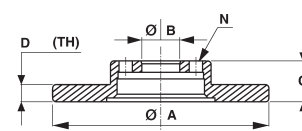

**DISCHI FRENO
BRAKE DISCS
DISQUES DE FREIN
BREMSSCHEIBEN
DISCOS DE FRENO**

					GRAF ref.	Ad. OE	A	B	C	D	min. TH	N
(continued) TOYOTA												
COROLLA (E10) 92-97												
1.3i 16v	(EE101/111)	92-97	F	# DF29439	43512-12550		255	55	48	22	20	4
1.6i 16v	(AE101/111)	92-97	F	# DF29439	43512-12550		255	55	48	22	20	4
1.8i 16v	(AE102)	92-97	F	# DF29439	43512-12550		255	55	48	22	20	4
2.0 D	(CE100)	92-97	F	# DF29439	43512-12550		255	55	48	22	20	4
COROLLA (E11)97-1/02												
1.4, 16v (63-71kW)		97-1/02	F	# DF29439	43512-12550		255	55	48	22	20	4
1.6, 16v (79-81kW)		97-1/02	F	# DF29439	43512-12550		255	55	48	22	20	4
1.9D (51kW)		00-1/02	F	# DF29439	43512-12550		255	55	48	22	20	4
2.0D (53kW)		97-00	F	# DF29439	43512-12550		255	55	48	22	20	4
2.0D-4D (66kW)		00-1/02	F	# DF29439	43512-12550		255	55	48	22	20	4
COROLLA (E12) 02-												
1.4 16v (71kW)		1/02-	F	# DF29637	43512-02070		255	55	49,3	25	23	4
1.4 16v (71kW)		1/02-	R	DF29634	42431-02070		258	55	55,8	9	8	4
1.6 16v (81kW)		1/02-	F	# DF29637	43512-02070		255	55	49,3	25	23	4
1.6 16v (81kW)		1/02-	R	DF29634	42431-02070		258	55	55,8	9	8	4
1.8 16v (141kW)		01-	F	# DF29638	43512-02080		275	55	49,2	25	23	4
1.8 16v (141kW)		01-	R	DF29635	42431-02080		279	55	55,8	9	8	4
2.0TD 16v (66-81kW)		01-	F	# DF29638	43512-02080		275	55	49,2	25	23	4
2.0TD 16v (66-81kW)		01-	R	DF29635	42431-02080		279	55	55,8	9	8	4
COROLLA VERSO (E12)01-5/04												
1.4 16v (71kW)		1/02-	F	# DF29640	43512-13030		268	55	49,4	25	23	4
1.4 16v (71kW)		1/02-	R	DF29636	42431-12210-42431-52050		269	55,9	56	9	8	4
1.6 16v (81kW)		1/02-	F	# DF29640	43512-13030		268	55	49,4	25	23	4
1.6 16v (81kW)		1/02-	R	DF29636	42431-12210-42431-52050		269	55,9	56	9	8	4
1.8 16v (141kW)		01-	F	# DF29639	43512-13021-43512-13020		275,5	55	49,5	25	23	4
1.8 16v (141kW)		01-	R	DF29636	42431-12210-42431-52050		269	55,9	56	9	8	4
2.0TD 16v (66-81kW)		01-	F	# DF29639	43512-13021-43512-13020		275,5	55	49,5	25	23	4
2.0TD 16v (66-81kW)		01-	R	DF29636	42431-12210-42431-52050		269	55,9	56	9	8	4
COROLLA VERSO 4/04-												
1.6 16v (81kW)		4/04-	F	# DF29772	43512-0F010		295	62	-	26	24	5
1.6 16v (81kW)		4/04-	R	DF29771	42431-0F010		290	62	-	10	9,8	5
1.8 16v (95kW)		4/04-	F	# DF29772	43512-0F010		295	62	-	26	24	5
1.8 16v (95kW)		4/04-	R	DF29771	42431-0F010		290	62	-	10	9,8	5
2.0 16v D-4D (85kW)		4/04-	F	# DF29772	43512-0F010		295	62	-	26	24	5
2.0 16v D-4D (85kW)		4/04-	R	DF29771	42431-0F010		290	62	-	10	9,8	5
CORONA 69-79												
1.4-1.6		71-3/79	F	DF29148	43512-20032-43512-20030		228	64	17,5	10	9	4
					43512-20031							
1.9		69-71	F	DF29148	43512-20032-43512-20030		228	64	17,5	10	9	4
					43512-20031							
HIACE II (H5) 83-89												
1.8 (58kW)		83-89	F	# DF29716	43512-26040-43512-35170		257	84	46,5	25	24	5
					43512-35180-43512-35260							
2.0 (65kW)		83-89	F	# DF29716	43512-26040-43512-35170		257	84	46,5	25	24	5
					43512-35180-43512-35260							
2.2D (49kW)		83-89	F	# DF29716	43512-26040-43512-35170		257	84	46,5	25	24	5
					43512-35180-43512-35260							
2.4D (55kW)		83-89	F	# DF29716	43512-26040-43512-35170		257	84	46,5	25	24	5
					43512-35180-43512-35260