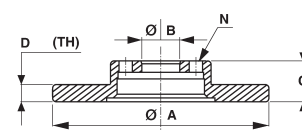

**DISCHI FRENO
BRAKE DISCS
DISQUES DE FREIN
BREMSSCHEIBEN
DISCOS DE FRENO**

				GRAF ref.	Ad. OE	A	B	C	D	min. TH	N
(continued) HYUNDAI											
GETZ (TB) 9/02-											
1.1 12v (46kW) (-ABS)		9/02-	F	# DF29626	51712-1C000	241	62,20	48	19	17	4
1.1 12v (46kW) (+ABS)		9/02-	F	# DF29788	51712-1C050						
1.3 12v (60kW) (-ABS)		9/02-	F	# DF29626	51712-1C000	241	62,20	48	19	17	4
1.3 12v (60kW) (+ABS)		9/02-	F	# DF29788	51712-1C050						
1.6 16v (77kW) (-ABS)		9/02-	F	# DF29626	51712-1C000	241	62,20	48	19	17	4
1.6 16v (77kW) (+ABS)		9/02-	F	# DF29788	51712-1C050						
1.5CRDi (+ABS)		3/03-	F	# DF29788	51712-1C050						
LANTRA I (J-1) 91-95											
1.5i 8v		92-95	F	# DF29405	51712-28300	257	86	34	22	20	4
1.6i 16v		91-95	F	# DF29405	51712-28300	257	86	34	22	20	4
1.8i 16v / Coupe		92-95	F	# DF29405	51712-28300	257	86	34	22	20	4
LANTRA II (J-2) 95-00											
1.5 12v (65kW) (+ABS)		96-98	F	# DF29405	51712-28300	257	86	34	22	20	4
1.5 12v (65kW) (+ABS)		96-98	R	DF29713	58411-29310-58411-29300	258	76	40,4	10	8	4
1.6 16v (84kW) (+ABS)		95-98	F	# DF29405	51712-28300	257	86	34	22	20	4
1.6 16v (84kW) (+ABS)		95-98	R	DF29713	58411-29310-58411-29300	258	76	40,4	10	8	4
1.8 16v (94kW) (+ABS)		95-98	F	# DF29405	51712-28300	257	86	34	22	20	4
1.8 16v (94kW) (+ABS)		95-98	R	DF29713	58411-29310-58411-29300	258	76	40,4	10	8	4
2.0 16v (102kW) (+ABS)		96-98	F	# DF29405	51712-28300	257	86	34	22	20	4
2.0 16v (102kW) (+ABS)		96-98	R	DF29713	58411-29310-58411-29300	258	76	40,4	10	8	4
MATRIX (FC) 6/01-											
1.6 16v (76kW)		6/01-	F	# DF29591	51712-2D300	258	68	47	24	22	4
1.8 16v (90kW)		6/01-	F	# DF29591	51712-2D300	258	68	47	24	22	4
1.5CRDi (60kW)		6/01-	F	# DF29591	51712-2D300	258	68	47	24	22	4
PONY 85-89											
1.3 (HF)		85-89	F	DF29182	MB.316.729-MB.058.582	229	86	39,2	13,1	11,4	4
1.5 (HJ)		85-89	F	DF29182	MB.316.729-MB.058.582	229	86	39,2	13,1	11,4	4
PONY 89-											
1.3i 8v		89-94	F	# DF29393	51712-21350-51712-21B00 51712-24100	242	86	40,5	19	17	4
1.3i 12v		94-	F	# DF29393	51712-21350-51712-21B00 51712-24100	242	86	40,5	19	17	4
1.5i 8v		89-94	F	# DF29393	51712-21350-51712-21B00 51712-24100	242	86	40,5	19	17	4
1.5i 12v		94-	F	# DF29393	51712-21350-51712-21B00 51712-24100	242	86	40,5	19	17	4
1.5i GT 16v		94-	F	# DF29393	51712-21350-51712-21B00 51712-24100	242	86	40,5	19	17	4
SANTA FE 4/01-											
2.0 (99kW)		4/01-	R	DF29592	58411-3A300	284	76	62	10	8	5
2.4 16v, 4WD (107kW)		4/01-	F	# DF29593	51712-26100	294	69	47	27	25	5
2.4 16v, 4WD (107kW)		4/01-	R	DF29592	58411-3A300	284	76	62	10	8	5
2.7 V6 4WD (127kW)		4/01-	F	# DF29593	51712-26100	294	69	47	27	25	5
2.7 V6 4WD (127kW)		4/01-	R	DF29592	58411-3A300	284	76	62	10	8	5
2.0CRDi 4WD (83kW)		4/01-	F	# DF29593	51712-26100	294	69	47	27	25	5
2.0CRDi, 4WD (83kW)		4/01-	R	DF29592	58411-3A300	284	76	62	10	8	5
SCOUPE 92-											
1.5i 12v		92-	F	# DF29393	51712-21350-51712-21B00 51712-24100	242	86	40,5	19	17	4