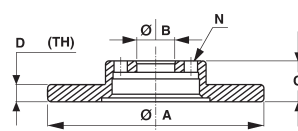

**DISCHI FRENO
BRAKE DISCS
DISQUES DE FREIN
BREMSSCHEIBEN
DISCOS DE FRENO**

			GRAF ref.	Ad. OE	A	B	C	D	min. TH	N
(continued) VOLKSWAGEN										
VENTO (1H2) 91-98										
1.8i GT (66kW)	11/91-97	R	DF29117	6N0.615.601-191.615.601 191.615.601B-357.615.601	226	-	71,3	10	8	4
1.8i Syncro 4WD	93-97	F	DF2853	321.615.301-839.615.301	239	65	35,4	12	10	4
2.0i	94-97	F	# DF29230	6N0.615.301D-321.615.301D	256	65	39	20	18	4
2.0i	94-97	R	DF29117	6N0.615.601-191.615.601 191.615.601B-357.615.601	226	-	71,3	10	8	4
2.0i GTi /16v Girdling	91-97	F	# DF29242	1H0.615.301A	280	65	28,3	22	20	5
2.0i GTi /16v Girdling	91-97	R	DF29312	357.615.601B	226	-	71,3	10	8	5
2.0i Syncro 4WD	95-97	F	# DF29448	3A0.615.301A-3A0.615.301	288	65	28,2	24,9	23	5
2.8i VR6 Kat.	92-4/95	F	# DF29242	1H0.615.301A	280	65	28,3	22	20	5
2.8i VR6 Kat.	92-4/95	R	DF29312	357.615.601B	226	-	71,3	10	8	5
2.8i VR6 Kat.	4/95-97	F	# DF29448	3A0.615.301A-3A0.615.301	288	65	28,2	24,9	23	5
2.8i VR6 Kat.	4/95-97	R	DF29312	357.615.601B	226	-	71,3	10	8	5
2.9i VR6 Syncro 4WD	94-97	F	# DF29448	3A0.615.301A-3A0.615.301	288	65	28,2	24,9	23	5
1.9 CL DKat.	91-97	F	DF2853	321.615.301-839.615.301	239	65	35,4	12	10	4
1.9 CL DKat.	95-97	F	# DF29230	6N0.615.301D-321.615.301D	256	65	39	20	18	4
1.9 TD Kat. (55kW)	91-97	F	DF2853	321.615.301-839.615.301	239	65	35,4	12	10	4
1.9 TD Kat. (66/81kW)	92-97	F	# DF29230	6N0.615.301D-321.615.301D	256	65	39	20	18	4
1.9 TD Kat. (66/81kW)	92-97	R	DF29117	6N0.615.601-191.615.601 191.615.601B-357.615.601	226	-	71,3	10	8	4
1.9 TDi Kat. (66kW)	93-97	F	DF29186	357.615.301	256	65	39,2	13	11	4
1.9 TDi Kat. (+ABS) (66kW)	96-97	F	# DF29230	6N0.615.301D-321.615.301D	256	65	39	20	18	4
1.9 TDi Kat Syncro 4WD	95-97	F	# DF29448	3A0.615.301A-3A0.615.301	288	65	28,2	24,9	23	5
VOLKSWAGEN VEICOLI COMMERCIALI/LCV										
CADDY 82-95										
1.5	-7/83	F	DF2853	321.615.301-839.615.301	239	65	35,4	12	10	4
1.6	8/83-95	F	DF2853	321.615.301-839.615.301	239	65	35,4	12	10	4
1.8	8/83-95	F	DF2853	321.615.301-839.615.301	239	65	35,4	12	10	4
1.6 D	8/83-95	F	DF2853	321.615.301-839.615.301	239	65	35,4	12	10	4
CADDY II 95-04										
1.4i (44-55kW)	95-4/96	F	DF29186	357.615.301	256	65	39,2	13	11	4
1.4i (44-55kW)	4/96-04	F	# DF29230	6N0.615.301D-321.615.301D	256	65	39	20	18	4
1.6i (55kW)	95-4/96	F	DF29186	357.615.301	256	65	39,2	13	11	4
1.6i (55kW)	4/96-04	F	# DF29230	6N0.615.301D-321.615.301D	256	65	39	20	18	4
1.7SDi (42kW)	95-4/96	F	DF29186	357.615.301	256	65	39,2	13	11	4
1.7SDi (42kW)	4/96-04	F	# DF29230	6N0.615.301D-321.615.301D	256	65	39	20	18	4
1.9D, SDi (47kW)	95-4/96	F	DF29186	357.615.301	256	65	39,2	13	11	4
1.9D, SDi (47kW)	4/96-04	F	# DF29230	6N0.615.301D-321.615.301D	256	65	39	20	18	4
1.9TDi (66kW)	96-04	F	# DF29230	6N0.615.301D-321.615.301D	256	65	39	20	18	4
CADDY III 2/04-										
1.4 (55kW) Cod ID PR-1ZM	2/04-	F	# DF29733	1K0.615.301S	280	65	49,9	22	19	5
1.4 (55kW) Cod ID PR-1ZE	2/04-	F	# DF29734	1K0.615.301T-1K0.615.301K	288	65	49,8	25	22	5
1.4 (55kW)	2/04-	R	DF29725	1K0.615.601L	260	-	49,8	12	10	5
1.9TDi (77kW) Cod ID PR-1ZM	2/04-	F	# DF29733	1K0.615.301S	280	65	49,9	22	19	5
1.9TDi (77kW) Cod ID PR-1ZE	2/04-	F	# DF29734	1K0.615.301T-1K0.615.301K	288	65	49,8	25	22	5
1.9TDi (77kW)	2/04-	R	DF29725	1K0.615.601L	260	-	49,8	12	10	5
2.0SDi (51kW) Cod ID PR-1ZM	2/04-	F	# DF29733	1K0.615.301S	280	65	49,9	22	19	5
2.0SDi (51kW) Cod ID PR-1ZE	2/04-	F	# DF29734	1K0.615.301T-1K0.615.301K	288	65	49,8	25	22	5
2.0SDi (51kW)	2/04-	R	DF29725	1K0.615.601L	260	-	49,8	12	10	5