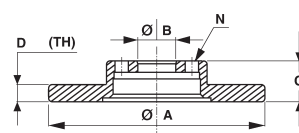

**DISCHI FRENO
BRAKE DISCS
DISQUES DE FREIN
BREMSSCHEIBEN
DISCOS DE FRENO**

				GRAF ref.	Ad. OE	A	B	C	D	min. TH	N
(continued) CITROEN											
XANTIA	(X2)	98-									
1.8, 16v (66-81kW)		98-	F	# DF29191	4246.W6-4246.R5-95667809	265,8	66	27,5	20,5	18,4	4
1.8, 16v (66-81kW)		98-	R	DF29319	95667811	224	71	57,5	9	7	4
2.0 16v (97kW)		98-	F	# DF29557	4246.W3-4246.R6-4246.T8	287,5	66	34,2	28	26	4
T-> 8001											
2.0i (A/T)		98-	F	# DF29336	4246.V0-4246.T9-95667810	283	66	27,5	22	20	4
2.0i (A/T)		98-	R	DF29319	95667811	224	71	57,5	9	7	4
2.0 Turbo (108kW)		98-	F	# DF29557	4246.W3-4246.R6-4246.T8	287,5	66	34,2	28	26	4
3.0 V6 24v (140kW)		98-	F	# DF29557	4246.W3-4246.R6-4246.T8	287,5	66	34,2	28	26	4
1.9SD (55kW)		98-	F	# DF29191	4246.W6-4246.R5-95667809	265,8	66	27,5	20,5	18,4	4
1.9SD (55kW)		98-	R	DF29319	95667811	224	71	57,5	9	7	4
1.9TD (66kW) (M/T)		98-	F	# DF29191	4246.W6-4246.R5-95667809	265,8	66	27,5	20,5	18,4	4
1.9TD (66kW) (A/T)		98-	F	# DF29557	4246.W3-4246.R6-4246.T8	287,5	66	34,2	28	26	4
1.9TD (66kW)		98-	R	DF29319	95667811	224	71	57,5	9	7	4
2.0HDi (66kW)		98-	F	# DF29191	4246.W6-4246.R5-95667809	265,8	66	27,5	20,5	18,4	4
2.0HDi (66kW)		98-	R	DF29319	95667811	224	71	57,5	9	7	4
2.0HDi (80kW)		98-	F	# DF29557	4246.W3-4246.R6-4246.T8	287,5	66	34,2	28	26	4
2.0HDi (80kW)		98-	R	DF29319	95667811	224	71	57,5	9	7	4
2.1TD 12v (80kW)		98-	F	# DF29557	4246.W3-4246.R6-4246.T8	287,5	66	34,2	28	26	4
2.1TD 12v (80kW)		98-	R	DF29319	95667811	224	71	57,5	9	7	4
XANTIA Break	(X2)	98-									
1.8i / 16v (66-81kW)		98-	F	# DF29191	4246.W6-4246.R5-95667809	265,8	66	27,5	20,5	18,4	4
1.8i / 16v (66-81kW)		98-	R	DF29425	4246.L6	251	71	62,4	12	11	4
2.0i 16v (97kW)		98-	F	# DF29336	4246.V0-4246.T9-95667810	283	66	27,5	22	20	4
Imp. Girling											
2.0i 16v (97kW)		98-	F	# DF29454	4246.L8-4246.N0-4246.R7	283	66	28	26	24	4
Imp. Bosch											
2.0i 16v (97kW)		98-	R	DF29425	4246.L6	251	71	62,4	12	11	4
2.0 Turbo (108kW)		98-	F	# DF29557	4246.W3-4246.R6-4246.T8	287,5	66	34,2	28	26	4
2.0 Turbo (108kW)		98-	R	DF29425	4246.L6	251	71	62,4	12	11	4
3.0 V6		98-	F	# DF29557	4246.W3-4246.R6-4246.T8	287,5	66	34,2	28	26	4
3.0 V6		98-	R	DF29425	4246.L6	251	71	62,4	12	11	4
1.9SD/TD (55-66kW) (M/T)		98-	F	# DF29336	4246.V0-4246.T9-95667810	283	66	27,5	22	20	4
1.9SD/TD (55-66kW) (A/T)		98-	F	# DF29557	4246.W3-4246.R6-4246.T8	287,5	66	34,2	28	26	4
1.9SD/TD (55-66kW)		98-	R	DF29425	4246.L6	251	71	62,4	12	11	4
2.0HDI (66kW)		99-	F	# DF29336	4246.V0-4246.T9-95667810	283	66	27,5	22	20	4
2.0HDI (66kW)		99-	R	DF29425	4246.L6	251	71	62,4	12	11	4
2.0HDI (80kW)		99-	F	# DF29557	4246.W3-4246.R6-4246.T8	287,5	66	34,2	28	26	4
2.0HDI (80kW)		99-	R	DF29425	4246.L6	251	71	62,4	12	11	4
2.1 TD 12v		98-	F	# DF29557	4246.W3-4246.R6-4246.T8	287,5	66	34,2	28	26	4
2.1 TD 12v		98-	R	DF29425	4246.L6	251	71	62,4	12	11	4
XM	(Y3/4)	89-									
2.0-2.0i		89-3/91	F	# DF29190	95661812-95637322-96054779	275,8	71	48	22	20	5
-> P.R. 5228											
2.0-2.0i		89-3/91	R	DF29296	95661814-95030547	223,6	71	63	9	7	5
2.0i 16v / Turbo		4/91-	F	# DF29295	95661813-96099616	283	71	48	26	24	5
P.R. -> 5229											
2.0i 16v / Turbo		4/91-	R	DF29296	95661814-95030547	223,6	71	63	9	7	5
3.0 V6		89-3/91	F	# DF29190	95661812-95637322-96054779	275,8	71	48	22	20	5
-> P.R. 5228											
3.0 V6		89-3/91	R	DF29296	95661814-95030547	223,6	71	63	9	7	5
3.0i V6 / 24v		4/91-	F	# DF29295	95661813-96099616	283	71	48	26	24	5
P.R. -> 5229											
3.0i V6 / 24v		4/91-	R	DF29296	95661814-95030547	223,6	71	63	9	7	5
2.1 D/TD		89-3/91	F	# DF29190	95661812-95637322-96054779	275,8	71	48	22	20	5
-> P.R. 5228											
2.1 D/TD		89-3/91	R	DF29296	95661814-95030547	223,6	71	63	9	7	5