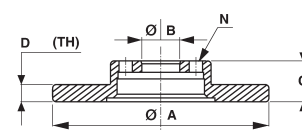

**DISCHI FRENO
BRAKE DISCS
DISQUES DE FREIN
BREMSSCHEIBEN
DISCOS DE FRENO**

				GRAF ref.	Ad. OE	A	B	C	D	min. TH	N
(continued) VOLVO											
S70/V70 I (P80) 96-00											
2.3i 20v Turbo T5 (176-180kW)	96-00	F	# DF29770	272276-2722767		302	68	50	26	23	5
16" Ruote/Wheels											
2.3i 20v Turbo T5 /S.W.	96-00	R	DF29376	2717940		295	68	72,4	9,7	8,4	5
2.4i 20v (147kW) 15" Ruote/Wheels	96-00	F	# DF29375	2717882		280	68	50,3	26	23	5
2.4i 20v (147kW) 16" Ruote/Wheels	96-00	F	# DF29770	272276-2722767		302	68	50	26	23	5
2.4i 20v /SW	96-00	R	DF29376	2717940		295	68	72,4	9,7	8,4	5
2.5 T (103-106-125-142kW)	96-00	F	# DF29375	2717882		280	68	50,3	26	23	5
15" Ruote/Wheels											
2.5 T (103-106-125-142kW)	96-00	F	# DF29770	272276-2722767		302	68	50	26	23	5
16" Ruote/Wheels											
2.5 T (103-106-125-142kW)	96-00	R	DF29376	2717940		295	68	72,4	9,7	8,4	5
2.5 TDi (103kW) 15" Ruote/Wheels	96-00	F	# DF29375	2717882		280	68	50,3	26	23	5
2.5 TDi (103kW) 16" Ruote/Wheels	96-00	F	# DF29770	272276-2722767		302	68	50	26	23	5
2.5 TDi / S.W.	96-00	R	DF29376	2717940		295	68	72,4	9,7	8,4	5
S80 5/98-											
2.0, T 20v (120-132-166kW)	98-	F	# DF29560	2724037-272403		286	68	50,3	26	23	5
15" Ruote/Wheel											
2.0, T 20v (120-132-166kW)	98-	F	# DF29561	274170-272404-5		305	68	50,3	28	25	5
16" Ruote/Wheel											
2.0, T 20v (120-132-166kW)	98-	R	DF29562	9434167-94341674		288	68	64,8	12	10	5
2.4 20v (103-125kW) 15" Ruote/Wheel	99-	F	# DF29560	2724037-272403		286	68	50,3	26	23	5
2.4 20v (103-125kW)	99-	F	# DF29561	274170-272404-5		305	68	50,3	28	25	5
16" Ruote/Wheel											
2.4 20v (103-125kW)	99-	R	DF29562	9434167-94341674		288	68	64,8	12	10	5
2.4 D/ D5 (96-120kW) 15" Ruote/Wheel	7/01-	F	# DF29560	2724037-272403		286	68	50,3	26	23	5
2.4 D/ D5 (96-120kW)	7/01-	F	# DF29561	274170-272404-5		305	68	50,3	28	25	5
16" Ruote/Wheel											
2.4 D/ D5 (96-120kW)	7/01-	R	DF29562	9434167-94341674		288	68	64,8	12	10	5
2.4 T (147kW) 15" Ruote/Wheel	00-	F	# DF29560	2724037-272403		286	68	50,3	26	23	5
2.4 T (147kW) 16" Ruote/Wheel	00-	F	# DF29561	274170-272404-5		305	68	50,3	28	25	5
2.4 T (147kW)	00-	R	DF29562	9434167-94341674		288	68	64,8	12	10	5
2.5 T (154kW) 15" Ruote/Wheel	03-	F	# DF29560	2724037-272403		286	68	50,3	26	23	5
2.5 T (154kW) 16" Ruote/Wheel	03-	F	# DF29561	274170-272404-5		305	68	50,3	28	25	5
2.5 T (154kW)	03-	R	DF29562	9434167-94341674		288	68	64,8	12	10	5
2.8 T6 (200kW) 15" Ruote/Wheel	5/98-	F	# DF29560	2724037-272403		286	68	50,3	26	23	5
2.8 T6 (200kW) 16" Ruote/Wheel	5/98-	F	# DF29561	274170-272404-5		305	68	50,3	28	25	5
2.8 T6 (200kW)	5/98-	R	DF29562	9434167-94341674		288	68	64,8	12	10	5
2.9 (147-150kW) 15" Ruote/Wheel	5/98-	F	# DF29560	2724037-272403		286	68	50,3	26	23	5
2.9 (147-150kW) 16" Ruote/Wheel	5/98-	F	# DF29561	274170-272404-5		305	68	50,3	28	25	5
2.9 (147-150kW)	5/98-	R	DF29562	9434167-94341674		288	68	64,8	12	10	5
3.0, T6 (144-200kW) 15" Ruote/Wheel	7/01-	F	# DF29560	2724037-272403		286	68	50,3	26	23	5
3.0, T6 (144-200kW) 16" Ruote/Wheel	7/01-	F	# DF29561	274170-272404-5		305	68	50,3	28	25	5
3.0, T6 (144-200kW)	7/01-	R	DF29562	9434167-94341674		288	68	64,8	12	10	5
S90/V90 97-12/98											
2.9 (132-150kW)	97-12/98	F	# DF29375	2717882		280	68	50,3	26	23	5
V70 II 00-											
2.0 T 20v (132kW) 15" Ruote/Wheel	9/01-	F	# DF29560	2724037-272403		286	68	50,3	26	23	5
2.0 T 20v (132kW) 16" Ruote/Wheel	9/01-	F	# DF29561	274170-272404-5		305	68	50,3	28	25	5
2.0 T 20v (132kW)	9/01-	R	DF29562	9434167-94341674		288	68	64,8	12	10	5
2.3 T5 (184kW) 15" Ruote/Wheel	3/00-	F	# DF29560	2724037-272403		286	68	50,3	26	23	5
2.3 T5 (184kW) 16" Ruote/Wheel	3/00-	F	# DF29561	274170-272404-5		305	68	50,3	28	25	5
2.3 T5 (184kW)	3/00-	R	DF29562	9434167-94341674		288	68	64,8	12	10	5
2.4 20v (103-125kW) 15" Ruote/Wheel	00-	F	# DF29560	2724037-272403		286	68	50,3	26	23	5
2.4 20v (103-125kW) 16" Ruote/Wheel	00-	F	# DF29561	274170-272404-5		305	68	50,3	28	25	5
2.4 20v (103-125kW)	00-	R	DF29562	9434167-94341674		288	68	64,8	12	10	5