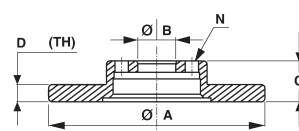

**DISCHI FRENO
BRAKE DISCS
DISQUES DE FREIN
BREMSSCHEIBEN
DISCOS DE FRENO**

				GRAF ref.	Ad. OE	A	B	C	D	min. TH	N
(continued) VOLKSWAGEN											
POLO 2002 (9N) 01-											
1.9SDi (47kW) Cod. ID 1LN/LE/ZH/ZE	1/02-	F	# DF29741	1J0.615.301S-1J0.615.301R	288	65	34,4	25	22	5	
1.9SDi (47kW) Cod. ID 1LM/ZN	1/02-	F	# DF29614	6Q0.615.301	239	65	35	18	16	5	
1.9TDi (74-96kW) Cod. ID 1LQ/1ZF	10/01-	F	# DF29390	1J0.615.301L-1J0.615.301D	256	65	37	22	19	5	
1.9TDi (74-96kW) Cod. ID 1LN/LE/ZH/ZE	1/02-	F	# DF29741	1J0.615.301S-1J0.615.301R	288	65	34,4	25	22	5	
1.9TDi (74-96kW) Cod. ID 1LM/ZN	1/02-	F	# DF29614	6Q0.615.301	239	65	35	18	16	5	
1.9TDi (74-96kW)	10/01-	R	DF29366	1J0.615.601C-1J0.615.601	232	65	39,5	8,8	7	5	
POLO CLASSIC (6N) 95-											
1.4i (-ABS)	95-	F	DF2854	811.615.301-823.615.301	239	65	38,9	10	8	4	
1.4i (+ABS)	95-	F	DF2853	321.615.301-839.615.301	239	65	35,4	12	10	4	
1.6i	95-	F	# DF29230	6N0.615.301D-321.615.301D	256	65	39	20	18	4	
1.9 SDi	95-	F	DF2853	321.615.301-839.615.301	239	65	35,4	12	10	4	
1.9 TDi	97-	F	# DF29230	6N0.615.301D-321.615.301D	256	65	39	20	18	4	
POLO VARIANT (6N) 97-											
1.4i	97-	F	DF2853	321.615.301-839.615.301	239	65	35,4	12	10	4	
1.6i	97-	F	# DF29230	6N0.615.301D-321.615.301D	256	65	39	20	18	4	
1.9 SDi	97-	F	DF2853	321.615.301-839.615.301	239	65	35,4	12	10	4	
1.9 TDi	97-	F	# DF29230	6N0.615.301D-321.615.301D	256	65	39	20	18	4	
SANTANA (32B) 81-85											
1.3 CX	84-85	F	DF2853	321.615.301-839.615.301	239	65	35,4	12	10	4	
1.6 CX-CL-GL-GX-LX	82-85	F	DF2853	321.615.301-839.615.301	239	65	35,4	12	10	4	
1.8 CX-GX-LX/(A/T)	82-85	F	DF2853	321.615.301-839.615.301	239	65	35,4	12	10	4	
1.9 CL5-GL5-GX5-LX5/(A/T)	81-83	F	# DF29170	321.615.301C-321.615.301A	239	65	39	20	18	4	
				321.615.301B-841.615.301							
				841.615.301B							
2.0 GX5-LX5/(A/T)	82-85	F	# DF29170	321.615.301C-321.615.301A	239	65	39	20	18	4	
				321.615.301B-841.615.301							
				841.615.301B							
1.6 D	81-3/85	F	DF2853	321.615.301-839.615.301	239	65	35,4	12	10	4	
1.6 TD CX-GX	82-3/85	F	DF2853	321.615.301-839.615.301	239	65	35,4	12	10	4	
SCIROCCO (53)74-1/81											
1.1-1.3-1.5	74-1/81	F	DF2853	321.615.301-839.615.301	239	65	35,4	12	10	4	
1.6 CL-GT	75-1/81	F	DF2853	321.615.301-839.615.301	239	65	35,4	12	10	4	
1.6 GTi/GLi	80-1/81	F	# DF29170	321.615.301C-321.615.301A	239	65	39	20	18	4	
				321.615.301B-841.615.301							
				841.615.301B							
SCIROCCO (53B)2/81-89											
1.3	81-7/82	F	DF2853	321.615.301-839.615.301	239	65	35,4	12	10	4	
1.5	-12/82	F	DF2853	321.615.301-839.615.301	239	65	35,4	12	10	4	
1.6 CL-GT	-10/84	F	DF2853	321.615.301-839.615.301	239	65	35,4	12	10	4	
1.6 GTi /GLi	81-7/82	F	# DF29170	321.615.301C-321.615.301A	239	65	39	20	18	4	
				321.615.301B-841.615.301							
				841.615.301B							
1.8 GTi/GT-GTX	8/82-89	F	# DF29170	321.615.301C-321.615.301A	239	65	39	20	18	4	
				321.615.301B-841.615.301							
				841.615.301B							
1.8 GTi/GT-GTX	8/82-89	R	DF29117	6N0.615.601-191.615.601	226	-	71,3	10	8	4	
				191.615.601B-357.615.601							
1.8 GTX 16v	85-89	R	DF29117	6N0.615.601-191.615.601	226	-	71,3	10	8	4	
				191.615.601B-357.615.601