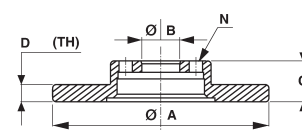

**DISCHI FRENO
BRAKE DISCS
DISQUES DE FREIN
BREMSSCHEIBEN
DISCOS DE FRENO**

				GRAF ref.	Ad. OE	A	B	C	D	min. TH	N
(continued) LANCIA											
DEDRA /II (105) 89-99											
1.9 TD		89-9/94	F	DF29179	46820655-7545556-7645055 7663466	257,5	59	40,5	12	10,2	4
1.9 TD		89-9/94	R	DF29232	46403960-7566931-7663465	240,5	59	39,7	10,9	9,2	4
1.9 TD		10/94-99	F	# DF29231	46416712-46423415-7779409	257	59	40,5	20	18,2	4
1.9 TD		10/94-99	R	DF29232	46403960-7566931-7663465	240,5	59	39,7	10,9	9,2	4
DEDRA HF (105) 90-94											
2.0 i.e. Turbo HF		90-94	F	# DF29298	82462136-46427947-46427949 60811890	283,9	59	39,5	22	20,2	4
2.0 i.e. Turbo HF		90-94	R	DF29232	46403960-7566931-7663465	240,5	59	39,7	10,9	9,2	4
2.0 i.e Turbo integrale		90-94	F	# DF29298	82462136-46427947-46427949 60811890	283,9	59	39,5	22	20,2	4
2.0 i.e Turbo integrale		90-94	R	DF29232	46403960-7566931-7663465	240,5	59	39,7	10,9	9,2	4
DELTA (831ABO) 79-82											
1.3		79-82	F	DF2814	4385812-4139010-4208311	227	117,1	46	11	9	4
1.5		79-82	F	DF2814	4385812-4139010-4208311	227	117,1	46	11	9	4
DELTA FL82 (831ABO) 82-86											
1.3-1.5		82-86	F	DF2814	4385812-4139010-4208311	227	117,1	46	11	9	4
1.6 GT/HF Turbo		82-86	F	DF2883	4448411	257	117,1	51,5	12	10,8	4
1.6 GT/HF Turbo		82-86	R	DF2814	4385812-4139010-4208311	227	117,1	46	11	9	4
DELTA R86 (831ABO) 86-93											
1.1		86-91	F	DF2814	4385812-4139010-4208311	227	117,1	46	11	9	4
1.3		86-91	F	DF2814	4385812-4139010-4208311	227	117,1	46	11	9	4
1.5		86-91	F	DF2814	4385812-4139010-4208311	227	117,1	46	11	9	4
1.6 GTi.e.		86-92	F	DF2883	4448411	257	117,1	51,5	12	10,8	4
1.6 GTi.e.		86-92	R	DF2814	4385812-4139010-4208311	227	117,1	46	11	9	4
1.6 HF Turbo		86-92	F	# DF29184	82433860-82388579	257	59	51,7	20	18,2	4
1.6 HF Turbo		86-92	R	DF2814	4385812-4139010-4208311	227	117,1	46	11	9	4
2.0 HF 4WD		86-93	F	# DF29184	82433860-82388579	257	59	51,7	20	18,2	4
2.0 HF 4WD		86-93	R	DF2814	4385812-4139010-4208311	227	117,1	46	11	9	4
2.0 Turbo integrale 8/16v		11/87-91	F	# DF29369	46455892-46403088-46403959 46758714-60813038-82450657	284	59	43,5	22	20,2	4
2.0 Turbo integrale 8/16v		11/87-91	R	DF29232	46403960-7566931-7663465	240,5	59	39,7	10,9	9,2	4
1.9 TD		86-93	F	DF2883	4448411	257	117,1	51,5	12	10,8	4
DELTA II Nuova (836) 93-99											
1.6 i.e.		5/93-95	F	DF29232	46403960-7566931-7663465	240,5	59	39,7	10,9	9,2	4
1.6 i.e. (+ABS)		5/93-95	F	DF29179	46820655-7545556-7645055 7663466	257,5	59	40,5	12	10,2	4
1.6 i.e. (+ABS)		5/93-95	R	DF29232	46403960-7566931-7663465	240,5	59	39,7	10,9	9,2	4
1.6 i.e. 16v /HPE		96-99	F	DF29179	46820655-7545556-7645055 7663466	257,5	59	40,5	12	10,2	4
1.6 i.e. 16v /HPE		96-99	R	DF29232	46403960-7566931-7663465	240,5	59	39,7	10,9	9,2	4
1.8 i.e.		5/93-95	F	DF29179	46820655-7545556-7645055 7663466	257,5	59	40,5	12	10,2	4
1.8 i.e.		5/93-95	R	DF29232	46403960-7566931-7663465	240,5	59	39,7	10,9	9,2	4
1.8 i.e. 16v (83kW)		96-97	F	# DF29231	46416712-46423415-7779409	257	59	40,5	20	18,2	4
1.8 i.e. 16v (83kW)		96-97	R	DF29232	46403960-7566931-7663465	240,5	59	39,7	10,9	9,2	4
1.8 ie.16v GT HPE(96kW)		96-99	F	# DF29298	82462136-46427947-46427949 60811890	283,9	59	39,5	22	20,2	4
1.8 ie.16v GT HPE(96kW)		96-99	R	DF29232	46403960-7566931-7663465	240,5	59	39,7	10,9	9,2	4
2.0 ie.16v GT HPE		5/93-95	F	# DF29298	82462136-46427947-46427949 60811890	283,9	59	39,5	22	20,2	4
2.0 ie.16v GT HPE		5/93-95	R	DF29232	46403960-7566931-7663465	240,5	59	39,7	10,9	9,2	4