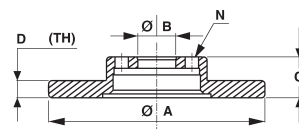

**DISCHI FRENO
BRAKE DISCS
DISQUES DE FREIN
BREMSSCHEIBEN
DISCOS DE FRENO**

			GRAF ref.	Ad. OE	A	B	C	D	min. TH	N
(continued) ALFA ROMEO										
156	(116)	97-								
1.9 JTD (77-81kW) (Exc. SW)	97-6/01	R	DF29368	60658566-16406.26100.01 60653479-60801786-60801787	251,5	59	50,6	10	9	5
1.9 JTD (77-81kW) SW	97-6/01	R	DF29698	46469908	276	59	45,7	10	9	5
1.9 JTD (85-93-103kW) (incl. ruote lega)	7/01-	F	# DF29183	60658565-16410.22023.00 60569386-60571548-60622077 60653478-60801722	284	59	43,5	22	20,2	5
2.4 JTD (incl. ruote lega)	97-	F	# DF29183	60658565-16410.22023.00 60569386-60571548-60622077 60653478-60801722	284	59	43,5	22	20,2	5
2.4 JTD (Exc. SW)	97-6/01	R	DF29368	60658566-16406.26100.01 60653479-60801786-60801787	251,5	59	50,6	10	9	5
2.4 JTD SW	97-6/01	R	DF29698	46469908	276	59	45,7	10	9	5
164	(164 A/B)	87-98								
2.0 T.S.	87-89	F	# DF29184	60810227-16420.22023.02 16420.22023.03-60801754 82433860	257	59	51,7	20	18,2	4
-> T. 6.142.573										
2.0 T.S.	87-89	R	DF29193	60801755-16420.2610.001	251	59	50,5	10	9	4
2.0 T.S.	90-98	F	# DF29240	46445005-60801751-60805172 60807625-60812685	257,1	59	50,7	22	20,2	4
T-> 6.142.574										
2.0 T.S.	90-98	R	DF29193	60801755-16420.2610.001	251	59	50,5	10	9	4
2.0/4 Turbo	87-9/92	F	# DF29183	60658565-16410.22023.00 60569386-60571548-60622077 60653478-60801722	284	59	43,5	22	20,2	5
2.0/4 Turbo	87-9/92	R	DF29368	60658566-16406.26100.01 60653479-60801786-60801787	251,5	59	50,6	10	9	5
2.0 V6 Turbo	91-9/92	F	# DF29183	60658565-16410.22023.00 60569386-60571548-60622077 60653478-60801722	284	59	43,5	22	20,2	5
2.0 V6 Turbo	91-9/92	R	DF29368	60658566-16406.26100.01 60653479-60801786-60801787	251,5	59	50,6	10	9	5
2.0 V6 Turbo	10/92-98	F	# DF29367	60621051-60576811	281	59	43,5	26	24,2	5
2.0 V6 Turbo	10/92-98	R	DF29368	60658566-16406.26100.01 60653479-60801786-60801787	251,5	59	50,6	10	9	5
3.0 V6 /America	87-9/92	F	# DF29183	60658565-16410.22023.00 60569386-60571548-60622077 60653478-60801722	284	59	43,5	22	20,2	5
3.0 V6 /America	87-9/92	R	DF29368	60658566-16406.26100.01 60653479-60801786-60801787	251,5	59	50,6	10	9	5
3.0 V6/24v Quadrifoglio	10/92-98	F	# DF29367	60621051-60576811	281	59	43,5	26	24,2	5
3.0 V6/24v Quadrifoglio	10/92-98	R	DF29368	60658566-16406.26100.01 60653479-60801786-60801787	251,5	59	50,6	10	9	5
2.5 TD	87-9/92	F	# DF29183	60658565-16410.22023.00 60569386-60571548-60622077 60653478-60801722	284	59	43,5	22	20,2	5
2.5 TD	87-9/92	R	DF29368	60658566-16406.26100.01 60653479-60801786-60801787	251,5	59	50,6	10	9	5
2.5 TD	10/92-98	F	# DF29367	60621051-60576811	281	59	43,5	26	24,2	5
2.5 TD	10/92-98	R	DF29368	60658566-16406.26100.01 60653479-60801786-60801787	251,5	59	50,6	10	9	5
166	(136)	98-								
2.0i 16v T.S.	98-	F	# DF29409	46449390-82480447	281	59	47,8	26	24,2	5
2.0i 16v T.S.	98-	R	DF29410	82488240	276	59	51,5	10	9	5
2.0i V6 Turbo	98-	F	# DF29506	60629865-60814921	310	59	47,5	28	26	5
2.0i V6 Turbo	98-	R	DF29410	82488240	276	59	51,5	10	9	5
2.5i V6 24v	98-	F	# DF29506	60629865-60814921	310	59	47,5	28	26	5
2.5i V6 24v	98-	R	DF29410	82488240	276	59	51,5	10	9	5