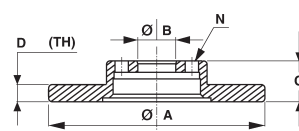

**DISCHI FRENO
BRAKE DISCS
DISQUES DE FREIN
BREMSSCHEIBEN
DISCOS DE FRENO**

				GRAF ref.	Ad. OE	A	B	C	D	min. TH	N
(continued) VOLKSWAGEN											
PASSAT V/Variant (3B3/6) 11/00-											
1.9 TDi (81/85kW) Ruote/Wheel 15"	01-	F	# DF29262	4A0.615.301E-4A0.615.301C	287,7	68	46,2	24,9	23	5	
->T 3B-3-700000				4A0.615.301D							
1.9 TDi (81/85kW) Ruote/Wheel 16"	01-	F	# DF29775	8E0.615.301R	312				25		
->T 3B-3-700000											
1.9 TDi (81/85kW) Ruote/Wheel 15"	01-	F	# DF29745	4B0.615.301B	288	68	46,2	25	23	5	
T-> 3B-4-000001											
1.9TDi (81/85kW) Ruote/Wheel 16"	01-	F	# DF29746	4B0.615.301C	312	68	46,4	25	23	5	
T-> 3B-4-000001											
1.9TDi (81/85kW) diam. 334mm	01-	FSX	# DF29743	3B7.615.301B	334	-	-	32	-		
1.9TDi (81/85kW) diam. 334mm	01-	FDX	# DF29744	3B7.615.302B	334	-	-	32	-		
1.9TDi (81/85kW) diam. 321mm	01-	F	# DF29747	4B3615301A	321	-	-	-	-		
2.0TDi (100kW) Ruote/Wheel 15"	01-	F	# DF29745	4B0.615.301B	288	68	46,2	25	23	5	
T-> 3B-4-000001											
2.0TDi (100kW) Ruote/Wheel 16"	01-	F	# DF29746	4B0.615.301C	312	68	46,4	25	23	5	
T-> 3B-4-000001											
2.0TDi (100kW) diam. 334mm	01-	FSX	# DF29743	3B7.615.301B	334	-	-	32	-		
2.0TDi (100kW) diam. 334mm	01-	FDX	# DF29744	3B7.615.302B	334	-	-	32	-		
2.0TDi (100kW) diam. 321mm	01-	F	# DF29747	4B3615301A	321	-	-	-	-		
2.0TDi (100kW)	03-	R	# DF29531	8D0.615.601A	245	68	48	10	8	5	
2.5TDi (110kW) Ruote/Wheel 15"	01-	F	# DF29262	4A0.615.301E-4A0.615.301C	287,7	68	46,2	24,9	23	5	
->T 3B-3-700000				4A0.615.301D							
2.5TDi (110kW) Ruote/Wheel 16"	01-	F	# DF29775	8E0.615.301R	312				25		
->T 3B-3-700000											
2.5TDi (110-120-132kW) Ruote/Wheel 15"	01-	F	# DF29745	4B0.615.301B	288	68	46,2	25	23	5	
T-> 3B-4-000001											
2.5TDi (110-120-132kW) Ruote/Wheel 16"	01-	F	# DF29746	4B0.615.301C	312	68	46,4	25	23	5	
T-> 3B-4-000001											
2.5TDi (110-120-132kW) diam. 334mm	01-	FSX	# DF29743	3B7.615.301B	334	-	-	32	-		
2.5TDi (110-120-132kW) diam. 334mm	01-	FDX	# DF29744	3B7.615.302B	334	-	-	32	-		
2.5TDi (110-120-132kW) diam. 321mm	01-	F	# DF29747	4B3615301A	321	-	-	-	-		
2.5TDi (110kW) Ruote/Wheel 16"	01-	F	# DF29726	4B0.615.301A-3b0.615.301B	312	68	46,5	25	23	5	
				8D0.615.301J							
2.5TDi (110kW) (Exc. 4Motion)	01-	R	DF29395	4A0.615.601A-8E0.615.601	245	112	64	10	8	5	
2.5TDi 4Motion (110kW)	01-	R	# DF29531	8D0.615.601A	245	68	48	10	8	5	
2.5TDi, 4Motion (120kW)	01-	R	# DF29531	8D0.615.601A	245	68	48	10	8	5	
2.5TDi 4 Motion (132kW)	1/03-	F	# DF29726	4B0.615.301A-3b0.615.301B	312	68	46,5	25	23	5	
				8D0.615.301J							
PHAETON (3D2) 4/02-											
3.2 V6 (177kW)	4/02-	F	# DF29737	4D0.615.301A	323	68	59,5	30	28	5	
3.2 V6 (177kW)	4/02-	R	# DF29468	8E0.615.301B	280	68	46,5	22	20	5	
POLO (86) -10/81											
0.9-1.1-1.3	-10/81	F	DF2855	861.615.301B-861.615.301	239	65	44	8	7	4	
POLO (86C, 80) 81-90											
1.05 C-CL-Classic	10/81-94	F	DF2854	811.615.301-823.615.301	239	65	38,9	10	8	4	
1.1 C-CL-Formel-Classic	81-94	F	DF2854	811.615.301-823.615.301	239	65	38,9	10	8	4	
1.3 C-CL-GL-GT-Coupe	81-94	F	DF2854	811.615.301-823.615.301	239	65	38,9	10	8	4	
1.3 G40	87-94	F	# DF29170	321.615.301C-321.615.301A	239	65	39	20	18	4	
				321.615.301B-841.615.301							
				841.615.301B							
1.3 D CL	2/87-94	F	DF2854	811.615.301-823.615.301	239	65	38,9	10	8	4	
POLO 95 (6N1) 94-99											
1.0i (37kW)	(AER) 94-95	F	DF29371	6N0.615.301	239	65	33,8	10	8	4	
1.0i (37kW)	(AER) 96-99	F	# DF29372	6N0.615.301C-6N0.615.301F	239	65	34,3	18	16	4