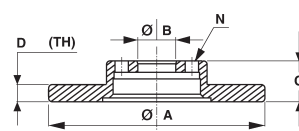

**DISCHI FRENO
BRAKE DISCS
DISQUES DE FREIN
BREMSSCHEIBEN
DISCOS DE FRENO**

			GRAF ref.	Ad. OE	A	B	C	D	min. TH	N
(continued) BMW										
518 -> 535 (E34)1/88-95										
2.5 525 TD/TDs (85-105kW)	88-95	F	DF29187	34.11.1161.693-34.11.1158.042 34.11.1159.898	302	79	75,8	11,7	10,4	5
2.5 525 TD/TDs (85-105kW)	88-95	R	DF29189	34.21.1162.305-34.21.1156.668	300	75	61	9,9	8,4	5
518 -> 535 Touring (E34) 91-96										
1.8 518i Touring	92-96	F	DF29187	34.11.1161.693-34.11.1158.042 34.11.1159.898	302	79	75,8	11,7	10,4	5
1.8 518i Touring	92-96	R	DF29189	34.21.1162.305-34.21.1156.668	300	75	61	9,9	8,4	5
2.0 520i Touring	91-96	F	# DF29188	34.11.1160.936-34.11.1158.040 34.11.1159.897	302	79	76	22	20,4	5
2.0 520i Touring	91-96	R	DF29189	34.21.1162.305-34.21.1156.668	300	75	61	9,9	8,4	5
2.5 525i Touring	2/88-95	F	# DF29188	34.11.1160.936-34.11.1158.040 34.11.1159.897	302	79	76	22	20,4	5
2.5 525i Touring	2/88-95	R	DF29189	34.21.1162.305-34.21.1156.668	300	75	61	9,9	8,4	5
3.0 530i V8 32v Touring	3/92-95	F	# DF29188	34.11.1160.936-34.11.1158.040 34.11.1159.897	302	79	76	22	20,4	5
3.0 530i V8 32v Touring	3/92-95	R	DF29189	34.21.1162.305-34.21.1156.668	300	75	61	9,9	8,4	5
2.5 525 TD/TDs Touring	91-96	F	# DF29188	34.11.1160.936-34.11.1158.040 34.11.1159.897	302	79	76	22	20,4	5
2.5 525 TD/TDs Touring	91-96	R	DF29189	34.21.1162.305-34.21.1156.668	300	75	61	9,9	8,4	5
520 -> 535 (E39)95-7/03										
2.0 520i/6 24v	95-03	F	# DF29396	34.11.1164.839-34.11.1163.013 34.11.1163.081	296	79	76	22	20,4	5
2.0 520i/6 24v	95-03	R	DF29397	34.21.1164.129-34.21.1163.669	298	75	61,1	10	8,1	5
2.5 523i/6 24v	95-03	F	# DF29396	34.11.1164.839-34.11.1163.013 34.11.1163.081	296	79	76	22	20,4	5
2.5 523i/6 24v	95-9/98	R	DF29397	34.21.1164.129-34.21.1163.669	298	75	61,1	10	8,1	5
2.5 523i/6 24v	9/98-03	R	# DF29398	34.21.1164.840 34.21.1163.153	298	75	61	20	18,4	5
2.8 528i/6 24v	95-03	F	# DF29396	34.11.1164.839-34.11.1163.013 34.11.1163.081	296	79	76	22	20,4	5
2.8 528i/6 24v	95-03	R	# DF29398	34.21.1164.840-34.21.1163.153	298	75	61	20	18,4	5
3.0 530 (170kW)	9/00-7/03	F	# DF29693	34.11.1165.859	324	79	73,5	30	28,4	5
3.0 530 (170kW)	9/00-7/03	R	# DF29398	34.21.1164.840-34.21.1163.153	298	75	61	20	18,4	5
3.5 535i V8 (173kW)	96-9/97	F	# DF29396	34.11.1164.839-34.11.1163.013 34.11.1163.081	296	79	76	22	20,4	5
3.5 535i V8 (173kW)	10/97-00	F	# DF29703	34.11.6757.746-34.11.1159.895 34.11.1159.916	324	79	77	30	28,4	5
3.5 535i (180kW)	99-2/00	F	# DF29703	34.11.6757.746-34.11.1159.895 34.11.1159.916	324	79	77	30	28,4	5
3.5 535i (180kW)	3/00-03	F	# DF29693	34.11.1165.859	324	79	73,5	30	28,4	5
3.5 535i V8 (173-180kW)	96-03	R	# DF29398	34.21.1164.840-34.21.1163.153	298	75	61	20	18,4	5
4.4 540i V8 (210kW)	96-00	F	# DF29703	34.11.6757.746-34.11.1159.895 34.11.1159.916	324	79	77	30	28,4	5
4.4 540i V8 (210kW)	96-03	R	# DF29398	34.21.1164.840-34.21.1163.153	298	75	61	20	18,4	5
2.0 520d TD (100-110kW)	00-03	F	# DF29396	34.11.1164.839-34.11.1163.013 34.11.1163.081	296	79	76	22	20,4	5
2.0 520d TD (100-110kW)	00-03	R	DF29397	34.21.1164.129-34.21.1163.669	298	75	61,1	10	8,1	5
2.5 525 TDs (85-105kW)	95-00	F	# DF29396	34.11.1164.839-34.11.1163.013 34.11.1163.081	296	79	76	22	20,4	5
2.5 525 TDs (85-105kW)	95-00	R	DF29397	34.21.1164.129-34.21.1163.669	298	75	61,1	10	8,1	5
2.5 525d (120kW)	00-03	F	# DF29396	34.11.1164.839-34.11.1163.013 34.11.1163.081	296	79	76	22	20,4	5
2.5 525d (120kW)	00-03	R	# DF29398	34.21.1164.840-34.21.1163.153	298	75	61	20	18,4	5
3.0 530d (135kW)	99-9/00	F	# DF29396	34.11.1164.839-34.11.1163.013 34.11.1163.081	296	79	76	22	20,4	5