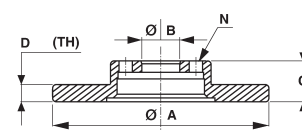

**DISCHI FRENO
BRAKE DISCS
DISQUES DE FREIN
BREMSSCHEIBEN
DISCOS DE FRENO**

			GRAF ref.	Ad. OE	A	B	C	D	min. TH	N
(continued) MERCEDES										
SLK Roadster (R170) 7/96-										
SLK230 16v Kompr. (142kW)(170.447)7/96-00		F	# DF29386	210.421.07.12	288	67	46,5	25	22,4	5
SLK230 16v Kompr. (142kW)(170.447)7/96-00		R	DF29277	210.423.09.12-124.423.05.12 210.423.04.12	278	67	55,5	9	7,3	5
SLK230 16v Kompr. (145kW)(170.449) 3/00-		F	# DF29386	210.421.07.12	288	67	46,5	25	22,4	5
SLK230 16v Kompr. (145kW)(170.449) 3/00-		R	DF29277	210.423.09.12-124.423.05.12 210.423.04.12	278	67	55,5	9	7,3	5
MERCEDES 4x4										
CLASSE G (460) 79-90										
2.0 200 GE (460...) 86-90		F	DF29419	460.421.00.12	303	85	83	16	13	5
2.3 230 G/GE (460...) 79-90		F	DF29419	460.421.00.12	303	85	83	16	13	5
2.8 280 GE (460...) 79-90		F	DF29419	460.421.00.12	303	85	83	16	13	5
2.4 240 GD (460...) 79-90		F	DF29419	460.421.00.12	303	85	83	16	13	5
2.5 250 GD (460...) 87-90		F	DF29419	460.421.00.12	303	85	83	16	13	5
3.0 300 GD (460...) 87-90		F	DF29419	460.421.00.12	303	85	83	16	13	5
CLASSE G (461) 86-										
2.3 230 GE (461.2..) 86-90		F	DF29419	460.421.00.12	303	85	83	16	13	5
2.9 290 GD (461.3..) 92-		F	DF29419	460.421.00.12	303	85	83	16	13	5
CLASSE G (463) 89-										
2.0 200 GE (463.2..) 89-		F	DF29419	460.421.00.12	303	85	83	16	13	5
2.3 230 GE (463.2..) 89-		F	DF29419	460.421.00.12	303	85	83	16	13	5
3.0 300 GE (463.2..) 89-		F	DF29419	460.421.00.12	303	85	83	16	13	5
3.2 G320 (463.2..) 89-93		F	DF29419	460.421.00.12	303	85	83	16	13	5
2.5 250 GD/G250 D (463.3..) 89-		F	DF29419	460.421.00.12	303	85	83	16	13	5
3.0 300 GD/G300 D (463.3..) 89-		F	DF29419	460.421.00.12	303	85	83	16	13	5
3.5 350 GD Turbo/G 350 (463.3..) 89-		F	DF29419	460.421.00.12	303	85	83	16	13	5
MERCEDES VEICOLI COMMERCIALI/LCV										
207D (601) 72-90										
2.4 D 72-90		F	DF29210	601.421.51.12-601.420.00.72	279,5	88	78,7	16	13	5
208D (601) 77-95										
2.4 D 77-95		F	DF29210	601.421.51.12-601.420.00.72	279,5	88	78,7	16	13	5
209D (601) 82-90										
3.0 D 82-90		F	DF29210	601.421.51.12-601.420.00.72	279,5	88	78,7	16	13	5
210D (601) 82-95										
3.0 D 82-95		F	DF29210	601.421.51.12-601.420.00.72	279,5	88	78,7	16	13	5
307D (602) 77-90										
2.4 D 77-90		F	DF29210	601.421.51.12-601.420.00.72	279,5	88	78,7	16	13	5
308D (602) 77-90										
2.4 D 77-90		F	DF29210	601.421.51.12-601.420.00.72	279,5	88	78,7	16	13	5
309D (602) 82-89										
3.0 D 82-89		F	DF29210	601.421.51.12-601.420.00.72	279,5	88	78,7	16	13	5
310D (602) 82-89										
3.0 D 82-89		F	DF29210	601.421.51.12-601.420.00.72	279,5	88	78,7	16	13	5