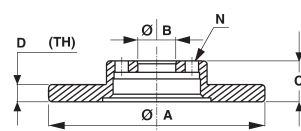

**DISCHI FRENO
BRAKE DISCS
DISQUES DE FREIN
BREMSSCHEIBEN
DISCOS DE FRENO**

			GRAF ref.	Ad. OE	A	B	C	D	min. TH	N
(continued) FORD										
MONDEO III/SW 11/00-										
3.0 V6 (166kW)	11/00-	F	# DF29684	1321488-4097477-4097478 4179398-4181042	300	63,5	47	24	22	5
3.0 V6 (166kW)	11/00-	R	DF29683	1323102-4176921-4179406	280	63,5	34	12	10	5
2.0 Di/TDDi/TDCi (66-85-96kW)	11/00-	F	# DF29684	1321488-4097477-4097478 4179398-4181042	300	63,5	47	24	22	5
2.0 Di/TDDi/TDCi (66-85-96kW)	11/00-	R	DF29683	1323102-4176921-4179406	280	63,5	34	12	10	5
ORION 83-90										
1.1-1.3	5/83-86	F	DF2872	5024744-1629475-5022658 6077975-6137291-6158203 6158205-81AB1125GA 81AB1125GB-81AB1125GG	240	63,6	58	10	9	4
1.4-1.6-1.6i	5/83-90	F	# DF2873	5023573-1595875-1629482 1644844-1644845-5022659 6077974-6134507-6158202 6158204-6158210-6158211 81AB1125FA-81AB1125FE 81AB1125HB-81AB1125HC	240	63,6	58	24,2	22,8	4
1.6 D	83-90	F	DF2872	5024744-1629475-5022658 6077975-6137291-6158203 6158205-81AB1125GA 81AB1125GB-81AB1125GG	240	63,6	58	10	9	4
1.8 D	4/89-8/90	F	# DF2873	5023573-1595875-1629482 1644844-1644845-5022659 6077974-6134507-6158202 6158204-6158210-6158211 81AB1125FA-81AB1125FE 81AB1125HB-81AB1125HC	240	63,6	58	24,2	22,8	4
ORION '91 90-93										
1.3	90-92	F	DF29168	5022652-5022653-6191062 6191063	239	63,6	42,8	10	8	4
1.3 (+ABS)	90-92	F	# DF29169	5028281-5022654-6191064	239,7	63,6	42,9	20	18	4
1.4/i	90-93	F	# DF29169	5028281-5022654-6191064	239,7	63,6	42,9	20	18	4
1.6i/16S	90-93	F	# DF29169	5028281-5022654-6191064	239,7	63,6	42,9	20	18	4
1.8i 16v kW77	92-93	F	# DF29169	5028281-5022654-6191064	239,7	63,6	42,9	20	18	4
1.8i 16v kW96	92-93	F	# DF29443	5025950	260	63,5	43,9	24,2	21	4
1.8i 16v kW96	92-93	R	DF29649	1102564-5025951-6691106	270	63,5	62,6	10	8,6	4
1.8 D	90-93	F	# DF29169	5028281-5022654-6191064	239,7	63,6	42,9	20	18	4
PROBE 93-98										
2.0i 16v	93-98	F	# DF29347	3395510-F32Z1125A	258	72	48,5	24	22	5
2.5i V6 24v	93-98	F	# DF29347	3395510-F32Z1125A	258	72	48,5	24	22	5
PUMA 97-										
1.4i 16v	98-	F	# DF29169	5028281-5022654-6191064	239,7	63,6	42,9	20	18	4
1.7i 16v	97-	F	# DF29169	5028281-5022654-6191064	239,7	63,6	42,9	20	18	4
SCORPIO 85-11/86										
1.8-2.0i-2.4i-2.9i	85-11/86	F	# DF29120	5027463-1630011-5023441 5027462-6158214-6168109 85GB1125BE	260	63,6	53,3	24,1	22,8	5
1.8-2.0i-2.4i-2.9i	85-11/86	R	DF29121	5022949-1630012-6158215 85GB2A315BC-85GB2A315BD	253	63,6	33	10,3	8,7	5