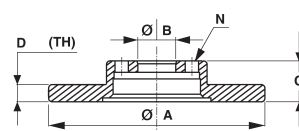

**DISCHI FRENO
BRAKE DISCS
DISQUES DE FREIN
BREMSSCHEIBEN
DISCOS DE FRENO**

				GRAF ref.	Ad. OE	A	B	C	D	min. TH	N
SUBARU											
1200-1600		70-79									
1.2-1.3-1.4-1.6		70-79	F	DF29133	62382-0031-62382-0030	229	70	46	10	8,5	4
1800		80-81									
1.8		80-81	F	DF29133	62382-0031-62382-0030	229	70	46	10	8,5	4
1600-1800		83-									
1.6 2WD		84-	F	# DF29173	25431-GA170	242	70	43,5	17,5	16	4
1.8 2WD		83-	F	# DF29173	25431-GA170	242	70	43,5	17,5	16	4
1.8 2WD Sedan		85-	F	# DF29173	25431-GA170	242	70	43,5	17,5	16	4
1.8 4WD Sedan		85-	F	# DF29173	25431-GA170	242	70	43,5	17,5	16	4
1.8 4WD Wagon		85-	F	# DF29173	25431-GA170	242	70	43,5	17,5	16	4
1.8 XT Turbo 4WD (AX7)		85-89	F	# DF29173	25431-GA170	242	70	43,5	17,5	16	4
1.8 WagonTurbo4WD		84-	F	# DF29173	25431-GA170	242	70	43,5	17,5	16	4
1800 Coupé		85-									
1.8 GT		85-	F	# DF29173	25431-GA170	242	70	43,5	17,5	16	4
1.8 XT /Turbo		85-89	F	# DF29173	25431-GA170	242	70	43,5	17,5	16	4
FORESTER I (SF)		97-02									
2.0 (90-92kW)		97-02	R	DF29671	26310-AA051-26310-AA040 26310-AA050	266	65,8	58	10	8,5	5
2.0 S Turbo (125kW)		98-4/01	R	DF29671	26310-AA051-26310-AA040 26310-AA050	266	65,8	58	10	8,5	5
IMPREZA/SW (GC)		93-12/00									
1.6i 16v 4WD (ø14")		93-12/00	F	# DF29495	26310-AA032-26310-AA031	260	58	56,8	24	22	5
1.6i 16v 4WD		93-12/00	R	DF29671	26310-AA051-26310-AA040 26310-AA050	266	65,8	58	10	8,5	5
1.8i 16v 4WD		93-12/00	F	# DF29495	26310-AA032-26310-AA031	260	58	56,8	24	22	5
1.8i 16v 4WD (+ABS)		93-12/00	R	DF29671	26310-AA051-26310-AA040 26310-AA050	266	65,8	58	10	8,5	5
2.0i 16v 4WD		93-12/00	F	# DF29495	26310-AA032-26310-AA031	260	58	56,8	24	22	5
2.0i 16v 4WD, Turbo		93-12/00	R	DF29671	26310-AA051-26310-AA040 26310-AA050	266	65,8	58	10	8,5	5
JUSTY I 4WD (J12)		89-95									
1.0i		89-95	F	# DF29254	72543-1290	240,4	65	36,5	18	15,5	4
1.2i		89-95	F	# DF29254	72543-1290	240,4	65	36,5	18	15,5	4
LEGACY I 4WD		89-93									
1.8i 16v (ø14")		89-93	F	# DF29495	26310-AA032-26310-AA031	260	58	56,8	24	22	5
2.0i 16v		91-93	F	# DF29495	26310-AA032-26310-AA031	260	58	56,8	24	22	5
2.0i 16v		91-93	R	DF29671	26310-AA051-26310-AA040 26310-AA050	266	65,8	58	10	8,5	5
2.2i 16v		89-93	F	# DF29495	26310-AA032-26310-AA031	260	58	56,8	24	22	5
2.2i 16v		89-93	R	DF29671	26310-AA051-26310-AA040 26310-AA050	266	65,8	58	10	8,5	5
LEGACY II/SW 4WD		94-99									
2.0i 16v		94-99	F	# DF29495	26310-AA032-26310-AA031	260	58	56,8	24	22	5
2.0i 16v (+ABS)		94-99	R	DF29671	26310-AA051-26310-AA040 26310-AA050	266	65,8	58	10	8,5	5
2.2i 16v		94-99	F	# DF29495	26310-AA032-26310-AA031	260	58	56,8	24	22	5
2.2i 16v		94-99	R	DF29671	26310-AA051-26310-AA040 26310-AA050	266	65,8	58	10	8,5	5