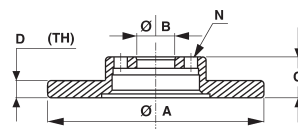

**DISCHI FRENO
BRAKE DISCS
DISQUES DE FREIN
BREMSSCHEIBEN
DISCOS DE FRENO**

						GRAF ref.	Ad. OE	A	B	C	D	min. TH	N
(continued) RENAULT													
CLIO II 98-													
1.2i (43kW) (-ABS)		98-5/01	F			DF2882	77.01.204.282-77.00.704.705	238	61	41	12	10,5	4
1.2i (43kW) (+ABS)		98-5/01	F			# DF29110	77.01.204.286-77.00.756.572	238	61	41	20	17,7	4
1.2i (43kW)		6/01-	F			# DF29549	77.01.206.339-77.00.780.892 77.00.813.549-77.01.204.304 77.01.204.828-77.01.205.653	259	61	41	20,7	17,7	4
1.2i 16v (55kW)		6/01-	F			# DF29549	77.01.206.339-77.00.780.892 77.00.813.549-77.01.204.304 77.01.204.828-77.01.205.653	259	61	41	20,7	17,7	4
1.4i (55kW) (-ABS)		98-	F			DF2882	77.01.204.282-77.00.704.705	238	61	41	12	10,5	4
1.4i (55kW) (+ABS)		98-	F			# DF29110	77.01.204.286-77.00.756.572	238	61	41	20	17,7	4
1.4 16v (70kW) (-ABS)		99-8/00	F			# DF29110	77.01.204.286-77.00.756.572	238	61	41	20	17,7	4
1.4 16v (70kW) (+ABS)		99-8/00	F			# DF29549	77.01.206.339-77.00.780.892 77.00.813.549-77.01.204.304 77.01.204.828-77.01.205.653	259	61	41	20,7	17,7	4
1.4 16v (72kW)		8/00-	F			# DF29549	77.01.206.339-77.00.780.892 77.00.813.549-77.01.204.304 77.01.204.828-77.01.205.653	259	61	41	20,7	17,7	4
1.6i (66kW) (-ABS)		98-01	F			# DF29110	77.01.204.286-77.00.756.572	238	61	41	20	17,7	4
1.6i (66kW) (+ABS)		98-01	F			# DF29549	77.01.206.339-77.00.780.892 77.00.813.549-77.01.204.304 77.01.204.828-77.01.205.653	259	61	41	20,7	17,7	4
2.0i 16v (124kW)	(CBOM)	98-	F			# DF29517	77.01.207.829-77.01.205.230 77.01.205.842-77.01.206.118	280	61	44	24	21,8	4
2.0i 16v (124kW) (+o)	(CBOM)	98-	R			DF29516	77.01.204.901	238	-	74,3	8	7	4
2.0i 16v (124kW) (-o)	(CBOM)	98-	R			DF29537	77.01.204.901	238	74,6	74,3	8	7	4
2.0i 16v (132kW) (+o)	(CBOM)	1/04-	R			DF29516	77.01.204.901	238	-	74,3	8	7	4
2.0i 16v (132kW) (-o)	(CBOM)	1/04-	R			DF29537	77.01.204.901	238	74,6	74,3	8	7	4
1.5DCi (48kW)		6/01-	F			# DF29549	77.01.206.339-77.00.780.892 77.00.813.549-77.01.204.304 77.01.204.828-77.01.205.653	259	61	41	20,7	17,7	4
1.5DCi (60kW)		6/01-	F			# DF29549	77.01.206.339-77.00.780.892 77.00.813.549-77.01.204.304 77.01.204.828-77.01.205.653	259	61	41	20,7	17,7	4
1.5DCi (74kW)		1/04-	F			# DF29549	77.01.206.339-77.00.780.892 77.00.813.549-77.01.204.304 77.01.204.828-77.01.205.653	259	61	41	20,7	17,7	4
1.9D (47kW) (-ABS) (+Clim.)(B/S80E)		98-	F			# DF29110	77.01.204.286-77.00.756.572	238	61	41	20	17,7	4
1.9D (47kW) (-ABS) (-Clim.)(C80E)		98-	F			DF2882	77.01.204.282-77.00.704.705	238	61	41	12	10,5	4
1.9D (47kW) (+ABS) (-Clim.)(C80E)		98-	F			# DF29110	77.01.204.286-77.00.756.572	238	61	41	20	17,7	4
1.9D (47kW) (+ABS) (+Clim.)(C80E)		98-	F			# DF29549	77.01.206.339-77.00.780.892 77.00.813.549-77.01.204.304 77.01.204.828-77.01.205.653	259	61	41	20,7	17,7	4
1.9dTi (59kW)		2/00-01	F			# DF29549	77.01.206.339-77.00.780.892 77.00.813.549-77.01.204.304 77.01.204.828-77.01.205.653	259	61	41	20,7	17,7	4
ESPACE I (J11/S11) 85-92													
2.0 (74-80kW)	(J/S112)	85-	F			# DF29115	77.01.466.782-77.00.754.287	238	61	39	20	17,7	4
-> T 022.233													
2.0 (74-80kW)	(J/S112)	6/87-90	F			# DF29108	77.01.204.283-77.00.715.081	259	61	46	19,7	17,7	4
T -> 022.234													
2.0 (74-80kW) (+ABS)	(J112)	6/87-90	R			DF29218	77.01.467.306-77.00.715.166	254	66	54,3	12	10,5	4
2.0 (87kW)	(J116)	6/87-90	F			# DF29108	77.01.204.283-77.00.715.081	259	61	46	19,7	17,7	4
2.0 (87kW) (+ABS)	(J116)	6/87-90	R			DF29218	77.01.467.306-77.00.715.166	254	66	54,3	12	10,5	4
2.2 (79kW)	(J117)	6/87-90	F			# DF29108	77.01.204.283-77.00.715.081	259	61	46	19,7	17,7	4
2.2 (79kW) (+ABS)	(J117)	6/87-90	R			DF29218	77.01.467.306-77.00.715.166	254	66	54,3	12	10,5	4