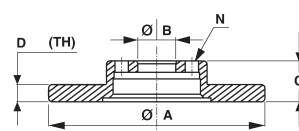

**DISCHI FRENO
BRAKE DISCS
DISQUES DE FREIN
BREMSSCHEIBEN
DISCOS DE FRENO**

						GRAF ref.	Ad. OE	A	B	C	D	min. TH	N
(continued) ROVER													
75/ SW	(RJ)	99-											
1.8 (88kW)		2/99-	F	#	DF29643	SDB100940-GBD90844-SDB000880284		64,2	38,2	22	19	5	
1.8 (88kW)		2/99-	R		DF29644	SDB101100-GBD90847-SDB000870280		64,2	61,8	10	8	5	
1.8 Turbo (110kW)		03-	F	#	DF29643	SDB100940-GBD90844-SDB000880284		64,2	38,2	22	19	5	
1.8 Turbo (110kW)		03-	R		DF29644	SDB101100-GBD90847-SDB000870280		64,2	61,8	10	8	5	
2.0 V6 (110kW)		2/99-	F	#	DF29643	SDB100940-GBD90844-SDB000880284		64,2	38,2	22	19	5	
2.0 V6 (110kW)		2/99-	R		DF29644	SDB101100-GBD90847-SDB000870280		64,2	61,8	10	8	5	
2.5 V6 (129kW)		2/99-	F	#	DF29643	SDB100940-GBD90844-SDB000880284		64,2	38,2	22	19	5	
2.5 V6 (129kW)		2/99-	R		DF29644	SDB101100-GBD90847-SDB000870280		64,2	61,8	10	8	5	
2.0 CTD, CDTi (85-96kW)		2/99-	F	#	DF29643	SDB100940-GBD90844-SDB000880284		64,2	38,2	22	19	5	
2.0 CTD, CDTi (85-96kW)		2/99-	R		DF29644	SDB101100-GBD90847-SDB000870280		64,2	61,8	10	8	5	
100		90-98											
1.1/i 111		90-97	F		DF29136	GBD90811-FAM8405-NAM8415		240	66	43	12,8	11,7	4
1.4/i 114		90-98	F		DF29136	GBD90811-FAM8405-NAM8415		240	66	43	12,8	11,7	4
1.4i 114 Gti 16v		90-95	F	#	DF29265	GBD90607-FAM8970		243	120	43	22	18	4
1.4 114 D		92-94	F		DF29136	GBD90811-FAM8405-NAM8415		240	66	43	12,8	11,7	4
1.5 115 D		95-98	F		DF29136	GBD90811-FAM8405-NAM8415		240	66	43	12,8	11,7	4
200		84-90											
1.3 213 S/SE		84-90	F		DF29266	GBD90810-GBD90818-GBD90827		230,8	61	44	12	10	4
1.6 216 S/SE		84-90	F		DF29266	GBD90810-GBD90818-GBD90827		230,8	61	44	12	10	4
1.6 216i EFI-Vitesse		84-90	F	#	DF29165	GBD90825-GBD90814		230,7	61	44	17	15	4
200/Coupé/Cabrio	(XW)	89-96											
1.4 214i		89-96	F		DF29268	GBD90829		237,8	61	47,2	12,7	10,7	4
1.4 214i (+ABS)		89-96	F	#	DF29235	GBD90830-GBD90820		262	64,1	47	21	19	4
1.4 214i 16v		89-96	F		DF29268	GBD90829		237,8	61	47,2	12,7	10,7	4
1.4 214i 16v (+ABS)		89-96	F	#	DF29235	GBD90830-GBD90820		262	64,1	47	21	19	4
1.4 214i 16v (+ABS)		89-96	R		DF29267	GBD90817-EGP1254		239	61	48,2	10	8	4
1.6 216i 16v / (+ABS)		89-96	F	#	DF29235	GBD90830-GBD90820		262	64,1	47	21	19	4
1.6 216i 16v / (+ABS)		89-96	R		DF29267	GBD90817-EGP1254		239	61	48,2	10	8	4
2.0 220i 16v/ (+ABS)		89-96	F	#	DF29235	GBD90830-GBD90820		262	64,1	47	21	19	4
2.0 220i 16v/ (+ABS)		89-96	R		DF29267	GBD90817-EGP1254		239	61	48,2	10	8	4
2.0 220i Turbo16v/ (+ABS)		89-96	F	#	DF29235	GBD90830-GBD90820		262	64,1	47	21	19	4
2.0 220i Turbo16v/ (+ABS)		89-96	R		DF29267	GBD90817-EGP1254		239	61	48,2	10	8	4
1.8 218 TD		89-96	F		DF29268	GBD90829		237,8	61	47,2	12,7	10,7	4
1.8 218 TD (+ABS)		89-96	F	#	DF29235	GBD90830-GBD90820		262	64,1	47	21	19	4
1.8 218 TD (+ABS)		89-96	R		DF29267	GBD90817-EGP1254		239	61	48,2	10	8	4
1.9 218 D		89-96	F	#	DF29235	GBD90830-GBD90820		262	64,1	47	21	19	4
200	(XT)	96-00											
1.4 214i		96-00	F		DF29430	GBD90841-SDB000440-SDB100500262		64,1	44,5	13	11	4	
1.4 214i (+ABS)		96-00	R		DF29267	GBD90817-EGP1254		239	61	48,2	10	8	4
1.4 214i Si 16v		96-00	F	#	DF29344	GBD90840-SDB100600		262	64,1	44,8	21	19	4
1.4 214i Si 16v (+ABS)		96-00	R		DF29267	GBD90817-EGP1254		239	61	48,2	10	8	4
1.6 216i 16v		96-00	F	#	DF29344	GBD90840-SDB100600		262	64,1	44,8	21	19	4
1.6 216i 16v (+ABS)		96-00	R		DF29267	GBD90817-EGP1254		239	61	48,2	10	8	4
1.8 218i Vi 16v		96-00	F	#	DF29344	GBD90840-SDB100600		262	64,1	44,8	21	19	4
1.8 218i Vi 16v (+ABS)		96-00	R		DF29267	GBD90817-EGP1254		239	61	48,2	10	8	4
2.0 220 SD/i TD		96-00	F		DF29430	GBD90841-SDB000440-SDB100500262		64,1	44,5	13	11	4	
2.0 220 SD/i (+ABS)		96-00	F	#	DF29344	GBD90840-SDB100600		262	64,1	44,8	21	19	4
2.0 220 SD/i (+ABS)		96-00	R		DF29267	GBD90817-EGP1254		239	61	48,2	10	8	4
400	(XW)	89-96											
1.4 414i 16v		89-96	F		DF29268	GBD90829		237,8	61	47,2	12,7	10,7	4
1.4 414i 16v (+ABS)		89-96	F	#	DF29235	GBD90830-GBD90820		262	64,1	47	21	19	4
1.4 414i 16v (+ABS)		89-96	R		DF29267	GBD90817-EGP1254		239	61	48,2	10	8	4
1.6 416i 16v / (+ABS)		89-96	F	#	DF29235	GBD90830-GBD90820		262	64,1	47	21	19	4