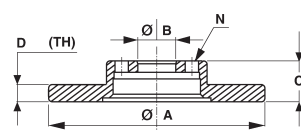

**DISCHI FRENO
BRAKE DISCS
DISQUES DE FREIN
BREMSSCHEIBEN
DISCOS DE FRENO**

			GRAF ref.	Ad. OE	A	B	C	D	min. TH	N
(continued) OPEL										
ASTRA F 91-97										
2.0i GSi 16v	91-97	R	DF29350	569206	260	57	69,3	10	8	4
2.0i 16v	94-97	F	# DF29166	569001-569042-90295087	256	120,1	41	24	21	4
2.0i 16v	94-97	R	DF29350	569206	260	57	69,3	10	8	4
1.7 D/TD	91-97	F	# DF2896	569054-569031-90008006 90121445	236	120,1	40,9	19,9	18,2	4
1.7 D/TD	91-97	F	# DF29166	569001-569042-90295087	256	120,1	41	24	21	4
ASTRA G/Coupé/SW 98-04										
1.2i 16v (+ABS)	98-04	F	# DF29490	569059	256	60	41	23,8	21	4
1.2i 16v (-ABS)	98-9/00	F	DF29627	569058	256	60	41	11	8	6
1.2i 16v (+ABS)	98-04	R	DF29488	569111-569108	240	57	42	10	8	4
1.4i 16v	98-04	F	# DF29490	569059	256	60	41	23,8	21	4
1.4i 16v (+ABS)	98-04	R	DF29488	569111-569108	240	57	42	10	8	4
1.6i / 16v	98-04	F	# DF29490	569059	256	60	41	23,8	21	4
1.6i / 16v (+ABS)	98-04	R	DF29488	569111-569108	240	57	42	10	8	4
1.8i 16v	98-04	F	# DF29490	569059	256	60	41	23,8	21	4
1.8i 16v	98-04	R	DF29488	569111-569108	240	57	42	10	8	4
1.8i 16v (+ABS)	98-04	F	# DF29514	569060	280	70	42	24,9	22	6
1.8i 16v (+ABS)	98-04	R	DF29489	569109	264	65	42	10	8	5
2.0i 16v	98-04	F	# DF29514	569060	280	70	42	24,9	22	6
2.0i 16v	98-04	R	DF29489	569109	264	65	42	10	8	5
2.2 16v (108kW)	3/01-04	F	# DF29514	569060	280	70	42	24,9	22	6
2.2 16v (108kW)	3/01-04	R	DF29489	569109	264	65	42	10	8	5
1.7TD (50kW)	98-00	F	# DF29490	569059	256	60	41	23,8	21	4
1.7TD (50kW) (+ABS)	98-00	R	DF29488	569111-569108	240	57	42	10	8	4
1.7DTi 16v (55kW)	00-04	F	# DF29490	569059	256	60	41	23,8	21	4
1.7DTi 16v (55kW)	00-04	R	DF29488	569111-569108	240	57	42	10	8	4
1.7CDTi (59kW)	4/03-04	F	# DF29490	569059	256	60	41	23,8	21	4
1.7CDTi (59kW)	4/03-04	R	DF29488	569111-569108	240	57	42	10	8	4
2.0Di (60kW) (-ABS)	98-04	F	# DF29490	569059	256	60	41	23,8	21	4
2.0Di (60kW) (-ABS)	98-04	R	DF29488	569111-569108	240	57	42	10	8	4
2.0Di (60kW) (+ABS)	98-04	F	# DF29514	569060	280	70	42	24,9	22	6
2.0Di (60kW) (+ABS)	98-04	R	DF29489	569109	264	65	42	10	8	5
2.0DTi 16v (74kW) (-ABS)	99-04	F	# DF29490	569059	256	60	41	23,8	21	4
2.0DTi 16v (74kW) (-ABS)	99-04	R	DF29488	569111-569108	240	57	42	10	8	4
2.0DTi 16v (74kW) (+ABS)	99-04	F	# DF29514	569060	280	70	42	24,9	22	6
2.0DTi 16v (74kW) (+ABS)	99-04	R	DF29489	569109	264	65	42	10	8	5
2.2DTi (92kW)	9/02-04	F	# DF29514	569060	280	70	42	24,9	22	6
2.2DTi (92kW)	9/02-04	R	DF29489	569109	264	65	42	10	8	5
ASTRA H 3/04-										
1.4 (66kW)	3/04-	F	# DF29514	569060	280	70	42	24,9	22	6
1.4 (66kW) (+ABS) 4Fori/Hole	3/04-	R	DF29488	569111-569108	240	57	42	10	8	4
1.4 (66kW) (+ABS) 5Fori/Hole	3/04-	R	DF29489	569109	264	65	42	10	8	5
1.6 (77kW)	3/04-	F	# DF29514	569060	280	70	42	24,9	22	6
1.6 (77kW) (+ABS) 4Fori/Hole	3/04-	R	DF29488	569111-569108	240	57	42	10	8	4
1.6 (77kW) (+ABS) 5Fori/Hole	3/04-	R	DF29489	569109	264	65	42	10	8	5
1.8 (92kW)	3/04-	F	# DF29514	569060	280	70	42	24,9	22	6
1.8 (92kW) 4Fori/Hole	3/04-	R	DF29488	569111-569108	240	57	42	10	8	4
1.8 (92kW) 5Fori/Hole	3/04-	R	DF29489	569109	264	65	42	10	8	5
2.0 Turbo (125-147kW) 4Fori/Hole	3/04-	R	DF29488	569111-569108	240	57	42	10	8	4
2.0 Turbo (125-147kW) 5Fori/Hole	3/04-	R	DF29489	569109	264	65	42	10	8	5
1.7CDTi (59-74kW)	3/04-	F	# DF29514	569060	280	70	42	24,9	22	6
1.7CDTi (59-74kW) 4Fori/Hole	3/04-	R	DF29488	569111-569108	240	57	42	10	8	4
1.7CDTi (59-74kW) 5Fori/Hole	3/04-	R	DF29489	569109	264	65	42	10	8	5