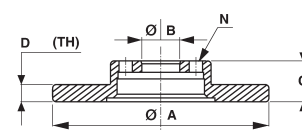

**DISCHI FRENO
BRAKE DISCS
DISQUES DE FREIN
BREMSSCHEIBEN
DISCOS DE FRENO**

				GRAF ref.	Ad. OE	A	B	C	D	min. TH	N
(continued) BMW											
Z4		2/03-									
2.5 (141kW)		10/03-	F	# DF29474	34.11.1165.455-34.11.1160.674	286	79	51,5	21,9	20,4	5
					34.11.1162.282-34.11.1162.288						
					34.11.1164.199-34.11.1164.921						
2.5 (141kW)		10/03-	R	DF29229	34.21.1165.457-34.21.1158.936	280	75	60	10	8,4	5
					34.21.1162.289						
3.0 (170kW)		2/03-	F	# DF29515	34.11.1164.539	300	79	51,6	21,9	20,4	5
3.0 (170kW)		2/03-	R	# DF29704	34.21.1165.563	294	75	59,2	19	17,4	5
X5											
		00-									
3.0 (163-170kW)		5/00-	F	# DF29784	34.11.6765.457-34.11.6750.713	332	75	62,1	30	28,4	5
					34.11.6756.045-34.11.6766.036						
3.0 (163-170kW)		5/00-	R	DF29782	34.21.6765.458-34.21.1164.911	324	75	80,2	12	10,4	5
4.4 (210-235kW)		5/00-	F	# DF29784	34.11.6765.457-34.11.6750.713	332	75	62,1	30	28,4	5
					34.11.6756.045-34.11.6766.036						
4.4 (210-235kW)		5/00-	R	DF29782	34.21.6765.458-34.21.1164.911	324	75	80,2	12	10,4	5
3.0D (135-160kW)		5/00-	F	# DF29784	34.11.6765.457-34.11.6750.713	332	75	62,1	30	28,4	5
					34.11.6756.045-34.11.6766.036						
3.0D (135-160kW)		5/00-	R	DF29782	34.21.6765.458-34.21.1164.911	324	75	80,2	12	10,4	5
CHRYSLER											
GRAND VOYAGER I 91-95											
3.3 V6 (A/T)		91-95	F	# DF29331	4509340-4423368	282	73,4	38	24	22,4	5
2.5 TD		91-95	F	# DF29331	4509340-4423368	282	73,4	38	24	22,4	5
GRAND VOYAGER II 96-											
3.8 V6		96-	F	# DF29473	4721820AE-4721820	282	73,4	38	24	22,4	5
2.5 TD		96-	F	# DF29473	4721820AE-4721820	282	73,4	38	24	22,4	5
JEEP CHEROKEE 01-											
2.5CRDi (105kW)		9/01-	F	# DF29781	52128247AA	302	73,5	39	28	26	5
VOYAGER I (ES) 91-95											
2.4 S/SE/LE (ø15")		91-95	F	# DF29331	4509340-4423368	282	73,4	38	24	22,4	5
2.5 TD (ø15")		91-95	F	# DF29331	4509340-4423368	282	73,4	38	24	22,4	5
VOYAGER II (GS) 96-01											
2.4 16v		98-01	F	# DF29473	4721820AE-4721820	282	73,4	38	24	22,4	5
2.5 TD		96-01	F	# DF29473	4721820AE-4721820	282	73,4	38	24	22,4	5
VOYAGER III (RG) 2/00-											
2.4 (108kW) 16" Ruote/Wheels		2/00-	F	# DF29780	4683918AB-4683918-4683918AA	302	73,5	39	28	26,5	5
3.3 V6 (128kW) 16" Ruote/Wheels		2/00-	F	# DF29780	4683918AB-4683918-4683918AA	302	73,5	39	28	26,5	5
3.8 (160kW) 16" Ruote/Wheels		2/00-	F	# DF29780	4683918AB-4683918-4683918AA	302	73,5	39	28	26,5	5
2.5CRD (105kW) 16" Ruote/Wheels		2/00-	F	# DF29780	4683918AB-4683918-4683918AA	302	73,5	39	28	26,5	5
TOWN&COUNTRY USA 97-											
3.3 V6 (A/T) (ø15"/16")		97-	F	# DF29473	4721820AE-4721820	282	73,4	38	24	22,4	5
CITROEN											
2 CV 4/6 (AZL) 81-90											
0.4-0.6/Charleston/Club		81-90	F	DF2816	95599322-AM 451 23	244	86,6	47	7	6,3	6
ACADYANE (AYU) 78-87											
0.6		78-87	F	DF2816	95599322-AM 451 23	244	86,6	47	7	6,3	6