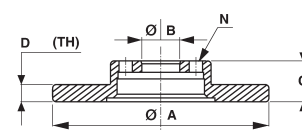

**DISCHI FRENO
BRAKE DISCS
DISQUES DE FREIN
BREMSSCHEIBEN
DISCOS DE FRENO**

				GRAF ref.	Ad. OE	A	B	C	D	min. TH	N
(continued) FORD											
GRANADA 86-94											
1.8-2.0i	86-9/94	F	# DF29120	5027463-1630011-5023441	260	63,6	53,3	24,1	22,8	5	
				5027462-6158214-6168109							
				85GB1125BE							
1.8-2.0i	86-9/94	R	DF29121	5022949-1630012-6158215	253	63,6	33	10,3	8,7	5	
				85GB2A315BC-85GB2A315BD							
2.4i V6	87-9/94	F	# DF29120	5027463-1630011-5023441	260	63,6	53,3	24,1	22,8	5	
				5027462-6158214-6168109							
				85GB1125BE							
2.4i V6	87-9/94	R	DF29121	5022949-1630012-6158215	253	63,6	33	10,3	8,7	5	
				85GB2A315BC-85GB2A315BD							
2.9 V6 12v	87-9/94	F	# DF29120	5027463-1630011-5023441	260	63,6	53,3	24,1	22,8	5	
				5027462-6158214-6168109							
				85GB1125BE							
2.9 V6 12v	87-9/94	R	DF29121	5022949-1630012-6158215	253	63,6	33	10,3	8,7	5	
				85GB2A315BC-85GB2A315BD							
2.5 D	86-91	F	# DF29120	5027463-1630011-5023441	260	63,6	53,3	24,1	22,8	5	
				5027462-6158214-6168109							
				85GB1125BE							
2.5 D	86-91	R	DF29121	5022949-1630012-6158215	253	63,6	33	10,3	8,7	5	
				85GB2A315BC-85GB2A315BD							
2.5 TD	89-94	F	# DF29120	5027463-1630011-5023441	260	63,6	53,3	24,1	22,8	5	
				5027462-6158214-6168109							
				85GB1125BE							
2.5 TD	89-94	R	DF29121	5022949-1630012-6158215	253	63,6	33	10,3	8,7	5	
				85GB2A315BC-85GB2A315BD							
KA (KBJ) 96-											
1.3i	96-	F	DF29377	1112542-1013581	239,5	63,5	43	12	10	4	
1.6 (70kW)	7/03-	F	# DF29476	1148202-3555344-3573537	258	63,5	43,5	22	20	4	
				4077455							
MAVERICK 93-											
2.4i	93-	F	# DF29349	1954433	278	100	39,2	26	24	6	
2.7 TD	93-	F	# DF29349	1954433	278	100	39,2	26	24	6	
MONDEO I-II 93-01											
1.6i 16v	93-01	F	# DF29316	5026784	260	63,5	47	24	22,2	4	
1.8i 16v /SW	93-01	F	# DF29316	5026784	260	63,5	47	24	22,2	4	
2.0i 16v /4X4	93-01	F	# DF29316	5026784	260	63,5	47	24	22,2	4	
2.0i 16v 4X4	93-01	R	# DF29317	5026786	253	63,5	43,8	20	18	4	
2.5i V6 24v	94-01	F	# DF29498	5026785-6676462	278	63,5	47	24	22,2	4	
2.5i V6 24v	94-01	R	# DF29317	5026786	253	63,5	43,8	20	18	4	
1.8 T.D. TD /S.W.	93-01	F	# DF29316	5026784	260	63,5	47	24	22,2	4	
MONDEO III/SW 11/00-											
1.8 16v (81-92kW)	11/00-	F	# DF29684	1321488-4097477-4097478	300	63,5	47	24	22	5	
				4179398-4181042							
1.8 16v (81-92kW)	11/00-	R	DF29683	1323102-4176921-4179406	280	63,5	34	12	10	5	
1.8 16v SCi (96kW)	11/00-	F	# DF29684	1321488-4097477-4097478	300	63,5	47	24	22	5	
				4179398-4181042							
1.8 16v SCi (96kW)	11/00-	R	DF29683	1323102-4176921-4179406	280	63,5	34	12	10	5	
2.0 16v (107kW)	11/00-	F	# DF29684	1321488-4097477-4097478	300	63,5	47	24	22	5	
				4179398-4181042							
2.0 16v (107kW)	11/00-	R	DF29683	1323102-4176921-4179406	280	63,5	34	12	10	5	
2.5 V6 (125kW)	11/00-	F	# DF29684	1321488-4097477-4097478	300	63,5	47	24	22	5	
				4179398-4181042							
2.5 V6 (125kW)	11/00-	R	DF29683	1323102-4176921-4179406	280	63,5	34	12	10	5