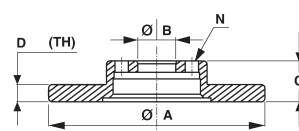

**DISCHI FRENO
BRAKE DISCS
DISQUES DE FREIN
BREMSSCHEIBEN
DISCOS DE FRENO**

				GRAF ref.	Ad. OE	A	B	C	D	min. TH	N
BEDFORD											
ASTRA Van		82-92									
1.3/i	82-92	F	DF2871	90008003-90086193	236	120,1	41	10	7	6	
1.6/i	82-92	F	DF2880	90111242	236	120,1	41	12,7	10,7	6	
1.6 D	82-92	F	DF2880	90111242	236	120,1	41	12,7	10,7	6	
ASTRAMAX Van		85-90									
1.6 D	85-90	F	# DF2896	90008006-90121445	236	120,1	40,9	19,9	18,2	4	
CHEVANNE		76-82									
1.2-1.4	76-82	F	DF2821	90272326-90065603	237,5	73	55,7	11	10	4	
BMW											
2500 -> 3.0		(E3) 69-77									
2.5 2500/(A/T)	69-77	F	DF2839	34.11.1152.089-34.11.1100.541 34.11.1104.017	272	74	60	13	11,7	5	
2.5 2500/(A/T)	69-77	R	DF29140	34.21.1119.568-34.21.1103.683 34.21.1116.949-34.21.1119.566	272	75	61,5	9,5	8,5	5	
2.8 2800/(A/T)	69-77	F	DF2839	34.11.1152.089-34.11.1100.541 34.11.1104.017	272	74	60	13	11,7	5	
2.8 2800/(A/T)	69-77	R	DF29140	34.21.1119.568-34.21.1103.683 34.21.1116.949-34.21.1119.566	272	75	61,5	9,5	8,5	5	
3.0 3000 Bavaria/(A/T)	71-77	F	DF2839	34.11.1152.089-34.11.1100.541 34.11.1104.017	272	74	60	13	11,7	5	
3.0 3000 Bavaria/(A/T)	71-77	R	DF29140	34.21.1119.568-34.21.1103.683 34.21.1116.949-34.21.1119.566	272	75	61,5	9,5	8,5	5	
2.5 -> 2.8 CS		(E9) -75									
2.5 2500 CS	-75	F	DF2839	34.11.1152.089-34.11.1100.541 34.11.1104.017	272	74	60	13	11,7	5	
2.5 2500 CS	-75	R	DF29140	34.21.1119.568-34.21.1103.683 34.21.1116.949-34.21.1119.566	272	75	61,5	9,5	8,5	5	
2.8 2800 CS	-72	F	DF2839	34.11.1152.089-34.11.1100.541 34.11.1104.017	272	74	60	13	11,7	5	
315 -> 323i		(E21) 75-83									
1.6 315	81-7/83	F	DF2840	34.11.1119.249-34.11.1116.675 34.11.1119.248-34.11.1163.128	255	63	75	12,7	11,7	4	
1.6 316	75-9/80	F	DF2840	34.11.1119.249-34.11.1116.675 34.11.1119.248-34.11.1163.128	255	63	75	12,7	11,7	4	
1.8 316	80-7/83	F	DF2840	34.11.1119.249-34.11.1116.675 34.11.1119.248-34.11.1163.128	255	63	75	12,7	11,7	4	
1.8 318-318i	75-7/83	F	DF2840	34.11.1119.249-34.11.1116.675 34.11.1119.248-34.11.1163.128	255	63	75	12,7	11,7	4	
2.0 320/4-320/6	75-7/82	F	DF2840	34.11.1119.249-34.11.1116.675 34.11.1119.248-34.11.1163.128	255	63	75	12,7	11,7	4	
2.0 320i-320i USA	75-7/78	F	# DF2859	34.11.1119.112- 34.11.1117.038 34.11.1119.111	255	63	75	22	21	4	
2.3 323i	78-9/82	F	# DF2859	34.11.1119.112- 34.11.1117.038 34.11.1119.111	255	63	75	22	21	4	
2.3 323i	78-9/82	R	DF2884	34.21.6755.407-34.21.1119.581 34.21.1122.282	258	62	60	9,9	8,4	4