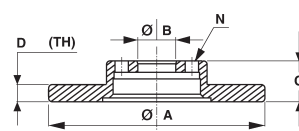

**DISCHI FRENO
BRAKE DISCS
DISQUES DE FREIN
BREMSSCHEIBEN
DISCOS DE FRENO**

						GRAF ref.	Ad. OE	A	B	C	D	min. TH	N
(continued) PEUGEOT													
306 /Cabrio			(7A/C)		93-								
1.8i 16S /cabrio			97-	R	DF29271	4246.G6	247	71	25,5	8	6	4	
2.0i / 16S /cabrio			93-	F	# DF29191	4246.W5-4246.97-4246.B1 4246.R3-4246.R5	265,8	66	27,5	20,5	18,4	4	
2.0i / 16S /cabrio			93-	R	DF29271	4246.G6	247	71	25,5	8	6	4	
2.0i 16S Gti (kW120)			96-	F	# DF29336	4246.V0-4246.T9-95667810	283	66	27,5	22	20	4	
2.0i 16S Gti (kW120)			96-	R	DF29271	4246.G6	247	71	25,5	8	6	4	
1.8 D (DW8)			98-	F	# DF29191	4246.W5-4246.97-4246.B1 4246.R3-4246.R5	265,8	66	27,5	20,5	18,4	4	
1.9 D			93-4/97	F	DF29100	4246.A5-4246.89	247	66	34	10	9	4	
1.9 D			93-	F	# DF29238	4246.A7-4246.94	247	66	34,5	20,5	18,5	4	
1.9 TD			93-	F	# DF29238	4246.A7-4246.94	247	66	34,5	20,5	18,5	4	
2.0HDi (DW10TD)			98-	F	# DF29191	4246.W5-4246.97-4246.B1 4246.R3-4246.R5	265,8	66	27,5	20,5	18,4	4	
2.0HDi (DW10TD)			98-	R	DF29271	4246.G6	247	71	25,5	8	6	4	
306 Break			97-										
T.T. (-ABS) & Exc.TD			97-	F	# DF29238	4246.A7-4246.94	247	66	34,5	20,5	18,5	4	
T.T. (+ABS) & TD			97-	F	# DF29191	4246.W5-4246.97-4246.B1 4246.R3-4246.R5	265,8	66	27,5	20,5	18,4	4	
307/SW			8/00-										
1.4 (55kW)			8/00-	F	# DF29555	4246.W7	266	66	34,2	22	20	4	
1.4 (55kW)			8/00-	R	DF29567	4246.W9	246,7	71	35	9	7	4	
1.4 16v (65kW) (-ESP)			10/03-	F	# DF29555	4246.W7	266	66	34,2	22	20	4	
1.4 16v (65kW) (+ESP)			10/03-	F	# DF29566	4246.W8	282,7	66	34,2	26	24	4	
1.4 16v (65kW)			10/03-	R	DF29567	4246.W9	246,7	71	35	9	7	4	
1.6 16v (80kW) (-ESP)			8/00-	F	# DF29566	4246.W8	282,7	66	34,2	26	24	4	
->P.R. 09519													
1.6 16v (80kW) (-ESP)			8/00-	F	# DF29555	4246.W7	266	66	34,2	22	20	4	
P.R.-> 09520													
1.6 16v (80kW) (+ESP)			8/00-	F	# DF29566	4246.W8	282,7	66	34,2	26	24	4	
1.6 16v (80kW)			8/00-	R	DF29567	4246.W9	246,7	71	35	9	7	4	
2.0 16v (100kW)			8/00-	F	# DF29566	4246.W8	282,7	66	34,2	26	24	4	
2.0 16v (100kW)			8/00-	R	DF29567	4246.W9	246,7	71	35	9	7	4	
1.4HDI (50kW)			10/01-	F	# DF29555	4246.W7	266	66	34,2	22	20	4	
1.4HDI (50kW)			10/01-	R	DF29567	4246.W9	246,7	71	35	9	7	4	
1.6HDi (80kW) (-ESP)			2/04-	F	# DF29555	4246.W7	266	66	34,2	22	20	4	
1.6HDi (80kW) (+ESP)			2/04-	F	# DF29566	4246.W8	282,7	66	34,2	26	24	4	
1.6HDi (80kW) (+ESP)			2/04-	R	DF29567	4246.W9	246,7	71	35	9	7	4	
2.0HDI (66-79kW)			8/00-	F	# DF29566	4246.W8	282,7	66	34,2	26	24	4	
2.0HDI (66-79kW)			8/00-	R	DF29567	4246.W9	246,7	71	35	9	7	4	
2.0HDI (100kW)			03-	R	DF29567	4246.W9	246,7	71	35	9	7	4	
309 I-II			85-92										
1.1			85-92	F	DF29100	4246.A5-4246.89	247	66	34	10	9	4	
1.3			85-92	F	DF29100	4246.A5-4246.89	247	66	34	10	9	4	
1.6/1.6i Gti			85-92	F	DF29100	4246.A5-4246.89	247	66	34	10	9	4	
1.9i			86-92	F	# DF29238	4246.A7-4246.94	247	66	34,5	20,5	18,5	4	
1.9i			86-92	R	DF29216	4246.H0-4246.99	247,5	71	20,2	8	7	4	
1.9 GTi 16S			86-92	F	# DF29238	4246.A7-4246.94	247	66	34,5	20,5	18,5	4	
1.9 GTi 16S			86-92	R	DF29216	4246.H0-4246.99	247,5	71	20,2	8	7	4	
1.7-1.9 /D			85-92	F	DF29100	4246.A5-4246.89	247	66	34	10	9	4	
1.9 TD			89-92	F	# DF29238	4246.A7-4246.94	247	66	34,5	20,5	18,5	4	
405 I/SW			(15B/E)87-7/92										
1.4/i			87-92	F	DF2897	4246.A9-4246.88-95575080	266	66	27	10	9	4	
1.6/i			87-92	F	DF2897	4246.A9-4246.88-95575080	266	66	27	10	9	4	
1.9/i			87-89	F	DF2897	4246.A9-4246.88-95575080	266	66	27	10	9	4