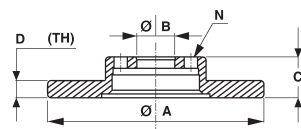

**DISCHI FRENO
BRAKE DISCS
DISQUES DE FREIN
BREMSSCHEIBEN
DISCOS DE FRENO**

			GRAF ref.	Ad. OE	A	B	C	D	min. TH	N
(continued) FORD										
ESCORT III-IV 80-8/90										
1.6 D	83-90	F	DF2872	5024744-1629475-5022658 6077975-6137291-6158203 6158205-81AB1125GA 81AB1125GB-81AB1125GG	240	63,6	58	10	9	4
ESCORT V-VI-VII 8/90-99										
1.1i	8/90-92	F	DF29168	5022652-5022653-6191062 6191063	239	63,6	42,8	10	8	4
1.1i (+ABS)	8/90-92	F	# DF29169	5028281-5022654-6191064	239,7	63,6	42,9	20	18	4
1.3i (+ABS)	8/90-99	F	# DF29169	5028281-5022654-6191064	239,7	63,6	42,9	20	18	4
1.3i (+ABS)	8/90-94	R	DF29649	1102564-5025951-6691106	270	63,5	62,6	10	8,6	4
1.3i	8/90-99	F	DF29168	5022652-5022653-6191062 6191063	239	63,6	42,8	10	8	4
1.3i S.W.	90-99	F	# DF29169	5028281-5022654-6191064	239,7	63,6	42,9	20	18	4
1.4i	8/90-99	F	# DF29169	5028281-5022654-6191064	239,7	63,6	42,9	20	18	4
1.4 (+ABS)	8/90-94	R	DF29649	1102564-5025951-6691106	270	63,5	62,6	10	8,6	4
1.6i	8/90-99	F	# DF29169	5028281-5022654-6191064	239,7	63,6	42,9	20	18	4
1.6i 16v Cabrio	92-99	F	# DF29169	5028281-5022654-6191064	239,7	63,6	42,9	20	18	4
1.6i 16v / S.W.	94-99	F	# DF29169	5028281-5022654-6191064	239,7	63,6	42,9	20	18	4
1.6i XR3i	9/90-92	F	# DF29169	5028281-5022654-6191064	239,7	63,6	42,9	20	18	4
1.6 (+ABS)	8/90-94	R	DF29649	1102564-5025951-6691106	270	63,5	62,6	10	8,6	4
1.8i 16v/77kW Cabrio	94-99	F	# DF29169	5028281-5022654-6191064	239,7	63,6	42,9	20	18	4
1.8i 16v/77kW/ S.W.	94-99	F	# DF29169	5028281-5022654-6191064	239,7	63,6	42,9	20	18	4
1.8i 16v/85kW	96-99	F	# DF29443	5025950	260	63,5	43,9	24,2	21	4
1.8i XR3i 16v/96kW	92-95	F	# DF29443	5025950	260	63,5	43,9	24,2	21	4
1.8 (+ABS)	8/90-94	R	DF29649	1102564-5025951-6691106	270	63,5	62,6	10	8,6	4
2.0i 16v RS	91-99	F	# DF29443	5025950	260	63,5	43,9	24,2	21	4
2.0i 16v RS (+ABS)	8/90-96	R	DF29649	1102564-5025951-6691106	270	63,5	62,6	10	8,6	4
1.8 D	9/90-99	F	# DF29169	5028281-5022654-6191064	239,7	63,6	42,9	20	18	4
1.8 D (+ABS)	8/90-96	R	DF29649	1102564-5025951-6691106	270	63,5	62,6	10	8,6	4
1.8 TD/S.W.	8/93-99	F	# DF29169	5028281-5022654-6191064	239,7	63,6	42,9	20	18	4
1.8 TD/S.W. (+ABS)	95-98	R	DF29649	1102564-5025951-6691106	270	63,5	62,6	10	8,6	4
FIESTA I-II 76-89										
1.0-1.1-1.3 L-GL-GHIA-Fe	5/76-89	F	DF2841	5022650-1571346-1571347 1571348-1629450-1629451 6156352-6158212-6158213 77FB1125AB-84FB1125AA 84FB1125BB	221	72	42	10	8,7	4
1.6 XR2	81-89	F	# DF29119	5022655-1604636-1619208 1637968-82FB1125AA 84FB1125AA-84FB1125AB	239	130	46	20	18	4
1.6 D	83-89	F	DF2841	5022650-1571346-1571347 1571348-1629450-1629451 6156352-6158212-6158213 77FB1125AB-84FB1125AA 84FB1125BB	221	72	42	10	8,7	4
FIESTA III (1X/2X)89-8/95										
1.0	89-8/95	F	DF29168	5022652-5022653-6191062 6191063	239	63,6	42,8	10	8	4
1.1	89-8/95	F	DF29168	5022652-5022653-6191062 6191063	239	63,6	42,8	10	8	4
1.3	89-8/95	F	DF29168	5022652-5022653-6191062 6191063	239	63,6	42,8	10	8	4
1.4	89-8/95	F	DF29168	5022652-5022653-6191062 6191063	239	63,6	42,8	10	8	4
1.4 (+abs)	89-8/95	F	# DF29169	5028281-5022654-6191064	239,7	63,6	42,9	20	18	4