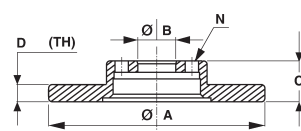

**DISCHI FRENO
BRAKE DISCS
DISQUES DE FREIN
BREMSSCHEIBEN
DISCOS DE FRENO**

				GRAF ref.	Ad. OE	A	B	C	D	min. TH	N
(continued) RENAULT											
FUEGO		80-									
1.4 TL	(R1360)	80-84	F	DF2866	77.00.649.850	238	60	46	12	10,5	4
-> T 059.600											
1.4 TL	(R1360)	84-	F	DF29114	77.00.754.286	238	61	46	12	10,5	4
T -> 059.601											
1.6 TS	(R1361)	83-85	F	DF2866	77.00.649.850	238	60	46	12	10,5	4
-> T 007.500											
1.6 TS	(R1361)	85-	F	DF29114	77.00.754.286	238	61	46	12	10,5	4
T -> 007.501											
1.6 GTS	(R1362)	80-85	F	# DF2867	77.00.649.109	238	60	46	20	17,7	4
-> T 060.850											
1.6 GTS	(R1362)	85-	F	# DF29115	77.01.466.782-77.00.754.287	238	61	39	20	17,7	4
T -> 060.851											
1.6 Turbo	(R1365)	84-85	F	# DF29108	77.01.204.283-77.00.715.081	259	61	46	19,7	17,7	4
2.0 GTX-TX/Auto.	(R1363)	81-85	F	# DF2867	77.00.649.109	238	60	46	20	17,7	4
-> T 046.550											
2.0 GTX-TX/Auto.	(R1363)	85-	F	# DF29115	77.01.466.782-77.00.754.287	238	61	39	20	17,7	4
T -> 046.551											
KANGOO		(KCO)	97-								
1.2i (43kW) (-ABS)		97-	F	# DF29110	77.01.204.286-77.00.756.572	238	61	41	20	17,7	4
1.2i (43kW) (+ABS)		97-	F	# DF29549	77.01.206.339-77.00.780.892	259	61	41	20,7	17,7	4
77.00.813.549-77.01.204.304											
77.01.204.828-77.01.205.653											
1.2i 16v (55kW) (+ABS)		6/01-	F	# DF29549	77.01.206.339-77.00.780.892	259	61	41	20,7	17,7	4
77.00.813.549-77.01.204.304											
77.01.204.828-77.01.205.653											
1.2i 16v (55kW) (+ABS)		6/01-	F	# DF29549	77.01.206.339-77.00.780.892	259	61	41	20,7	17,7	4
77.00.813.549-77.01.204.304											
77.01.204.828-77.01.205.653											
1.4i (55kW) (-ABS)		98-	F	# DF29110	77.01.204.286-77.00.756.572	238	61	41	20	17,7	4
1.4i (55kW) (+ABS)		98-	F	# DF29549	77.01.206.339-77.00.780.892	259	61	41	20,7	17,7	4
77.00.813.549-77.01.204.304											
77.01.204.828-77.01.205.653											
1.6 16v (70kW) Exc. 4x4		6/01-	F	# DF29549	77.01.206.339-77.00.780.892	259	61	41	20,7	17,7	4
77.00.813.549-77.01.204.304											
77.01.204.828-77.01.205.653											
1.6 16v 4x4 (70kW)		6/01-	F	# DF29517	77.01.207.829-77.01.205.230	280	61	44	24	21,8	4
77.01.205.842-77.01.206.118											
1.6 16v 4x4 (70kW)		6/01-	R	DF29585	77.01.207.227	280	61	45,1	12	11	4
1.5dCi (48-60kW)		12/01-	F	# DF29549	77.01.206.339-77.00.780.892	259	61	41	20,7	17,7	4
77.00.813.549-77.01.204.304											
77.01.204.828-77.01.205.653											
1.9D (40-47kW) (-ABS)		97-	F	# DF29110	77.01.204.286-77.00.756.572	238	61	41	20	17,7	4
1.9D (40-47kW) (+ABS)		97-	F	# DF29549	77.01.206.339-77.00.780.892	259	61	41	20,7	17,7	4
77.00.813.549-77.01.204.304											
77.01.204.828-77.01.205.653											
1.9DCi 4x4 (59-62kW)		10/01-	F	# DF29517	77.01.207.829-77.01.205.230	280	61	44	24	21,8	4
77.01.205.842-77.01.206.118											
1.9DCi 4x4 (59-62kW)		10/01-	R	DF29585	77.01.207.227	280	61	45,1	12	11	4
1.9DTi (59kW) (-ABS)		2/00-	F	# DF29110	77.01.204.286-77.00.756.572	238	61	41	20	17,7	4
1.9DTi (59kW) (+ABS)		2/00-	F	# DF29549	77.01.206.339-77.00.780.892	259	61	41	20,7	17,7	4
77.00.813.549-77.01.204.304											
77.01.204.828-77.01.205.653											
LAGUNA I/SW		(B/K56..)	94-01								
1.8i (66-69kW)	(B56A/B/S/Z)	94-01	F	# DF29550	77.01.205.840-77.00.802.232	262	61	44	22	19,8	4
77.01.204.300-77.01.204.495											
77.01.205.085-77.01.205.228