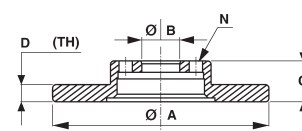

**DISCHI FRENO
BRAKE DISCS
DISQUES DE FREIN
BREMSSCHEIBEN
DISCOS DE FRENO**

				GRAF ref.	Ad. OE	A	B	C	D	min. TH	N
(continued) LAND ROVER											
DISCOVERY (JGB/M) 89-											
2.0 16v		89-	F	DF29422	FRC7329-571762	298,5	101,6	70	14	13	5
2.0 16v		89-	F	# DF29237	FTC902	298	101,6	70	24	22	5
2.0 16v		89-	R	DF29359	FTC1381-FRC9831-FTC461	290	101,7	61,4	12,5	11,7	5
3.5i V8		89-	F	DF29422	FRC7329-571762	298,5	101,6	70	14	13	5
3.5i V8		89-	F	# DF29237	FTC902	298	101,6	70	24	22	5
3.5i V8		89-	R	DF29359	FTC1381-FRC9831-FTC461	290	101,7	61,4	12,5	11,7	5
3.9i V8		89-	F	DF29422	FRC7329-571762	298,5	101,6	70	14	13	5
3.9i V8		89-	F	# DF29237	FTC902	298	101,6	70	24	22	5
3.9i V8		89-	R	DF29359	FTC1381-FRC9831-FTC461	290	101,7	61,4	12,5	11,7	5
2.5 TDi		89-	F	DF29422	FRC7329-571762	298,5	101,6	70	14	13	5
2.5 TDi		89-	F	# DF29237	FTC902	298	101,6	70	24	22	5
2.5 TDi		89-	R	DF29359	FTC1381-FRC9831-FTC461	290	101,7	61,4	12,5	11,7	5
FREELANDER I 98-00											
1.8i 16v		98-00	F	DF29544	SDB100830	262	66	51	14	11	5
2.0 TD		98-00	F	DF29544	SDB100830	262	66	51	14	11	5
FREELANDER II (LN) 11/00-											
1.8 16v	T-> 1A000001	11/00-	F	# DF29574	SDB101070	277	66,1	46,2	21	18	7
2.5 V6 (130kW)	T-> 1A000001	11/00-	F	# DF29574	SDB101070	277	66,1	46,2	21	18	7
2.0D (72kW)	T-> 1A000001	11/00-	F	# DF29574	SDB101070	277	66,1	46,2	21	18	7
2.0TD (82kW)	T-> 1A000001	11/00-	F	# DF29574	SDB101070	277	66,1	46,2	21	18	7
RANGE ROVER 70-94											
T.T.		70-90	F	DF29422	FRC7329-571762	298,5	101,6	70	14	13	5
T.T.		70-90	R	DF29359	FTC1381-FRC9831-FTC461	290	101,7	61,4	12,5	11,7	5
T.T.		90-94	F	# DF29237	FTC902	298	101,6	70	24	22	5
T.T.		90-94	R	DF29359	FTC1381-FRC9831-FTC461	290	101,7	61,4	12,5	11,7	5
RANGE ROVER Classic 94-95											
3.9i V8		94-95	F	# DF29237	FTC902	298	101,6	70	24	22	5
3.9i V8		94-95	R	DF29359	FTC1381-FRC9831-FTC461	290	101,7	61,4	12,5	11,7	5
2.5 TDi		94-95	F	# DF29237	FTC902	298	101,6	70	24	22	5
2.5 TDi		94-95	R	DF29359	FTC1381-FRC9831-FTC461	290	101,7	61,4	12,5	11,7	5
RANGE ROVER II 11/94-											
4.0 V8		11/94-	F	# DF29543	NTC8780	297	70	64,8	25	22	5
4.0 V8		11/94-	R	DF29483	NTC8781	304	70	63	12,6	11,7	5
4.6 V8		11/94-	F	# DF29543	NTC8780	297	70	64,8	25	22	5
4.6 V8		11/94-	R	DF29483	NTC8781	304	70	63	12,6	11,7	5
2.5 TDi		11/94-	F	# DF29543	NTC8780	297	70	64,8	25	22	5
2.5 TDi		11/94-	R	DF29483	NTC8781	304	70	63	12,6	11,7	5
MAZDA											
121 II (DB) 90-96											
1.3 (A/T)		90-96	F	# DF29276	NA01-33-25XA-NA01-33-25X	234,7	55	45	18	16	4
1.3 (M/T)		90-96	F	DF29620	DB0Y-33-251	235	55	45	12	10	4
121 III (BAJ/V) 96-											
1.2 16v		96-	F	DF29377	1E03-33-251	239,5	63,5	43	12	10	4
1.2 16v		96-	F	# DF29169	1E06-33-251	239,7	63,6	42,9	20	18	4
1.3		96-	F	DF29377	1E03-33-251	239,5	63,5	43	12	10	4
1.3		96-	F	# DF29169	1E06-33-251	239,7	63,6	42,9	20	18	4
1.8 D		96-	F	DF29377	1E03-33-251	239,5	63,5	43	12	10	4
1.8 D		96-	F	# DF29169	1E06-33-251	239,7	63,6	42,9	20	18	4