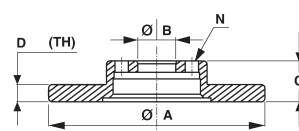

**DISCHI FRENO
BRAKE DISCS
DISQUES DE FREIN
BREMSSCHEIBEN
DISCOS DE FRENO**

			GRAF ref.	Ad. OE	A	B	C	D	min. TH	N
(continued) ALFA ROMEO										
GT/GTV (116) 75-87										
2.5 GTV 6	80-87	R	DF29159	60533971-11646.26215.01 60702072	250	62	20,6	10	8	6
GT 04-										
2.0 JTS 16v (122kW)	04-	F	# DF29183	60658565-16410.22023.00 60569386-60571548-60622077 60653478-60801722	284	59	43,5	22	20,2	5
2.0 JTS 16v (122kW)	04-	R	DF29698	46469908	276	59	45,7	10	9	5
3.2 GTA 24v (176kW)	04-	R	DF29698	46469908	276	59	45,7	10	9	5
1.9D MJ 16v (110kW)	04-	F	# DF29183	60658565-16410.22023.00 60569386-60571548-60622077 60653478-60801722	284	59	43,5	22	20,2	5
1.9D MJ 16v (110kW)	04-	R	DF29698	46469908	276	59	45,7	10	9	5
GTV (163) 3/95-										
1.8 16v TS	5/98-	F	# DF29387	46427948	284	59	39,5	22	20,2	5
1.8 16v TS	5/98-	R	DF29388	60578920	240,5	59	40	11	9,2	5
2.0 16v TS	3/95-	F	# DF29387	46427948	284	59	39,5	22	20,2	5
2.0 16v TS	3/95-	R	DF29388	60578920	240,5	59	40	11	9,2	5
2.0 16v JTS	4/03-	F	# DF29387	46427948	284	59	39,5	22	20,2	5
2.0 16v JTS	4/03-	R	DF29388	60578920	240,5	59	40	11	9,2	5
2.0 V6 Turbo	6/95-	F	# DF29183	60658565-16410.22023.00 60569386-60571548-60622077 60653478-60801722	284	59	43,5	22	20,2	5
2.0 V6 Turbo	6/95-	R	DF29388	60578920	240,5	59	40	11	9,2	5
SPIDER (163)3/95-98										
2.0 16v TwinSpark	3/95-98	F	# DF29387	46427948	284	59	39,5	22	20,2	5
2.0 16v TwinSpark	3/95-98	R	DF29388	60578920	240,5	59	40	11	9,2	5
3.0 12v V6 (141kW)	3/95-98	F	# DF29183	60658565-16410.22023.00 60569386-60571548-60622077 60653478-60801722	284	59	43,5	22	20,2	5
3.0 12v V6 (141kW)	3/95-98	R	DF29388	60578920	240,5	59	40	11	9,2	5
SPIDER (163) 98-										
1.8 16v TS	5/98-	F	# DF29387	46427948	284	59	39,5	22	20,2	5
1.8 16v TS	5/98-	R	DF29388	60578920	240,5	59	40	11	9,2	5
2.0 16v TS	5/98-	F	# DF29387	46427948	284	59	39,5	22	20,2	5
2.0 16v TS	5/98-	R	DF29388	60578920	240,5	59	40	11	9,2	5
2.0 16v JTS	4/03-	F	# DF29387	46427948	284	59	39,5	22	20,2	5
2.0 16v JTS	4/03-	R	DF29388	60578920	240,5	59	40	11	9,2	5
2.0 V6 Turbo	5/98-	F	# DF29183	60658565-16410.22023.00 60569386-60571548-60622077 60653478-60801722	284	59	43,5	22	20,2	5
2.0 V6 Turbo	5/98-	R	DF29388	60578920	240,5	59	40	11	9,2	5
3.0 V6 12v (160kW)	10/00-	F	# DF29183	60658565-16410.22023.00 60569386-60571548-60622077 60653478-60801722	284	59	43,5	22	20,2	5
3.0 V6 12v (160kW)	10/00-	R	DF29388	60578920	240,5	59	40	11	9,2	5
SPRINT (902) 77-89										
1.3-1.5	77-87	F	DF29325	60750750-102.004-102.885 108.319-125.253-60703237 795.310	258	62	21	10	8,8	6
1.3-1.5	77-87	R	DF2813	60750786-60750518-60750699 795.035-795.036-795.247	233	-	82	9	7,8	4
1.3	87-89	F	DF29106	60501453-115.105-128.573 130.474-96609633	239	58,5	46	12,6	9	4