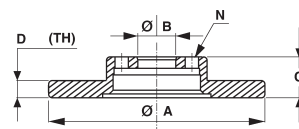

**DISCHI FRENO
BRAKE DISCS
DISQUES DE FREIN
BREMSSCHEIBEN
DISCOS DE FRENO**

					GRAF ref.	Ad. OE	A	B	C	D	min. TH	N
(continued) MITSUBISHI												
GALANT IV 87-92												
1.8 (66kW)	(E32)	87-5/90	F	# DF29279	MB 500968-MB 366080	266	143	45,4	24	22,4	4	
					MB 366480-MB 500969							
1.8 (66kW)	(E32)	6/90-92	F	# DF29653	MR 475330-MB 128153	256	69	45,3	24	22,4	6	
					MB 407639-MB 668107							
					MB 928994-MB 928995							
1.8TD (55kW)	(E34)	87-5/90	F	# DF29279	MB 500968-MB 366080	266	143	45,4	24	22,4	4	
					MB 366480-MB 500969							
1.8TD (55kW)	(E34)	6/90-92	F	# DF29653	MR 475330-MB 128153	256	69	45,3	24	22,4	6	
					MB 407639-MB 668107							
					MB 928994-MB 928995							
2.0i 16v (80kW)	(E33)	87-5/90	F	# DF29279	MB 500968-MB 366080	266	143	45,4	24	22,4	4	
					MB 366480-MB 500969							
2.0i 16v (80kW)	(E33)	6/90-92	F	# DF29653	MR 475330-MB 128153	256	69	45,3	24	22,4	6	
					MB 407639-MB 668107							
					MB 928994-MB 928995							
2.0i GTi 4x4 (106kW)	(E39)	87-5/90	F	# DF29279	MB 500968-MB 366080	266	143	45,4	24	22,4	4	
					MB 366480-MB 500969							
GALANT V 92-8/96												
1.8 (85-93kW)	(E52)	11/92-96	F	# DF29653	MR 475330-MB 128153	256	69	45,3	24	22,4	6	
					MB 407639-MB 668107							
					MB 928994-MB 928995							
2.0, 4WD, 24v V6 (101-110kW)		11/92-96	F	# DF29653	MR 475330-MB 128153	256	69	45,3	24	22,4	6	
(E55-75-54)					MB 407639-MB 668107							
					MB 928994-MB 928995							
2.0, 24v V6 (101-110kW)	(E55-54)	11/92-96	R	DF29651	MB 668083	262	90	60,2	10	8,4	7	
2.0TD (66kW)	(E57)	11/92-96	F	# DF29653	MR 475330-MB 128153	256	69	45,3	24	22,4	6	
					MB 407639-MB 668107							
					MB 928994-MB 928995							
2.0TD (66kW)	(E57)	11/92-96	R	DF29651	MB 668083	262	90	60,2	10	8,4	7	
GALANT VI (EA) 96-												
2.0 (98kW)	(EA2A)	96-11/97	R	DF29651	MB 668083	262	90	60,2	10	8,4	7	
2.0 (100kW)	(EA2A)	5/97-9/00	F	# DF29461	MR 205585-MR 205584	256	69	45,6	24	21,5	4	
					MR 389722							
2.0 (100kW)	(EA2A)	96-11/97	R	DF29651	MB 668083	262	90	60,2	10	8,4	7	
2.4GDi (106-110kW)	(EA3A)	2/99-7/01	R	DF29651	MB 668083	262	90	60,2	10	8,4	7	
2.5 V6 24v (118kW) Exc. GLS(EA5A)96-7/01			R	DF29651	MB 668083	262	90	60,2	10	8,4	7	
2.5 V6 24v (120kW) Exc. GLS(EA5A)5/97-7/01			F	# DF29461	MR 205585-MR 205584	256	69	45,6	24	21,5	4	
					MR 389722							
2.5 V6 24v (120kW) Exc. GLS(EA5A)96-7/01			R	DF29651	MB 668083	262	90	60,2	10	8,4	7	
2.0TDi (66kW)	(EA6A)	96-	F	# DF29461	MR 205585-MR 205584	256	69	45,6	24	21,5	4	
					MR 389722							
2.0TDi (66kW)	(EA6A)	96-	R	DF29651	MB 668083	262	90	60,2	10	8,4	7	
LANCER I 79-83												
1.2 (40kW)	(A171)	80-12/81	F	DF29182	MB 316729-MB 058582	229	86	39,2	13,1	11,4	4	
1.4 (50kW)	(A172)	79-83	F	DF29182	MB 316729-MB 058582	229	86	39,2	13,1	11,4	4	
2.0 ECI Turbo	(A176)	81-83	F	DF29146	MB 081630	255	80	27,5	12,6	11	4	
LANCER II / F 83-84												
1.2 (40kW)		83-84	F	DF29182	MB 316729-MB 058582	229	86	39,2	13,1	11,4	4	
1.4 (51kW)		83-84	F	DF29182	MB 316729-MB 058582	229	86	39,2	13,1	11,4	4	
1.4 Turbo (77kW)		83-84	F	# DF29278	MB 316677-MB 238615	242	86	34	18	16,4	4	
					MB 238617