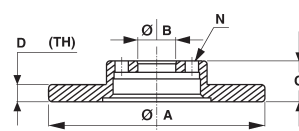

**DISCHI FRENO
BRAKE DISCS
DISQUES DE FREIN
BREMSSCHEIBEN
DISCOS DE FRENO**

					GRAF ref.	Ad. OE	A	B	C	D	min. TH	N
(continued) RENAULT												
MEGANE I Scenic (JAO..) 96-99												
1.4i (55kW)	96-9/99	F			DF2882	77.01.204.282-77.00.704.705	238	61	41	12	10,5	4
1.6i (55-66kW)	96-9/99	F			# DF29549	77.01.206.339-77.00.780.892 77.00.813.549-77.01.204.304 77.01.204.828-77.01.205.653	259	61	41	20,7	17,7	4
1.6i (55-66kW) (A/T)	96-9/99	F			# DF29550	77.01.205.840-77.00.802.232 77.01.204.300-77.01.204.495 77.01.205.085-77.01.205.228	262	61	44	22	19,8	4
2.0i (80-84kW)	(JAOG) 96-9/99	F			# DF29550	77.01.205.840-77.00.802.232 77.01.204.300-77.01.204.495 77.01.205.085-77.01.205.228	262	61	44	22	19,8	4
2.0i (80-84kW) (A/T)	(JAOF) 96-9/99	F			# DF29550	77.01.205.840-77.00.802.232 77.01.204.300-77.01.204.495 77.01.205.085-77.01.205.228	262	61	44	22	19,8	4
1.9D (47kW)	97-9/98	F			# DF29550	77.01.205.840-77.00.802.232 77.01.204.300-77.01.204.495 77.01.205.085-77.01.205.228	262	61	44	22	19,8	4
1.9dT (66kW)	96-9/99	F			# DF29550	77.01.205.840-77.00.802.232 77.01.204.300-77.01.204.495 77.01.205.085-77.01.205.228	262	61	44	22	19,8	4
1.9DTi (72kW)	97-9/98	F			# DF29550	77.01.205.840-77.00.802.232 77.01.204.300-77.01.204.495 77.01.205.085-77.01.205.228	262	61	44	22	19,8	4
MEGANE II 11/02-												
1.4 16v (72kW)	11/02-	F			# DF29721	77.01.207.795	259,6	-	44	22	19,8	4
1.4 16v (72kW)	11/02-	R			DF29722	77.01.207.823	240	55	80,8	8	7	4
1.6 16v (83kW)	11/02-	F			# DF29517	77.01.207.829-77.01.205.230 77.01.205.842-77.01.206.118	280	61	44	24	21,8	4
1.6 16v (83kW)	11/02-	R			DF29722	77.01.207.823	240	55	80,8	8	7	4
2.0 16v (99kW)	11/02-	F			# DF29517	77.01.207.829-77.01.205.230 77.01.205.842-77.01.206.118	280	61	44	24	21,8	4
2.0 16v (99kW)	11/02-	R			DF29722	77.01.207.823	240	55	80,8	8	7	4
1.5DCi (60kW)	11/02-	F			# DF29517	77.01.207.829-77.01.205.230 77.01.205.842-77.01.206.118	280	61	44	24	21,8	4
1.5DCi (60kW)	11/02-	R			DF29722	77.01.207.823	240	55	80,8	8	7	4
1.9DCi (88kW)	11/02-	F			# DF29517	77.01.207.829-77.01.205.230 77.01.205.842-77.01.206.118	280	61	44	24	21,8	4
1.9DCi (88kW)	11/02-	R			DF29722	77.01.207.823	240	55	80,8	8	7	4
MODUS 9/04-												
1.2 16V (55kW)	9/04-	F			# DF29721	77.01.207.795	259,6	-	44	22	19,8	4
1.4 16V (72kW)	9/04-	F			# DF29721	77.01.207.795	259,6	-	44	22	19,8	4
1.4 16V (72kW)	9/04-	R			DF29722	77.01.207.823	240	55	80,8	8	7	4
1.6 16v (82kW)	9/04-	F			# DF29721	77.01.207.795	259,6	-	44	22	19,8	4
1.6 16v (82kW)	9/04-	R			DF29722	77.01.207.823	240	55	80,8	8	7	4
1.5DCi (48-60kW)	9/04-	F			# DF29721	77.01.207.795	259,6	-	44	22	19,8	4
1.5DCi (48-60kW)	9/04-	R			DF29722	77.01.207.823	240	55	80,8	8	7	4
SAFRANE I 92-96												
2.0i (77kW)	(B540) 92-96	F			# DF29550	77.01.205.840-77.00.802.232 77.01.204.300-77.01.204.495 77.01.205.085-77.01.205.228	262	61	44	22	19,8	4
2.0i (77kW)	(B540) 92-96	R			DF29534	77.01.205.844-77.00.800.002 77.01.204.295	265	66	44,4	10,5	9,5	4
2.0i 12v (97kW)	(B542) 92-5/92	F			# DF29550	77.01.205.840-77.00.802.232 77.01.204.300-77.01.204.495 77.01.205.085-77.01.205.228	262	61	44	22	19,8	4