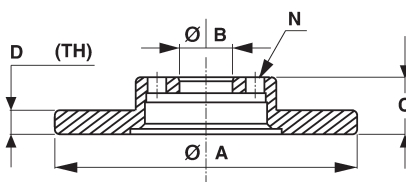

Adaptable au OE

Passend zur OE

Adaptable al OE

A	Diametro disco freno	Brake disc diameter	Diamètre du disque de frein	Durchmesser der Bremsscheibe	Diametro disco de freno
B	Diametro foro mozzo	hub hole diameter	Diamètre du trou pour moyeu	Durchmesser	Diametro del agujero para des Radnabenlochs cubo
C	Altezza totale	Total height	Hauteur totale	Gesamte Hoehe	Altura total
D	Spessore disco freno	Brake disc thickness	épaisseur du disque de frein	Dicke der Bremsscheibe	Espesor del disco de freno
min Th	Spessore minimo disco freno	Brake disc minimum thickness	épaisseur minimum du disque de frein	Mindestdicke der Bremsscheibe	Espesor minimo del disco de freno
N	Numero fori	Number of holes	nombre de trous	Anzahl der Locher	Numero de agujeros