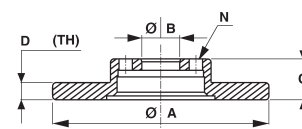

**DISCHI FRENO
BRAKE DISCS
DISQUES DE FREIN
BREMSSCHEIBEN
DISCOS DE FRENO**

				GRAF ref.	Ad. OE	A	B	C	D	min. TH	N
(continued) MITSUBISHI											
LANCER III 84-88											
1.8D (84-88kW)	(C14A)	84-88	F	# DF29278	MB 316677-MB 238615	242	86	34	18	16,4	4
					MB 238617						
LANCER IV 88-92											
1.3 12v (55kW)	(C61A)	90-92	F	# DF29493	MB 618735-MB 618734	236	86	34	18	16,5	4
1.5 (62kW)		88-5/90	F	# DF29278	MB 316677-MB 238615	242	86	34	18	16,4	4
					MB 238617						
1.5 12v (66kW)	(C62A)	88-6/90	F	# DF29278	MB 316677-MB 238615	242	86	34	18	16,4	4
5 porte/door					MB 238617						
1.5 12v (66kW)	(C62A)	6/90-92	F	# DF29493	MB 618735-MB 618734	236	86	34	18	16,5	4
5 porte/door											
1.6i 16v (83kW)	(C66A)	6/92-10/92	F	# DF29493	MB 618735-MB 618734	236	86	34	18	16,5	4
1.8i 4WD (71kW)	(C77A)	88-5/90	F	# DF29278	MB 316677-MB 238615	242	86	34	18	16,4	4
					MB 238617						
1.8i 4WD (71kW)	(C77A)	6/90-92	F	# DF29493	MB 618735-MB 618734	236	86	34	18	16,5	4
1.8D (44kW)	(C54A)	88-5/90	F	# DF29278	MB 316677-MB 238615	242	86	34	18	16,4	4
					MB 238617						
1.8D (44kW)	(C54A)	6/90-92	F	# DF29493	MB 618735-MB 618734	236	86	34	18	16,5	4
LANCER V 92-95											
1.3i (55kW) (-ABS)	(CB1A)	92-95	F	DF29478	MB 699281-MB 699280	234	64	45	13	11,4	4
1.3i (55kW) (+ABS)	(CB1A)	92-95	F	# DF29505	MB 699283-MB 950922	236	64	45	18	16,4	4
1.6i (66kW)	(CB4A)	92-95	F	# DF29505	MB 699283-MB 950922	236	64	45	18	16,4	4
1.6i 16v,4WD (83kW)	(CB/CD4A)	92-95	F	# DF29505	MB 699283-MB 950922	236	64	45	18	16,4	4
2.0D (50kW)	(CB8A)	92-95	F	# DF29505	MB 699283-MB 950922	236	64	45	18	16,4	4
LANCER V Wagon 90-97											
1.6i 16v	(CB4W)	92-97	F	# DF29505	MB 699283-MB 950922	236	64	45	18	16,4	4
1.8i 4WD	(C37V)	90-92	F	# DF29493	MB 618735-MB 618734	236	86	34	18	16,5	4
1.8 D	(C14V)	90-92	F	# DF29493	MB 618735-MB 618734	236	86	34	18	16,5	4
2.0 D	(CB8W)	92-97	F	# DF29505	MB 699283-MB 950922	236	64	45	18	16,4	4
LANCER VI 96-											
1.3i 12v (55kW)	(CK1A)	96-	F	# DF29505	MB 699283-MB 950922	236	64	45	18	16,4	4
1.6i 16v (kW66)	(CK4A)	96-	F	# DF29505	MB 699283-MB 950922	236	64	45	18	16,4	4
PAJERO II 3/91-00											
2.4 (82kW)	(V21V41)	3/91-4/00	F	# DF29463	MB 618716-MB 928697	276	87	45,3	24	22,4	6
2.4 (82kW)	(V21V41)	3/91-4/00	R	DF29464	MB 618797	315	108	84,3	18	16,4	6
3.0 V6, 24v (110-130kW)	(V23V43)	3/91-4/00	F	# DF29463	MB 618716-MB 928697	276	87	45,3	24	22,4	6
3.0 V6, 24v (110-130kW)	(V23V43)	3/91-4/00	R	DF29464	MB 618797	315	108	84,3	18	16,4	6
3.5 V6	(V45W)	11/93-4/00	R	DF29464	MB 618797	315	108	84,3	18	16,4	6
2.5TDi (73kW)	(V24V44)	3/91-9/99	F	# DF29463	MB 618716-MB 928697	276	87	45,3	24	22,4	6
2.5TDi (73kW)	(V24V44)	3/91-4/00	R	DF29464	MB 618797	315	108	84,3	18	16,4	6
2.8TDi (92kW)	(V46W)	6/94-4/00	F	# DF29463	MB 618716-MB 928697	276	87	45,3	24	22,4	6
2.8TDi (92kW)	(V46W)	6/94-4/00	R	DF29464	MB 618797	315	108	84,3	18	16,4	6
2.8TDi (92kW)	(V46W)	6/94-4/00	R	DF29464	MB 618797	315	108	84,3	18	16,4	6
PAJERO III 4/00-											
3.5 V6 (149kW)		4/00-	F	# DF29777	MR407116	290	94	46,4	26	24,4	6
3.5 V6 (149kW)		4/00-	R	DF29778	MR418067	260					
3.2D (121kW)		4/00-	F	# DF29777	MR407116	290	94	46,4	26	24,4	6
3.2D (121kW)		4/00-	R	DF29778	MR418067	260					
PAJERO SPORT (K90) 98-											
2.5TD (73-85kW) Ruote/Wheel 15"		98-	F	# DF29463	MB 618716-MB 928697	276	87	45,3	24	22,4	6
2.5TD (73-85kW)		98-	R	DF29464	MB 618797	315	108	84,3	18	16,4	6
3.0 V6 (73-85kW)		98-	R	DF29464	MB 618797	315	108	84,3	18	16,4	6