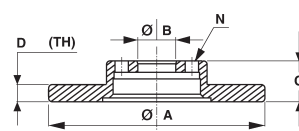

**DISCHI FRENO
BRAKE DISCS
DISQUES DE FREIN
BREMSSCHEIBEN
DISCOS DE FRENO**

			GRAF ref.	Ad. OE	A	B	C	D	min. TH	N
(continued) AUDI										
80 III/90 (81/85) 78-86										
1.8 GTE-S/CC-CD-CL-GL	82-8/86	F	# DF29170	321.615.301C-321.615.301A	239	65	39	20	18	4
				321.615.301B-841.615.301						
1.8 GTE-S/CC-CD-CL-GL	2/83-86	R	DF29658	8A0.615.601-853.615.601	245	68	39,9	10	8	4
1.9-2.0	81-86	F	DF2853	321.615.301-839.615.301	239	65	35,4	12	10	4
1.9-2.0-2.2	81-86	F	# DF29170	321.615.301C-321.615.301A	239	65	39	20	18	4
				321.615.301B-841.615.301						
2.0 quattro (85kW)	2/83-84	R	DF29658	8A0.615.601-853.615.601	245	68	39,9	10	8	4
2.2 quattro (100kW)	2/83-84	R	DF29658	8A0.615.601-853.615.601	245	68	39,9	10	8	4
1.6 D-TD	80-86	F	DF2853	321.615.301-839.615.301	239	65	35,4	12	10	4
80 IV/90 (89/8A) 86-91										
1.4-1.6	86-91	F	DF2862	443.615.301-431.615.301	256	68	46	13	11	4
1.8 (66kW)	86-91	F	DF2862	443.615.301-431.615.301	256	68	46	13	11	4
1.8 (82kW)	86-91	F	# DF2861	443.615.301B-431.615.301A	257	68	46,3	21,6	20	4
				443.615.301A						
1.8 (82kW)	86-91	R	DF29185	443.615.601	245	68	59	10	8	4
1.8 quattro (82kW)	86-91	R	DF29658	8A0.615.601-853.615.601	245	68	39,9	10	8	4
1.8 E S	86-91	F	# DF2861	443.615.301B-431.615.301A	257	68	46,3	21,6	20	4
				443.615.301A						
1.8 E S	86-91	R	DF29185	443.615.601	245	68	59	10	8	4
1.9	86-91	F	# DF2861	443.615.301B-431.615.301A	257	68	46,3	21,6	20	4
				443.615.301A						
1.9	86-91	R	DF29185	443.615.601	245	68	59	10	8	4
2.0 E	86-91	F	# DF2861	443.615.301B-431.615.301A	257	68	46,3	21,6	20	4
				443.615.301A						
2.0 E	86-91	R	DF29185	443.615.601	245	68	59	10	8	4
2.0 E quattro	86-91	R	DF29658	8A0.615.601-853.615.601	245	68	39,9	10	8	4
2.0-2.2-2.2 Quattro	87-91	F	# DF2861	443.615.301B-431.615.301A	257	68	46,3	21,6	20	4
				443.615.301A						
2.0-2.3	87-91	R	DF29185	443.615.601	245	68	59	10	8	4
1.6 TD/D	86-91	F	DF2862	443.615.301-431.615.301	256	68	46	13	11	4
1.9 D	86-91	F	DF2862	443.615.301-431.615.301	256	68	46	13	11	4
80 V/Avant (B3/4/8C)9/91-96										
1.6 (55kW)	9/91-7/92	F	DF29233	895.615.301	256	68	56,3	13	11	4
->T 8C-N-300.000										
1.6 (51kW)	8/92-96	F	DF29329	8A0.615.301	280	68	56,2	12,9	11	4
T-> 8C-P-000 001										
1.6 (51kW)	9/91-96	R	DF29185	443.615.601	245	68	59	10	8	4
1.6 (73/74kW)	8/92-96	F	# DF29330	8A0.615.301A	280	68	56,2	22	20	4
T-> 8C-P-000 001										
1.6 (73/74kW)	8/92-96	R	DF29185	443.615.601	245	68	59	10	8	4
1.8 (65kW)	9/91-7/92	F	DF29233	895.615.301	256	68	56,3	13	11	4
->T 8C-N-300.000										
1.8 (65kW) /(+ABS)	9/91-7/92	R	DF29185	443.615.601	245	68	59	10	8	4
1.8 E (82kW)	9/91-7/92	F	# DF29234	895.615.301A	256	68	56,4	22	20	4
->T 8C-N-300.000										
1.8 E (82kW)	9/91-7/92	R	DF29185	443.615.601	245	68	59	10	8	4
1.9 E (83kW)	9/91-7/92	F	# DF29234	895.615.301A	256	68	56,4	22	20	4
->T 8C-N-300.000										
1.9 E (83kW)	9/91-7/92	R	DF29185	443.615.601	245	68	59	10	8	4
2.0 (66kW)	9/91-7/92	F	DF29233	895.615.301	256	68	56,3	13	11	4
->T 8C-N-300.000										
2.0 (66kW)	8/92-96	F	DF29329	8A0.615.301	280	68	56,2	12,9	11	4
T-> 8C-P-000 001										
2.0 (66kW)	9/91-96	R	DF29185	443.615.601	245	68	59	10	8	4
2.0 E (85kW)	9/91-7/92	F	# DF29234	895.615.301A	256	68	56,4	22	20	4
->T 8C-N-300.000