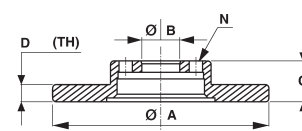

**DISCHI FRENO
BRAKE DISCS
DISQUES DE FREIN
BREMSSCHEIBEN
DISCOS DE FRENO**

				GRAF ref.	Ad. OE	A	B	C	D	min. TH	N
(continued) SEAT											
TOLEDO I (1L) 91-98											
1.8i 16S (92-98kW)		92-98	F	# DF29230	6N0.615.301D-321.615.301D	256	65	39	20	18	4
1.8i 16S (92-98kW)		92-98	R	DF29117	6N0.615.601-357.615.601	226	-	71,3	10	8	4
2.0i (85kW)		91-98	F	# DF29230	6N0.615.301D-321.615.301D	256	65	39	20	18	4
2.0i (85kW)		91-98	R	DF29117	6N0.615.601-357.615.601	226	-	71,3	10	8	4
2.0i GT 16v (110kW)		93-98	F	# DF29242	1H0.615.301A	280	65	28,3	22	20	5
2.0i GT 16v (110kW)		93-98	R	DF29312	357.615.601B	226	-	71,3	10	8	5
1.9D, TD (47-50-55kW)		91-98	F	DF2853	321.615.301	239	65	35,4	12	10	4
1.9TDi (66-81kW)		94-98	F	DF29186	357.615.301	256	65	39,2	13	11	4
->T 1LTR016999											
1.9TDi (66-81kW)		94-98	F	# DF29230	6N0.615.301D-321.615.301D	256	65	39	20	18	4
T-> 1LTR017000											
TOLEDO II 98-											
1.4 16v (55kW)		99-02	F	# DF29390	1J0.615.301L-1J0.615.301D	256	65	37	22	19	5
Cod. ID 1LQ/1ZF											
1.4 16v (55kW)		02-	F	# DF29391	1J0.615.301M-1J0.615.301E	279,5	65	36,8	22	19	5
Cod. ID 1LS/LR/ZM											
1.4 16v (55kW)		99-	R	DF29366	1J0.615.601C-1J0.615.601	232	65	39,5	8,8	7	5
1.6i (74-77kW)		98-	F	# DF29390	1J0.615.301L-1J0.615.301D	256	65	37	22	19	5
Cod. ID 1LQ/1ZF											
1.6i (74-77kW)		98-	R	DF29366	1J0.615.601C-1J0.615.601	232	65	39,5	8,8	7	5
1.8 20v, T (92-132kW)		98-	F	# DF29391	1J0.615.301M-1J0.615.301E	279,5	65	36,8	22	19	5
Cod. ID 1LS/LR/ZM											
1.8 20v, T (92-132kW)		98-	R	DF29366	1J0.615.601C-1J0.615.601	232	65	39,5	8,8	7	5
2.3i V5 (110kW)		98-	F	# DF29365	1J0.615.301K-1J0.615.301C	288	65	34,3	25	23	5
2.3i V5 (110kW)		98-	F	# DF29741	1J0.615.301S-1J0.615.301R	288	65	34,4	25	22	5
Cod. ID 1LN/LE/ZH/ZE											
2.3i V5 (110kW)		98-	R	DF29366	1J0.615.601C-1J0.615.601	232	65	39,5	8,8	7	5
2.3i V5 20v (125kW)		98-	F	# DF29741	1J0.615.301S-1J0.615.301R	288	65	34,4	25	22	5
Cod. ID 1LN/LE/ZH/ZE											
2.3i V5 20v (125kW)		98-	R	DF29366	1J0.615.601C-1J0.615.601	232	65	39,5	8,8	7	5
1.9TDi (66/81/85kW)		98-	F	# DF29391	1J0.615.301M-1J0.615.301E	279,5	65	36,8	22	19	5
Cod. ID 1LS/LR/ZM											
1.9TDi (66/81/85kW)		98-	R	DF29366	1J0.615.601C-1J0.615.601	232	65	39,5	8,8	7	5
1.9TDi (110kW)		98-	F	# DF29741	1J0.615.301S-1J0.615.301R	288	65	34,4	25	22	5
1.9TDi (110kW)		98-	R	DF29366	1J0.615.601C-1J0.615.601	232	65	39,5	8,8	7	5
SEAT VEICOLI COMMERCIALI/LCV											
INCA (6K9) 95-											
1.4i (44kW)		95-	F	DF29186	357.615.301	256	65	39,2	13	11	4
->T 9KT01110											
1.4i (44kW)		96-	F	# DF29230	6N0.615.301D-321.615.301D	256	65	39	20	18	4
T-> 9KT01111											
1.6i (55kW)		95-	F	DF29186	357.615.301	256	65	39,2	13	11	4
->T 9KT01110											
1.6i (55kW)		95-	F	# DF29230	6N0.615.301D-321.615.301D	256	65	39	20	18	4
T-> 9KT01111											
1.7SDi (42kW)		96-	F	DF29186	357.615.301	256	65	39,2	13	11	4
->T 9KT01110											
1.7SDi (42kW)		96-	F	# DF29230	6N0.615.301D-321.615.301D	256	65	39	20	18	4
T-> 9KT01111											
1.9D, SDi (47kW)		95-	F	DF29186	357.615.301	256	65	39,2	13	11	4
->T 9KT01110											
1.9D, SDi (47kW)		95-	F	# DF29230	6N0.615.301D-321.615.301D	256	65	39	20	18	4
T-> 9KT01111