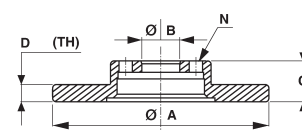

**DISCHI FRENO
BRAKE DISCS
DISQUES DE FREIN
BREMSSCHEIBEN
DISCOS DE FRENO**

				GRAF ref.	Ad. OE	A	B	C	D	min. TH	N	
(continued) LANCIA												
PRISMA (831AB) 83-86												
1.3			83-86	F	DF2814	4385812-4139010-4208311	227	117,1	46	11	9	4
1.5			83-86	F	DF2814	4385812-4139010-4208311	227	117,1	46	11	9	4
1.6			83-86	F	DF2883	4448411	257	117,1	51,5	12	10,8	4
1.6			83-86	R	DF2814	4385812-4139010-4208311	227	117,1	46	11	9	4
1.9 D			83-86	F	DF2814	4385812-4139010-4208311	227	117,1	46	11	9	4
PRISMA R86 (831AB) 86-89												
1.3			86-89	F	DF2814	4385812-4139010-4208311	227	117,1	46	11	9	4
1.5			86-89	F	DF2814	4385812-4139010-4208311	227	117,1	46	11	9	4
1.6 / i.e.			86-89	F	DF2883	4448411	257	117,1	51,5	12	10,8	4
1.6 / i.e.			86-89	R	DF2814	4385812-4139010-4208311	227	117,1	46	11	9	4
2.0 4 WD			86-89	F	DF2883	4448411	257	117,1	51,5	12	10,8	4
2.0 4 WD			86-89	R	DF2814	4385812-4139010-4208311	227	117,1	46	11	9	4
1.9 D			86-89	F	DF2814	4385812-4139010-4208311	227	117,1	46	11	9	4
1.9 TD			86-89	F	DF2883	4448411	257	117,1	51,5	12	10,8	4
THEMA (834) 84-94												
2.0 i.e.			84-5/88	F	DF29128	82433857-82387932	257	59	51,5	12,2	10,8	4
2.0 i.e.			84-5/88	R	DF29193	46831042-46758715-82394417 82394418-82433859-82434070	251	59	50,5	10	9	4
2.0 i.e. 8v			6/88-94	F	DF29192	82434169	257	59	50,5	14	12,8	4
2.0 i.e. 8v			6/88-94	R	DF29193	46831042-46758715-82394417 82394418-82433859-82434070	251	59	50,5	10	9	4
2.0 i.e. 16v /S.W.			6/88-94	F	# DF29240	46445005-82433789-82451441 82451747	257,1	59	50,7	22	20,2	4
2.0 i.e. 16v /S.W.			6/88-94	R	DF29193	46831042-46758715-82394417 82394418-82433859-82434070	251	59	50,5	10	9	4
2.0 i.e. Turbo /S.W.			84-5/88	F	# DF29184	82433860-82388579	257	59	51,7	20	18,2	4
2.0 i.e. Turbo /S.W.			84-5/88	R	DF29193	46831042-46758715-82394417 82394418-82433859-82434070	251	59	50,5	10	9	4
2.0i Turbo ie. 16v /S.W.			6/88-94	F	# DF29369	46455892-46403088-46403959 46758714-60813038-82450657	284	59	43,5	22	20,2	4
2.0i Turbo ie. 16v /S.W.			6/88-94	R	DF29232	46403960-7566931-7663465	240,5	59	39,7	10,9	9,2	4
2.8 V6			84-88	F	# DF29184	82433860-82388579	257	59	51,7	20	18,2	4
2.8 V6			84-88	R	DF29193	46831042-46758715-82394417 82394418-82433859-82434070	251	59	50,5	10	9	4
2.8 V6			6/88-94	F	# DF29240	46445005-82433789-82451441 82451747	257,1	59	50,7	22	20,2	4
2.8 V6			6/88-94	R	DF29193	46831042-46758715-82394417 82394418-82433859-82434070	251	59	50,5	10	9	4
3.0ie. V6 /S.W.			91-94	F	# DF29369	46455892-46403088-46403959 46758714-60813038-82450657	284	59	43,5	22	20,2	4
3.0ie. V6 /S.W.			91-94	R	DF29232	46403960-7566931-7663465	240,5	59	39,7	10,9	9,2	4
3.2 8.32			86-91	F	# DF29183	82427592-82450539	284	59	43,5	22	20,2	5
3.2 8.32			86-91	R	DF29368	82418684-82439939-82440275	251,5	59	50,6	10	9	5
2.4-2.5 TD /S.W.			84-88	F	# DF29184	82433860-82388579	257	59	51,7	20	18,2	4
2.4-2.5 TD /S.W.			84-88	R	DF29193	46831042-46758715-82394417 82394418-82433859-82434070	251	59	50,5	10	9	4
2.5 TD /S.W.			6/88-94	F	# DF29240	46445005-82433789-82451441 82451747	257,1	59	50,7	22	20,2	4
2.5 TD /S.W.			6/88-94	R	DF29193	46831042-46758715-82394417 82394418-82433859-82434070	251	59	50,5	10	9	4
TREVI/Nuova (828DB3) 80-85												
1.6 / Coupe / HP Executive			80-85	F	DF2863	82346805-82286142	251	116	65,7	12,7	11,5	4
1.6 / Coupe / HP Executive			80-85	R	DF2864	82346816-82287786	251	116	65,3	10	9	4
2.0 VX/ Coupe/HP Executive			80-85	F	DF2863	82346805-82286142	251	116	65,7	12,7	11,5	4
2.0 VX/ Coupe/HP Executive			80-85	R	DF2864	82346816-82287786	251	116	65,3	10	9	4