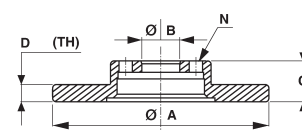

**DISCHI FRENO
BRAKE DISCS
DISQUES DE FREIN
BREMSSCHEIBEN
DISCOS DE FRENO**

				GRAF ref.	Ad. OE	A	B	C	D	min. TH	N
(continued) VOLKSWAGEN VEICOLI COMMERCIALI/LCV											
TRASPORTER (T5) 4/03-											
3.2 (170-173kW) 17" Ruote/Wheels	4/03-	F	# DF29727	7H0.615.301F		333	76	56	32,5	28,5	5
3.2 (170-173kW)	4/03-	R	# DF29728	7H0.615601B		294	76	44,3	22	19,5	5
1.9TDi (63-77kW) 16" Ruote/Wheels (o)	4/03-	F	# DF29773	7H0.615.301D		307,5	76	55,5	29,5	25,5	5
1.9TDi (63-77kW) 17" Ruote/Wheels	4/03-	F	# DF29727	7H0.615.301F		333	76	56	32,5	28,5	5
1.9TDi (63-77kW)	4/03-	R	# DF29728	7H0.615601B		294	76	44,3	22	19,5	5
2.5TDi (96-128kW) 16" Ruote/Wheels (o)	4/03-	F	# DF29773	7H0.615.301D		307,5	76	55,5	29,5	25,5	5
2.5TDi (96-128kW) 17" Ruote/Wheels	4/03-	F	# DF29727	7H0.615.301F		333	76	56	32,5	28,5	5
2.5TDi (96-128kW)	4/03-	R	# DF29728	7H0.615601B		294	76	44,3	22	19,5	5
VOLVO											
240 (P242/4/5) 75-93											
2.0 DL-L Girling (- #)	75-90	F	DF2852	270737-1205780-12289427		262,5	68	65	14,3	13,1	5
2.0 DL-L Girling	75-90	F	# DF29225	270739.6-1228153-1359131		263	68	67,5	22	20,4	5
2.0 DL-L	75-90	R	DF2874	2707362-12057824		280,5	68	73	9,5	8,4	5
2.0 SW Polar	89-93	F	# DF29225	270739.6-1228153-1359131		263	68	67,5	22	20,4	5
2.0 SW Polar	89-93	R	DF2874	2707362-12057824		280,5	68	73	9,5	8,4	5
2.1 GL-GLE Girling (- #)	75-84	F	DF2852	270737-1205780-12289427		262,5	68	65	14,3	13,1	5
2.1 GL-GLE Girling	75-84	F	# DF29225	270739.6-1228153-1359131		263	68	67,5	22	20,4	5
2.1 GL-GLE	75-84	R	DF2874	2707362-12057824		280,5	68	73	9,5	8,4	5
2.1 Turbo	80-85	F	# DF29225	270739.6-1228153-1359131		263	68	67,5	22	20,4	5
2.1 Turbo	80-85	R	DF2874	2707362-12057824		280,5	68	73	9,5	8,4	5
2.3 GL-GLE-GLT	81-91	F	# DF29225	270739.6-1228153-1359131		263	68	67,5	22	20,4	5
2.3 GL-GLE-GLT	81-91	R	DF2874	2707362-12057824		280,5	68	73	9,5	8,4	5
2.4 D GLD6 Girling (- #)	79-90	F	DF2852	270737-1205780-12289427		262,5	68	65	14,3	13,1	5
2.4 D GLD6 Girling	79-90	F	# DF29225	270739.6-1228153-1359131		263	68	67,5	22	20,4	5
2.4 D GLD6	79-90	R	DF2874	2707362-12057824		280,5	68	73	9,5	8,4	5
260 (P262/4/5) 75-82											
2.6 DL-GL-GLE	75-82	F	# DF29225	270739.6-1228153-1359131		263	68	67,5	22	20,4	5
2.6 DL-GL-GLE	75-82	R	DF2874	2707362-12057824		280,5	68	73	9,5	8,4	5
2.8 GL-GLE	80-82	F	# DF29225	270739.6-1228153-1359131		263	68	67,5	22	20,4	5
2.8 GL-GLE	80-82	R	DF2874	2707362-12057824		280,5	68	73	9,5	8,4	5
340 (343/345) 76-86											
1.4 DL-DLA-GL-L-Special	76-79	F	DF2875	32658809		232,5	69	48,2	10	9	4
1.4 DL-DLA-GL-L-Special	80-86	F	DF29127	32981672-3293451		239	69	29,2	12,8	11,5	4
1.6 D DL	85-86	F	DF29127	32981672-3293451		239	69	29,2	12,8	11,5	4
360 81-90											
2.0 GL-GLD-GLE-GLS-GLT	81-90	F	DF29127	32981672-3293451		239	69	29,2	12,8	11,5	4
440-460 (E) 88-97											
1.6i GLE	90-6/92	F	DF29260	34596619-34102947		260	61	40	12	11	6
1.6i GLE (+ABS)	90-6/92	R	DF29309	34503862-34300327-34326165		228	60	39,7	9	8	4
1.6i GLE-GLT	7/92-97	F	# DF29294	34557199		256	61	40,1	22	20	6
1.6i GLE-GLT	7/92-97	R	DF29309	34503862-34300327-34326165		228	60	39,7	9	8	4
1.7i GLE-DL-GL-GTL-Turbo	88-6/92	F	DF29260	34596619-34102947		260	61	40	12	11	6
1.7i GLE-DL-GL-GTL-Turbo	88-6/92	R	DF29309	34503862-34300327-34326165		228	60	39,7	9	8	4
1.7i GLE-GTL-Turbo	7/92-97	F	# DF29294	34557199		256	61	40,1	22	20	6
1.7i GLE-GTL-Turbo	7/92-97	R	DF29309	34503862-34300327-34326165		228	60	39,7	9	8	4
1.8i	93-97	F	# DF29294	34557199		256	61	40,1	22	20	6
1.8i	93-97	R	DF29309	34503862-34300327-34326165		228	60	39,7	9	8	4
2.0i GLT	93-97	F	# DF29294	34557199		256	61	40,1	22	20	6
2.0i GLT	93-97	R	DF29309	34503862-34300327-34326165		228	60	39,7	9	8	4