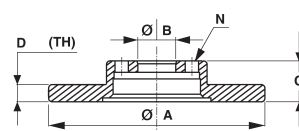

**DISCHI FRENO
BRAKE DISCS
DISQUES DE FREIN
BREMSSCHEIBEN
DISCOS DE FRENO**

					GRAF ref.	Ad. OE	A	B	C	D	min. TH	N
(continued) VAUXHALL												
ASTRA MK IV												
	98-											
1.8/2.0/16v (+ABS)	98-	F	# DF29514	90539466-917678		280	70	42	24,9	22	6	
2.2 16v (+ABS)	01-	F	# DF29514	90539466-917678		280	70	42	24,9	22	6	
2.0 D 16v (+ABS)	99-	F	# DF29514	90539466-917678		280	70	42	24,9	22	6	
2.0 TD 16v (+ABS)	99-	F	# DF29514	90539466-917678		280	70	42	24,9	22	6	
BELMONT												
	86-91											
1.3	86-89	F	DF2871	90008003-90086193		236	120,1	41	10	7	6	
1.6i	86-89	F	DF2880	90111242-90008005		236	120,1	41	12,7	10,7	6	
1.8i	86-89	F	# DF2896	90008006-90121445		236	120,1	40,9	19,9	18,2	4	
2.0 i GTE 16v	87-91	F	# DF29166	90295087-90250546		256	120,1	41	24	21	4	
1.6 D	86-89	F	DF2880	90111242-90008005		236	120,1	41	12,7	10,7	6	
CALIBRA												
	(85) 89-											
2.0i	89-	F	# DF29166	90295087-90250546		256	120,1	41	24	21	4	
2.0i	89-	R	DF29283	90250703-90348319		261	-	82	9,8	8	4	
2.0i 4WD	89-	F	# DF29166	90295087-90250546		256	120,1	41	24	21	4	
2.0i 4WD	89-	R	DF29426	90297932		270	57	77	10	8	4	
2.0i 16v / 4WD	89-	F	# DF29166	90295087-90250546		256	120,1	41	24	21	4	
2.0i 16v / 4WD	89-	R	DF29426	90297932		270	57	77	10	8	4	
2.0i 16v Turbo 4WD	92-	F	# DF29442	569047		284	70	41	24	22	7	
2.5i V6	93-	F	# DF29442	569047		284	70	41	24	22	7	
CARLTON/VICEROY												
	78-94											
1.8/i	78-86	F	DF2822	9280751-90008001		245,5	73	55,7	12,5	11,7	4	
1.8/i	86-90	F	DF29195	90271135		258	70	58,4	12,6	9,7	5	
1.8/i	86-90	R	DF29196	569101-90272328		270	65,5	67	10	8	5	
1.8/i	90-94	F	# DF29194	569039-90271134		257,9	70	58,5	23,8	21	5	
1.8/i	90-94	R	DF29196	569101-90272328		270	65,5	67	10	8	5	
1.0	78-86	F	DF2822	9280751-90008001		245,5	73	55,7	12,5	11,7	4	
2.0i	86-94	F	# DF29194	569039-90271134		257,9	70	58,5	23,8	21	5	
2.0i	86-94	R	DF29196	569101-90272328		270	65,5	67	10	8	5	
3.0i	90-94	F	# DF29441	569044-90392559		296	70	58,3	28	25	5	
3.0i	90-94	R	DF29196	569101-90272328		270	65,5	67	10	8	5	
3.0i 24v	90-94	F	# DF29441	569044-90392559		296	70	58,3	28	25	5	
3.0i 24v	90-94	R	DF29196	569101-90272328		270	65,5	67	10	8	5	
2.3 D/TD	86-90	F	DF29195	90271135		258	70	58,4	12,6	9,7	5	
2.3 D/TD	86-90	R	DF29196	569101-90272328		270	65,5	67	10	8	5	
2.3 D/TD	90-94	F	# DF29194	569039-90271134		257,9	70	58,5	23,8	21	5	
2.3 D/TD	90-94	R	DF29196	569101-90272328		270	65,5	67	10	8	5	
CAVALIER												
	75-											
1.3	75-81	F	DF2822	9280751-90008001		245,5	73	55,7	12,5	11,7	4	
1.3	82-89	F	DF2880	90111242-90008005		236	120,1	41	12,7	10,7	6	
1.4	82-89	F	DF2880	90111242-90008005		236	120,1	41	12,7	10,7	6	
1.4i	89-	F	# DF2896	90008006-90121445		236	120,1	40,9	19,9	18,2	4	
1.6	82-89	F	DF2880	90111242-90008005		236	120,1	41	12,7	10,7	6	
1.6i	89-	F	# DF2896	90008006-90121445		236	120,1	40,9	19,9	18,2	4	
1.8	82-89	F	DF2880	90111242-90008005		236	120,1	41	12,7	10,7	6	
1.8i	89-92	F	# DF2896	90008006-90121445		236	120,1	40,9	19,9	18,2	4	
1.8i	92-	F	# DF29284	90421727-90511128		256	120,1	41	19,8	17	4	
2.0i	82-89	F	DF2880	90111242-90008005		236	120,1	41	12,7	10,7	6	
2.0i	82-89	F	# DF2896	90008006-90121445		236	120,1	40,9	19,9	18,2	4	
2.0i 16v / 4WD	89-	F	# DF29166	90295087-90250546		256	120,1	41	24	21	4	
2.0i 16v / 4WD	89-	R	DF29426	90297932		270	57	77	10	8	4	
2.0i Turbo	92-	F	# DF29442	569047		284	70	41	24	22	7	
1.7D	82-89	F	DF2880	90111242-90008005		236	120,1	41	12,7	10,7	6	
1.7D, TD	89-	F	# DF2896	90008006-90121445		236	120,1	40,9	19,9	18,2	4