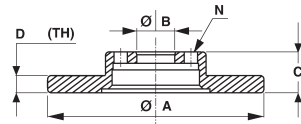

**DISCHI FRENO
BRAKE DISCS
DISQUES DE FREIN
BREMSSCHEIBEN
DISCOS DE FRENO**

			GRAF ref.	Ad. OE	A	B	C	D	min. TH	N
(continued) FIAT										
PUNTO II (188)9/99-03										
1.2ie 8v 60	9/99-	F	DF29232	46403960-7663465-7685656	240,5	59	39,7	10,9	9,2	4
1.2ie 16v 80	9/99-	F	DF29179	46820655-7545556-7645055	257,5	59	40,5	12	10,2	4
				7663466						
1.8 16v HGT	9/99-	F	# DF29407	46401356-46542383	257	59	40,5	22	20,2	4
1.9 D 60	9/99-	F	DF29179	46820655-7545556-7645055	257,5	59	40,5	12	10,2	4
				7663466						
1.9 JTD 80	9/99-	F	# DF29231	46416712-46423415-7779409	257	59	40,5	20	18,2	4
PUNTO III 03-										
1.2 (44kW)	03-	F	DF29232	46403960-7663465-7685656	240,5	59	39,7	10,9	9,2	4
1.2 16v (59kW)	03-	F	DF29179	46820655-7545556-7645055	257,5	59	40,5	12	10,2	4
				7663466						
1.4 16v (70kW)	03-	F	# DF29231	46416712-46423415-7779409	257	59	40,5	20	18,2	4
1.8 16v (96kW)	03-	F	# DF29298	46427947-46403958-46427949	283,9	59	39,5	22	20,2	4
				82462136						
1.3D 16v Multijet	03-	F	# DF29231	46416712-46423415-7779409	257	59	40,5	20	18,2	4
1.9JTD (63kW)	03-	F	# DF29231	46416712-46423415-7779409	257	59	40,5	20	18,2	4
1.9MJ (74kW)	03-	F	# DF29298	46427947-46403958-46427949	283,9	59	39,5	22	20,2	4
				82462136						
REGATA (138/149) 83-86										
1.1-1.3-1.5 Berlina T.T.	83-86	F	DF2814	4385812-4139010-4208311	227	117,1	46	11	9	4
1.1-1.3-1.5 Week-end T.T	83-86	F	DF2883	4448411	257	117,1	51,5	12	10,8	4
1.6 84 CV Berlina	83-86	F	DF2814	4385812-4139010-4208311	227	117,1	46	11	9	4
1.6 84 CV Week-end	83-86	F	DF2883	4448411	257	117,1	51,5	12	10,8	4
1.6 105 CV S. T.T.	83-86	F	DF2883	4448411	257	117,1	51,5	12	10,8	4
1.697-1.714 D Berlina	83-86	F	DF2814	4385812-4139010-4208311	227	117,1	46	11	9	4
1.697-1.714 D Week-end	83-86	F	DF2883	4448411	257	117,1	51,5	12	10,8	4
1.930 D Berl./Week-end	83-86	F	DF2883	4448411	257	117,1	51,5	12	10,8	4
REGATA R.86 (149) 86-90										
1.1-1.3-1.5 Berlina T.T	86-90	F	DF2814	4385812-4139010-4208311	227	117,1	46	11	9	4
1.1-1.3-1.5 Week-end T.T.	86-90	F	DF2883	4448411	257	117,1	51,5	12	10,8	4
1.6 80 CV Berlina	86-90	F	DF2814	4385812-4139010-4208311	227	117,1	46	11	9	4
1.6 80 CV Week-end	86-90	F	DF2883	4448411	257	117,1	51,5	12	10,8	4
1.6 100 CV S/Sie T.T.	86-90	F	DF2883	4448411	257	117,1	51,5	12	10,8	4
1.697 D Berlina	86-90	F	DF2814	4385812-4139010-4208311	227	117,1	46	11	9	4
1.697 D Week-end	86-90	F	DF2883	4448411	257	117,1	51,5	12	10,8	4
1.930 D/TD T.T.	86-90	F	DF2883	4448411	257	117,1	51,5	12	10,8	4
RITMO I (138) 78-82										
1.05-1.1 60 L/CL	78-82	F	DF2814	4385812-4139010-4208311	227	117,1	46	11	9	4
1.3-1.5 65-75-85 T.T.	78-82	F	DF2814	4385812-4139010-4208311	227	117,1	46	11	9	4
1.6 105 TC	81-82	F	DF2820	4377102	251	117,1	51,5	11	9,5	4
1.71 D/L/CL	80-82	F	DF2814	4385812-4139010-4208311	227	117,1	46	11	9	4
RITMO II (138) 82-85										
1.1-1.3-1.5 /Super T.T.	82-85	F	DF2814	4385812-4139010-4208311	227	117,1	46	11	9	4
1.6 105 TC	83-85	F	DF2883	4448411	257	117,1	51,5	12	10,8	4
1.71 D/L/CL	82-85	F	DF2814	4385812-4139010-4208311	227	117,1	46	11	9	4
RITMO III (138) 85-88										
1.1-1.3-1.5 T.T.	85-88	F	DF2814	4385812-4139010-4208311	227	117,1	46	11	9	4
1.6 100 S/ Cabrio	85-88	F	DF2883	4448411	257	117,1	51,5	12	10,8	4
1.69 D DCL/DL	85-88	F	DF2814	4385812-4139010-4208311	227	117,1	46	11	9	4
1.9 TD	85-88	F	DF2883	4448411	257	117,1	51,5	12	10,8	4