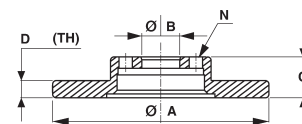

**DISCHI FRENO
BRAKE DISCS
DISQUES DE FREIN
BREMSSCHEIBEN
DISCOS DE FRENO**

					GRAF ref.	Ad. OE	A	B	C	D	min. TH	N
(continued) RENAULT												
CLIO I (B/C/S/57..) 90-98												
1.7 Baccara (+ABS) (+o) (B/C574)	90-92	R			DF29243	77.01.204.302-77.00.805.006	238	-	74,3	8	7	4
1.7 Baccara (+ABS) (-o) (B/C574)	90-92	R			DF29385	77.01.204.302-77.00.805.006	238	-	74,3	8	7	4
1.8 (B/C57C)	92-98	F			# DF29110	77.01.204.286-77.00.756.572	238	61	41	20	17,7	4
1.8 16v/ 16s (C57D)	92-98	F			# DF29549	77.01.206.339-77.00.780.892	259	61	41	20,7	17,7	4
						77.00.813.549-77.01.204.304						
						77.01.204.828-77.01.205.653						
1.8 16v/ 16s (+o) (C57D)	92-98	R			DF29198	77.01.204.303-77.00.805.148	238	-	74,3	8	7	4
1.8 16v/16s (-o) (C57D)	92-98	R			DF29383	77.01.204.303-77.00.805.148	238	52,3	74,3	8	7	4
1.8 16v/16s (+ABS)(+o) (C57D)	92-98	R			DF29243	77.01.204.302-77.00.805.006	238	-	74,3	8	7	4
1.8 16v/16s (+ABS)(-o) (C57D)	92-98	R			DF29385	77.01.204.302-77.00.805.006	238	-	74,3	8	7	4
1.8 RSi (C57H)	92-98	F			# DF29110	77.01.204.286-77.00.756.572	238	61	41	20	17,7	4
1.8 RSi (+o) (C57H)	92-98	R			DF29198	77.01.204.303-77.00.805.148	238	-	74,3	8	7	4
1.8 RSi (-o) (C57D)	92-98	R			DF29383	77.01.204.303-77.00.805.148	238	52,3	74,3	8	7	4
1.8 RSi (+ABS)(+o) (C57H)	92-98	R			DF29243	77.01.204.302-77.00.805.006	238	-	74,3	8	7	4
1.8 RSi (+ABS)(-o) (C57D)	92-98	R			DF29385	77.01.204.302-77.00.805.006	238	-	74,3	8	7	4
1.8 (B/C57U)	92-98	F			# DF29110	77.01.204.286-77.00.756.572	238	61	41	20	17,7	4
1.8 (+ABS) (B/C57U)	92-98	R			DF29243	77.01.204.302-77.00.805.006	238	-	74,3	8	7	4
1.8 16v/ 16s (C575)	92-98	F			# DF29549	77.01.206.339-77.00.780.892	259	61	41	20,7	17,7	4
						77.00.813.549-77.01.204.304						
						77.01.204.828-77.01.205.653						
1.8 16v/ 16s (+o) (C575)	92-98	R			DF29198	77.01.204.303-77.00.805.148	238	-	74,3	8	7	4
1.8 16v/16s (-o) (C575)	92-98	R			DF29383	77.01.204.303-77.00.805.148	238	52,3	74,3	8	7	4
1.8 16v/16s (+ABS)(+o) (C575)	92-98	R			DF29243	77.01.204.302-77.00.805.006	238	-	74,3	8	7	4
1.8 16v/16s (+ABS)(-o) (C575)	92-98	R			DF29385	77.01.204.302-77.00.805.006	238	-	74,3	8	7	4
1.8 (B/C578)	92-98	F			# DF29110	77.01.204.286-77.00.756.572	238	61	41	20	17,7	4
1.8 RSi (C579)	92-98	F			# DF29110	77.01.204.286-77.00.756.572	238	61	41	20	17,7	4
1.8 RSi (+o) (C579)	92-98	R			DF29198	77.01.204.303-77.00.805.148	238	-	74,3	8	7	4
1.8 RSi (-o) (C579)	92-98	R			DF29383	77.01.204.303-77.00.805.148	238	52,3	74,3	8	7	4
1.8 RSi (+ABS)(+o) (C579)	92-98	R			DF29243	77.01.204.302-77.00.805.006	238	-	74,3	8	7	4
1.8 RSi (+ABS)(-o) (C579)	92-98	R			DF29385	77.01.204.302-77.00.805.006	238	-	74,3	8	7	4
2.0 Williams (C57M)	92-98	F			# DF29549	77.01.206.339-77.00.780.892	259	61	41	20,7	17,7	4
						77.00.813.549-77.01.204.304						
						77.01.204.828-77.01.205.653						
2.0 Williams (+o) (C57M)	92-98	R			DF29198	77.01.204.303-77.00.805.148	238	-	74,3	8	7	4
2.0 Williams (-o) (C57M)	92-98	R			DF29383	77.01.204.303-77.00.805.148	238	52,3	74,3	8	7	4
2.0 Williams (+ABS)(+o) (C57M)	92-98	R			DF29243	77.01.204.302-77.00.805.006	238	-	74,3	8	7	4
2.0 Williams (+ABS)(-o) (C57M)	92-98	R			DF29385	77.01.204.302-77.00.805.006	238	-	74,3	8	7	4
1.9 D (B/C/S57I)	-12/93	F			DF2882	77.01.204.282-77.00.704.705	238	61	41	12	10,5	4
1.9 D (B/C/S57I)	1/94-98	F			# DF29110	77.01.204.286-77.00.756.572	238	61	41	20	17,7	4
1.9 D (+ABS) (+o) (B/C/S57I)	1/94-98	R			DF29243	77.01.204.302-77.00.805.006	238	-	74,3	8	7	4
1.9 D (+ABS) (-o) (B/C/S57I)	1/94-98	R			DF29385	77.01.204.302-77.00.805.006	238	-	74,3	8	7	4
1.9 D (B/C/S57L)	-12/93	F			DF2882	77.01.204.282-77.00.704.705	238	61	41	12	10,5	4
1.9 D (B/C/S57L)	1/94-98	F			# DF29110	77.01.204.286-77.00.756.572	238	61	41	20	17,7	4
1.9 D (+ABS) (+o) (B/C/S57L)	1/94-98	R			DF29243	77.01.204.302-77.00.805.006	238	-	74,3	8	7	4
1.9 D (+ABS) (-o) (B/C/S57L)	1/94-98	R			DF29385	77.01.204.302-77.00.805.006	238	-	74,3	8	7	4
1.9 D (B/C576)	-12/93	F			DF2882	77.01.204.282-77.00.704.705	238	61	41	12	10,5	4
1.9 D (B/C576)	1/94-98	F			# DF29110	77.01.204.286-77.00.756.572	238	61	41	20	17,7	4
1.9 D (+ABS) (+o) (B/C576)	1/94-98	R			DF29243	77.01.204.302-77.00.805.006	238	-	74,3	8	7	4