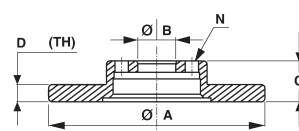

**DISCHI FRENO
BRAKE DISCS
DISQUES DE FREIN
BREMSSCHEIBEN
DISCOS DE FRENO**

			GRAF ref.	Ad. OE	A	B	C	D	min. TH	N
(continued) CITROEN										
XSARA Break (N1) 98-										
1.5 D (+ABS)	98-7/00	F	# DF29191	4246.W6-4246.R5-95667809	265,8	66	27,5	20,5	18,4	4
1.5 D (+ABS)	98-	R	DF29271	96012770-95661749	247	71	25,5	8	6	4
1.8 D	98-7/00	F	# DF29238	95661747-91517695	247	66	34,5	20,5	18,5	4
1.8 D (+ABS)	98-7/00	F	# DF29191	4246.W6-4246.R5-95667809	265,8	66	27,5	20,5	18,4	4
1.9 D	8/00-	F	# DF29555	4246.W1	266	66	34,2	22	20	4
1.8 D (+ABS)	98-	R	DF29271	96012770-95661749	247	71	25,5	8	6	4
1.9 TD /HDI	98-7/00	F	# DF29238	95661747-91517695	247	66	34,5	20,5	18,5	4
1.9 TD /HDI (+ABS)	98-7/00	F	# DF29191	4246.W6-4246.R5-95667809	265,8	66	27,5	20,5	18,4	4
1.9 TD /HDI (+ABS)	98-	R	DF29271	96012770-95661749	247	71	25,5	8	6	4
2.0 HDi	99-7/00	F	# DF29191	4246.W6-4246.R5-95667809	265,8	66	27,5	20,5	18,4	4
2.0 HDi	8/00-	F	# DF29191	4246.W6-4246.R5-95667809	265,8	66	27,5	20,5	18,4	4
2.0 HDi	99-	R	DF29271	96012770-95661749	247	71	25,5	8	6	4
XSARA PICASSO 00-										
1.6i	00-3/01	F	# DF29191	4246.W6-4246.R5-95667809	265,8	66	27,5	20,5	18,4	4
1.6i	4/01-	F	# DF29555	4246.W1	266	66	34,2	22	20	4
1.6i (+ABS)	00-	R	DF29271	96012770-95661749	247	71	25,5	8	6	4
1.8i 16v	00-3/01	F	# DF29191	4246.W6-4246.R5-95667809	265,8	66	27,5	20,5	18,4	4
1.8i 16v	4/01-	F	# DF29555	4246.W1	266	66	34,2	22	20	4
1.8i 16v (+ABS)	00-	R	DF29271	96012770-95661749	247	71	25,5	8	6	4
2.0 16v (100kW) (Imp. Bosch)	1/03-	F	# DF29555	4246.W1	266	66	34,2	22	20	4
2.0 16v (100kW) (Imp. Lucas)	1/03-	F	# DF29191	4246.W6-4246.R5-95667809	265,8	66	27,5	20,5	18,4	4
1.6HDi (80kW) (-ESP)	5/04-	F	# DF29555	4246.W1	266	66	34,2	22	20	4
1.6HDi (80kW) (+ESP)	5/04-	F	# DF29556	4246.W2	282	66	34	26	24	6
1.6HDi (80kW)	5/04-	R	DF29567	4246.X8	246,7	71	35	9	7	4
2.0 HDi	00-3/01	F	# DF29191	4246.W6-4246.R5-95667809	265,8	66	27,5	20,5	18,4	4
2.0 HDi	4/01-	F	# DF29555	4246.W1	266	66	34,2	22	20	4
2.0 HDi	00-	R	DF29271	96012770-95661749	247	71	25,5	8	6	4
ZX / Break (N2) 91-98										
1.1-1.4	91-98	F	DF29100	95661748-96070525	247	66	34	10	9	4
1.1-1.4 (+ABS)	91-98	F	DF29100	95661748-96070525	247	66	34	10	9	4
1.1-1.4 (+ABS)	91-98	R	DF29271	96012770-95661749	247	71	25,5	8	6	4
1.6i-1.8i/16v	91-98	F	# DF29238	95661747-91517695	247	66	34,5	20,5	18,5	4
1.6i-1.8i/16v (+ABS)	91-98	F	# DF29238	95661747-91517695	247	66	34,5	20,5	18,5	4
1.6i-1.8i/16v (+ABS)	91-98	R	DF29271	96012770-95661749	247	71	25,5	8	6	4
1.9i- 2.0i	91-98	F	# DF29238	95661747-91517695	247	66	34,5	20,5	18,5	4
1.9i- 2.0i	91-98	R	DF29271	96012770-95661749	247	71	25,5	8	6	4
2.0 16S	92-98	F	# DF29191	4246.W6-4246.R5-95667809	265,8	66	27,5	20,5	18,4	4
2.0 16S	92-98	R	DF29271	96012770-95661749	247	71	25,5	8	6	4
1.8-1.9 D	91-98	F	DF29100	95661748-96070525	247	66	34	10	9	4
1.9 D Break	94-98	F	# DF29238	95661747-91517695	247	66	34,5	20,5	18,5	4
1.9 TDi /Break	92-98	F	# DF29238	95661747-91517695	247	66	34,5	20,5	18,5	4
1.9 TDi	92-98	R	DF29271	96012770-95661749	247	71	25,5	8	6	4
CITROEN VEICOLI COMMERCIALI/LCV										
BERLINGO (2CM4) 96-										
Entreprise										
1.4i / Multispace	96-	F	DF29401	4246.R4-4246.R2	265,5	66	27,3	13	11	4
1.4i / Multispace	96-	F	# DF29191	4246.W6-4246.R5-95667809	265,8	66	27,5	20,5	18,4	4
1.8i / Multispace	97-	F	# DF29191	4246.W6-4246.R5-95667809	265,8	66	27,5	20,5	18,4	4
1.8 D	96-	F	DF29401	4246.R4-4246.R2	265,5	66	27,3	13	11	4
1.8 D	96-	F	# DF29191	4246.W6-4246.R5-95667809	265,8	66	27,5	20,5	18,4	4
1.9 D	96-	F	DF29401	4246.R4-4246.R2	265,5	66	27,3	13	11	4
1.9 D	96-	F	# DF29191	4246.W6-4246.R5-95667809	265,8	66	27,5	20,5	18,4	4