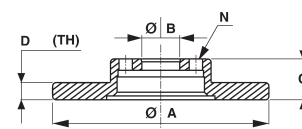

**DISCHI FRENO
BRAKE DISCS
DISQUES DE FREIN
BREMSSCHEIBEN
DISCOS DE FRENO**

			GRAF ref.	Ad. OE	A	B	C	D	min. TH	N
(continued) NISSAN										
MICRA II (K11) 92-03										
1.0i 16v	92-03	F	DF29348	40206-5F001	234	59	45,3	12	10	4
1.3i 16v	92-03	F	DF29348	40206-5F001	234	59	45,3	12	10	4
1.4i 16v	00-03	F	DF29348	40206-5F001	234	59	45,3	12	10	4
1.5D (42kW)	92-03	F	DF29348	40206-5F001	234	59	45,3	12	10	4
MICRA III (K12) 03-										
1.2 16v (59kW)	1/03-	F	# DF29641	40206-AX602	260	44	61	22	19,8	4
1.4 16v (65kW)	1/03-	F	# DF29641	40206-AX602	260	44	61	22	19,8	4
1.5DCi (48-60kW)	1/03-	F	# DF29641	40206-AX602	260	44	61	22	19,8	4
PATROL (160/260) 80-95										
2.8 (160/260) 80-		F	# DF29247	40206-C7001-40206-C7000	295	104	29	20	18	6
2.8 D/TD (260) 88-95		F	# DF29247	40206-C7001-40206-C7000	295	104	29	20	18	6
3.2D (81kW) (260) 88-90		F	# DF29247	40206-C7001-40206-C7000	295	104	29	20	18	6
3.3 D (160) 80-		F	# DF29247	40206-C7001-40206-C7000	295	104	29	20	18	6
3.3 TD (160/260) 83-		F	# DF29247	40206-C7001-40206-C7000	295	104	29	20	18	6
PATROL GR (J/Y60) 88-97										
2.8 TD (J60/Y60) 88-97		F	# DF29247	40206-C7001-40206-C7000	295	104	29	20	18	6
4.2 cat. (121kW) 88-97		F	# DF29247	40206-C7001-40206-C7000	295	104	29	20	18	6
4.2D (85kW) (Y60GR) 88-97		F	# DF29247	40206-C7001-40206-C7000	295	104	29	20	18	6
PRAIRIE I (M10) 82-88										
1.5 2WD 82-88		F	# DF29142	40206-D0361-40206-D0360	232	79	31,5	18,2	16	4
1.5 2WD 82-88		F	# DF29280	40206-16R00	231,8	76	36,5	18	16	4
1.8 2WD 82-88		F	# DF29280	40206-16R00	231,8	76	36,5	18	16	4
2.0 2WD 82-88		F	# DF29142	40206-D0361-40206-D0360	232	79	31,5	18,2	16	4
2.0 2WD 86-88		F	# DF29280	40206-16R00	231,8	76	36,5	18	16	4
2.0 4WD 86-88		F	# DF29213	40206-15E01-40206-15E00	250	68	49,5	22,1	20	4
PRAIRIE II (M11) 88-94										
2.0i (M11) 88-92		F	# DF29249	40206-93J01-40206-71E01 40206-71E02-40206-71E06	257	68	49	22	20	4
2.0i 4WD FWD (72kW) (M11) 88-92		F	# DF29249	40206-93J01-40206-71E01 40206-71E02-40206-71E06	257	68	49	22	20	4
PRIMERA I (P10)90-5/96										
1.6i 16v 90-5/96		F	# DF29248	40206-90J01	241,8	68	49	20	18	4
2.0i 16v 90-5/96		F	# DF29249	40206-93J01-40206-71E01 40206-71E02-40206-71E06	257	68	49	22	20	4
2.0i 16v 90-5/96		R	DF29633	43206-99J01-43206-99J00	258	68	45	10	8,4	4
2.0i 16v GT 90-5/96		F	# DF29249	40206-93J01-40206-71E01 40206-71E02-40206-71E06	257	68	49	22	20	4
2.0i 16v GT 90-5/96		R	DF29633	43206-99J01-43206-99J00	258	68	45	10	8,4	4
2.0 D 90-5/96		F	# DF29248	40206-90J01	241,8	68	49	20	18	4
2.0 D 90-5/96		R	DF29633	43206-99J01-43206-99J00	258	68	45	10	8,4	4
PRIMERA I SW (W10)90-5/96										
1.6i 16v 90-5/96		F	# DF29249	40206-93J01-40206-71E01 40206-71E02-40206-71E06	257	68	49	22	20	4
1.6i 16v 90-5/96		R	DF29660	43206-42R25-43206-42R01	258	68	44,5	9	8	6
2.0i 16v 90-5/96		F	# DF29249	40206-93J01-40206-71E01 40206-71E02-40206-71E06	257	68	49	22	20	4
2.0i 16v 90-5/96		R	DF29660	43206-42R25-43206-42R01	258	68	44,5	9	8	6
2.0 D 90-5/96		F	# DF29249	40206-93J01-40206-71E01 40206-71E02-40206-71E06	257	68	49	22	20	4
2.0 D 90-5/96		R	DF29660	43206-42R25-43206-42R01	258	68	44,5	9	8	6