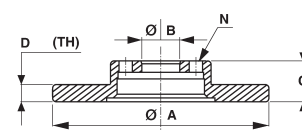

**DISCHI FRENO
BRAKE DISCS
DISQUES DE FREIN
BREMSSCHEIBEN
DISCOS DE FRENO**

				GRAF ref.	Ad. OE	A	B	C	D	min. TH	N
(continued) SEAT											
ALHAMBRA (7M) 95-											
1.9TDi (85-96kW)	6/00-	R	DF29404	7M0.615.601C-7M0.615.601A	268	68,1	46	10	8	5	
15" Ruote/Wheel				7M0.615.601B							
1.9TDi (85-96kW)	6/00-	R	DF29767	7D0.615.601C-7D0.615.601A	294	68,2	41,2	13,5	11,5	5	
16" Ruote/Wheel											
ALTEA 3/04-											
1.6 16V (75kW) Cod. ID 1ZF	3/04-	F	# DF29733	1K0.615.301S	280	65	49,9	22	19	5	
15" Ruote/Wheels											
1.6 16V (75kW) Cod. ID 1ZE	3/04-	F	# DF29734	1K0.615.301T-1K0.615.301K	288	65	49,8	25	22	5	
16" Ruote/Wheels											
1.6 16V (75kW)	3/04-	R	DF29724	1K0.615.601K	255	-	51,3	10	8	5	
2.0 16v Cod. ID 1ZF	3/04-	F	# DF29733	1K0.615.301S	280	65	49,9	22	19	5	
15" Ruote/Wheels											
2.0 16v Cod. ID 1ZE	3/04-	F	# DF29734	1K0.615.301T-1K0.615.301K	288	65	49,8	25	22	5	
16" Ruote/Wheels											
2.0 16v	3/04-	R	DF29724	1K0.615.601K	255	-	51,3	10	8	5	
2.0 FSi (110kW) Cod. ID 1ZF	3/04-	F	# DF29733	1K0.615.301S	280	65	49,9	22	19	5	
15" Ruote/Wheels											
2.0 FSi (110kW) Cod. ID 1ZE	3/04-	F	# DF29734	1K0.615.301T-1K0.615.301K	288	65	49,8	25	22	5	
16" Ruote/Wheels											
2.0 FSi (110kW)	3/04-	R	DF29724	1K0.615.601K	255	-	51,3	10	8	5	
1.9TDi (77kW) Cod. ID 1ZF	3/04-	F	# DF29733	1K0.615.301S	280	65	49,9	22	19	5	
15" Ruote/Wheels											
1.9TDi (77kW) Cod. ID 1ZE	3/04-	F	# DF29734	1K0.615.301T-1K0.615.301K	288	65	49,8	25	22	5	
16" Ruote/Wheels											
1.9TDi (77kW)	3/04-	R	DF29724	1K0.615.601K	255	-	51,3	10	8	5	
2.0TDi (103kW) Cod. ID 1ZF	3/04-	F	# DF29733	1K0.615.301S	280	65	49,9	22	19	5	
15" Ruote/Wheels											
2.0TDi (103kW) Cod. ID 1ZE	3/04-	F	# DF29734	1K0.615.301T-1K0.615.301K	288	65	49,8	25	22	5	
16" Ruote/Wheels											
2.0TDi (103kW)	3/04-	R	DF29724	1K0.615.601K	255	-	51,3	10	8	5	
AROSA (6N) 97-											
1.0i (37kW)	97-	F	DF29371	6N0.615.301	239	65	33,8	10	8	4	
1.4i (44kW)	97-	F	# DF29372	6N0.615.301C-6N0.615.301F	239	65	34,3	18	16	4	
1.4 16v (74kW)	1/00-	F	# DF29372	6N0.615.301C-6N0.615.301F	239	65	34,3	18	16	4	
1.4 16v (74kW)	1/00-	R	DF29528	6N0.615.601B-6N0.615.601A	232	65	39,5	9	7	4	
1.4TDi (55kW)	1/00-	F	# DF29372	6N0.615.301C-6N0.615.301F	239	65	34,3	18	16	4	
1.7 SDi (44kW)	98-	F	# DF29372	6N0.615.301C-6N0.615.301F	239	65	34,3	18	16	4	
CORDOBA I (6K) 93-99											
1.0 (37kW)	96-99	F	DF2854	811.615.301	239	65	38,9	10	8	4	
1.4 (44kW)	94-99	F	DF2854	811.615.301	239	65	38,9	10	8	4	
1.4 16v (74kW)	96-99	F	# DF29230	6N0.615.301D-321.615.301D	256	65	39	20	18	4	
1.6 (55kW)	93-99	F	DF2853	321.615.301	239	65	35,4	12	10	4	
1.6 (74kW)	96-99	F	# DF29230	6N0.615.301D-321.615.301D	256	65	39	20	18	4	
1.8 (66kW)	93-99	F	DF2853	321.615.301	239	65	35,4	12	10	4	
1.8 16v (95kW)	93-96	F	# DF29230	6N0.615.301D-321.615.301D	256	65	39	20	18	4	
1.8 16v (95kW)	93-96	R	DF29117	6N0.615.601-357.615.601	226	-	71,3	10	8	4	
2.0 (85kW)	93-99	F	# DF29230	6N0.615.301D-321.615.301D	256	65	39	20	18	4	
2.0 (85kW)	93-99	R	DF29117	6N0.615.601-357.615.601	226	-	71,3	10	8	4	
2.0 16v (110kW)	96-99	F	# DF29656	535.615.301	280	65	39,5	22	20	4	
2.0 16v (110kW)	96-99	R	DF29117	6N0.615.601-357.615.601	226	-	71,3	10	8	4	
1.7SDi (44kW)	97-99	F	# DF29170	321.615.301C-321.615.301A	239	65	39	20	18	4	
				321.615.301B-841.615.301							
1.9D, SDi (47-50kW)	93-99	F	DF2853	321.615.301	239	65	35,4	12	10	4	
1.9TD, TDi (55-66kW)	93-99	F	DF2853	321.615.301	239	65	35,4	12	10	4	
1.9TDi (81kW)	97-99	F	# DF29230	6N0.615.301D-321.615.301D	256	65	39	20	18	4	