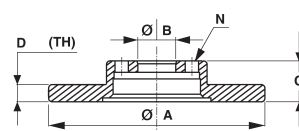

**DISCHI FRENO
BRAKE DISCS
DISQUES DE FREIN
BREMSSCHEIBEN
DISCOS DE FRENO**

						GRAF ref.	Ad. OE	A	B	C	D	min. TH	N
(continued) HONDA													
SHUTTLE (RA1) 95-													
2.2 16v		95-	F	# DF29503	45251.SP0.000		282	70.2	47.1	23	21	5	
2.3 16v		98-	F	# DF29503	45251.SP0.000		282	70.2	47.1	23	21	5	
HYUNDAI													
ACCENT (X-3) 94-00													
1.3i 12v		94-00	F	# DF29393	51712-21350-51712-21B00 51712-24100		242	86	40,5	19	17	4	
1.5i 12v		94-00	F	# DF29393	51712-21350-51712-21B00 51712-24100		242	86	40,5	19	17	4	
1.5i GT 16v		94-00	F	# DF29393	51712-21350-51712-21B00 51712-24100		242	86	40,5	19	17	4	
ATOS/ Prime (MX) 2/98-													
1.0 12v (40-43kW)		2/98-	F	DF29594	51712-02110-51712-02000 51712-02100		230	67	45	11	9,4	4	
COUPE (RD) 96-02													
1.6i 16v (84kW)		96-8/98	F	# DF29405	51712-28300		257	86	34	22	20	4	
1.6i 16v (84kW) (+ABS)		9/98-02	F	# DF29787	51712-38100		257	69	45,5	24	22,4	4	
1.6i 16v (84kW) (+ABS)		96-02	R	DF29713	58411-29310-58411-29300		258	76	40,4	10	8	4	
2.0i 16v (102kW)		96-8/98	F	# DF29405	51712-28300		257	86	34	22	20	4	
2.0i 16v (102kW) (+ABS)		9/98-02	F	# DF29787	51712-38100		257	69	45,5	24	22,4	4	
2.0i 16v (102kW) (+ABS)		96-02	R	DF29713	58411-29310-58411-29300		258	76	40,4	10	8	4	
COUPE (GK) 3/02-													
2.0 (102kW)		3/02-	F	# DF29789	51712-2C000		257	-	34	22	20	4	
2.0 (105kW)		3/02-	F	# DF29789	51712-2C000		257	-	34	22	20	4	
2.7 V6 (123kW)		3/02-	F	# DF29789	51712-2C000		257	-	34	22	20	4	
E-LANTRA I 91-00													
1.6i 16v		91-00	F	# DF29405	51712-28300		257	86	34	22	20	4	
1.8i 16v		92-00	F	# DF29405	51712-28300		257	86	34	22	20	4	
2.0i 16v		97-00	F	# DF29405	51712-28300		257	86	34	22	20	4	
1.9 D		97-00	F	# DF29405	51712-28300		257	86	34	22	20	4	
E-LANTRA II (XD) 00-													
1.6 (79kW)		6/00-	F	# DF29405	51712-28300		257	86	34	22	20	4	
1.6 (79kW)		6/00-	R	DF29713	58411-29310-58411-29300		258	76	40,4	10	8	4	
2.0 (102kW)		6/00-	R	DF29713	58411-29310-58411-29300		258	76	40,4	10	8	4	
EXCEL 89-													
1.3i 8v		89-94	F	# DF29393	51712-21350-51712-21B00 51712-24100		242	86	40,5	19	17	4	
1.3i 12v		94-	F	# DF29393	51712-21350-51712-21B00 51712-24100		242	86	40,5	19	17	4	
1.5i 8v		89-94	F	# DF29393	51712-21350-51712-21B00 51712-24100		242	86	40,5	19	17	4	
1.5i 12v		94-	F	# DF29393	51712-21350-51712-21B00 51712-24100		242	86	40,5	19	17	4	
1.5i GT 16v		94-	F	# DF29393	51712-21350-51712-21B00 51712-24100		242	86	40,5	19	17	4