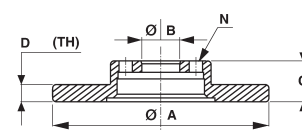

**DISCHI FRENO
BRAKE DISCS
DISQUES DE FREIN
BREMSSCHEIBEN
DISCOS DE FRENO**

				GRAF ref.	Ad. OE	A	B	C	D	min. TH	N
(continued) VOLKSWAGEN											
GOLF IV (1J) 97-03											
1.8 20v (92kW) (Incl. 4Motion)	98-	F	# DF29391	1J0.615.301M-1J0.615.301E	279,5	65	36,8	22	19	5	
Cod. ID 1LS/LR/ZM											
1.8 20v (92kW) (Exc. 4Motion)	98-	R	DF29366	1J0.615.601C-1J0.615.601	232	65	39,5	8,8	7	5	
1.8 20v 4Motion (92kW)	98-	R	DF29742	1J0.615.601D	239	65	33,5	9	7	5	
1.8 T 20v (110-132kW)	00-	F	# DF29365	1J0.615.301K-1J0.615.301C	288	65	34,3	25	23	5	
15" Ruote/Wheel											
1.8 T 20v (110-132kW)	00-	F	# DF29706	8N0.615.301A-8L0.615.301	312	65	34,2	25	21	5	
PR 1ZQ/1JL											
1.8 T 20v (110-132kW)	00-	F	# DF29741	1J0.615.301S-1J0.615.301R	288	65	34,4	25	22	5	
Cod. ID 1LN/LE/ZH/ZE											
1.8 T 20v (110-132kW)	00-	R	DF29366	1J0.615.601C-1J0.615.601	232	65	39,5	8,8	7	5	
Cod. ID 1KP/1KT/1KX											
1.8 T 20v (110-132kW)	00-	R	# DF29695	8N0.615.601B-8L0.615.601	256	65	36,6	22	20	5	
Cod. ID 1KU/2EE/1KY											
2.0i (85kW)	98-	F	# DF29391	1J0.615.301M-1J0.615.301E	279,5	65	36,8	22	19	5	
Cod. ID 1LS/LR/ZM											
2.0i (85kW) (Exc. 4Motion)	98-	R	DF29366	1J0.615.601C-1J0.615.601	232	65	39,5	8,8	7	5	
2.0i 4Motion (85kW)	98-	R	DF29742	1J0.615.601D	239	65	33,5	9	7	5	
2.3i V5 (110kW)	98-	F	# DF29365	1J0.615.301K-1J0.615.301C	288	65	34,3	25	23	5	
15" Ruote/Wheel											
2.3i V5 (110kW)	98-	R	DF29366	1J0.615.601C-1J0.615.601	232	65	39,5	8,8	7	5	
15" Ruote/Wheel											
2.3i V5 (110kW)	98-	F	# DF29706	8N0.615.301A-8L0.615.301	312	65	34,2	25	21	5	
16" Ruote/Wheel											
2.3i V5 (110kW)	98-	R	# DF29695	8N0.615.601B-8L0.615.601	256	65	36,6	22	20	5	
16" Ruote/Wheel											
2.8 V6 4Motion (150kW)	3/99-	F	# DF29706	8N0.615.301A-8L0.615.301	312	65	34,2	25	21	5	
16" Ruote/Wheel											
2.8 V6 4Motion (150kW)	3/99-	R	# DF29695	8N0.615.601B-8L0.615.601	256	65	36,6	22	20	5	
16" Ruote/Wheel											
1.9 SDi (50kW)	98-	F	# DF29390	1J0.615.301L-1J0.615.301D	256	65	37	22	19	5	
Cod. ID 1LQ/1ZF											
1.9 SDi (50kW)	98-	R	DF29366	1J0.615.601C-1J0.615.601	232	65	39,5	8,8	7	5	
1.9 TDi, 4M (66/74/81/85kW)	98-	F	# DF29391	1J0.615.301M-1J0.615.301E	279,5	65	36,8	22	19	5	
Cod. ID 1LS/LR/ZM											
1.9 TDi, 4M (85kW)	98-	F	# DF29741	1J0.615.301S-1J0.615.301R	288	65	34,4	25	22	5	
Cod. ID 1LN/LE/ZH/ZE											
1.9 TDi (66/74/81/85kW)	98-	R	DF29366	1J0.615.601C-1J0.615.601	232	65	39,5	8,8	7	5	
1.9 TDi, 4M (96-110kW)	00-	F	# DF29365	1J0.615.301K-1J0.615.301C	288	65	34,3	25	23	5	
1.9 TDi, 4M (96-110kW)	00-	F	# DF29741	1J0.615.301S-1J0.615.301R	288	65	34,4	25	22	5	
Cod. ID 1LN/LE/ZH/ZE											
1.9 TDi (96-110kW) (Exc. 4Motion)	00-	R	DF29366	1J0.615.601C-1J0.615.601	232	65	39,5	8,8	7	5	
1.9 TDi 4Motion (96-110kW)	00-	R	DF29742	1J0.615.601D	239	65	33,5	9	7	5	
GOLF IV Cabrio 98-											
1.6i	98-	F	# DF29230	6N0.615.301D-321.615.301D	256	65	39	20	18	4	
1.6i	98-	R	DF29117	6N0.615.601-191.615.601	226	-	71,3	10	8	4	
191.615.601B-357.615.601											
1.8i (55kW)	98-	F	DF29186	357.615.301	256	65	39,2	13	11	4	
1.8i (55kW)	98-	R	DF29117	6N0.615.601-191.615.601	226	-	71,3	10	8	4	
191.615.601B-357.615.601											
1.8i (66kW)	98-	F	# DF29230	6N0.615.301D-321.615.301D	256	65	39	20	18	4	
1.8i (66kW)	98-	R	DF29117	6N0.615.601-191.615.601	226	-	71,3	10	8	4	
191.615.601B-357.615.601											
2.0i	98-	F	# DF29230	6N0.615.301D-321.615.301D	256	65	39	20	18	4	
2.0i	98-	R	DF29117	6N0.615.601-191.615.601	226	-	71,3	10	8	4	
191.615.601B-357.615.601											
1.9 TDi	98-	F	# DF29230	6N0.615.301D-321.615.301D	256	65	39	20	18	4