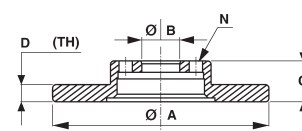

**DISCHI FRENO
BRAKE DISCS
DISQUES DE FREIN
BREMSSCHEIBEN
DISCOS DE FRENO**

				GRAF ref.	Ad. OE	A	B	C	D	min. TH	N
(continued) MERCEDES VEICOLI COMMERCIALI/LCV											
SPRINTER (901/2) 9/95-											
213CDi 2.1 2,8-3,5t. >P.T. S482213		4/00-	F	# DF29418	902.421.06.12-901.421.03.12 902.421.03.12-902.421.04.12 902.421.07.12	276	85	77	22	19	5
213CDi 2.1 2,8t.		4/00-	R	DF29491	901.423.08.12-901.423.04.12 901.423.06.12	258	85	97	12	10	5
213CDi 2.1 3,5t.		4/00-	R	DF29492	902.423.04.12-902.423.01.12 902.423.03.12	272	85	97	16	14	5
214 2.9 TD 2,8-3,5t		9/95-	F	# DF29418	902.421.06.12-901.421.03.12 902.421.03.12-902.421.04.12 902.421.07.12	276	85	77	22	19	5
214 2.9 TD 2,8t.		9/95-	R	DF29491	901.423.08.12-901.423.04.12 901.423.06.12	258	85	97	12	10	5
214 2.9 TD 3,5t.		9/95-	R	DF29492	902.423.04.12-902.423.01.12 902.423.03.12	272	85	97	16	14	5
216CDi 2.1 2,8-3,5t. >P.T. S482213		4/00-	F	# DF29418	902.421.06.12-901.421.03.12 902.421.03.12-902.421.04.12 902.421.07.12	276	85	77	22	19	5
216CDi 2.1 2,8t.		4/00-	R	DF29491	901.423.08.12-901.423.04.12 901.423.06.12	258	85	97	12	10	5
216CDi 2.1 3,5t.		4/00-	R	DF29492	902.423.04.12-902.423.01.12 902.423.03.12	272	85	97	16	14	5
308D 2.3 D 2,8-3,5t.		9/95-	F	# DF29418	902.421.06.12-901.421.03.12 902.421.03.12-902.421.04.12 902.421.07.12	276	85	77	22	19	5
308D 2.3 D 2,8t.		9/95-	R	DF29491	901.423.08.12-901.423.04.12 901.423.06.12	258	85	97	12	10	5
308D 2.3 D 3,5t.		9/95-	R	DF29492	902.423.04.12-902.423.01.12 902.423.03.12	272	85	97	16	14	5
308CDi 2.1 2,8-3,5t. >P.T. S482213		4/00-	F	# DF29418	902.421.06.12-901.421.03.12 902.421.03.12-902.421.04.12 902.421.07.12	276	85	77	22	19	5
308CDi 2.1 2,8t.		4/00-	R	DF29491	901.423.08.12-901.423.04.12 901.423.06.12	258	85	97	12	10	5
308CDi 2.1 3,5t.		4/00-	R	DF29492	902.423.04.12-902.423.01.12 902.423.03.12	272	85	97	16	14	5
311CDi 2.1 2,8-3,5t. >P.T. S482213		4/00-	F	# DF29418	902.421.06.12-901.421.03.12 902.421.03.12-902.421.04.12 902.421.07.12	276	85	77	22	19	5
311CDi 2.1 2,8t.		4/00-	R	DF29491	901.423.08.12-901.423.04.12 901.423.06.12	258	85	97	12	10	5
311CDi 2.1 3,5t.		4/00-	R	DF29492	902.423.04.12-902.423.01.12 902.423.03.12	272	85	97	16	14	5
312TD 2.9 TD 2,8-3,5t		9/95-	F	# DF29418	902.421.06.12-901.421.03.12 902.421.03.12-902.421.04.12 902.421.07.12	276	85	77	22	19	5
312TD 2.9 TD 2,8t.		9/95-	R	DF29491	901.423.08.12-901.423.04.12 901.423.06.12	258	85	97	12	10	5
312TD 2.9 TD 3,5t.		9/95-	R	DF29492	902.423.04.12-902.423.01.12 902.423.03.12	272	85	97	16	14	5
313CDi 2.1 2,8-3,5t. >P.T. S482213		4/00-	F	# DF29418	902.421.06.12-901.421.03.12 902.421.03.12-902.421.04.12 902.421.07.12	276	85	77	22	19	5
313CDi 2.1 2,8t.		4/00-	R	DF29491	901.423.08.12-901.423.04.12 901.423.06.12	258	85	97	12	10	5
313CDi 2.1 3,5t.		4/00-	R	DF29492	902.423.04.12-902.423.01.12 902.423.03.12	272	85	97	16	14	5