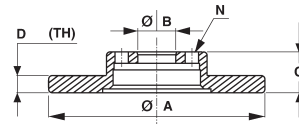

**DISCHI FRENO
BRAKE DISCS
DISQUES DE FREIN
BREMSSCHEIBEN
DISCOS DE FRENO**

					GRAF ref.	Ad. OE	A	B	C	D	min. TH	N
(continued) RENAULT												
R 19 Chamade (L53..) 88-96												
1.8 16v 16s (+ABS) (+o)	(L53D)	89-96	R	DF29236	77.01.204.294-77.00.780.078	238	-	74,3	8	7	4	
1.8 16v 16s (+ABS) (-o)	(L53D)	89-96	R	DF29384	77.01.204.294-77.00.780.078	238	-	74,3	8	7	4	
1.8i RN-RT	(L53Y)	92-96	F	# DF29110	77.01.204.286-77.00.756.572	238	61	41	20	17,7	4	
1.8 (+ABS) (+o)	(L53Y)	92-96	R	DF29236	77.01.204.294-77.00.780.078	238	-	74,3	8	7	4	
1.8 (+ABS) (-o)	(L53Y)	92-96	R	DF29384	77.01.204.294-77.00.780.078	238	-	74,3	8	7	4	
1.8i RT-RSi	(L538)	92-96	F	# DF29110	77.01.204.286-77.00.756.572	238	61	41	20	17,7	4	
1.8 (+ABS) (+o)	(L538)	92-96	R	DF29236	77.01.204.294-77.00.780.078	238	-	74,3	8	7	4	
1.8 (+ABS) (-o)	(L538)	92-96	R	DF29384	77.01.204.294-77.00.780.078	238	-	74,3	8	7	4	
1.9 D	(L53I)	89-96	F	DF2882	77.01.204.282-77.00.704.705	238	61	41	12	10,5	4	
1.9 D(+ABS)(+o)Bendix	(L53I)	89-96	R	DF29236	77.01.204.294-77.00.780.078	238	-	74,3	8	7	4	
1.9 D(+ABS)(-o)Bendix	(L53I)	89-96	R	DF29384	77.01.204.294-77.00.780.078	238	-	74,3	8	7	4	
1.9 D	(L53J)	90-96	F	DF2882	77.01.204.282-77.00.704.705	238	61	41	12	10,5	4	
1.9 D(+ABS)(+o)Bendix	(L53J)	90-96	R	DF29236	77.01.204.294-77.00.780.078	238	-	74,3	8	7	4	
1.9 D(+ABS)(-o)Bendix	(L53J)	90-96	R	DF29384	77.01.204.294-77.00.780.078	238	-	74,3	8	7	4	
1.9 TD	(53K/T)	91-96	F	DF2882	77.01.204.282-77.00.704.705	238	61	41	12	10,5	4	
1.9 TD(+ABS)(+o)	(53K/T)	91-96	R	DF29236	77.01.204.294-77.00.780.078	238	-	74,3	8	7	4	
1.9 TD(+ABS)(-o)	(53K/T)	91-96	R	DF29384	77.01.204.294-77.00.780.078	238	-	74,3	8	7	4	
1.9 TD	(53K/T)	91-96	F	# DF29110	77.01.204.286-77.00.756.572	238	61	41	20	17,7	4	
1.9 TD(+ABS)(+o)	(53K/T)	91-96	R	DF29236	77.01.204.294-77.00.780.078	238	-	74,3	8	7	4	
1.9 TD(+ABS)(-o)	(53K/T)	91-96	R	DF29384	77.01.204.294-77.00.780.078	238	-	74,3	8	7	4	
R 20 76-84												
1.6 GTL-L-TL	(R1271)	76-	F	# DF2850	77.00.527.559	228	83	45,5	20	19	6	
-> T 187.000												
1.6 GTL-L-TL	(R1271)	-81	F	# DF2867	77.00.649.109	238	60	46	20	17,7	4	
T -> 187.001												
2.0 TS/(A/T)	(R1272)	78-81	F	# DF2851	77.01.204.281-77.00.561.367	252	76	53,5	24	22	6	
2.0 TS/(A/T)	(R1277)	81-84	F	# DF2867	77.00.649.109	238	60	46	20	17,7	4	
2.2 TX/(A/T)	(R1279)	81-84	F	# DF2851	77.01.204.281-77.00.561.367	252	76	53,5	24	22	6	
2.0 TD	(R1270)	83-84	F	# DF2867	77.00.649.109	238	60	46	20	17,7	4	
2.0 D GTD-TD	(R1276)	80-84	F	# DF2867	77.00.649.109	238	60	46	20	17,7	4	
R 21 (L/B/S/48..) 86-95												
1.7 GTL-TL	(B48D)	86-94	F	DF2882	77.01.204.282-77.00.704.705	238	61	41	12	10,5	4	
1.7 GTS-TS	(B48E)	86-94	F	# DF29110	77.01.204.286-77.00.756.572	238	61	41	20	17,7	4	
1.7 GTS-TS	(B48F)	86-94	F	# DF29110	77.01.204.286-77.00.756.572	238	61	41	20	17,7	4	
1.7 GTL-TL	(L48D)	86-94	F	DF2882	77.01.204.282-77.00.704.705	238	61	41	12	10,5	4	
1.7 GTS-TS	(L48E)	86-94	F	# DF29110	77.01.204.286-77.00.756.572	238	61	41	20	17,7	4	
1.7 GTS-TS	(L48F)	86-94	F	# DF29110	77.01.204.286-77.00.756.572	238	61	41	20	17,7	4	
1.7 GTS-TS	(L48M)	86-94	F	# DF29110	77.01.204.286-77.00.756.572	238	61	41	20	17,7	4	
1.7 GTS-TS	(L48N)	86-94	F	# DF29110	77.01.204.286-77.00.756.572	238	61	41	20	17,7	4	
1.7 GTL-TL	(B481)	86-94	F	DF2882	77.01.204.282-77.00.704.705	238	61	41	12	10,5	4	
1.7 GTL-TL	(L481)	86-94	F	DF2882	77.01.204.282-77.00.704.705	238	61	41	12	10,5	4	
1.7 GTS-TS	(S481)	86-94	F	# DF29110	77.01.204.286-77.00.756.572	238	61	41	20	17,7	4	
1.7 GTS-RS-TSE	(B482)	86-94	F	# DF29110	77.01.204.286-77.00.756.572	238	61	41	20	17,7	4	
1.7 GTS-RS-TSE	(L482)	86-94	F	# DF29110	77.01.204.286-77.00.756.572	238	61	41	20	17,7	4	
1.7 GTS-TS	(S482)	86-94	F	# DF29110	77.01.204.286-77.00.756.572	238	61	41	20	17,7	4	
2.0i 12v TXi B/L 48R/Y		89-93	F	# DF29352	77.01.204.299	285	61	31,8	21	19	4	
2.0i 12v TXi K48R		92-95	F	# DF29352	77.01.204.299	285	61	31,8	21	19	4	
2.0 Turbo/Quadra	(L48L)	87-94	F	# DF29304	77.01.204.298-77.00.793.047	284,6	61	31,8	21	19	5	
77.00.801.101												
2.0 Turbo 4x2	(L48L)	87-94	R	DF29286	77.01.204.290-77.00.778.126	255	66	30,6	10,5	9,5	5