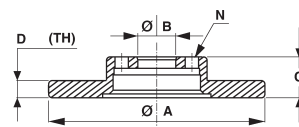

**DISCHI FRENO
BRAKE DISCS
DISQUES DE FREIN
BREMSSCHEIBEN
DISCOS DE FRENO**

					GRAF ref.	Ad. OE	A	B	C	D	min. TH	N
(continued) TOYOTA												
CARINA E 93-98												
1.6i 16v (+FR) (73-78-85kW)(AT190)	93-98	F	# DF29447	43512-05010		255	55	49,2	28	27	5	
1.6i 16v (-FR) (73-78-85kW)(AT190)	93-98	F	# DF29646	43512-21010-43512-20470		255	55	49,2	25	24	5	
1.8i 16v (79kW)	(AT191) 95-98	F	# DF29447	43512-05010		255	55	49,2	28	27	5	
2.0i, GTi (93-98-116kW)	(ST191) 93-98	F	# DF29647	43512-05020		255	55	49,2	28	26	5	
2.0D (+FR) (54kW)	(CT190) 93-98	F	# DF29447	43512-05010		255	55	49,2	28	27	5	
2.0TD (+FR) (61kW)	(CT190) 96-98	F	# DF29447	43512-05010		255	55	49,2	28	27	5	
CELICA (TA22) -81												
T.T. (ø13)	-10/81	F	DF29148	43512-20030/-20031/-20032		228	64	17,5	10	9	4	
CELICA (TA28/40) 75-81												
1.6 GT-ST	75-81	F	DF29148	43512-20030/-20031/-20032		228	64	17,5	10	9	4	
CELICA (T16) 85-90												
1.6 16v	(AT160) 85-90	F	# DF29224	43512-20110		243	54	48	22	21	4	
2.0	(ST162) 85-87	F	# DF29224	43512-20110		243	54	48	22	21	4	
CELICA (T18) 90-94												
2.0i 16v GTi (115kW)	(ST182) 90-	F	# DF29255	43512-20380-43512-20360		255	54	46,3	25	23	5	
2.0i 4WD Turbo (150-153kW)	(ST185) 90-	F	# DF29256	43512-20390-43512-20400		276,9	54	46	25	23	5	
COROLLA 71-79												
1.6 2TC (USA)	71-79	F	DF29148	43512-20030/-20031/-20032		228	64	17,5	10	9	4	
COROLLA (KE) 74-79												
1.2 (KE30/36/50/55/60)	74-79	F	DF2889	43512-12060		218	64	29,7	10	9	4	
COROLLA (3KC) 74-80												
1.2 (USA)	74-80	F	DF2889	43512-12060		218	64	29,7	10	9	4	
COROLLA (E5) 76-79												
1.6 LB	76-79	F	DF29148	43512-20032-43512-20030 43512-20031		228	64	17,5	10	9	4	
COROLLA (E7) 79-84												
1.3 DX-Coupe	4/79-84	F	DF29150	43512-12110-43512-12100		229	64	31,5	12,5	11,5	4	
1.6	3/79-83	F	DF29150	43512-12110-43512-12100		229	64	31,5	12,5	11,5	4	
COROLLA (E71/72) 79-83												
1.6-1.8	79-83	F	DF29171	43512-12120		229	64	23	12,5	11,5	4	
2.0 D (CE70)	79-83	F	DF29171	43512-12120		229	64	23	12,5	11,5	4	
COROLLA (E8)83-8/87												
1.3	(AE/EE80) 83-87	F	DF29222	43512-12160		243	54	47,3	13,5	12,5	4	
1.6	(AE/EE82) 83-5/87	F	DF29222	43512-12160		243	54	47,3	13,5	12,5	4	
1.6, 16v (53-62kW)	(AE/EE82) 5/87-8/87	F	# DF29715	43512-20080-43512-20180 94845061		243	54	47,2	18	17	4	
1.9 D	(CE80) 86-87	F	DF29222	43512-12160		243	54	47,3	13,5	12,5	4	
COROLLA (E9) 87-92												
1.3 (55kW)	(EE90) 87-92	F	DF29662	43512-12500-43512-12230		238	54	48	12	11	5	
1.6i GTi (66-77-85kW)	(AE92) 89-92	F	# DF29258	43512-12490-43512-12310		257,7	54	48	22	21	4	
1.6i GTi (66-77-85kW)	(AE92) 89-92	R	DF29648	42431-12090		242	54	36,5	9	8	4	
1.6i 16v 4WD	(AE95) 88-91	F	# DF29435	43512-12440-43512-12250		238	54	48,2	18	17	4	
1.8 D (47-49kW)	(CE90) 87-92	F	# DF29435	43512-12440-43512-12250		238	54	48,2	18	17	4	
1.8 D (47-49kW)	(CE90) 87-92	R	DF29648	42431-12090		242	54	36,5	9	8	4