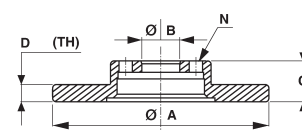

**DISCHI FRENO
BRAKE DISCS
DISQUES DE FREIN
BREMSSCHEIBEN
DISCOS DE FRENO**

				GRAF ref.	Ad. OE	A	B	C	D	min. TH	N
(continued) RENAULT											
ESPACE I (J11/S11) 85-92											
2.1TD/X (J/S115) 85-		F	# DF29115	77.01.466.782-77.00.754.287	238	61	39	20	17,7	4	
-> T 012.277											
2.1TD/X (J/S115) 6/87-90		F	# DF29108	77.01.204.283-77.00.715.081	259	61	46	19,7	17,7	4	
T -> 012.278											
2.1TD/X (+ABS) (J/S115) 6/87-90		R	DF29218	77.01.467.306-77.00.715.166	254	66	54,3	12	10,5	4	
ESPACE II (J63/S63) 91-96											
2.0 (76kW) (J636) 91-96		F	# DF29108	77.01.204.283-77.00.715.081	259	61	46	19,7	17,7	4	
2.0 (76kW) (+ABS) (J636) 91-96		R	DF29218	77.01.467.306-77.00.715.166	254	66	54,3	12	10,5	4	
2.2, 4x4 (79kW) (J/S63G, 637) 91-96		F	# DF29108	77.01.204.283-77.00.715.081	259	61	46	19,7	17,7	4	
2.2, 4x4 (79kW) (J/S63G, 637) 91-96		R	DF29218	77.01.467.306-77.00.715.166	254	66	54,3	12	10,5	4	
2.8i V6 (110kW) (J638) 91-96		F	# DF29109	77.01.204.289-77.00.767.602	280	61	58	21,9	20	5	
2.8i V6 (110kW) (J638) 91-96		R	DF29358	77.01.467.307	254	66	54,3	12	10,5	5	
2.1TD (65-66kW) 91-96		F	# DF29108	77.01.204.283-77.00.715.081	259	61	46	19,7	17,7	4	
2.1TD (65-66kW) (+ABS) 91-96		R	DF29218	77.01.467.306-77.00.715.166	254	66	54,3	12	10,5	4	
ESPACE III (JE) 96-02											
Grand Espace											
2.0 (84-102kW) 96-02		F	# DF29533	77.01.206.198-77.00.830.283	280	61	44	24	21,8	5	
77.01.204.305-77.01.205.231											
77.01.205.843											
2.0i 16v (103kW) (JEOA/N) 98-02		F	# DF29533	77.01.206.198-77.00.830.283	280	61	44	24	21,8	5	
77.01.204.305-77.01.205.231											
77.01.205.843											
2.0i 16v (103kW) (JEOK/S) 00-02		F	# DF29678	77.01.206.673	305	61	44,3	28	26	5	
2.0i 16v (103kW) (JEOA/N) 98-02		R	DF29482	60.25.304.079-60.25.370.406	265	66	54,3	10,5	9,5	5	
3.0i V6 (123kW) (JEOD) 96-98		F	# DF29533	77.01.206.198-77.00.830.283	280	61	44	24	21,8	5	
77.01.204.305-77.01.205.231											
77.01.205.843											
3.0i V6 (123kW) (JEOK/S) 00-02		F	# DF29678	77.01.206.673	305	61	44,3	28	26	5	
3.0i V6 (123kW) (JEOD) 96-98		R	DF29482	60.25.304.079-60.25.370.406	265	66	54,3	10,5	9,5	5	
3.0i V6 24v (140kW) (JEOK/S) 00-02		F	# DF29678	77.01.206.673	305	61	44,3	28	26	5	
3.0i V6 24v (140kW) (JEOD) 98-02		R	DF29482	60.25.304.079-60.25.370.406	265	66	54,3	10,5	9,5	5	
1.9 dTi (72kW) (JEOM) 2/99-02		F	# DF29533	77.01.206.198-77.00.830.283	280	61	44	24	21,8	5	
77.01.204.305-77.01.205.231											
77.01.205.843											
2.2TD 12v (83kW) (JEOE/H/P) 96-00		F	# DF29533	77.01.206.198-77.00.830.283	280	61	44	24	21,8	5	
77.01.204.305-77.01.205.231											
77.01.205.843											
2.2 DCi (95kW) (JEOK/S) 00-02		F	# DF29678	77.01.206.673	305	61	44,3	28	26	5	
2.2 DCi (95kW) (JEOK/S) 00-02		R	DF29482	60.25.304.079-60.25.370.406	265	66	54,3	10,5	9,5	5	
ESPACE IV (JK) 02-											
2.0 16v (120kW) Ruote/Wheels ghisa 02-		F	# DF29673	82.00.242.317-82.00.177.023	308	61	47	28		5	
2.0 16v (120kW) Ruote/Wheels Alu 02-		F	# DF29674	82.00.242.318-77.01.207.357	324	61	47	28		5	
82.00.177.024											
3.5 V6 (177kW) Ruote/Wheels ghisa 02-		F	# DF29673	82.00.242.317-82.00.177.023	308	61	47	28		5	
3.5 V6 (177kW) Ruote/Wheels Alu 02-		F	# DF29674	82.00.242.318-77.01.207.357	324	61	47	28		5	
82.00.177.024											
2.2CDi (110kW) Ruote/Wheels ghisa 02-		F	# DF29673	82.00.242.317-82.00.177.023	308	61	47	28		5	
2.2CDi (110kW) Ruote/Wheels Alu 02-		F	# DF29674	82.00.242.318-77.01.207.357	324	61	47	28		5	
82.00.177.024											
3.0CDi (130kW) Ruote/Wheels ghisa 02-		F	# DF29673	82.00.242.317-82.00.177.023	308	61	47	28		5	
3.0CDi (130kW) Ruote/Wheels Alu 02-		F	# DF29674	82.00.242.318-77.01.207.357	324	61	47	28		5	
82.00.177.024