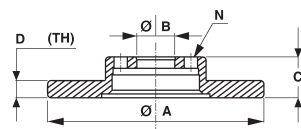

**DISCHI FRENO
BRAKE DISCS
DISQUES DE FREIN
BREMSSCHEIBEN
DISCOS DE FRENO**

						GRAF ref.	Ad. OE	A	B	C	D	min. TH	N
(continued) MERCEDES VEICOLI COMMERCIALI/LCV													
407D	(611)	73-90											
2.4 D		73-90	F	DF29210	601.421.51.12-601.420.00.72	279,5	88	78,7	16	13	5		
409D	(611)	82-90											
3.0 D		82-90	F	DF29210	601.421.51.12-601.420.00.72	279,5	88	78,7	16	13	5		
410D	(611)	83-95											
2.5 D		83-95	F	DF29210	601.421.51.12-601.420.00.72	279,5	88	78,7	16	13	5		
507D	(667)	86-95											
2.4 D		86-95	F	DF29210	601.421.51.12-601.420.00.72	279,5	88	78,7	16	13	5		
508D	(667)	86-95											
2.4 D		86-95	F	DF29210	601.421.51.12-601.420.00.72	279,5	88	78,7	16	13	5		
510D	(667)	86-95											
2.4 D		86-95	F	DF29210	601.421.51.12-601.420.00.72	279,5	88	78,7	16	13	5		
MB100	(BM631)	87-											
2.4 D		87-	F	DF29308	631.420.03.72	238,5	102	79	16	14,5	5		
VITO 108/110/113	(M638)	96-											
2.0i		96-	F	# DF29416	638.421.01.12	276	67	60	22	19	5		
2.0i		96-	R	DF29417	638.423.01.12	280	67	65	10	8	5		
2.3		96-	F	# DF29416	638.421.01.12	276	67	60	22	19	5		
2.3		96-	R	DF29417	638.423.01.12	280	67	65	10	8	5		
2.3 TD		96-	F	# DF29416	638.421.01.12	276	67	60	22	19	5		
2.3 TD		96-	R	DF29417	638.423.01.12	280	67	65	10	8	5		
SPRINTER	(901/2)	9/95-											
208D 2.3 D 2,8-3,5t.		9/95-	F	# DF29418	902.421.06.12-901.421.03.12 902.421.03.12-902.421.04.12 902.421.07.12	276	85	77	22	19	5		
208D 2.3 D 2,8t.		9/95-	R	DF29491	901.423.08.12-901.423.04.12 901.423.06.12	258	85	97	12	10	5		
208D 2.3 D 3,5t.		9/95-	R	DF29492	902.423.04.12-902.423.01.12 902.423.03.12	272	85	97	16	14	5		
208CDi 2.1 2,8-3,5t. ->P.T. S482213		4/00-	F	# DF29418	902.421.06.12-901.421.03.12 902.421.03.12-902.421.04.12 902.421.07.12	276	85	77	22	19	5		
208CDi 2.1 2,8t.		4/00-	R	DF29491	901.423.08.12-901.423.04.12 901.423.06.12	258	85	97	12	10	5		
208CDi 2.1 3,5t.		4/00-	R	DF29492	902.423.04.12-902.423.01.12 902.423.03.12	272	85	97	16	14	5		
211CDi 2.1 2,8-3,5t. >P.T. S482213		4/00-	F	# DF29418	902.421.06.12-901.421.03.12 902.421.03.12-902.421.04.12 902.421.07.12	276	85	77	22	19	5		
211CDi 2.1 2,8t.		4/00-	R	DF29491	901.423.08.12-901.423.04.12 901.423.06.12	258	85	97	12	10	5		
211CDi 2.1 3,5t.		4/00-	R	DF29492	902.423.04.12-902.423.01.12 902.423.03.12	272	85	97	16	14	5		
212TD 2.9 TD 2,8-3,5t		9/95-	F	# DF29418	902.421.06.12-901.421.03.12 902.421.03.12-902.421.04.12 902.421.07.12	276	85	77	22	19	5		
212TD 2.9 TD 2,8t.		9/95-	R	DF29491	901.423.08.12-901.423.04.12 901.423.06.12	258	85	97	12	10	5		
212TD 2.9 TD 3,5t.		9/95-	R	DF29492	902.423.04.12-902.423.01.12 902.423.03.12	272	85	97	16	14	5