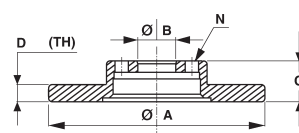

**DISCHI FRENO
BRAKE DISCS
DISQUES DE FREIN
BREMSSCHEIBEN
DISCOS DE FRENO**

			GRAF ref.	Ad. OE	A	B	C	D	min. TH	N
(continued) LANCIA										
Y10	(156)	85-89								
1.0 Fire/LX/Junior/4 WD		85-89	F	DF2814	4385812-4139010-4208311	227	117,1	46	11	9 4
1.05 Touring		85-89	F	DF2814	4385812-4139010-4208311	227	117,1	46	11	9 4
1.05 Turbo		85-89	F	DF29156	5961814	240	59	46,5	12	10,8 4
Y10 FL/89	(156)	89-96								
1.0 Fire/EUROPA		89-96	F	DF2814	4385812-4139010-4208311	227	117,1	46	11	9 4
1.1 Fire LX i.e./Selec./4 WD		89-96	F	DF2814	4385812-4139010-4208311	227	117,1	46	11	9 4
1.3 i.e. GT Turbo/Autom		89-96	F	DF29156	5961814	240	59	46,5	12	10,8 4
Y	(157)	96-03								
1.1i		97-00	F	DF29232	46403960-7566931-7663465	240,5	59	39,7	10,9	9,2 4
1.2i 8v		96-03	F	DF29232	46403960-7566931-7663465	240,5	59	39,7	10,9	9,2 4
1.2i 8v (+ABS)		96-03	F	DF29179	46820655-7545556-7645055	257,5	59	40,5	12	10,2 4
					7663466					
1.2i 16v		96-03	F	DF29179	46820655-7545556-7645055	257,5	59	40,5	12	10,2 4
					7663466					
1.4i 12v		96-98	F	DF29179	46820655-7545556-7645055	257,5	59	40,5	12	10,2 4
					7663466					
YPSILON		03-								
1.2 (44kW)		03-	F	DF29179	46820655-7545556-7645055	257,5	59	40,5	12	10,2 4
					7663466					
1.2 16v (59kW)		03-	F	# DF29407	46401356	257	59	40,5	22	20,2 4
1.4 16v (70kW)		03-	F	# DF29407	46401356	257	59	40,5	22	20,2 4
1.3 MJ (51kW)		03-	F	# DF29407	46401356	257	59	40,5	22	20,2 4
Z	(220)	94-02								
2.0i Turbo LS/LX		94-02	F	# DF29338	1317651080-1309392080	281	59	43,6	26	24,2 5
2.0i Turbo LS/LX		94-02	R	DF29337	9567217780-9566928380	295	59	56,1	10	8 5
2.0 16v (100kW)		99-02	F	# DF29338	1317651080-1309392080	281	59	43,6	26	24,2 5
2.0 16v (100kW) (+ABS)		99-02	R	DF29337	9567217780-9566928380	295	59	56,1	10	8 5
2.1 TD 12v		96-02	F	# DF29338	1317651080-1309392080	281	59	43,6	26	24,2 5
2.1 TD 12v		96-02	R	DF29337	9567217780-9566928380	295	59	56,1	10	8 5
LAND ROVER										
90		84-90								
T.T.		84-90	F	DF29422	FRC7329-571762	298,5	101,6	70	14	13 5
110		83-90								
T.T.		83-90	F	DF29422	FRC7329-571762	298,5	101,6	70	14	13 5
DEFENDER 90 (DVA/B)		90-								
T.T.		90-	F	DF29422	FRC7329-571762	298,5	101,6	70	14	13 5
T.T.		4/93-	F	# DF29237	FTC902	298	101,6	70	24	22 5
T.T.		4/93-	R	DF29359	FTC1381-FRC9831-FTC461	290	101,7	61,4	12,5	11,7 5
DEFENDER 110		90-								
T.T.		90-	F	DF29422	FRC7329-571762	298,5	101,6	70	14	13 5
T.T.		4/93-	F	# DF29237	FTC902	298	101,6	70	24	22 5
T.T.		4/93-	R	DF29359	FTC1381-FRC9831-FTC461	290	101,7	61,4	12,5	11,7 5
DEFENDER 130		9/90-								
T.T.	(DKA/H)	9/90-	F	DF29422	FRC7329-571762	298,5	101,6	70	14	13 5