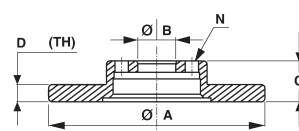

**DISCHI FRENO
BRAKE DISCS
DISQUES DE FREIN
BREMSSCHEIBEN
DISCOS DE FRENO**

			GRAF ref.	Ad. OE	A	B	C	D	min. TH	N
(continued) NISSAN										
PRIMERA II/SW (P11/W11)6/96-02										
1.6i 16v	6/96-6/99	F	# DF29248	40206-90J01	241,8	68	49	20	18	4
1.6i 16v (-ABS)	6/96-6/99	R	DF29633	43206-99J01-43206-99J00	258	68	45	10	8,4	4
1.6i 16v (-ABS)	6/99-02	R	DF29672	43206-99J04	277,5	68	45	10	9	4
1.6i 16v (+ABS)	6/96-6/99	F	# DF29545	40206-2F501	280	68	49,2	22	20	4
1.8i 16v	6/99-02	F	# DF29248	40206-90J01	241,8	68	49	20	18	4
1.8i 16v (+ABS)	6/99-02	F	# DF29545	40206-2F501	280	68	49,2	22	20	4
1.8i 16v	6/99-02	R	DF29672	43206-99J04	277,5	68	45	10	9	4
2.0i 16v	6/96-02	F	# DF29248	40206-90J01	241,8	68	49	20	18	4
2.0i 16v (+ABS)	6/96-02	F	# DF29545	40206-2F501	280	68	49,2	22	20	4
2.0i 16v	6/96-4/99	R	DF29633	43206-99J01-43206-99J00	258	68	45	10	8,4	4
2.0i 16v	5/99-02	R	DF29672	43206-99J04	277,5	68	45	10	9	4
2.0 TD	6/96-02	F	# DF29248	40206-90J01	241,8	68	49	20	18	4
2.0 TD (+ABS)	6/96-02	F	# DF29545	40206-2F501	280	68	49,2	22	20	4
2.0 TD	6/96-5/99	R	DF29633	43206-99J01-43206-99J00	258	68	45	10	8,4	4
2.0 TD	6/99-02	R	DF29672	43206-99J04	277,5	68	45	10	9	4
PRIMERA III (P12) 3/02-										
1.6 (78kW)	3/02-	F	# DF29763	40206-4U107	280	68	50	28	26	5
1.6 (78kW)	3/02-	R	DF29762	43206-4U101-43206-4U103	277,7	68	45	10	9	5
1.8 (85kW)	3/02-	F	# DF29763	40206-4U107	280	68	50	28	26	5
1.8 (85kW)	3/02-	R	DF29762	43206-4U101-43206-4U103	277,7	68	45	10	9	5
2.0 (103kW)	3/02-	F	# DF29763	40206-4U107	280	68	50	28	26	5
2.0 (103kW)	3/02-	R	DF29762	43206-4U101-43206-4U103	277,7	68	45	10	9	5
1.9DCi (88kW)	3/02-	F	# DF29763	40206-4U107	280	68	50	28	26	5
1.9DCi (88kW)	3/02-	R	DF29762	43206-4U101-43206-4U103	277,7	68	45	10	9	5
2.2Di (93kW)	3/02-	F	# DF29763	40206-4U107	280	68	50	28	26	5
2.2Di (93kW)	3/02-	R	DF29762	43206-4U101-43206-4U103	277,7	68	45	10	9	5
2.2DCi (102kW)	3/02-	F	# DF29763	40206-4U107	280	68	50	28	26	5
2.2DCi (102kW)	3/02-	R	DF29762	43206-4U101-43206-4U103	277,7	68	45	10	9	5
SERENA (C23) 7/92-										
1.6 16v	(C23) 7/92-	F	# DF29449	40206-9C100	257	68	52,5	26	24	5
2.0 16v	(C23) 9/94-	F	# DF29449	40206-9C100	257	68	52,5	26	24	5
2.0 D 8/16v	(C23) 7/92-	F	# DF29449	40206-9C100	257	68	52,5	26	24	5
2.3 D	(C23) 9/94-	F	# DF29449	40206-9C100	257	68	52,5	26	24	5
SILVIA (ST2/C/HB) 83-88										
2.0	83-88	F	# DF29252	40206-W1270-40206-W1260	250	73	22	18	16	4
STANZA 78-										
1.4	78-81	F	DF29143	40206-U6700	245,5	73	35,4	10	8,4	4
1.6 GL-SGL	81-	F	# DF29142	40206-D0361-40206-D0360	232	79	31,5	18,2	16	4
1.8 GL-SGL/(A/T)	81-	F	# DF29142	40206-D0361-40206-D0360	232	79	31,5	18,2	16	4
SUNNY 75-82										
1.2 120Y Coupe	(B210) 75-78	F	DF29143	40206-U6700	245,5	73	35,4	10	8,4	4
1.2 120Y	(B310) 78-82	F	DF29143	40206-U6700	245,5	73	35,4	10	8,4	4
1.4 140Y	(B310) 78-82	F	DF29143	40206-U6700	245,5	73	35,4	10	8,4	4
1.5 150Y	(B310) 81-82	F	DF29143	40206-U6700	245,5	73	35,4	10	8,4	4
SUNNY I (B11) 82-86										
1.0	(MB11) 82-86	F	DF29174	40206-05A00	239,5	76	35	12	11	4
1.3 (44kW)	(B11) 82-86	F	DF29174	40206-05A00	239,5	76	35	12	11	4
1.5 (55kW)	(B11) 82-86	F	DF29174	40206-05A00	239,5	76	35	12	11	4
1.6	(B11) 85-86	F	DF29174	40206-05A00	239,5	76	35	12	11	4
1.7D (40kW)	(B11) 82-86	F	# DF29280	40206-16R00	231,8	76	36,5	18	16	4