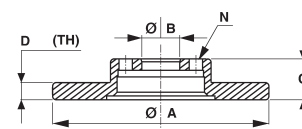

**DISCHI FRENO
BRAKE DISCS
DISQUES DE FREIN
BREMSSCHEIBEN
DISCOS DE FRENO**

				GRAF ref.	Ad. OE	A	B	C	D	min. TH	N
(continued) FIAT											
CROMA (154/A) 85-96											
1.6 (+ABS)		10/88-92	R	DF29193	46831042-82394418-82433859 82434070	251	59	50,5	10	9	4
2.0 CHT-2.0 i.e.		85-9/88	F	DF29128	82433857-82387932	257	59	51,5	12,2	10,8	4
2.0 CHT-2.0 i.e.		85-9/88	R	DF29193	46831042-82394418-82433859 82434070	251	59	50,5	10	9	4
2.0 CHT-2.0 i.e.		10/88-92	F	DF29192	82434169	257	59	50,5	14	12,8	4
2.0 CHT-2.0 i.e.		10/88-92	R	DF29193	46831042-82394418-82433859 82434070	251	59	50,5	10	9	4
2.0 CHT-2.0 i.e. (+ABS)		85-9/88	F	# DF29184	82433860-82388579-82433858	257	59	51,7	20	18,2	4
2.0 CHT-2.0 i.e. (+ABS)		85-9/88	R	DF29193	46831042-82394418-82433859 82434070	251	59	50,5	10	9	4
2.0 CHT-2.0 i.e. (+ABS)		10/88-92	F	# DF29240	46445005-82433789-82451441 82451747	257,1	59	50,7	22	20,2	4
2.0 CHT-2.0 i.e. (+ABS)		10/88-92	R	DF29193	46831042-82394418-82433859 82434070	251	59	50,5	10	9	4
2.0 ie./16v		93-96	F	# DF29240	46445005-82433789-82451441 82451747	257,1	59	50,7	22	20,2	4
2.0 ie./16v		93-96	R	DF29193	46831042-82394418-82433859 82434070	251	59	50,5	10	9	4
2.0 i. Turbo		85-9/88	F	# DF29184	82433860-82388579-82433858	257	59	51,7	20	18,2	4
2.0 i. Turbo		85-9/88	R	DF29193	46831042-82394418-82433859 82434070	251	59	50,5	10	9	4
2.0 i. Turbo		10/88-92	F	# DF29240	46445005-82433789-82451441 82451747	257,1	59	50,7	22	20,2	4
2.0 i. Turbo		10/88-92	R	DF29193	46831042-82394418-82433859 82434070	251	59	50,5	10	9	4
2.0 i. Turbo		93-96	F	# DF29369	46455892-46403088-46403959 60813038-82450657	284	59	43,5	22	20,2	4
2.0 i. Turbo		93-96	R	DF29193	46831042-82394418-82433859 82434070	251	59	50,5	10	9	4
2.5i V6		91-92	F	# DF29369	46455892-46403088-46403959 60813038-82450657	284	59	43,5	22	20,2	4
2.5i V6		91-92	R	DF29193	46831042-82394418-82433859 82434070	251	59	50,5	10	9	4
1.9 TD I.D. (+ABS)		10/88-92	F	# DF29240	46445005-82433789-82451441 82451747	257,1	59	50,7	22	20,2	4
1.9 TD I.D. (+ABS)		10/88-92	R	DF29193	46831042-82394418-82433859 82434070	251	59	50,5	10	9	4
1.9 TD I.D.		10/88-92	F	DF29192	82434169	257	59	50,5	14	12,8	4
1.9 TD I.D.		10/88-92	R	DF29193	46831042-82394418-82433859 82434070	251	59	50,5	10	9	4
1.9 TD I.D.		93-96	F	# DF29240	46445005-82433789-82451441 82451747	257,1	59	50,7	22	20,2	4
1.9 TD I.D.		93-96	R	DF29193	46831042-82394418-82433859 82434070	251	59	50,5	10	9	4
2.4 TD		85-9/88	F	# DF29184	82433860-82388579-82433858	257	59	51,7	20	18,2	4
2.4 TD		85-9/88	R	DF29193	46831042-82394418-82433859 82434070	251	59	50,5	10	9	4
2.5 TD		10/88-92	F	# DF29240	46445005-82433789-82451441 82451747	257,1	59	50,7	22	20,2	4
2.5 TD		10/88-92	R	DF29193	46831042-82394418-82433859 82434070	251	59	50,5	10	9	4
2.5 D		85-9/88	F	DF29128	82433857-82387932	257	59	51,5	12,2	10,8	4
2.5 D		85-9/88	R	DF29193	46831042-82394418-82433859 82434070	251	59	50,5	10	9	4
2.5 D		10/88-92	F	DF29192	82434169	257	59	50,5	14	12,8	4
2.5 D		10/88-92	R	DF29193	46831042-82394418-82433859 82434070	251	59	50,5	10	9	4