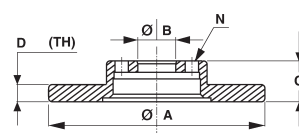

**DISCHI FRENO
BRAKE DISCS
DISQUES DE FREIN
BREMSSCHEIBEN
DISCOS DE FRENO**

						GRAF ref.	Ad. OE	A	B	C	D	min. TH	N
(continued) HONDA													
CRX/VTi	(AS/ED9)	84-											
1.6 16v	(ED9)	88-	R		DF29267	42510.SH3.G00-42510.SE0.000 42510.SE0.010-42510.SK3.305 42510.SK3.E00	239	61	48,2	10	8	4	
1.6 16v VTEC	(EE8)	89-92	F		# DF29344	45251.SK7.A00-45251.SK7.A10 45251.SK7.J00-45251.SR0.A00 45251.SR0.A10-45251.ST3.E10 45251.ST3.E60	262	64,1	44,8	21	19	4	
1.6 16v VTEC	(EE8)	89-92	R		DF29267	42510.SH3.G00-42510.SE0.000 42510.SE0.010-42510.SK3.305 42510.SK3.E00	239	61	48,2	10	8	4	
1.6 16v VTEC	(EG21)	92-	F		# DF29344	45251.SK7.A00-45251.SK7.A10 45251.SK7.J00-45251.SR0.A00 45251.SR0.A10-45251.ST3.E10 45251.ST3.E60	262	64,1	44,8	21	19	4	
CIVIC SHUTTLE /4WD 83-91													
1.4	(EE1/2)	88-91	F		# DF29306	45251.SB2.782-45251.SB2.780 45251.SB2.781	241,6	61	44	19	17	4	
1.5	(EE1/2)	88-91	F		# DF29306	45251.SB2.782-45251.SB2.780 45251.SB2.781	241,6	61	44	19	17	4	
1.5	(AN)	83-87	F		DF29266	45251.SB2.732-45251.SB2.731	230,8	61	44	12	10	4	
1.5	(AN)	83-87	F		# DF29176	45251.SB2.932-45251.SB2.750 45251.SB2.752-45251.SB2.930 45251.SB2.931	230,7	61	44	17	15	4	
1.5 4WD	(AR)	84-88	F		# DF29176	45251.SB2.932-45251.SB2.750 45251.SB2.752-45251.SB2.930 45251.SB2.931	230,7	61	44	17	15	4	
1.6 4WD	(EE4)	88-91	F		# DF29306	45251.SB2.782-45251.SB2.780 45251.SB2.781	241,6	61	44	19	17	4	
CIVIC IV 5 door 91-97													
1.3 16v	(EG33)	91-97	F		# DF29176	45251.SB2.932-45251.SB2.750 45251.SB2.752-45251.SB2.930 45251.SB2.931	230,7	61	44	17	15	4	
1.3 16v	(EG33)	94-97	F		# DF29343	45251.S6D.E10-45251.SH1.A00 45251.SH3.A00-45251.SR3.A00 45251.SR3.A10	240	61	44,6	21	19	4	
1.4i 16v 66kW	(MA8)	12/94-97	F		# DF29344	45251.SK7.A00-45251.SK7.A10 45251.SK7.J00-45251.SR0.A00 45251.SR0.A10-45251.ST3.E10 45251.ST3.E60	262	64,1	44,8	21	19	4	
1.4i 16v 66kW	(MA8)	12/94-97	R		DF29267	42510.SH3.G00-42510.SE0.000 42510.SE0.010-42510.SK3.305 42510.SK3.E00	239	61	48,2	10	8	4	
1.5i 16v 66kW	(MA9)	12/94-97	F		# DF29344	45251.SK7.A00-45251.SK7.A10 45251.SK7.J00-45251.SR0.A00 45251.SR0.A10-45251.ST3.E10 45251.ST3.E60	262	64,1	44,8	21	19	4	
1.5i 16v 66kW	(MA9)	12/94-97	R		DF29267	42510.SH3.G00-42510.SE0.000 42510.SE0.010-42510.SK3.305 42510.SK3.E00	239	61	48,2	10	8	4	
1.5 16v VTEC	(EG43/EG85)	91-95	F		# DF29343	45251.S6D.E10-45251.SH1.A00 45251.SH3.A00-45251.SR3.A00 45251.SR3.A10	240	61	44,6	21	19	4