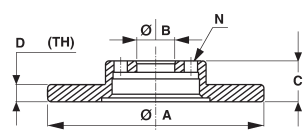

**DISCHI FRENO
BRAKE DISCS
DISQUES DE FREIN
BREMSSCHEIBEN
DISCOS DE FRENO**

					GRAF ref.	Ad. OE	A	B	C	D	min. TH	N
(continued) OPEL VEICOLI COMMERCIALI/LCV												
VIVARO												
	8/01-											
2.0 16v (88kW)	8/01-	F	# DF29798	4414632-4408275-91159915 91165426		305	72	49,7	28	24	5	
1.9Di, DTi (60-74kW)	8/01-	F	# DF29798	4414632-4408275-91159915 91165426		305	72	49,7	28	24	5	
2.5DTi (99kW)	5/03-	F	# DF29798	4414632-4408275-91159915 91165426		305	72	49,7	28	24	5	
PEUGEOT												
104												
	(543) 72-84											
0.95-1.1-1.2-1.4/ T.T.	72-84	F	DF2818	4246.A4-4246.63		240,5	62	39,5	10	9	3	
106 I												
	(1A/1C/1S) 91-96											
0.954 (ATE system)	91-96	F	DF29153	4246.G0-4246.F8		238	57	29	8	6	3	
0.954 (Bendix system)	91-96	F	DF29100	4246.A5-4246.89		247	66	34	10	9	4	
1.0i-1.1i (ATE system)	91-96	F	DF29153	4246.G0-4246.F8		238	57	29	8	6	3	
1.0i-1.1i (Bendix system)	91-96	F	DF29100	4246.A5-4246.89		247	66	34	10	9	4	
1.1i XT	91-96	F	DF29100	4246.A5-4246.89		247	66	34	10	9	4	
1.0-1.1 (+ABS)	91-96	F	# DF29238	4246.A7-4246.94		247	66	34,5	20,5	18,5	4	
1.3 Rallye	91-96	F	# DF29238	4246.A7-4246.94		247	66	34,5	20,5	18,5	4	
1.4i XT (kW55)	91-96	F	DF29100	4246.A5-4246.89		247	66	34	10	9	4	
1.4i XT (kW55) (+ABS)	91-96	F	# DF29238	4246.A7-4246.94		247	66	34,5	20,5	18,5	4	
1.4i XT (kW69)	91-96	F	# DF29238	4246.A7-4246.94		247	66	34,5	20,5	18,5	4	
1.6i XT (kW65)	93-96	F	DF29100	4246.A5-4246.89		247	66	34	10	9	4	
1.6i XT (kW65) (+ABS)	93-96	F	# DF29238	4246.A7-4246.94		247	66	34,5	20,5	18,5	4	
1.6i Xsi (kW76)	91-96	F	# DF29238	4246.A7-4246.94		247	66	34,5	20,5	18,5	4	
1.4 D	92-94	F	DF29100	4246.A5-4246.89		247	66	34	10	9	4	
1.5 D / (+ABS)	94-96	F	# DF29238	4246.A7-4246.94		247	66	34,5	20,5	18,5	4	
106 II												
	96-											
0.954 (Bendix system)	96-	F	DF29100	4246.A5-4246.89		247	66	34	10	9	4	
1.0i-1.1i (ATE system)	96-	F	DF29153	4246.G0-4246.F8		238	57	29	8	6	3	
1.0i-1.1i (Bendix system)	96-	F	DF29100	4246.A5-4246.89		247	66	34	10	9	4	
1.1i XT	96-	F	DF29100	4246.A5-4246.89		247	66	34	10	9	4	
1.0-1.1 (+ABS)	96-	F	# DF29238	4246.A7-4246.94		247	66	34,5	20,5	18,5	4	
1.3 Rallye	96-	F	# DF29238	4246.A7-4246.94		247	66	34,5	20,5	18,5	4	
1.4i XT (kW55)	96-	F	DF29100	4246.A5-4246.89		247	66	34	10	9	4	
1.4i XT (kW55) (+ABS)	96-	F	# DF29238	4246.A7-4246.94		247	66	34,5	20,5	18,5	4	
1.4i XT (kW69)	96-	F	# DF29238	4246.A7-4246.94		247	66	34,5	20,5	18,5	4	
1.6i XT (kW65)	96-	F	DF29100	4246.A5-4246.89		247	66	34	10	9	4	
1.6i XT (kW65) (+ABS)	96-	F	# DF29238	4246.A7-4246.94		247	66	34,5	20,5	18,5	4	
1.6i Xsi (kW76)	96-	F	# DF29238	4246.A7-4246.94		247	66	34,5	20,5	18,5	4	
1.6i 16v Gt i/ Rallye	96-	F	# DF29238	4246.A7-4246.94		247	66	34,5	20,5	18,5	4	
1.6i 16v Gt i/ Rallye	96-	R	DF29271	4246.G6		247	71	25,5	8	6	4	
1.5 D / (+ABS)	96-	F	# DF29238	4246.A7-4246.94		247	66	34,5	20,5	18,5	4	
1.5 TD / (+ABS)	96-	F	# DF29238	4246.A7-4246.94		247	66	34,5	20,5	18,5	4	
204												
	66-76											
T.T.	66-76	F	DF2824	4246.76-4246.48		256	80	47	10	9	3	
205 I /Cabrio												
	(741) 83-87											
0.95	83-87	F	DF29100	4246.A5-4246.89		247	66	34	10	9	4	
1.1 / Cabrio	83-87	F	DF29100	4246.A5-4246.89		247	66	34	10	9	4	
1.4	83-87	F	DF29100	4246.A5-4246.89		247	66	34	10	9	4	
1.6	83-87	F	DF29100	4246.A5-4246.89		247	66	34	10	9	4	
1.6 GTi / Cabrio	84-87	F	# DF29111	4246.A6-4246.90		247	66	44,2	20,4	18	4