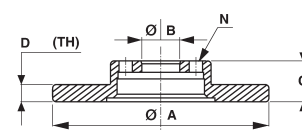

**DISCHI FRENO
BRAKE DISCS
DISQUES DE FREIN
BREMSSCHEIBEN
DISCOS DE FRENO**

				GRAF ref.	Ad. OE	A	B	C	D	min. TH	N
(continued) AUDI											
A4/Avant (8D) 94-01											
2.8 V6/30v (142kW)		10/94-01	F	# DF29262	4A0.615.301E-4A0.615.301C	287,7	68	46,2	24,9	23	5
					4A0.615.301D						
2.8 V6/30v (142kW)		10/94-01	R	DF29394	8D0.615.601B	245	68	83	10	8	5
1.9 D (47kW)		97-01	F	# DF29468	8E0.615.301B	280	68	46,5	22	20	5
1.9 D (47kW)		97-01	R	DF29394	8D0.615.601B	245	68	83	10	8	5
1.9 TDi (66kW)		10/94-9/97	F	DF29392	8D0.615.301A	280	68	46,3	13	11	5
1.9 TDi (66kW)		9/97-01	F	# DF29468	8E0.615.301B	280	68	46,5	22	20	5
1.9 TDi (66kW)		10/94-9/97	R	DF29394	8D0.615.601B	245	68	83	10	8	5
1.9 TDi (66kW)		9/97-01	R	DF29394	8D0.615.601B	245	68	83	10	8	5
1.9 TDi (81kW)		95-01	F	# DF29262	4A0.615.301E-4A0.615.301C	287,7	68	46,2	24,9	23	5
					4A0.615.301D						
1.9 TDi (81kW)		95-01	R	DF29394	8D0.615.601B	245	68	83	10	8	5
1.9 TDi (85kW)		3/00-11/00	F	# DF29468	8E0.615.301B	280	68	46,5	22	20	5
1.9 TDi (85kW)		3/00-11/00	R	DF29394	8D0.615.601B	245	68	83	10	8	5
2.5 TDi (110kW)		97-00	F	# DF29262	4A0.615.301E-4A0.615.301C	287,7	68	46,2	24,9	23	5
					4A0.615.301D						
2.5 TDi (110kW)		97-00	R	DF29394	8D0.615.601B	245	68	83	10	8	5
A4 Quattro/Avant (8D) 94-01											
1.8 20v (92kW)		11/94-9/96	F	DF29263	4A0.615.301B	287,5	68	46,2	15	13	5
1.8 20v (92kW)		10/96-01	F	# DF29468	8E0.615.301B	280	68	46,5	22	20	5
1.8 20v Turbo (110kW)		11/94-01	F	# DF29262	4A0.615.301E-4A0.615.301C	287,7	68	46,2	24,9	23	5
					4A0.615.301D						
2.4 V6/30v (121kW)		97-01	F	# DF29262	4A0.615.301E-4A0.615.301C	287,7	68	46,2	24,9	23	5
					4A0.615.301D						
2.6 V6		11/94-97	F	# DF29262	4A0.615.301E-4A0.615.301C	287,7	68	46,2	24,9	23	5
					4A0.615.301D						
2.7 Turbo (169kW)		99-00	F	# DF29705	8D0.615.301M-8D0.615.301K	321	68	46	30	28	10
2.8 V6/30v		11/94-01	F	# DF29262	4A0.615.301E-4A0.615.301C	287,7	68	46,2	24,9	23	5
					4A0.615.301D						
S4 (195kW)		97-00	F	# DF29705	8D0.615.301M-8D0.615.301K	321	68	46	30	28	10
1.9 TDi (81kW)		3/96-01	F	# DF29262	4A0.615.301E-4A0.615.301C	287,7	68	46,2	24,9	23	5
					4A0.615.301D						
A4/Avant (8E2) 00-											
1.6 (75kW) Cod. ID 1LZ		11/00-	F	# DF29468	8E0.615.301B	280	68	46,5	22	20	5
1.6 (75kW) Cod. ID 1LB/LE		11/00-	F	# DF29262	4A0.615.301E-4A0.615.301C	287,7	68	46,2	24,9	23	5
					4A0.615.301D						
1.6 (75kW) Cod. ID 1KD		11/00-	R	DF29748	8E0.615.601B	245	68	40	10	8	5
1.6 (75kW) Cod. ID 1KP		11/00-	R	DF29749	8E0.615.601D	255	68	40	12	10	5
1.8 Turbo (110kW) Cod. ID 1LZ		11/00-7/02	F	# DF29468	8E0.615.301B	280	68	46,5	22	20	5
1.8 Turbo (110kW) Cod. ID 1LB/LE		11/00-7/02	F	# DF29262	4A0.615.301E-4A0.615.301C	287,7	68	46,2	24,9	23	5
					4A0.615.301D						
1.8 Turbo (110kW) Cod. ID 1KP		11/00-	R	DF29749	8E0.615.601D	255	68	40	12	10	5
1.8 Turbo (110kW) Cod. ID 1KD		11/00-	R	DF29748	8E0.615.601B	245	68	40	10	8	5
1.8 Turbo (120,140kW) Cod. ID 1LT/LF 7/02-			F	# DF29726	4B0.615.301A-3b0.615.301B	312	68	46,5	25	23	5
					8D0.615.301J						
1.8 T. Qua (120,140kW) Cod. ID 1LT/LF7/02-			F	# DF29726	4B0.615.301A-3b0.615.301B	312	68	46,5	25	23	5
					8D0.615.301J						
1.8 Turbo,Quattro (120,140kW) Cod. ID 1KP		7/02-	R	DF29749	8E0.615.601D	255	68	40	12	10	5
1.8 Turbo,Quattro (120,140kW) Cod. ID 1KD		7/02-	R	DF29748	8E0.615.601B	245	68	40	10	8	5
2.0 (96kW) Cod. ID 1LZ		11/00-	F	# DF29468	8E0.615.301B	280	68	46,5	22	20	5
2.0 (96kW) Cod. ID 1LB/LE		11/00-	F	# DF29262	4A0.615.301E-4A0.615.301C	287,7	68	46,2	24,9	23	5
					4A0.615.301D						
2.0 (96kW) Cod. ID 1KD		11/00-	R	DF29748	8E0.615.601B	245	68	40	10	8	5
2.0 (96kW) Cod. ID 1KP		11/00-	R	DF29749	8E0.615.601D	255	68	40	12	10	5