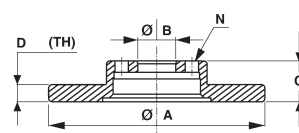

**DISCHI FRENO
BRAKE DISCS
DISQUES DE FREIN
BREMSSCHEIBEN
DISCOS DE FRENO**

					GRAF ref.	Ad. OE	A	B	C	D	min. TH	N
(continued) VOLKSWAGEN												
GOLF IV Cabrio												
1.9 TDi	98-98-	R			DF29117	6N0.615.601-191.615.601 191.615.601B-357.615.601	226	-	71,3	10	8	4
GOLF V (1K1) 10/03-												
1.4 16v (55kW) Cod. ID 1ZF/ZM	10/03-	F			# DF29733	1K0.615.301S	280	65	49,9	22	19	5
1.4 16v (55kW) Cod. ID 1ZE/ZP	10/03-	F			# DF29734	1K0.615.301T-1K0.615.301K	288	65	49,8	25	22	5
1.4 16v (55kW) Cod. ID 1KQ/1KD	10/03-	R			DF29724	1K0.615.601K	255	-	51,3	10	8	5
1.4 FSi (66kW) Cod. ID 1ZF/ZM	10/03-	F			# DF29733	1K0.615.301S	280	65	49,9	22	19	5
1.4 FSi (66kW) Cod. ID 1ZE/ZP	10/03-	F			# DF29734	1K0.615.301T-1K0.615.301K	288	65	49,8	25	22	5
1.4 FSi (66kW) Cod. ID 1KQ/1KD	10/03-	R			DF29724	1K0.615.601K	255	-	51,3	10	8	5
1.6 (75kW) Cod. ID 1ZF/ZM	10/03-	F			# DF29733	1K0.615.301S	280	65	49,9	22	19	5
1.6 (75kW) Cod. ID 1ZE/ZP	10/03-	F			# DF29734	1K0.615.301T-1K0.615.301K	288	65	49,8	25	22	5
1.6 (75kW) Cod. ID 1KQ/1KD	5/03-	R			DF29724	1K0.615.601K	255	-	51,3	10	8	5
1.6 FSi (85kW) Cod. ID 1ZF/ZM	10/03-	F			# DF29733	1K0.615.301S	280	65	49,9	22	19	5
1.6 FSi (85kW) Cod. ID 1ZE/ZP	10/03-	F			# DF29734	1K0.615.301T-1K0.615.301K	288	65	49,8	25	22	5
1.6 FSi (85kW) Cod. ID 1KQ/1KD	5/03-	R			DF29724	1K0.615.601K	255	-	51,3	10	8	5
2.0 FSi (110kW) Cod. ID 1ZF/ZM	10/03-	F			# DF29733	1K0.615.301S	280	65	49,9	22	19	5
2.0 FSi (110kW) Cod. ID 1ZE/ZP	10/03-	F			# DF29734	1K0.615.301T-1K0.615.301K	288	65	49,8	25	22	5
2.0 FSi (110kW) Cod. ID 1KQ/1KD	5/03-	R			DF29724	1K0.615.601K	255	-	51,3	10	8	5
1.9TDi (77kW) Cod. ID 1ZF/ZM	10/03-	F			# DF29733	1K0.615.301S	280	65	49,9	22	19	5
1.9TDi (77kW) Cod. ID 1ZE/ZP	10/03-	F			# DF29734	1K0.615.301T-1K0.615.301K	288	65	49,8	25	22	5
1.9TDi (77kW) Cod. ID 1KQ/1KD	5/03-	R			DF29724	1K0.615.601K	255	-	51,3	10	8	5
2.0TDi (100-103kW) Cod. ID 1ZF/ZM	10/03-	F			# DF29733	1K0.615.301S	280	65	49,9	22	19	5
2.0TDi (100-103kW) Cod. ID 1ZE/ZP	10/03-	F			# DF29734	1K0.615.301T-1K0.615.301K	288	65	49,8	25	22	5
2.0TDi (100-103kW) Cod. ID 1KQ/1KD	5/03-	R			DF29724	1K0.615.601K	255	-	51,3	10	8	5
JETTA I (17)79-1/84												
1.1-1.3 / C-CL	79-1/84	F			DF2854	811.615.301-823.615.301	239	65	38,9	10	8	4
1.5-1.6 / C-CL-GL	79-1/84	F			DF2853	321.615.301-839.615.301	239	65	35,4	12	10	4
1.6 GLi	79-7/82	F			# DF29170	321.615.301C-321.615.301A 321.615.301B-841.615.301 841.615.301B	239	65	39	20	18	4
1.8 GLi	8/82-84	F			# DF29170	321.615.301C-321.615.301A 321.615.301B-841.615.301 841.615.301B	239	65	39	20	18	4
1.6 D C-CL-GL	80-1/84	F			DF2854	811.615.301-823.615.301	239	65	38,9	10	8	4
1.6 TD/GL	82-1/84	F			DF2853	321.615.301-839.615.301	239	65	35,4	12	10	4
JETTA II (19E) 84-91												
1.3 C-CL	84-91	F			DF2854	811.615.301-823.615.301	239	65	38,9	10	8	4
1.6 C-CL-GL	84-91	F			DF2853	321.615.301-839.615.301	239	65	35,4	12	10	4
1.8 GL-Carat	84-91	F			DF2853	321.615.301-839.615.301	239	65	35,4	12	10	4
1.8 GT	84-91	F			# DF29170	321.615.301C-321.615.301A 321.615.301B-841.615.301 841.615.301B	239	65	39	20	18	4
1.8 GT	84-91	R			DF29117	6N0.615.601-191.615.601 191.615.601B-357.615.601	226	-	71,3	10	8	4
1.8 GT 16v	86-7/88	F			# DF29170	321.615.301C-321.615.301A 321.615.301B-841.615.301 841.615.301B	239	65	39	20	18	4
1.8 GT 16v	86-7/88	R			DF29117	6N0.615.601-191.615.601 191.615.601B-357.615.601	226	-	71,3	10	8	4
1.8 GT 16v	8/88-91	F			# DF29230	6N0.615.301D-321.615.301D	256	65	39	20	18	4
1.8 GT 16v	8/88-91	R			DF29117	6N0.615.601-191.615.601 191.615.601B-357.615.601	226	-	71,3	10	8	4
1.6 D C-CL-GL	84-91	F			DF2854	811.615.301-823.615.301	239	65	38,9	10	8	4
1.6 TD/C-GL-Carat	84-91	F			DF2853	321.615.301-839.615.301	239	65	35,4	12	10	4