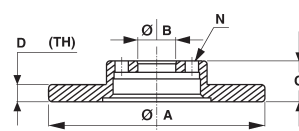

**DISCHI FRENO
BRAKE DISCS
DISQUES DE FREIN
BREMSSCHEIBEN
DISCOS DE FRENO**

						GRAF ref.	Ad. OE	A	B	C	D	min. TH	N
(continued) TOYOTA													
HILUX PICK-UP (N) 84-													
1.8 (61kW)		89-94	F	# DF29716	43512-26040-43512-35170	43512-35180-43512-35260	257	84	46,5	25	24	5	
2.0 (65kW)		84-86	F	# DF29716	43512-26040-43512-35170	43512-35180-43512-35260	257	84	46,5	25	24	5	
2.2 4WD (69kW)		87-89	F	# DF29716	43512-26040-43512-35170	43512-35180-43512-35260	257	84	46,5	25	24	5	
2.4 4WD (84kW)		89-94	F	# DF29642	43512-35190		289	100	64,5	20	18	6	
2.4 4WD (103kW)		97-01	F	# DF29642	43512-35190		289	100	64,5	20	18	6	
2.4D, 4WD (55-58-59-61kW)		88-02	F	# DF29716	43512-26040-43512-35170	43512-35180-43512-35260	257	84	46,5	25	24	5	
2.4TD 4WD (66kW)		98-02	F	# DF29642	43512-35190		289	100	64,5	20	18	6	
2.4D-4D (65kW)		11/01-	F	# DF29716	43512-26040-43512-35170	43512-35180-43512-35260	257	84	46,5	25	24	5	
2.5D-4D (75kW)		01-	F	# DF29642	43512-35190		289	100	64,5	20	18	6	
LAND CRUISER/Wagon 80-													
2.4 (BJ40.....)		80-85	F	# DF29364	43512-60040-43512-69015	43512-69016	302	100	48	20	19	6	
2.4 (RJ7073)		90-	F	# DF29364	43512-60040-43512-69015	43512-69016	302	100	48	20	19	6	
4.0 (FJ70/3/5)		84-	F	# DF29364	43512-60040-43512-69015	43512-69016	302	100	48	20	19	6	
4.2 (FJ40/3/5)		80-85	F	# DF29364	43512-60040-43512-69015	43512-69016	302	100	48	20	19	6	
4.2 (88kW) (FJ6)		81-88	F	# DF29364	43512-60040-43512-69015	43512-69016	302	100	48	20	19	6	
2.4 D-TD (LJ7073)		90-	F	# DF29364	43512-60040-43512-69015	43512-69016	302	100	48	20	19	6	
3.0TD (92kW) (KZJ70/3/7)		93-96	F	# DF29364	43512-60040-43512-69015	43512-69016	302	100	48	20	19	6	
3.4 D-TD (BJ70/1/3)		84-89	F	# DF29364	43512-60040-43512-69015	43512-69016	302	100	48	20	19	6	
3.5 D (PZJ70)		90-	F	# DF29364	43512-60040-43512-69015	43512-69016	302	100	48	20	19	6	
4.0D (76kW) (HJ60)		85-87	F	# DF29364	43512-60040-43512-69015	43512-69016	302	100	48	20	19	6	
4.0TD (100kW) (HJ61)		85-89	F	# DF29364	43512-60040-43512-69015	43512-69016	302	100	48	20	19	6	
4.2 D (HZJ70)		90-	F	# DF29364	43512-60040-43512-69015	43512-69016	302	100	48	20	19	6	
LITE-ACE/Van 85-92													
1.5 (KM30/1/6)		85-92	F	# DF29223	43512-28050		255	74	41,6	20	19	4	
1.8 D (CM35)		85-88	F	# DF29223	43512-28050		255	74	41,6	20	19	4	
2.0 D (CM36)		88-92	F	# DF29223	43512-28050		255	74	41,6	20	19	4	
MODELL F 86-90													
2.0 (YR21)		86-90	F	# DF29223	43512-28050		255	74	41,6	20	19	4	
2.2 (YR22)		86-90	F	# DF29223	43512-28050		255	74	41,6	20	19	4	
2.0 D (CR28)		85-90	F	# DF29223	43512-28050		255	74	41,6	20	19	4	
MR2 I (W1) 84-90													
1.6 16V (85-91kW)		84-90	F	# DF29715	43512-20080-43512-20180	94845061	243	54	47,2	18	17	4	
MR2 II (W2) 90-00													
2.0i MR 16v		90-00	F	# DF29257	43512-17070		258	62	47,5	25	23	5