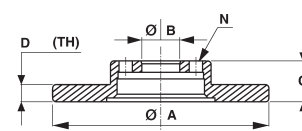

**DISCHI FRENO
BRAKE DISCS
DISQUES DE FREIN
BREMSSCHEIBEN
DISCOS DE FRENO**

			GRAF ref.	Ad. OE	A	B	C	D	min. TH	N
(continued) JEEP										
WAGONEER 85-89										
2.5	85-89	F	# DF29332	J3251156	280,5	72	77	22	20,7	5
2.8	85-89	F	# DF29332	J3251156	280,5	72	77	22	20,7	5
4.0 i	85-89	F	# DF29332	J3251156	280,5	72	77	22	20,7	5
WRANGLER 87-89										
2.5	87-89	F	# DF29332	J3251156	280,5	72	77	22	20,7	5
4.0 i	87-89	F	# DF29332	J3251156	280,5	72	77	22	20,7	5
4.2	87-89	F	# DF29332	J3251156	280,5	72	77	22	20,7	5
KIA										
CARNIVAL (UP) 99-01										
2.5 V6 (121kW)	99-01	F	# DF29694	0K552-33-251A-0K552-33-251 0K56A-33-251-KJ002-33-251C	274	72	47,5	24,2	22,2	5
2.9TD (93kW)	99-01	F	# DF29694	0K552-33-251A-0K552-33-251 0K56A-33-251-KJ002-33-251C	274	72	47,5	24,2	22,2	5
JOICE 00-										
2.0 (88-101kW)	00-01	F	# DF29653	51712-M2010-51712-M2000	256	69	45,3	24	22,4	6
2.0 (88-101kW)	00-01	R	DF29651	58411-M2050	262	90	60,2	10	8,4	7
PRIDE 91-										
1.1	91-	F	DF29536	KK15033251-DA0133251 MDA0133251	219	75	37	13	11	4
1.3 /16v	91-	F	DF29536	KK15033251-DA0133251 MDA0133251	219	75	37	13	11	4
SEPHIA 93-										
1.6i	93-	F	# DF29504	OK2AA33251A-OK20A33251	243	57	42,5	20	18	4
SORENTO (JC) 8/02-										
2.4 (102kW)	8/02-	F	# DF29776	51712-3E000	302	96,2	54,5	28	26	5
3.5 (143kW)	8/02-	F	# DF29776	51712-3E000	302	96,2	54,5	28	26	5
2.5CRDi (103kW)	8/02-	F	# DF29776	51712-3E000	302	96,2	54,5	28	26	5
LADA										
LADA (2101/3) 72-90										
1.2 N/Break	72-90	F	DF2843	2101.350.1070-31.03.002	252	117,1	65	10	9	4
1.3	75-85	F	DF2843	2101.350.1070-31.03.002	252	117,1	65	10	9	4
1.5	75-85	F	DF2843	2101.350.1070-31.03.002	252	117,1	65	10	9	4
1.6	75-85	F	DF2843	2101.350.1070-31.03.002	252	117,1	65	10	9	4
LADA (2104) 73-										
1.3 GL-L-S/Break	74-	F	DF2843	2101.350.1070-31.03.002	252	117,1	65	10	9	4
1.5 GL-S/Break	73-	F	DF2843	2101.350.1070-31.03.002	252	117,1	65	10	9	4
1.6 GL-GLS-LS	77-9/85	F	DF2843	2101.350.1070-31.03.002	252	117,1	65	10	9	4
LADA (2105) 80-										
1.2 N-Design-Junior	80-	F	DF2843	2101.350.1070-31.03.002	252	117,1	65	10	9	4
1.3 L-Executive-Design	80-	F	DF2843	2101.350.1070-31.03.002	252	117,1	65	10	9	4
1.4 GL-Design	80-	F	DF2843	2101.350.1070-31.03.002	252	117,1	65	10	9	4