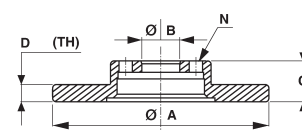

**DISCHI FRENO
BRAKE DISCS
DISQUES DE FREIN
BREMSSCHEIBEN
DISCOS DE FRENO**

					GRAF ref.	Ad. OE	A	B	C	D	min. TH	N
(continued) RENAULT												
VEL SATIS 02-												
2.0 16v (120kW) Ruote/Wheels ghisa	02-	F	# DF29673	82.00.242.317-82.00.177.023	308	61	47	28				5
2.0 16v (120kW) Ruote/Wheels Alu	02-	F	# DF29674	82.00.242.318-77.01.207.357 82.00.177.024	324	61	47	28				5
3.5 V6 (177kW) Ruote/Wheels ghisa	02-	F	# DF29673	82.00.242.317-82.00.177.023	308	61	47	28				5
3.5 V6 (177kW) Ruote/Wheels Alu	02-	F	# DF29674	82.00.242.318-77.01.207.357 82.00.177.024	324	61	47	28				5
2.2CDi (110kW) Ruote/Wheels ghisa	02-	F	# DF29673	82.00.242.317-82.00.177.023	308	61	47	28				5
2.2CDi (110kW) Ruote/Wheels Alu	02-	F	# DF29674	82.00.242.318-77.01.207.357 82.00.177.024	324	61	47	28				5
3.0CDi (130kW) Ruote/Wheels ghisa	02-	F	# DF29673	82.00.242.317-82.00.177.023	308	61	47	28				5
3.0CDi (130kW) Ruote/Wheels Alu	02-	F	# DF29674	82.00.242.318-77.01.207.357 82.00.177.024	324	61	47	28				5
RENAULT VEICOLI COMMERCIALI/LCV												
EXPRESS/RAPID 86-												
1.0 (F400)	86-	F	DF29107	77.01.204.285-77.00.716.947	238	61	41	8	7	4		
1.1 (F40H)	86-90	F	DF29107	77.01.204.285-77.00.716.947	238	61	41	8	7	4		
1.1 (F401)	86-5/88	F	DF29107	77.01.204.285-77.00.716.947	238	61	41	8	7	4		
1.1 (F401)	6/88-	F	DF2882	77.01.204.282-77.00.704.705	238	61	41	12	10,5	4		
1.2 (F40F)	87-	F	DF29107	77.01.204.285-77.00.716.947	238	61	41	8	7	4		
1.2 (F406)	93-	F	DF2882	77.01.204.282-77.00.704.705	238	61	41	12	10,5	4		
1.4 (F40A)	90-	F	DF2882	77.01.204.282-77.00.704.705	238	61	41	12	10,5	4		
1.4 (F40M)	87-90	F	DF2882	77.01.204.282-77.00.704.705	238	61	41	12	10,5	4		
1.4 (F40U)	91-	F	DF2882	77.01.204.282-77.00.704.705	238	61	41	12	10,5	4		
1.4 (F40V)	91-	F	DF2882	77.01.204.282-77.00.704.705	238	61	41	12	10,5	4		
1.4 (F402)	86-	F	DF2882	77.01.204.282-77.00.704.705	238	61	41	12	10,5	4		
1.4 (F407)	86-	F	DF2882	77.01.204.282-77.00.704.705	238	61	41	12	10,5	4		
1.6 D (F404)	-86	F	DF29107	77.01.204.285-77.00.716.947	238	61	41	8	7	4		
1.6 D (F404)	87-	F	DF2882	77.01.204.282-77.00.704.705	238	61	41	12	10,5	4		
1.9 D (F40E)	92-	F	DF2882	77.01.204.282-77.00.704.705	238	61	41	12	10,5	4		
1.9 D (F40N)	91-	F	DF2882	77.01.204.282-77.00.704.705	238	61	41	12	10,5	4		
MASTER 81-												
2.0 M (Qxx2)	81-	F	DF29116	77.01.204.280-50.00.388.057	278	95	70	24	22,5	6		
2.0 M (Rxx2)	81-	F	DF29116	77.01.204.280-50.00.388.057	278	95	70	24	22,5	6		
2.0 D (Rxx2)	84-	F	DF29116	77.01.204.280-50.00.388.057	278	95	70	24	22,5	6		
2.5 D (Sofim) (Qxx2)	81-	F	DF29116	77.01.204.280-50.00.388.057	278	95	70	24	22,5	6		
2.5 D (Sofim) (Rxx2)	81-	F	DF29116	77.01.204.280-50.00.388.057	278	95	70	24	22,5	6		
MASTER II (JN/ND/FD/HD/U) 98-												
1.9DTi (59kW) 15" Ruote/Wheel	98-1/00	F	DF29499	77.00.302.128	280	79,5	61,55	24	21	6		
1.9DTi (59kW) 16" Ruote/Wheel	00-	F	DF29532	77.00.314.064	305,2	90	77,8	28	25	5		
1.9DCi (60kW) 15" Ruote/Wheel	98-1/00	F	DF29499	77.00.302.128	280	79,5	61,55	24	21	6		
1.9DCi (60kW) 16" Ruote/Wheel	00-	F	DF29532	77.00.314.064	305,2	90	77,8	28	25	5		
2.2DCi (66kW) 15" Ruote/Wheel	00-	F	DF29499	77.00.302.128	280	79,5	61,55	24	21	6		
2.2DCi (66kW) 16" Ruote/Wheel	00-	F	DF29532	77.00.314.064	305,2	90	77,8	28	25	5		
2.5D (59kW) 15" Ruote/Wheel	98-9/00	F	DF29499	77.00.302.128	280	79,5	61,55	24	21	6		
2.5D (59kW) 16" Ruote/Wheel	98-9/00	F	DF29532	77.00.314.064	305,2	90	77,8	28	25	5		
2.5DCi (84kW) 15" Ruote/Wheel	01-	F	DF29499	77.00.302.128	280	79,5	61,55	24	21	6		
2.5DCi (84kW) 16" Ruote/Wheel	01-	F	DF29532	77.00.314.064	305,2	90	77,8	28	25	5		
2.8DTi (84kW) 15" Ruote/Wheel	98-01	F	DF29499	77.00.302.128	280	79,5	61,55	24	21	6		
2.8DTi (84kW) 16" Ruote/Wheel	98-01	F	DF29532	77.00.314.064	305,2	90	77,8	28	25	5		
3.0DCi (100kW) 15" Ruote/Wheel	03-	F	DF29499	77.00.302.128	280	79,5	61,55	24	21	6		
3.0DCi (100kW) 16" Ruote/Wheel	03-	F	DF29532	77.00.314.064	305,2	90	77,8	28	25	5		
T.T.	98-	R	DF29690	77.00.314.107	305	90	60	12	10,5	6