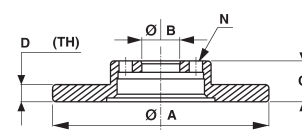

**DISCHI FRENO
BRAKE DISCS
DISQUES DE FREIN
BREMSSCHEIBEN
DISCOS DE FRENO**

			GRAF ref.	Ad. OE	A	B	C	D	min. TH	N
(continued) INNOCENTI										
MILLE 90-										
1.4ie Turbo	96-	F	DF29156	5961814	240	59	46,5	12	10,8	4
1.5	96-	F	DF2814	4385812	227	117,1	46	11	9	4
1.7 D	96-	F	DF29156	5961814	240	59	46,5	12	10,8	4
MINI 90 74-82										
1.0 L Mille	74-82	F	DF29220	39726321	213,3	55,6	61	9,6	8,6	4
MINI 120 74-82										
1.3 L-De Tomaso	74-82	F	DF29220	39726321	213,3	55,6	61	9,6	8,6	4
MINI 500 88-90										
0.55	88-90	F	DF29322	557201310	213,2	55	62	9,5	8,5	4
MINI 650 -88										
0.6	-88	F	DF29322	557201310	213,2	55	62	9,5	8,5	4
MINI 990 -90										
1.0	-90	F	DF29322	557201310	213,2	55	62	9,5	8,5	4
MINI 990 Diesel -90										
1.0	-90	F	DF29322	557201310	213,2	55	62	9,5	8,5	4
MINI Turbo De Tomaso -90										
1.0	-90	F	DF29322	557201310	213,2	55	62	9,5	8,5	4
SMALL 500 92-94										
0.7	92-94	F	DF29322	557201310	213,2	55	62	9,5	8,5	4
SMALL 990 90-94										
1.0	90-94	F	DF29322	557201310	213,2	55	62	9,5	8,5	4
ISUZU										
AMIGO 89-										
2.3 S	89-	F	# DF29351	9.94172.376.1-8.94361.927.0 8.94361.927.1-8.94372.435.0 9.94361.927.1	257,5	88	36	22	20,6	6
2.6i	89-	F	# DF29351	9.94172.376.1-8.94361.927.0 8.94361.927.1-8.94372.435.0 9.94361.927.1	257,5	88	36	22	20,6	6
CAMPO TFR/TFS 88-										
2.3i	88-	F	# DF29351	9.94172.376.1-8.94361.927.0 8.94361.927.1-8.94372.435.0 9.94361.927.1	257,5	88	36	22	20,6	6
2.2 D	88-	F	# DF29351	9.94172.376.1-8.94361.927.0 8.94361.927.1-8.94372.435.0 9.94361.927.1	257,5	88	36	22	20,6	6
2.5 D	88-	F	# DF29351	9.94172.376.1-8.94361.927.0 8.94361.927.1-8.94372.435.0 9.94361.927.1	257,5	88	36	22	20,6	6
HOLDEN ARL 88-										
2.6 Pick-up 2/4 WD	88-	F	# DF29351	9.94172.376.1-8.94361.927.0 8.94361.927.1-8.94372.435.0 9.94361.927.1	257,5	88	36	22	20,6	6