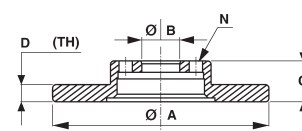

**DISCHI FRENO
BRAKE DISCS
DISQUES DE FREIN
BREMSSCHEIBEN
DISCOS DE FRENO**

			GRAF ref.	Ad. OE	A	B	C	D	min. TH	N
(continued) VOLKSWAGEN										
CORRADO (50) 88-95										
1.8i 16v (100kW)	(KR)	88-7/92	F # DF29230	6N0.615.301D-321.615.301D	256	65	39	20	18	4
1.8i 16v (100kW)	(KR)	88-7/92	R DF29117	6N0.615.601-191.615.601 191.615.601B-357.615.601	226	-	71,3	10	8	4
1.8i 16v G60 (118kW)	(KR)	88-7/92	F # DF29656	535.615.301	280	65	39,5	22	20	4
2.0i / 16v Kat.		91-95	F # DF29230	6N0.615.301D-321.615.301D	256	65	39	20	18	4
2.0i / 16v Kat.		91-95	R DF29117	6N0.615.601-191.615.601 191.615.601B-357.615.601	226	-	71,3	10	8	4
2.9i VR6 Kat.	(ABV)	91-95	F # DF29242	1H0.615.301A	280	65	28,3	22	20	5
2.9i VR6 Kat.	(ABV)	91-95	R DF29312	357.615.601B	226	-	71,3	10	8	5
DERBY (86/86C) 75-88										
0.9-1.1-1.3	(86)	75-8/81	F DF2855	861.615.301B-861.615.301	239	65	44	8	7	4
1.05-1.1-1.3	(86C)	9/81-88	F DF2854	811.615.301-823.615.301	239	65	38,9	10	8	4
GOLF I/Cabrio (17/19)74-7/83										
1.1-1.3		74-7/75	F DF2853	321.615.301-839.615.301	239	65	35,4	12	10	4
1.1-1.3		8/75-83	F DF2854	811.615.301-823.615.301	239	65	38,9	10	8	4
1.5 Cabriolet-CL-GL		80-7/83	F DF2853	321.615.301-839.615.301	239	65	35,4	12	10	4
1.5-1.6		74-7/83	F DF2853	321.615.301-839.615.301	239	65	35,4	12	10	4
1.6 GTi		76-7/82	F # DF29170	321.615.301C-321.615.301A 321.615.301B-841.615.301 841.615.301B	239	65	39	20	18	4
1.8 GTi-GLi Cabriolet		82-7/83	F # DF29170	321.615.301C-321.615.301A 321.615.301B-841.615.301 841.615.301B	239	65	39	20	18	4
1.5 D GLD-LD		76-7/80	F DF2854	811.615.301-823.615.301	239	65	38,9	10	8	4
1.6 D C-CL-GL-GLD-LD		80-7/83	F DF2854	811.615.301-823.615.301	239	65	38,9	10	8	4
1.6 TD		82-7/83	F DF2853	321.615.301-839.615.301	239	65	35,4	12	10	4
GOLF II/Cabrio (17/9/1G) 83-91										
1.3 C		83-7/91	F DF2854	811.615.301-823.615.301	239	65	38,9	10	8	4
1.3 (+ABS)		8/89-91	F DF2853	321.615.301-839.615.301	239	65	35,4	12	10	4
1.6 C-CL-GL		8/83-91	F DF2853	321.615.301-839.615.301	239	65	35,4	12	10	4
1.8 C-CL-GL-GLX-Carat		8/83-91	F DF2853	321.615.301-839.615.301	239	65	35,4	12	10	4
1.8 Cabriolet-Syncro 4x4		8/83-91	F DF2853	321.615.301-839.615.301	239	65	35,4	12	10	4
1.8 GTi-GLi Cabriolet		8/83-91	F # DF29170	321.615.301C-321.615.301A 321.615.301B-841.615.301 841.615.301B	239	65	39	20	18	4
1.8 GTi-GLi Cabriolet		8/83-91	R DF29117	6N0.615.601-191.615.601 191.615.601B-357.615.601	226	-	71,3	10	8	4
1.8 GTi 16v (95-102kW)		85-91	F # DF29170	321.615.301C-321.615.301A 321.615.301B-841.615.301 841.615.301B	239	65	39	20	18	4
1.8 GTi 16v (95-102kW)		85-91	R DF29117	6N0.615.601-191.615.601 191.615.601B-357.615.601	226	-	71,3	10	8	4
1.8 GTi G60 (118kW)		88-91	F # DF29656	535.615.301	280	65	39,5	22	20	4
1.6 D C-CL-GL		8/83-91	F DF2854	811.615.301-823.615.301	239	65	38,9	10	8	4
1.6 TD/GTD-CTD-TD		8/83-91	F DF2853	321.615.301-839.615.301	239	65	35,4	12	10	4
GOLF III (1H)11/91-97										
1.4i		91-97	F DF2853	321.615.301-839.615.301	239	65	35,4	12	10	4
1.6i (55kW)		92-97	F DF2853	321.615.301-839.615.301	239	65	35,4	12	10	4
1.6i (+ABS) (55kW)		96-8/96	F # DF29230	6N0.615.301D-321.615.301D	256	65	39	20	18	4
1.6i (+ABS) (55kW)		9/96-97	F # DF29170	321.615.301C-321.615.301A 321.615.301B-841.615.301 841.615.301B	239	65	39	20	18	4
1.6i (A/T) (55kW)		95-97	F DF29186	357.615.301	256	65	39,2	13	11	4
1.6i (A/T)(+ABS)(55kW)		96-97	F # DF29230	6N0.615.301D-321.615.301D	256	65	39	20	18	4