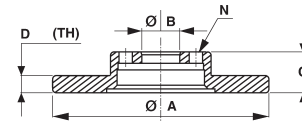

**DISCHI FRENO
BRAKE DISCS
DISQUES DE FREIN
BREMSSCHEIBEN
DISCOS DE FRENO**

					GRAF ref.	Ad. OE	A	B	C	D	min. TH	N
(continued) RENAULT												
R 5		72-85										
1.4 Alpine	(R1223)	76-81	F	DF2826	77.01.466.540-77.00.502.515	227,5	83	38,5	10	9	6	
1.4 Alpine	(R1223)	76-81	R	DF2826	77.01.466.540-77.00.502.515	227,5	83	38,5	10	9	6	
1.4 (A/T)	(R1229)	80-85	F	DF2826	77.01.466.540-77.00.502.515	227,5	83	38,5	10	9	6	
1.4 (A/T)	(R1399)	80-84	F	DF2826	77.01.466.540-77.00.502.515	227,5	83	38,5	10	9	6	
1.4 Alpine Turbo	(R122B)	81-85	F	DF2826	77.01.466.540-77.00.502.515	227,5	83	38,5	10	9	6	
1.4 Turbo (+o)	(R8220)	80-85	R	DF29198	77.01.204.303-77.00.805.148	238	-	74,3	8	7	4	
1.4 Turbo (-o)	(R8220)	80-85	R	DF29383	77.01.204.303-77.00.805.148	238	52,3	74,3	8	7	4	
R 5 Super		85-95										
1.0 C-TC	(B400)	85-93	F	DF29107	77.01.204.285-77.00.716.947	238	61	41	8	7	4	
1.0 C-TC	(C400)	85-93	F	DF29107	77.01.204.285-77.00.716.947	238	61	41	8	7	4	
1.0 C-S	(S400)	85-93	F	DF29107	77.01.204.285-77.00.716.947	238	61	41	8	7	4	
1.1 GTL-TL	(B401)	85-94	F	DF29107	77.01.204.285-77.00.716.947	238	61	41	8	7	4	
1.1 C-GL-GTL-L-TL	(C401)	85-94	F	DF29107	77.01.204.285-77.00.716.947	238	61	41	8	7	4	
1.1 GL-TL	(S401)	85-94	F	DF29107	77.01.204.285-77.00.716.947	238	61	41	8	7	4	
1.4 GTL	(B402)	85-95	F	DF2882	77.01.204.282-77.00.704.705	238	61	41	12	10,5	4	
1.4 GTL	(C402)	85-95	F	DF2882	77.01.204.282-77.00.704.705	238	61	41	12	10,5	4	
1.4 GTS-(A/T)	(B403)	85-95	F	DF2882	77.01.204.282-77.00.704.705	238	61	41	12	10,5	4	
1.4 GTS-TS-TSE-(A/T)	(C403)	85-95	F	DF2882	77.01.204.282-77.00.704.705	238	61	41	12	10,5	4	
1.4 GT Turbo	(C405)	85-95	F	# DF29110	77.01.204.286-77.00.756.572	238	61	41	20	17,7	4	
1.4 GT Turbo (+o)	(C405)	85-95	R	DF29198	77.01.204.303-77.00.805.148	238	-	74,3	8	7	4	
1.4 GT Turbo (-o)	(C405)	85-95	R	DF29383	77.01.204.303-77.00.805.148	238	52,3	74,3	8	7	4	
1.4 GTL-GTS-TL-TS	(B407)	85-95	F	DF2882	77.01.204.282-77.00.704.705	238	61	41	12	10,5	4	
1.4 GTL-GTS-TL-TS-L	(C407)	85-95	F	DF2882	77.01.204.282-77.00.704.705	238	61	41	12	10,5	4	
1.7 GTX-(A/T)	(B408)	87-93	F	DF2882	77.01.204.282-77.00.704.705	238	61	41	12	10,5	4	
1.7 GTX-TX-(A/T)	(C408)	87-93	F	DF2882	77.01.204.282-77.00.704.705	238	61	41	12	10,5	4	
1.7 GTE	(C409)	87-90	F	# DF29110	77.01.204.286-77.00.756.572	238	61	41	20	17,7	4	
1.6 D GTD-TD	(B404)	86-93	F	DF2882	77.01.204.282-77.00.704.705	238	61	41	12	10,5	4	
1.6 D GTD-TD	(C404)	86-93	F	DF2882	77.01.204.282-77.00.704.705	238	61	41	12	10,5	4	
1.6 D T-TD	(S404)	86-93	F	DF2882	77.01.204.282-77.00.704.705	238	61	41	12	10,5	4	
R 6		70-80										
1.1 TL	(R1181)	70-80	F	DF2826	77.01.466.540-77.00.502.515	227,5	83	38,5	10	9	6	
R 9		82-88										
1.1 GTC -> T 84.200	(L421)	82-84	F	DF2878	77.01.467.115-77.00.677.045	238	78	41	12	11	4	
1.1 GTC T-> 84.201	(L421)	84-88	F	DF2882	77.01.204.282-77.00.704.705	238	61	41	12	10,5	4	
1.2 C-GTC-TC-TL-E	(L42S)	86-88	F	DF2882	77.01.204.282-77.00.704.705	238	61	41	12	10,5	4	
1.4 Alliance	(M42)	84-88	F	DF29105	89.32.000.060	237,5	61	41	12	10,5	4	
1.4 GTL	(L42J)	86-88	F	DF2882	77.01.204.282-77.00.704.705	238	61	41	12	10,5	4	
1.4 GTL	(L422)	82-84	F	DF2878	77.01.467.115-77.00.677.045	238	78	41	12	11	4	
-> T 170.420												
1.4 GTL	(L421)	84-88	F	DF2882	77.01.204.282-77.00.704.705	238	61	41	12	10,5	4	
T-> 170.421												
1.4 GTL-GTS-GTX-TSE	(L423)	82-84	F	DF2878	77.01.467.115-77.00.677.045	238	78	41	12	11	4	
-> T 105.000												
1.4 GTL-GTS-GTX-TSE	(L423)	84-88	F	DF2882	77.01.204.282-77.00.704.705	238	61	41	12	10,5	4	
T-> 105.001												
1.4 Turbo	(L425)	85-88	F	# DF29110	77.01.204.286-77.00.756.572	238	61	41	20	17,7	4	
1.4 Turbo (+o)	(L425)	85-88	R	DF29198	77.01.204.303-77.00.805.148	238	-	74,3	8	7	4	
1.4 Turbo (-o)	(L425)	85-88	R	DF29383	77.01.204.303-77.00.805.148	238	52,3	74,3	8	7	4	
1.7 GTE	(L42E)	86-88	F	# DF29110	77.01.204.286-77.00.756.572	238	61	41	20	17,7	4	
1.7 GTX-TX/E-(A/T)	(L42F)	85-88	F	DF2882	77.01.204.282-77.00.704.705	238	61	41	12	10,5	4	
1.7 TX	(L42L)	86-88	F	DF2882	77.01.204.282-77.00.704.705	238	61	41	12	10,5	4