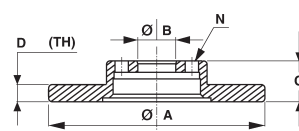

**DISCHI FRENO
BRAKE DISCS
DISQUES DE FREIN
BREMSSCHEIBEN
DISCOS DE FRENO**

			GRAF ref.	Ad. OE	A	B	C	D	min. TH	N
(continued) SUZUKI										
SWIFT I (AA) 83-89										
1.3 GTi (74kW)	86-89	F	# DF29758	55511-86031-55511-86030	231	64	52	17	15	4
SWIFT II 89-95										
1.0 (37-39-40kW)	89-95	F	# DF29691	55311-M72F00-55311-60B30 55311-80F00-55311-80F01	231	64	50	17	15	4
1.3, 4WD (50-52kW)	89-95	F	# DF29691	55311-M72F00-55311-60B30 55311-80F00-55311-80F01	231	64	50	17	15	4
1.3 GTi (74kW)	89-95	F	# DF29757	55311-60B41-55311-60B40	250	64	47	18,5	16,5	4
1.3 GTi (74kW)	89-95	R	DF29755	55611-64B02-55611-64B00 55611-64B01	240	64	33	10	8	4
1.6, 4WD (68-70kW)	89-95	F	# DF29757	55311-60B41-55311-60B40	250	64	47	18,5	16,5	4
VITARA 91-										
1.6i (59kW)	91-	F	DF29590	55211-60A00	290	46	107	10	8	5
1.6i 16v (Long Body)	91-	F	# DF29501	55211-56B00	287	107	46	17	15	5
1.6i 16v (Short Body)	91-	F	DF29590	55211-60A00	290	46	107	10	8	5
WAGON R+ (EM)98-5/00										
1.0 (48kW)	2/98-5/00	F	# DF29587	55311-75F00	231	60	49,2	17	15	4
1.2, 4WD (51kW)	2/98-5/00	F	# DF29587	55311-75F00	231	60	49,2	17	15	4
WAGON R+ (MM) 5/00-										
1.3 16v, 4WD (56kW)	5/00-	F	DF29603	55311-83E00	247	60	44	12	10	6
X90 9/95-										
1.6 16v (71kW)	9/95-	F	DF29590	55211-60A00	290	46	107	10	8	5
TALBOT										
1000 (S1) 68-78										
0.9 LS-GLS-S-SR-1005	68-78	F	DF2833	17737614-12915014-58836S	234,5	75	58	11	9,9	4
1.3 GLS-Rally I-1006/GLS	72-78	F	DF2833	17737614-12915014-58836S	234,5	75	58	11	9,9	4
1.3 Rally II	75-78	F	DF2830	43023314-42579G-521548614	239	75	58	11	9,9	4
1100 VF 1/2 (S3/T3) 72-86										
1.1-1.2 GLS-LS-LX-GLX-Van.	72-84	F	DF2833	17737614-12915014-58836S	234,5	75	58	11	9,9	4
1.1 Canguro Van	84-86	F	DF2830	43023314-42579G-521548614	239	75	58	11	9,9	4
1.3 VF1/2/3-Special-TI	75-85	F	DF2830	43023314-42579G-521548614	239	75	58	11	9,9	4
1307-1308/9 (S6) 76-80										
1.3-1.4 /GLS-GT-S-SX	76-80	F	DF2831	17740314-15760314-48003H 58253R-58853B	239,5	75	31	11	9,9	4
1510 (S6/T6/61A) 79-82										
1.3-1.5-1.6/GL-GLS-LS-SX	79-80	F	DF2831	17740314-15760314-48003H 58253R-58853B	239,5	75	31	11	9,9	4
1.3-1.5-1.6/GL-GLS-LS-SX	80-82	F	DF2868	25407214	239,5	75	27	12,8	11,7	4
BAGHEERA (X3/X6) 75-80										
1.3-1.4 /N-X-S	75-80	F	DF2830	43023314-42579G-521548614	239	75	58	11	9,9	4
1.3-1.4 /N-X-S	75-80	R	DF2833	17737614-12915014-58836S	234,5	75	58	11	9,9	4
HORIZON 78-87										
1.1-1.3-1.5-1.6-1.9 D	78-87	F	DF2830	43023314-42579G-521548614	239	75	58	11	9,9	4