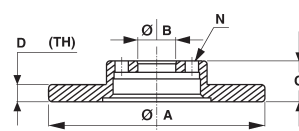

**DISCHI FRENO
BRAKE DISCS
DISQUES DE FREIN
BREMSSCHEIBEN
DISCOS DE FRENO**

			GRAF ref.	Ad. OE	A	B	C	D	min. TH	N
(continued) NISSAN										
X-TRAIL (T30) 7/01-										
2.0 (103kW)	7/01-	F	# DF29764	40206-3Y502	280	114,3	49,3	28	26	5
2.0 (103kW)	7/01-	R	# DF29797	43206-8H305-43206-8H700 43206-8H701	292	68	62	16	14	5
2.5 (121kW)	7/01-	F	# DF29764	40206-3Y502	280	114,3	49,3	28	26	5
2.2DCi (84-100kW)	7/01-	F	# DF29764	40206-3Y502	280	114,3	49,3	28	26	5
2.2DCi (84-100kW)	7/01-	R	# DF29797	43206-8H305-43206-8H700 43206-8H701	292	68	62	16	14	5
NISSAN VEICOLI COMMERCIALI/LCV										
KUBISTAR 8/03-										
1.2i (43kW) (-ABS)	8/03-	F	# DF29110	77.01.204.286	238	61	41	20	17,7	4
1.2i (43kW) (+ABS)	8/03-	F	# DF29549	77.01.206.339	259	61	41	20,7	17,7	4
1.6 16v (70kW) Exc. 4x4	8/03-	F	# DF29549	77.01.206.339	259	61	41	20,7	17,7	4
1.5dCi (48-60kW)	8/03-	F	# DF29549	77.01.206.339	259	61	41	20,7	17,7	4
INTERSTAR (X70) 7/02-										
1.9DCi (60kW) 15" Ruote/Wheels	7/02-	F	# DF29499	77.00.302.128	280	79,5	61,55	24	21	6
1.9DCi (60kW) 16" Ruote/Wheels	7/02-	F	# DF29532	77.00.314.064	305,2	90	77,8	28	25	5
2.2DCi (66kW) 15" Ruote/Wheels	7/02-	F	# DF29499	77.00.302.128	280	79,5	61,55	24	21	6
2.2DCi (66kW) 16" Ruote/Wheels	7/02-	F	# DF29532	77.00.314.064	305,2	90	77,8	28	25	5
2.5DCi (73-84kW) 15" Ruote/Wheels	7/02-	F	# DF29499	77.00.302.128	280	79,5	61,55	24	21	6
2.5DCi (73-84kW) 16" Ruote/Wheels	7/02-	F	# DF29532	77.00.314.064	305,2	90	77,8	28	25	5
3.0DCi (100kW) 15" Ruote/Wheels	03-	F	# DF29499	77.00.302.128	280	79,5	61,55	24	21	6
3.0DCi (100kW) 16" Ruote/Wheels	03-	F	# DF29532	77.00.314.064	305,2	90	77,8	28	25	5
T.T.	7/02-	R	DF29690	77.00.314.107	305	90	60	12	10,5	6
PICK-UP 720 (720) 83-86										
2.2 4WD (71kW)	83-86	F	# DF29710	40206-35G01-40206-10W00 40206-10W01-40206-35G00	267	100	39,5	22	20	6
2.5D 4WD (53kW)	83-86	F	# DF29710	40206-35G01-40206-10W00 40206-10W01-40206-35G00	267	100	39,5	22	20	6
PICK-UP D21 (D21) 86-98										
2.4i 4WD (74kW)	88-92	F	# DF29710	40206-35G01-40206-10W00 40206-10W01-40206-35G00	267	100	39,5	22	20	6
2.4i 4WD 12v (93kW)	92-98	F	# DF29710	40206-35G01-40206-10W00 40206-10W01-40206-35G00	267	100	39,5	22	20	6
2.5D 4WD (55-59kW)	86-98	F	# DF29710	40206-35G01-40206-10W00 40206-10W01-40206-35G00	267	100	39,5	22	20	6
PICK-UP D22 (D22) 98-										
2.4i 12v 4WD	98-	F	# DF29349	40206-0F000-40206-31G00 40206-31G01	278	100	39,2	26	24	6
2.5 TD 4WD (kW76)	98-	F	# DF29349	40206-0F000-40206-31G00 40206-31G01	278	100	39,2	26	24	6
VANETTE 83-94										
1.5 (C120)	83-86	F	# DF29252	40206-W1270-40206-W1260	250	73	22	18	16	4
1.5	86-94	F	# DF29253	40206-Y9503	250	73	30	22	18	4
2.0	86-94	F	# DF29253	40206-Y9503	250	73	30	22	18	4
2.0 D (120)	83-86	F	# DF29252	40206-W1270-40206-W1260	250	73	22	18	16	4
2.0 D (220)	86-94	F	# DF29253	40206-Y9503	250	73	30	22	18	4
2.4 D (220)	86-94	F	# DF29253	40206-Y9503	250	73	30	22	18	4