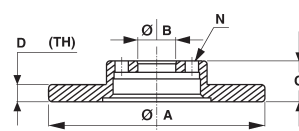

**DISCHI FRENO
BRAKE DISCS
DISQUES DE FREIN
BREMSSCHEIBEN
DISCOS DE FRENO**

				GRAF ref.	Ad. OE	A	B	C	D	min. TH	N
(continued) LADA											
LADA	(2107)	83-									
1.3 N		85-	F	DF2843	2101.350.1070-31.03.002	252	117,1	65	10	9	4
1.5 L-GL-Standing		10/83-	F	DF2843	2101.350.1070-31.03.002	252	117,1	65	10	9	4
1.6 GLX		10/86-	F	DF2843	2101.350.1070-31.03.002	252	117,1	65	10	9	4
110	(2110)	96-									
1.5 16v		96-	F	# DF29411	2112.350.1070	260	58,5	42,4	20	17,8	4
1.5		96-	F	# DF29553	2110.350.1070	239	58,5	42,4	20	17,8	4
LADA NIVA		76-98									
1.6		76-98	F	DF29206	2121.350.1070	272	108	50,3	11	9,8	5
LADA NIVA		96-									
1.7, i		96-	F	DF29206	2121.350.1070	272	108	50,3	11	9,8	5
SAMARA	(2108)	86-									
1.1		87-	F	DF29205	2108.350.1070	239	58,5	42,3	12	10,8	4
1.3		86-	F	DF29205	2108.350.1070	239	58,5	42,3	12	10,8	4
1.5		87-	F	DF29205	2108.350.1070	239	58,5	42,3	12	10,8	4
LANCIA											
A 111	(A111)	67-74									
1.4		67-74	F/R	DF2814	4385812-4139010-4208311	227	117,1	46	11	9	4
A112	(A112)	71-86									
0.9-1.05 & Abarth T.T.		71-86	F	DF2814	4385812-4139010-4208311	227	117,1	46	11	9	4
BETA	(828)	73-85									
T.T. Exc. Montecarlo Scorpion		73-85	F	DF2863	82346805-82286142	251	116	65,7	12,7	11,5	4
T.T. Exc. Montecarlo Scorpion		73-85	R	DF2864	82346816-82287786	251	116	65,3	10	9	4
2.0 Montecarlo Scorpion		77-85	F/R	DF2820	4377102	251	117,1	51,5	11	9,5	4
DEDRA /II	(105)	89-99									
1.6 i.e. (+ABS)		89-99	F	DF29179	46820655-7545556-7645055 7663466	257,5	59	40,5	12	10,2	4
1.6 i.e. (+ABS)		89-99	R	DF29232	46403960-7566931-7663465	240,5	59	39,7	10,9	9,2	4
1.6 i.e.		89-9/94	F	DF29232	46403960-7566931-7663465	240,5	59	39,7	10,9	9,2	4
1.6 i.e./16v		10/94-99	F	DF29179	46820655-7545556-7645055 7663466	257,5	59	40,5	12	10,2	4
1.6 i.e./16v		10/94-99	R	DF29232	46403960-7566931-7663465	240,5	59	39,7	10,9	9,2	4
1.8 i.e.		89-9/94	F	DF29179	46820655-7545556-7645055 7663466	257,5	59	40,5	12	10,2	4
1.8 i.e.		89-9/94	R	DF29232	46403960-7566931-7663465	240,5	59	39,7	10,9	9,2	4
1.8 i.e.		10/94-96	F	# DF29231	46416712-46423415-7779409	257	59	40,5	20	18,2	4
1.8 i.e.		10/94-96	R	DF29232	46403960-7566931-7663465	240,5	59	39,7	10,9	9,2	4
1.8 i.e. 16v (83kW)		96-97	F	# DF29231	46416712-46423415-7779409	257	59	40,5	20	18,2	4
1.8 i.e. 16v (83kW)		96-97	R	DF29232	46403960-7566931-7663465	240,5	59	39,7	10,9	9,2	4
1.8 i.e. 16v (96kW)		96-99	F	# DF29407	46401356	257	59	40,5	22	20,2	4
1.8 i.e. 16v (96kW)		96-99	R	DF29232	46403960-7566931-7663465	240,5	59	39,7	10,9	9,2	4
2.0 i.e. /(A/T)		89-97	F	# DF29231	46416712-46423415-7779409	257	59	40,5	20	18,2	4
2.0 i.e. /(A/T)		89-97	R	DF29232	46403960-7566931-7663465	240,5	59	39,7	10,9	9,2	4
2.0 i.e. 16v		10/94-96	F	# DF29407	46401356	257	59	40,5	22	20,2	4
2.0 i.e. 16v		10/94-96	R	DF29232	46403960-7566931-7663465	240,5	59	39,7	10,9	9,2	4
2.0 i.e. 16v integrale S.W.		10/94-96	F	# DF29298	82462136-46427947-46427949 60811890	283,9	59	39,5	22	20,2	4
2.0 i.e. 16v integrale S.W.		10/94-96	R	DF29232	46403960-7566931-7663465	240,5	59	39,7	10,9	9,2	4