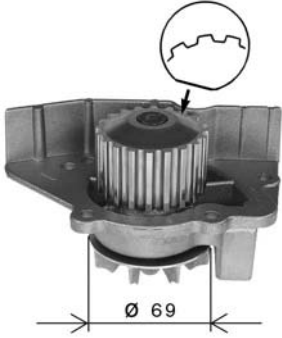

PA391

PA900

PA996

PA1026