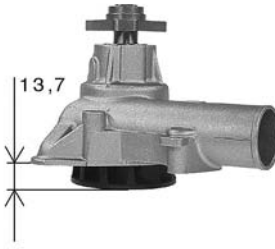

PA020

PA163

PA771

PA1020