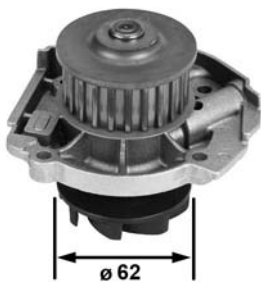

PA616

PA672

PA690

PA866