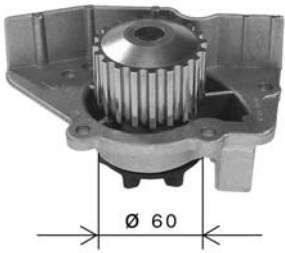

PA348

PA542

PA683

PA859