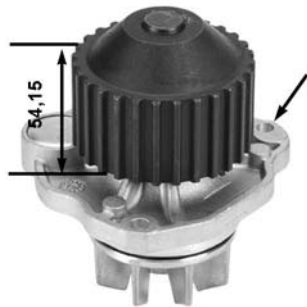

PA859

PA886