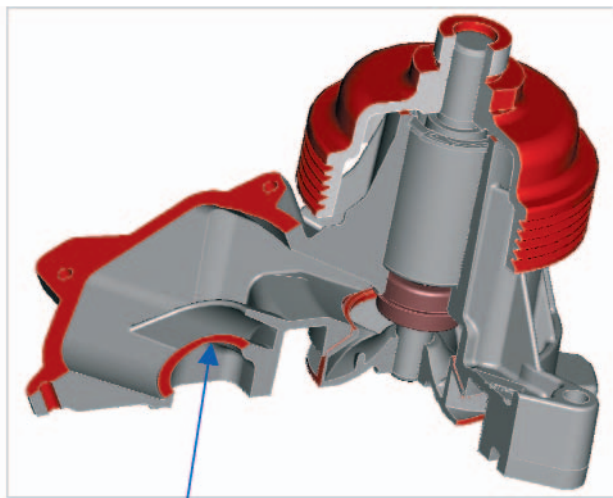

1) Funzionamento / Operation

Nell'automobile la pompa dell'acqua ha il fondamentale scopo di assicurare il flusso appropriato di fluido refrigerante per il raffreddamento del motore. Per rimuovere dal motore il calore generato dalla combustione, il fluido deve essere mosso con la giusta portata, e per vincere le resistenze dell'intero circuito esso deve possedere la giusta prevalenza. La pompa è trascinata da una puleggia mossa da una cinghia, la cui velocità è legata al numero di giri dell'albero motore, quindi normalmente la pompa è sempre funzionante: assorbe potenza meccanica dal motore e cede potenza idraulica al fluido attraverso la girante, proporzionalmente al numero di giri del motore. Dato che la

Seggio del termostato costruito integralmente con la pompa acqua
Thermostat housing integrated in the water pump

pompa funziona sempre, il fatto che il fluido refrigerante sia effettivamente fatto circolare attraverso l'intero motore ed il radiatore, è quindi deciso da un altro organo: il termostato (in qualche caso il suo seggio, costruttivamente, è integrato nel corpo pompa); esso non è in grado di fermare la pompa, ma può fare in modo che dal motore non venga asportato calore quando non è necessario (per esempio quando è ancora freddo).