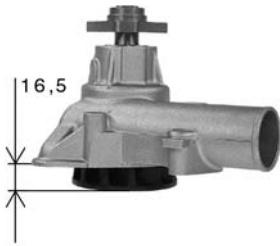

PA008

PA019

PA076

PA089

PA162

PA337