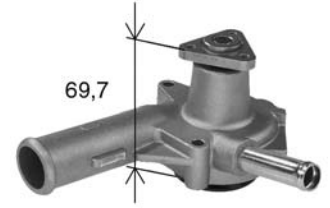

PA232

PA321

PA401

PA440

PA501

PA589A

PA612

PA639

PA640

PA742

PA859

PA976

PA990