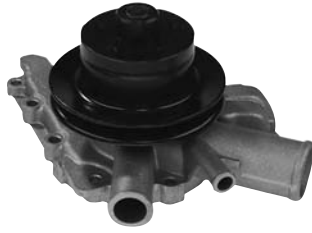

PA051

PA086

PA257

PA557

PA621

PA901

PA957

PA991