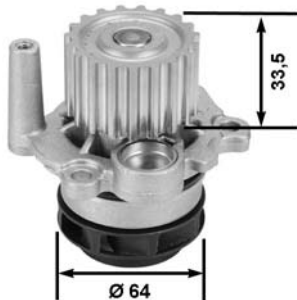

PA279

PA675

PA762

PA868