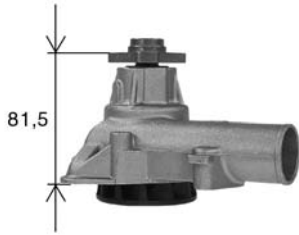

PA008

PA019

PA076

PA089

PA337