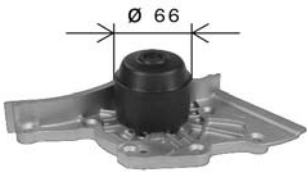

PA591

PA592

PA609

PA618A

girante/impeller
h 27,65mm on ø 55

PA675

Girante Turbina
Turbine impeller

PA679