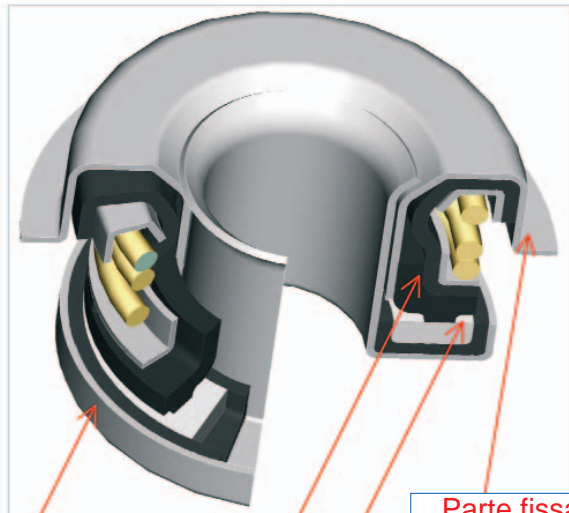

Inappropriate pump use may also occur when additional pulleys are connected to the shaft to drive auxiliary devices for which the pump is not designed.

5.2) Tenuta meccanica / Mechanical Seal

È il componente che garantisce la tenuta idraulica della pompa: è costituito da una parte fissata al corpo ed una piantata sull'albero del cuscinetto; gli anelli di scivolo in rotazione relativa impediscono al fluido di trafilarvi. La sua affidabilità e durata sono pertanto legate principalmente alla scelta dei materiali dei due anelli di scivolo. Un cattivo stato del fluido refrigerante compromette gravemente il componente: i materiali più duri introdotti recentemente riducono di molto il problema, anche se non è ipotizzabile al momento di risolverlo completamente, data la varietà e la pessima qualità di alcuni fluidi non originali in commercio, e dato che ancora oggi molti meccanici purtroppo non sostituiscono il fluido refrigerante secondo le modalità