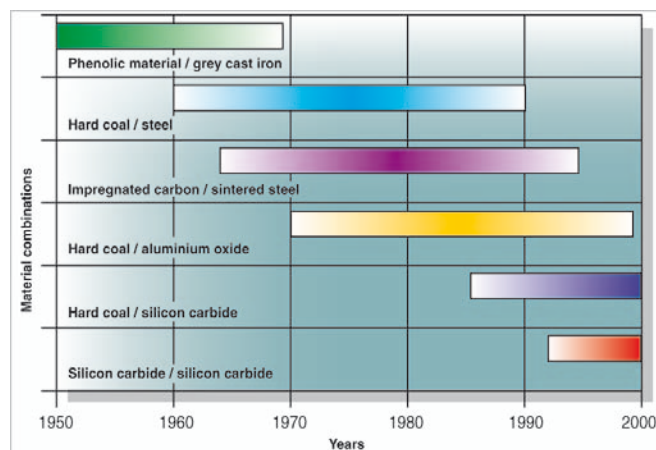

Inappropriate pump use may also occur when additional pulleys are connected to the shaft to drive auxiliary devices for which the pump is not designed.

5.2) Tenuta meccanica / Mechanical Seal

È il componente che garantisce la tenuta idraulica della pompa: è costituito da una parte fissata al corpo ed una piantata sull'albero del cuscinetto; gli anelli di scivolo in rotazione relativa impediscono al fluido di trafilarvi. La sua affidabilità e durata sono pertanto legate principalmente alla scelta dei materiali dei due anelli di scivolo. Un cattivo stato del fluido refrigerante compromette gravemente il componente: i materiali più duri introdotti recentemente riducono di molto il problema, anche se non è ipotizzabile al momento di risolverlo completamente, data la varietà e la pessima qualità di alcuni fluidi non originali in commercio, e dato che ancora oggi molti meccanici purtroppo non sostituiscono il fluido refrigerante secondo le modalità

per eccesso di temperatura; varie parti della tenuta assumono in questo caso la tipica colorazione bluastra. Questa condizione si genera normalmente con la rotazione a secco della pompa. A sua volta questo accade se non viene spurgato correttamente il circuito, lasciando che bolle d'aria ristagnino anche in prossimità della pompa, che non riesce così ad innescarsi. In tutti i casi citati si genera una perdita prematura dalla tenuta, che si evidenzia con la traccia del fluido di raffreddamento sul corpo. Un fenomeno che si è manifestato in modo insistente di recente è la "rumorosità" della tenuta meccanica specialmente ai bassi regimi. Questo fastidioso inconveniente, legato all'introduzione dei materiali più duri come il cosiddetto hard-carbon (materiali che peraltro hanno fortemente ridotto l'incidenza delle perdite), si