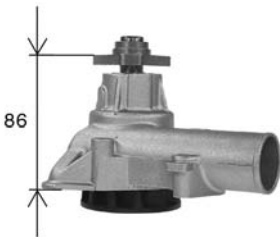

PA008

PA019

PA076

PA089

PA337