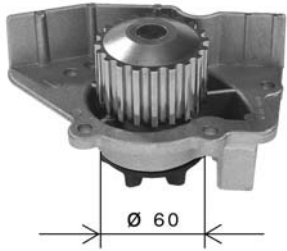

PA315

PA348

n° 20 Denti/Teeth

PA491

PA542

n° 20 Denti/Teeth

PA837