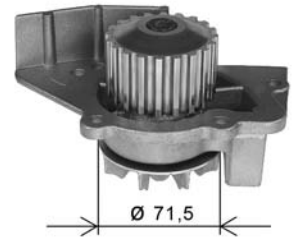

PA315

PA683

PA747

PA837

PA861

PA862

PA938