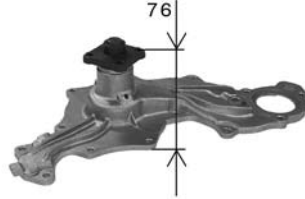

PA036

PA189

PA612

n° 21 Denti/Teeth

PA859

PA861

8 Pale / Vane

n° 19 Denti/Teeth

PA938

PA990