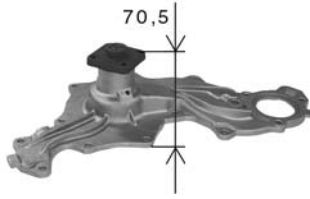

PA036

PA189

PA612

n° 21 Denti/Teeth

PA859

PA861

8 Pale / Vane

n° 19 Denti/Teeth

PA938

PA990