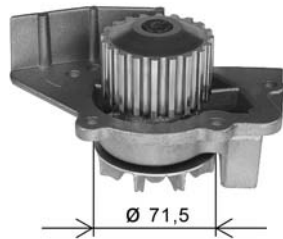

PA747

PA900

PA996

PA1026