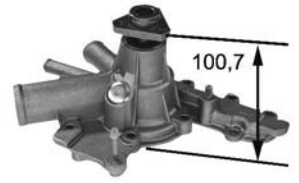

PA306

PA346

PA381

PA453

PA557