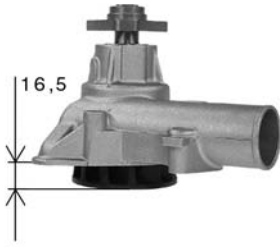

PA162

PA615

PA622

PA690

PA901

PA984