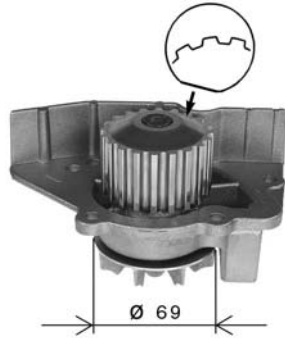

PA315

PA391

n° 20 Denti/Teeth

PA491

PA542

n° 20 Denti/Teeth

PA837